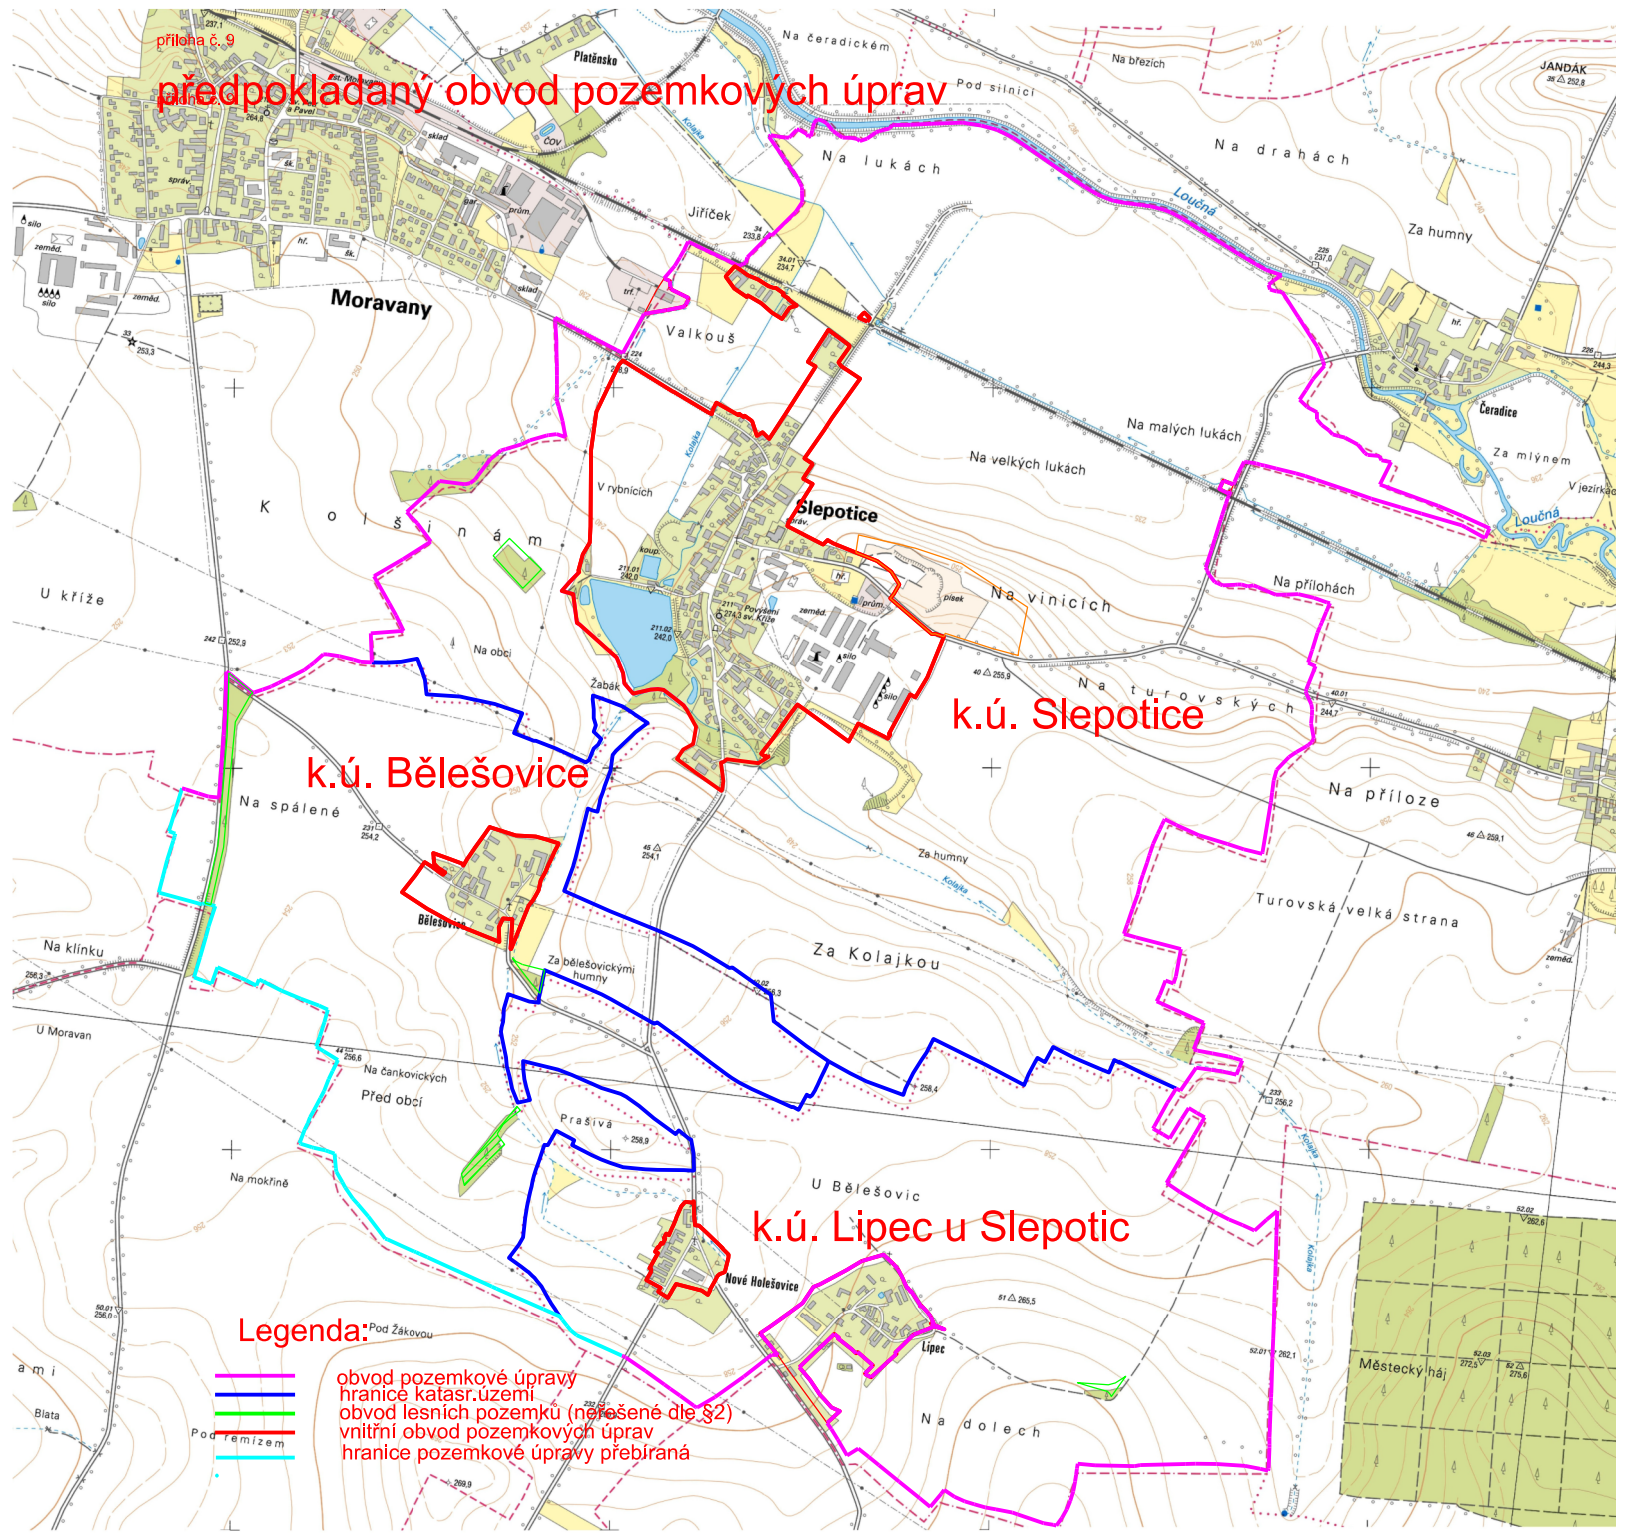

příloha č. 9

# předpokládaný obvod pozemkových úprav

## Legenda:

- 
- 
- 
- 
- 

obvod pozemkové úpravy  
 hranice katastr.území  
 obvod lesních pozemků (narošené dle §2)  
 vnitřní obvod pozemkových úprav  
 hranice pozemkové úpravy přebíraná

k.ú. Bělešovice

k.ú. Slepovice

k.ú. Lípec u Slepotic