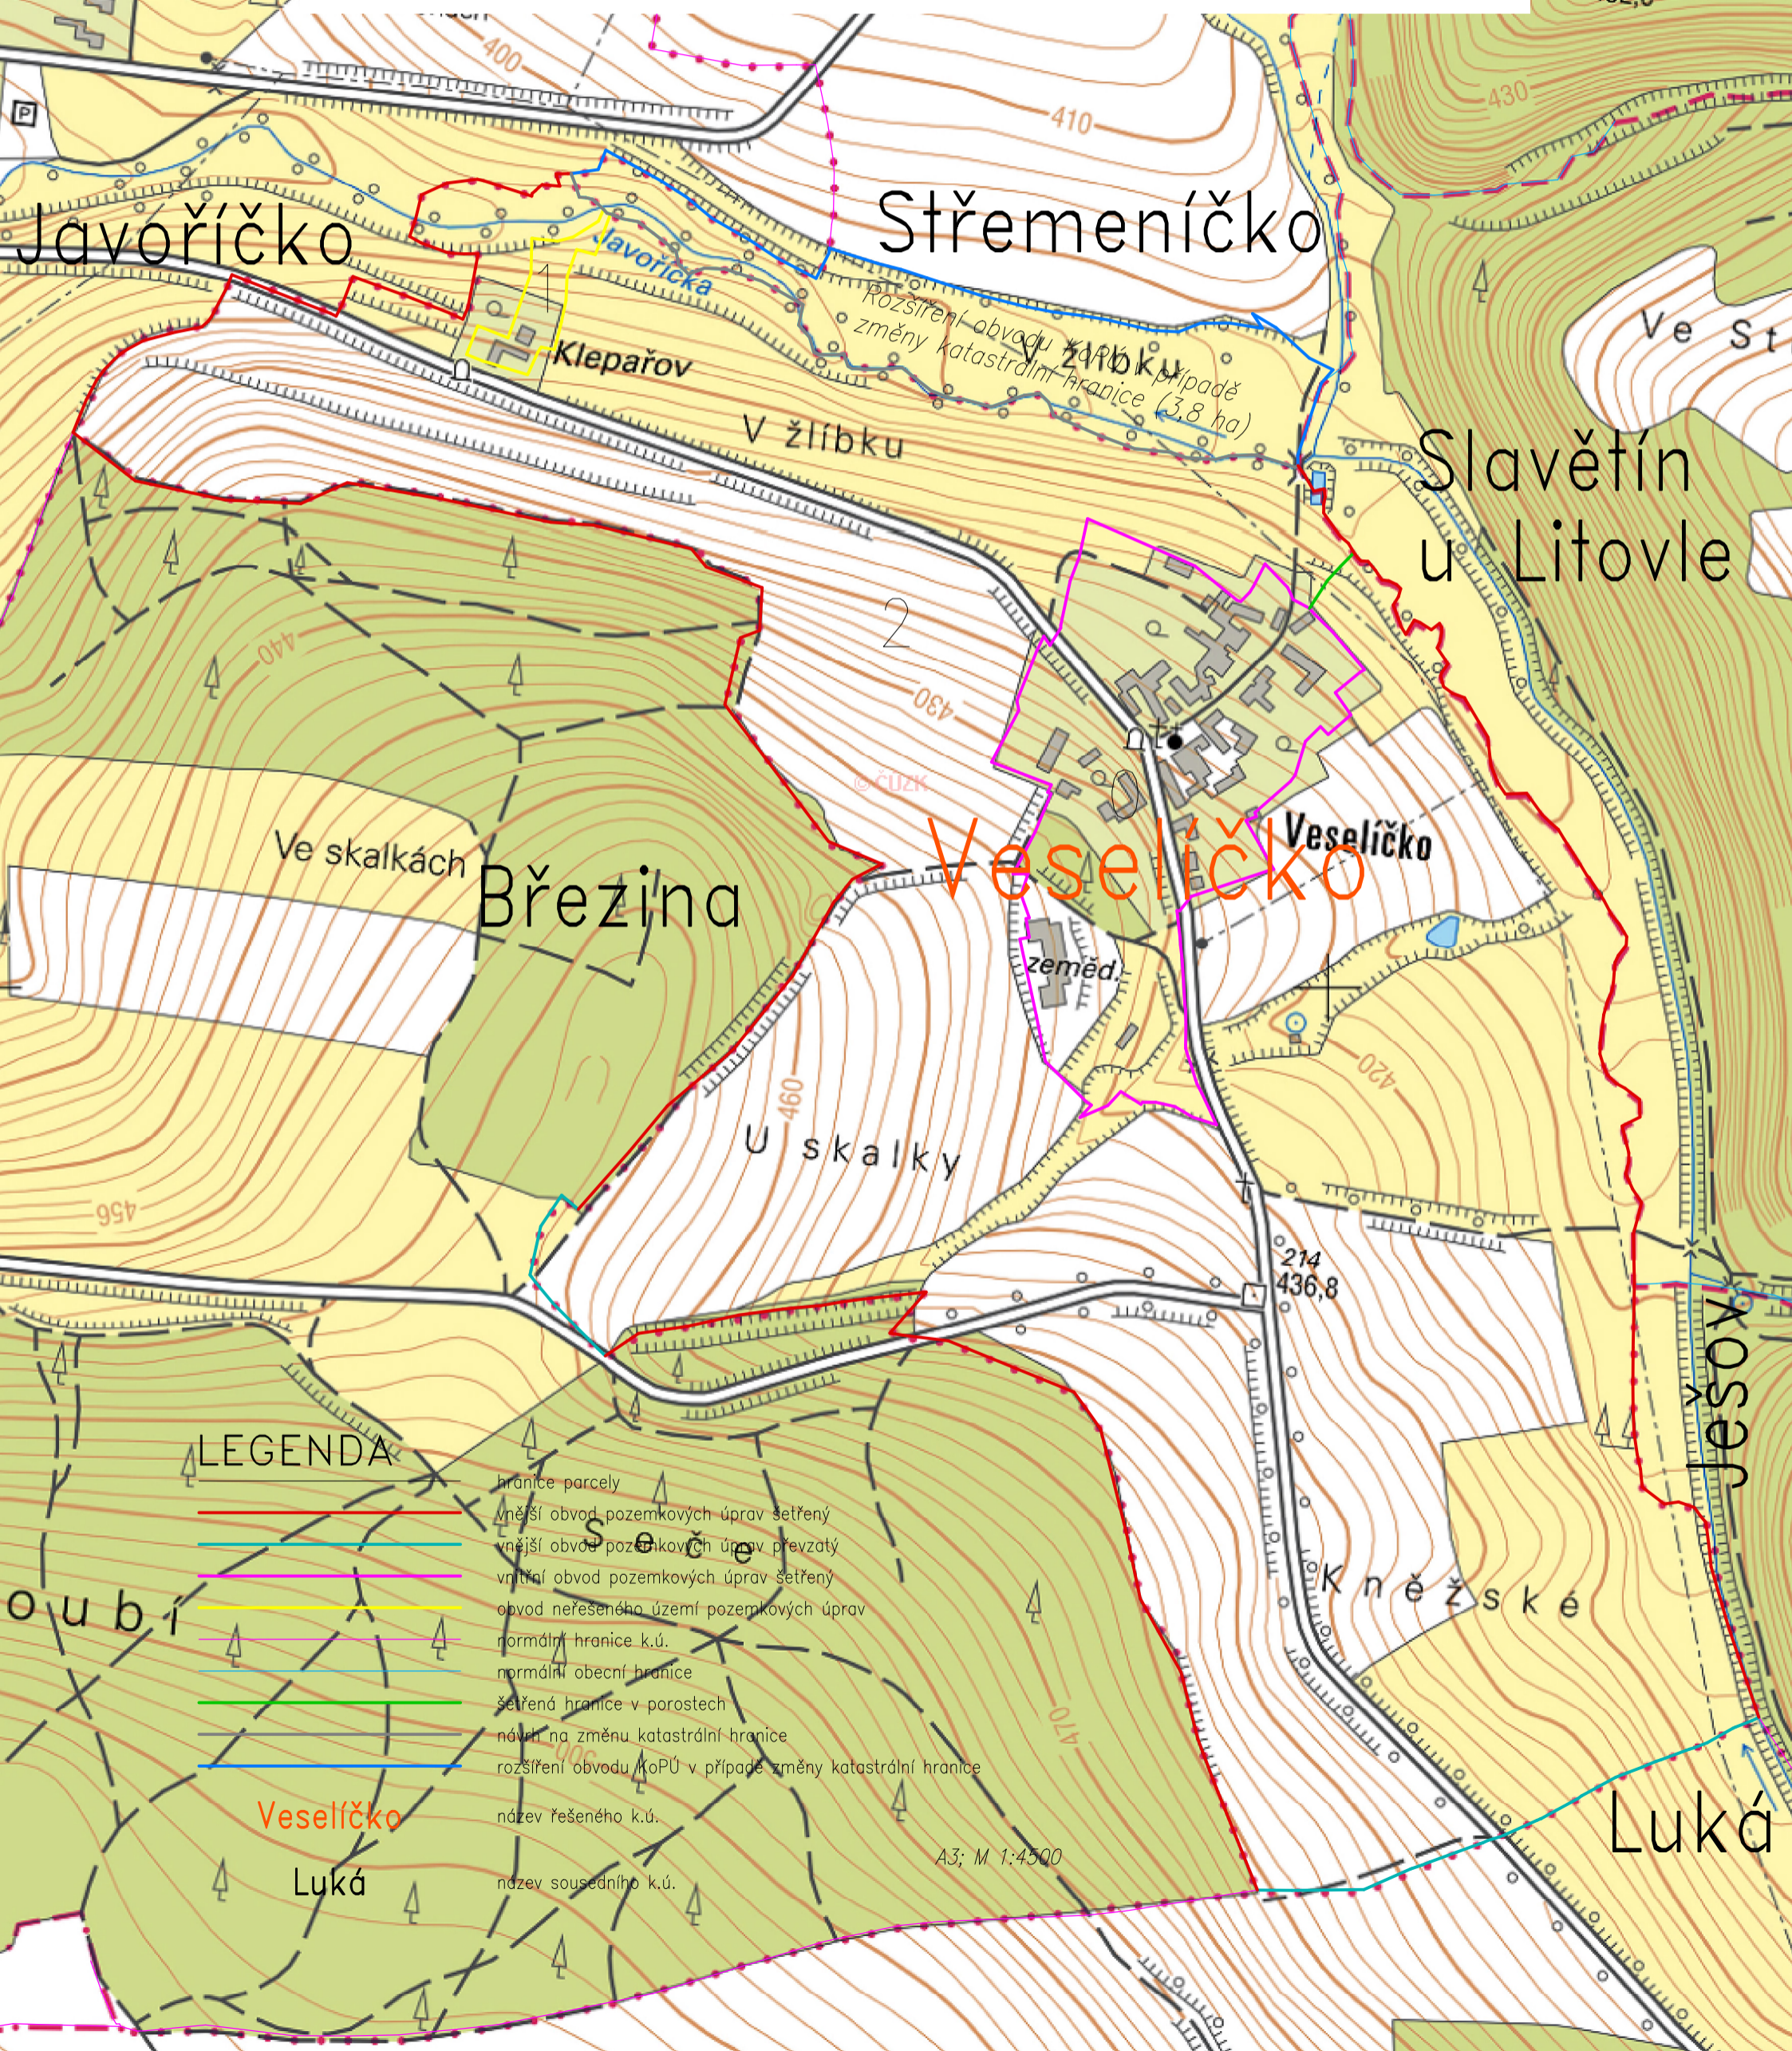

Předběžný obvod KoPÚ Veselíčko

Javoříčko

Střemeníčko

Slavětín
u Litovle

Březina

Veselíčko

Ješov

Luká

LEGENDA

- hranice parcely
- vnější obvod pozemkových úprav šetřený
- vnější obvod pozemkových úprav převzatý
- vnitřní obvod pozemkových úprav šetřený
- obvod neřešeného území pozemkových úprav
- normální hranice k.ú.
- normální obecní hranice
- šetřená hranice v porostech
- návrh na změnu katastrální hranice
- rozšíření obvodu KoPÚ v případě změny katastrální hranice
- Veselíčko
- Luká
- název řešeného k.ú.
- název sousedního k.ú.