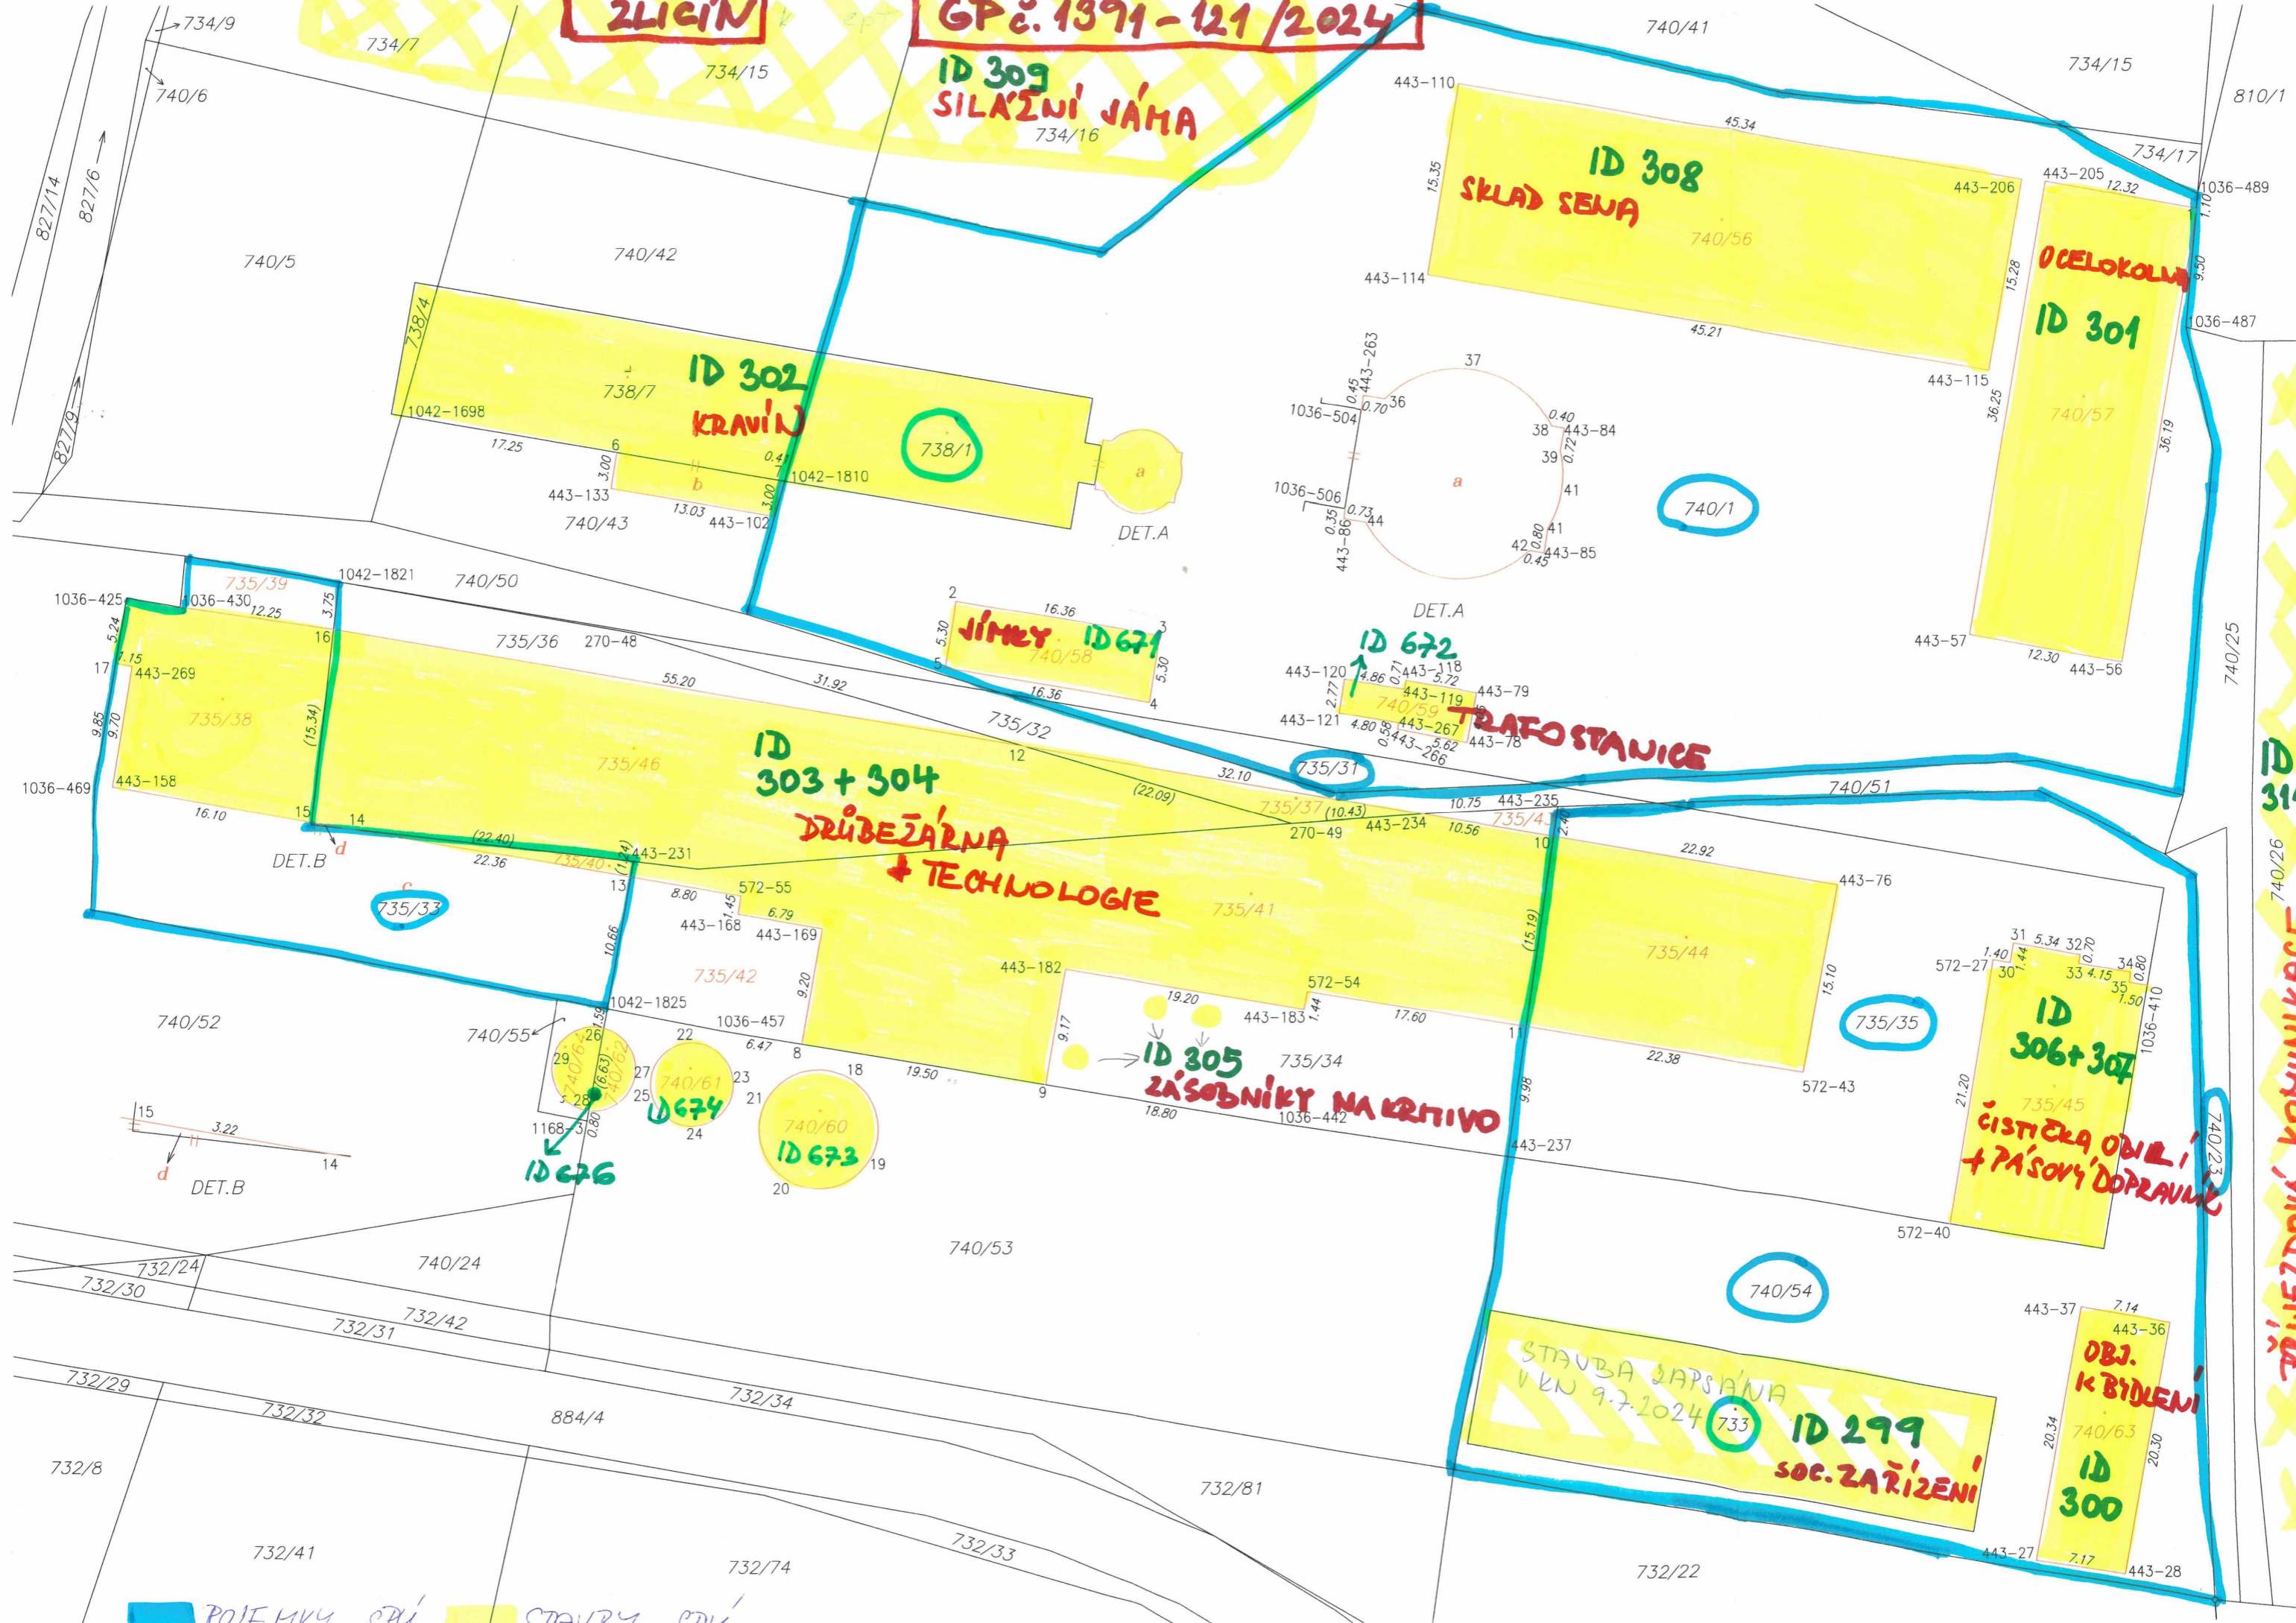

ZLIČIN

GP č. 1391-121/2024

**ID 309
SILNIŽNÍ JÁMA**

**ID 308
SKLAD SENA**

**OCELOKOLNA
ID 301**

**ID 302
KRAVIN**

JÍMNY ID 671

ID 672

TRAFOSTANICE

**ID 303 + 304
DRUŽEŽÁRNA
+ TECHNOLOGIE**

**ID 305
ZÁSOBNÍKY NA KRŤIVO**

ID 306 + 307

**ČISTIČKA OVZDUŠÍ
+ PÁSOVÝ DOPRAVNIK**

**ID 299
SOC. ZAŘÍZENÍ**

**OBJ.
K BÝDLENÍ
ID 300**

**ID 311
PŘÍJEZDOVÁ KOMUNIKACE**

POJEMKY SPÚ **STAVBY SPÚ**