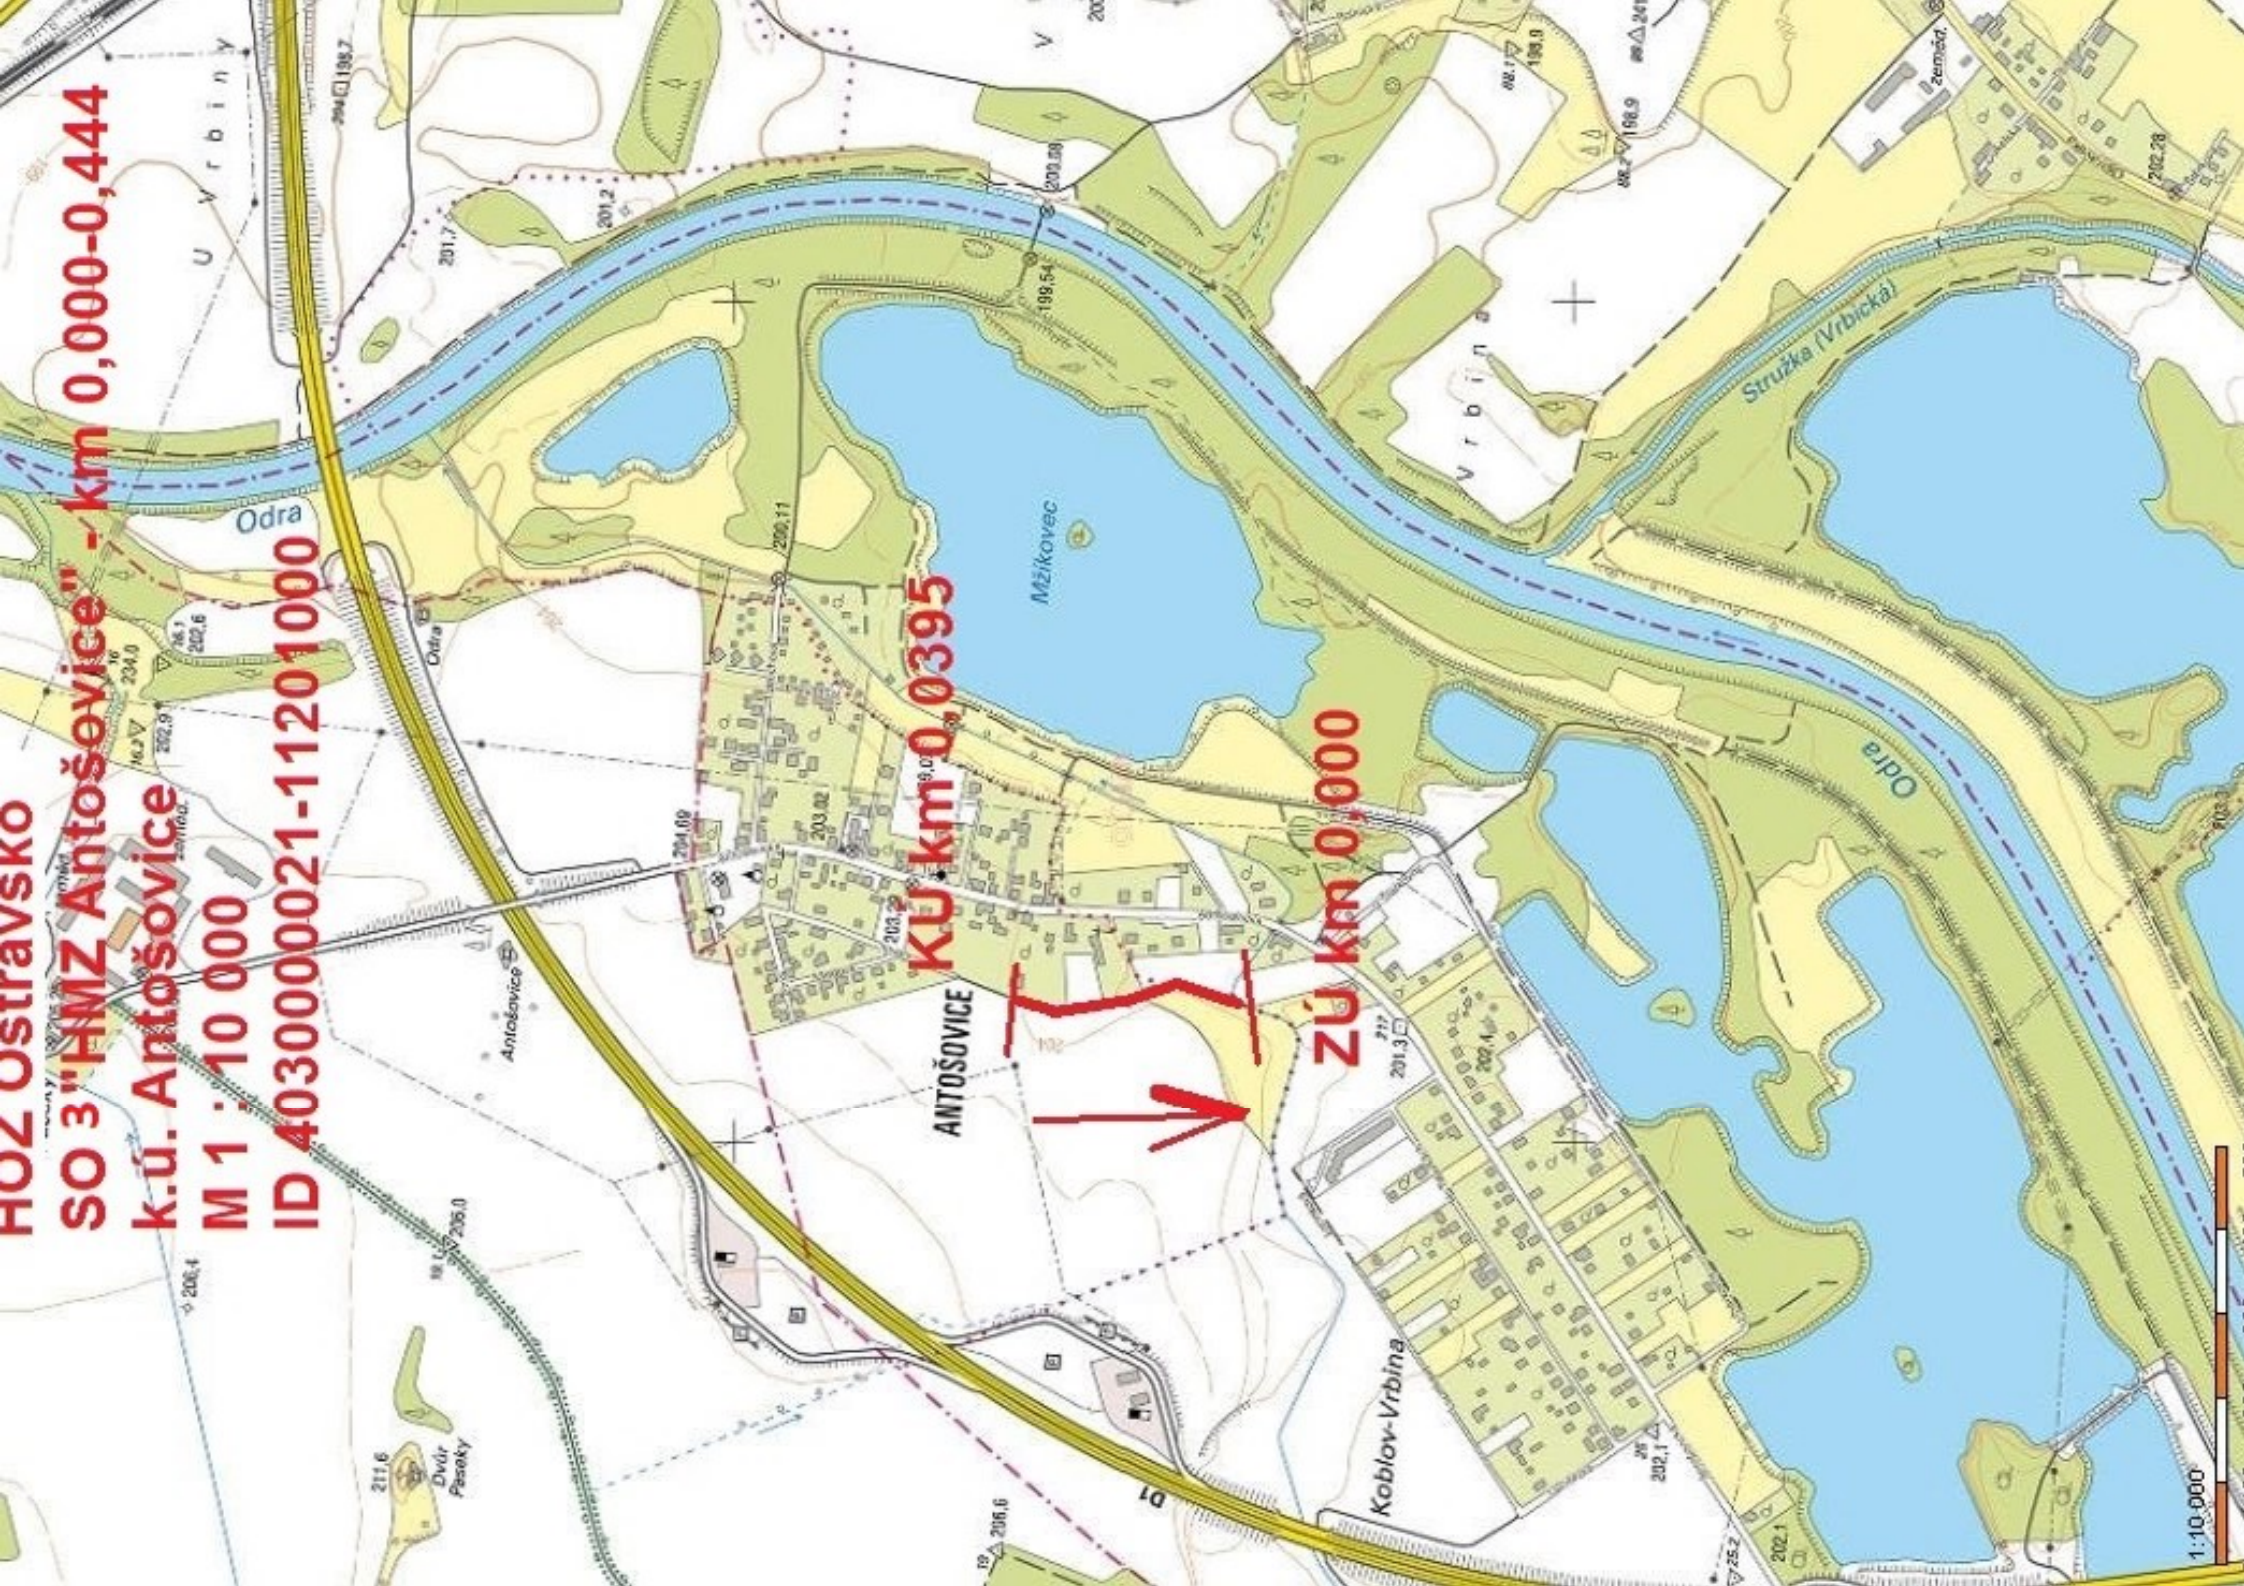

HOZ Ostravsko

SO 3 "HMZ Antošovice" - km 0,000-0,444

k.ú. Antošovice

M 1 : 10 000

ID 403000021-11201000

KU km 0,0395

ZÚ km 0,000

ANTOŠOVICE

Koblov-Vrbina

Struzka (Vrbická)

1:10,000