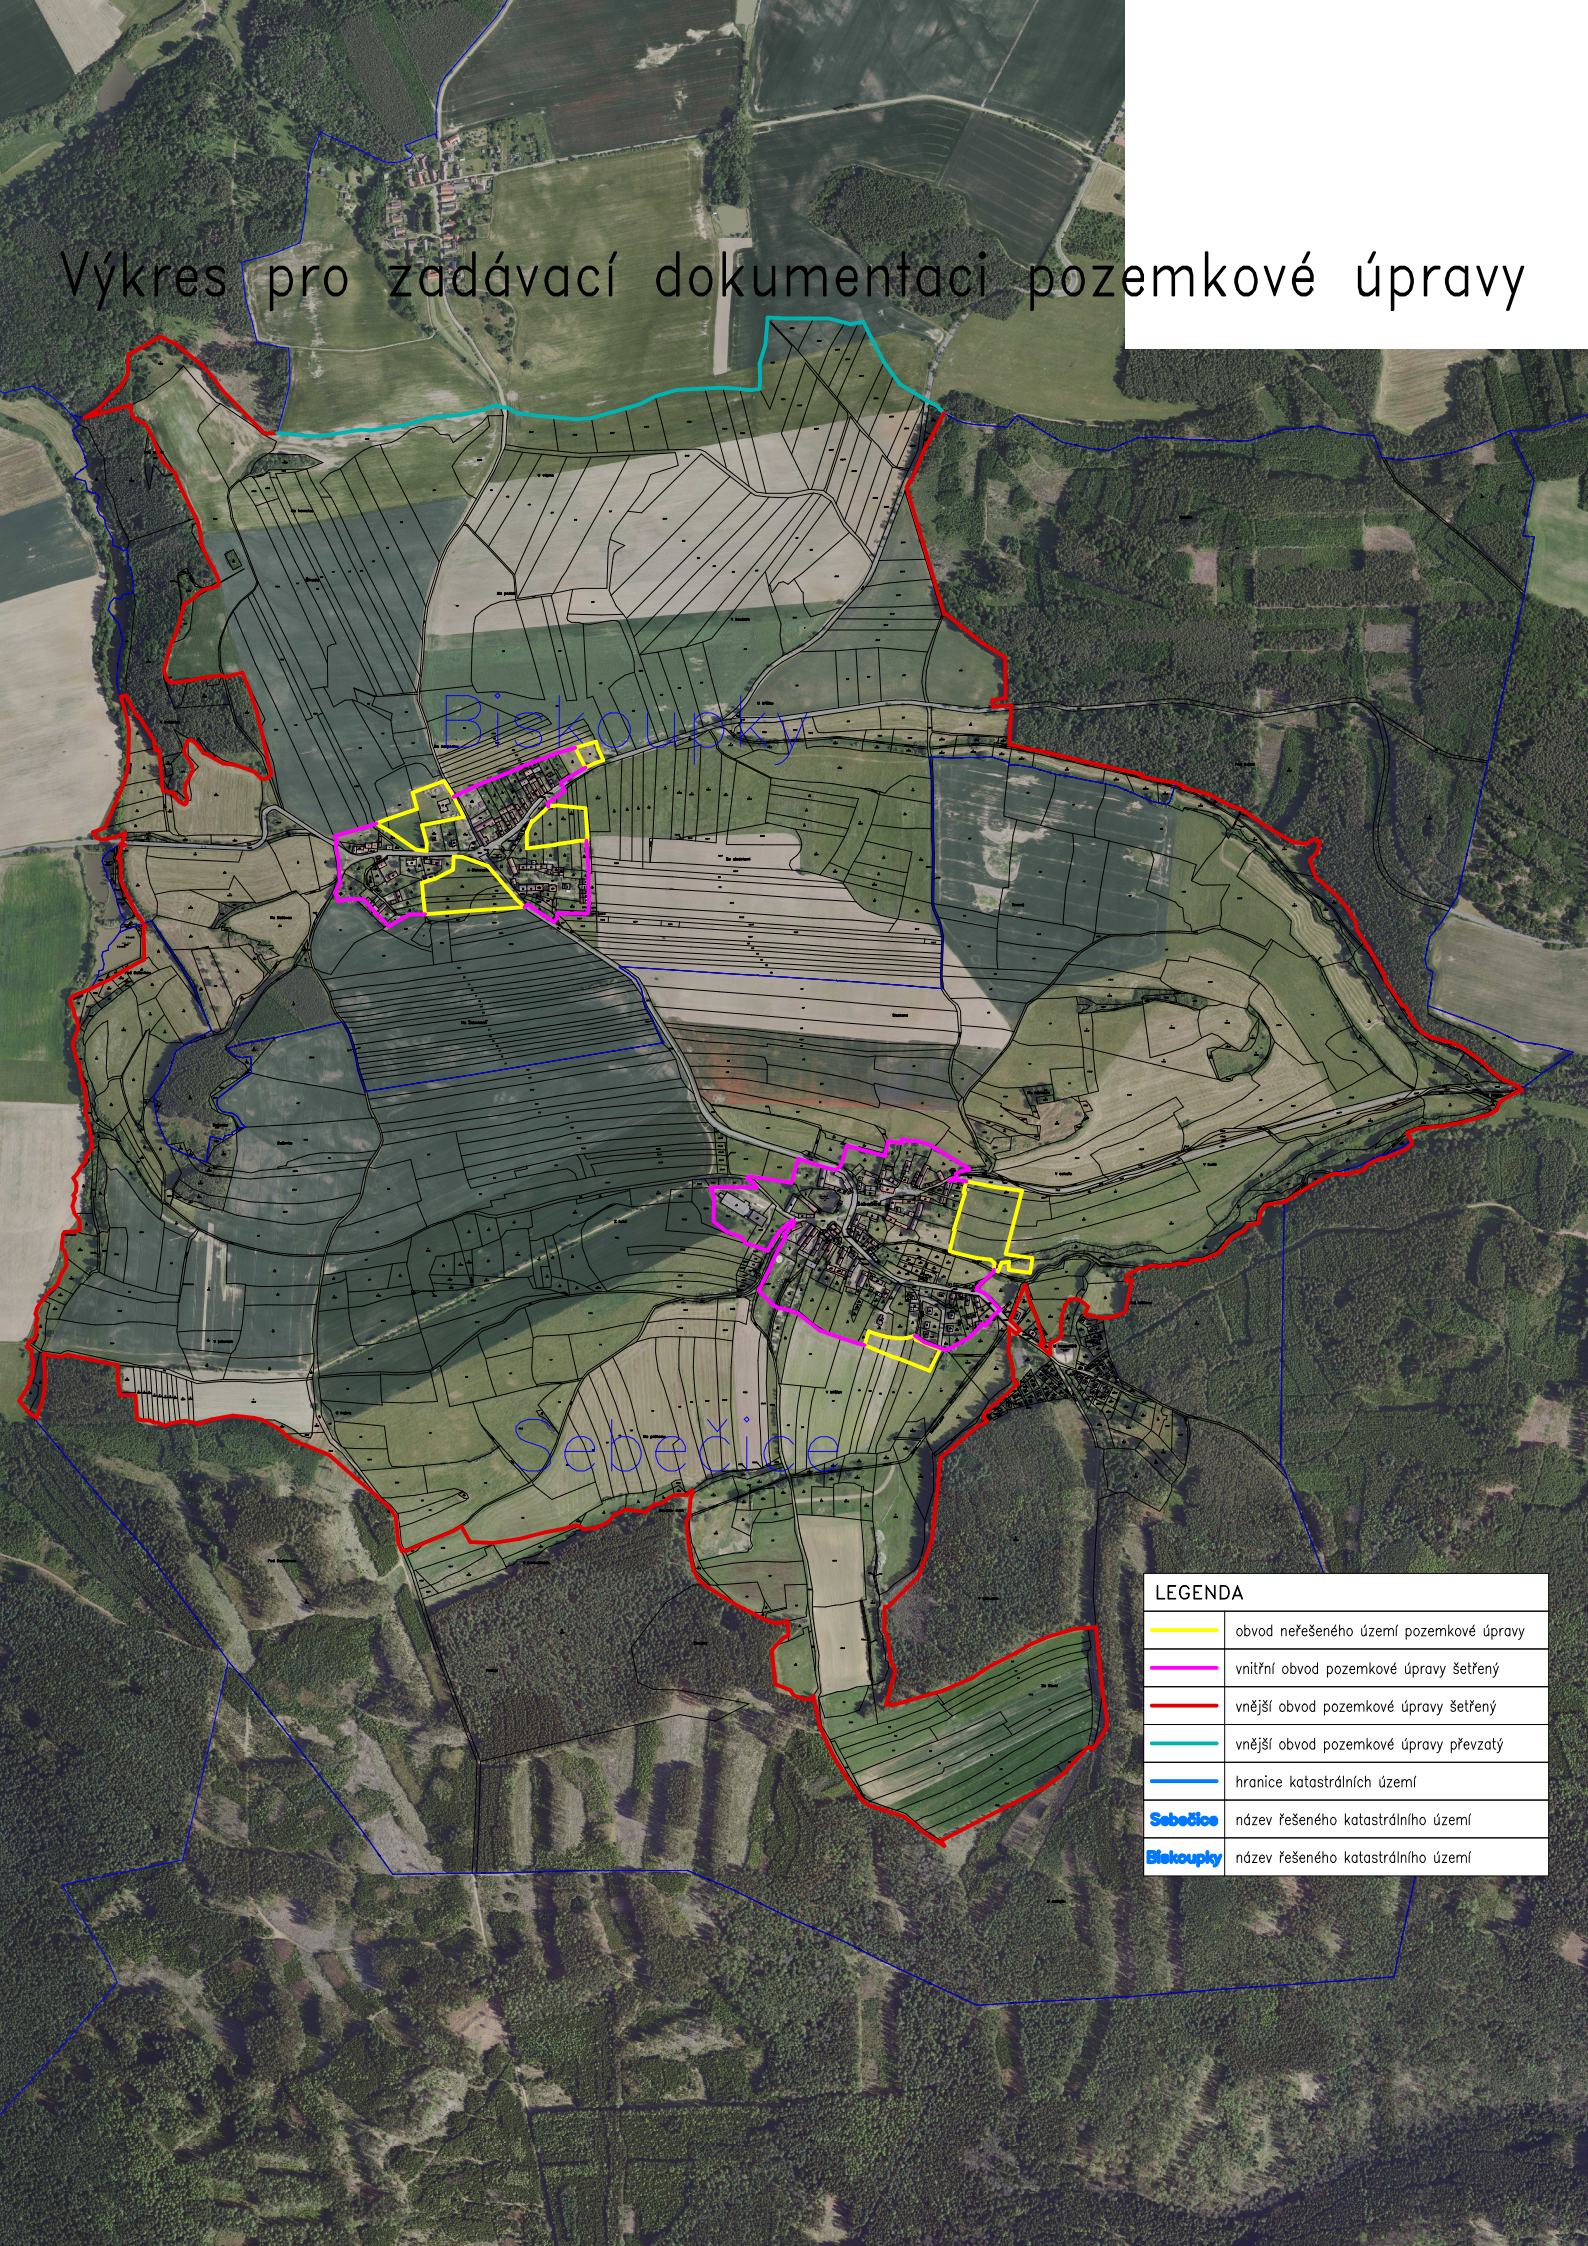

Výkres pro zadávací dokumentaci pozemkové úpravy

Biskoupky

Sebečice

LEGENDA	
	obvod neřešeného území pozemkové úpravy
	vnitřní obvod pozemkové úpravy řešený
	vnější obvod pozemkové úpravy řešený
	vnější obvod pozemkové úpravy převzatý
	hranice katastrálních území
Sebečice	název řešeného katastrálního území
Biskoupky	název řešeného katastrálního území