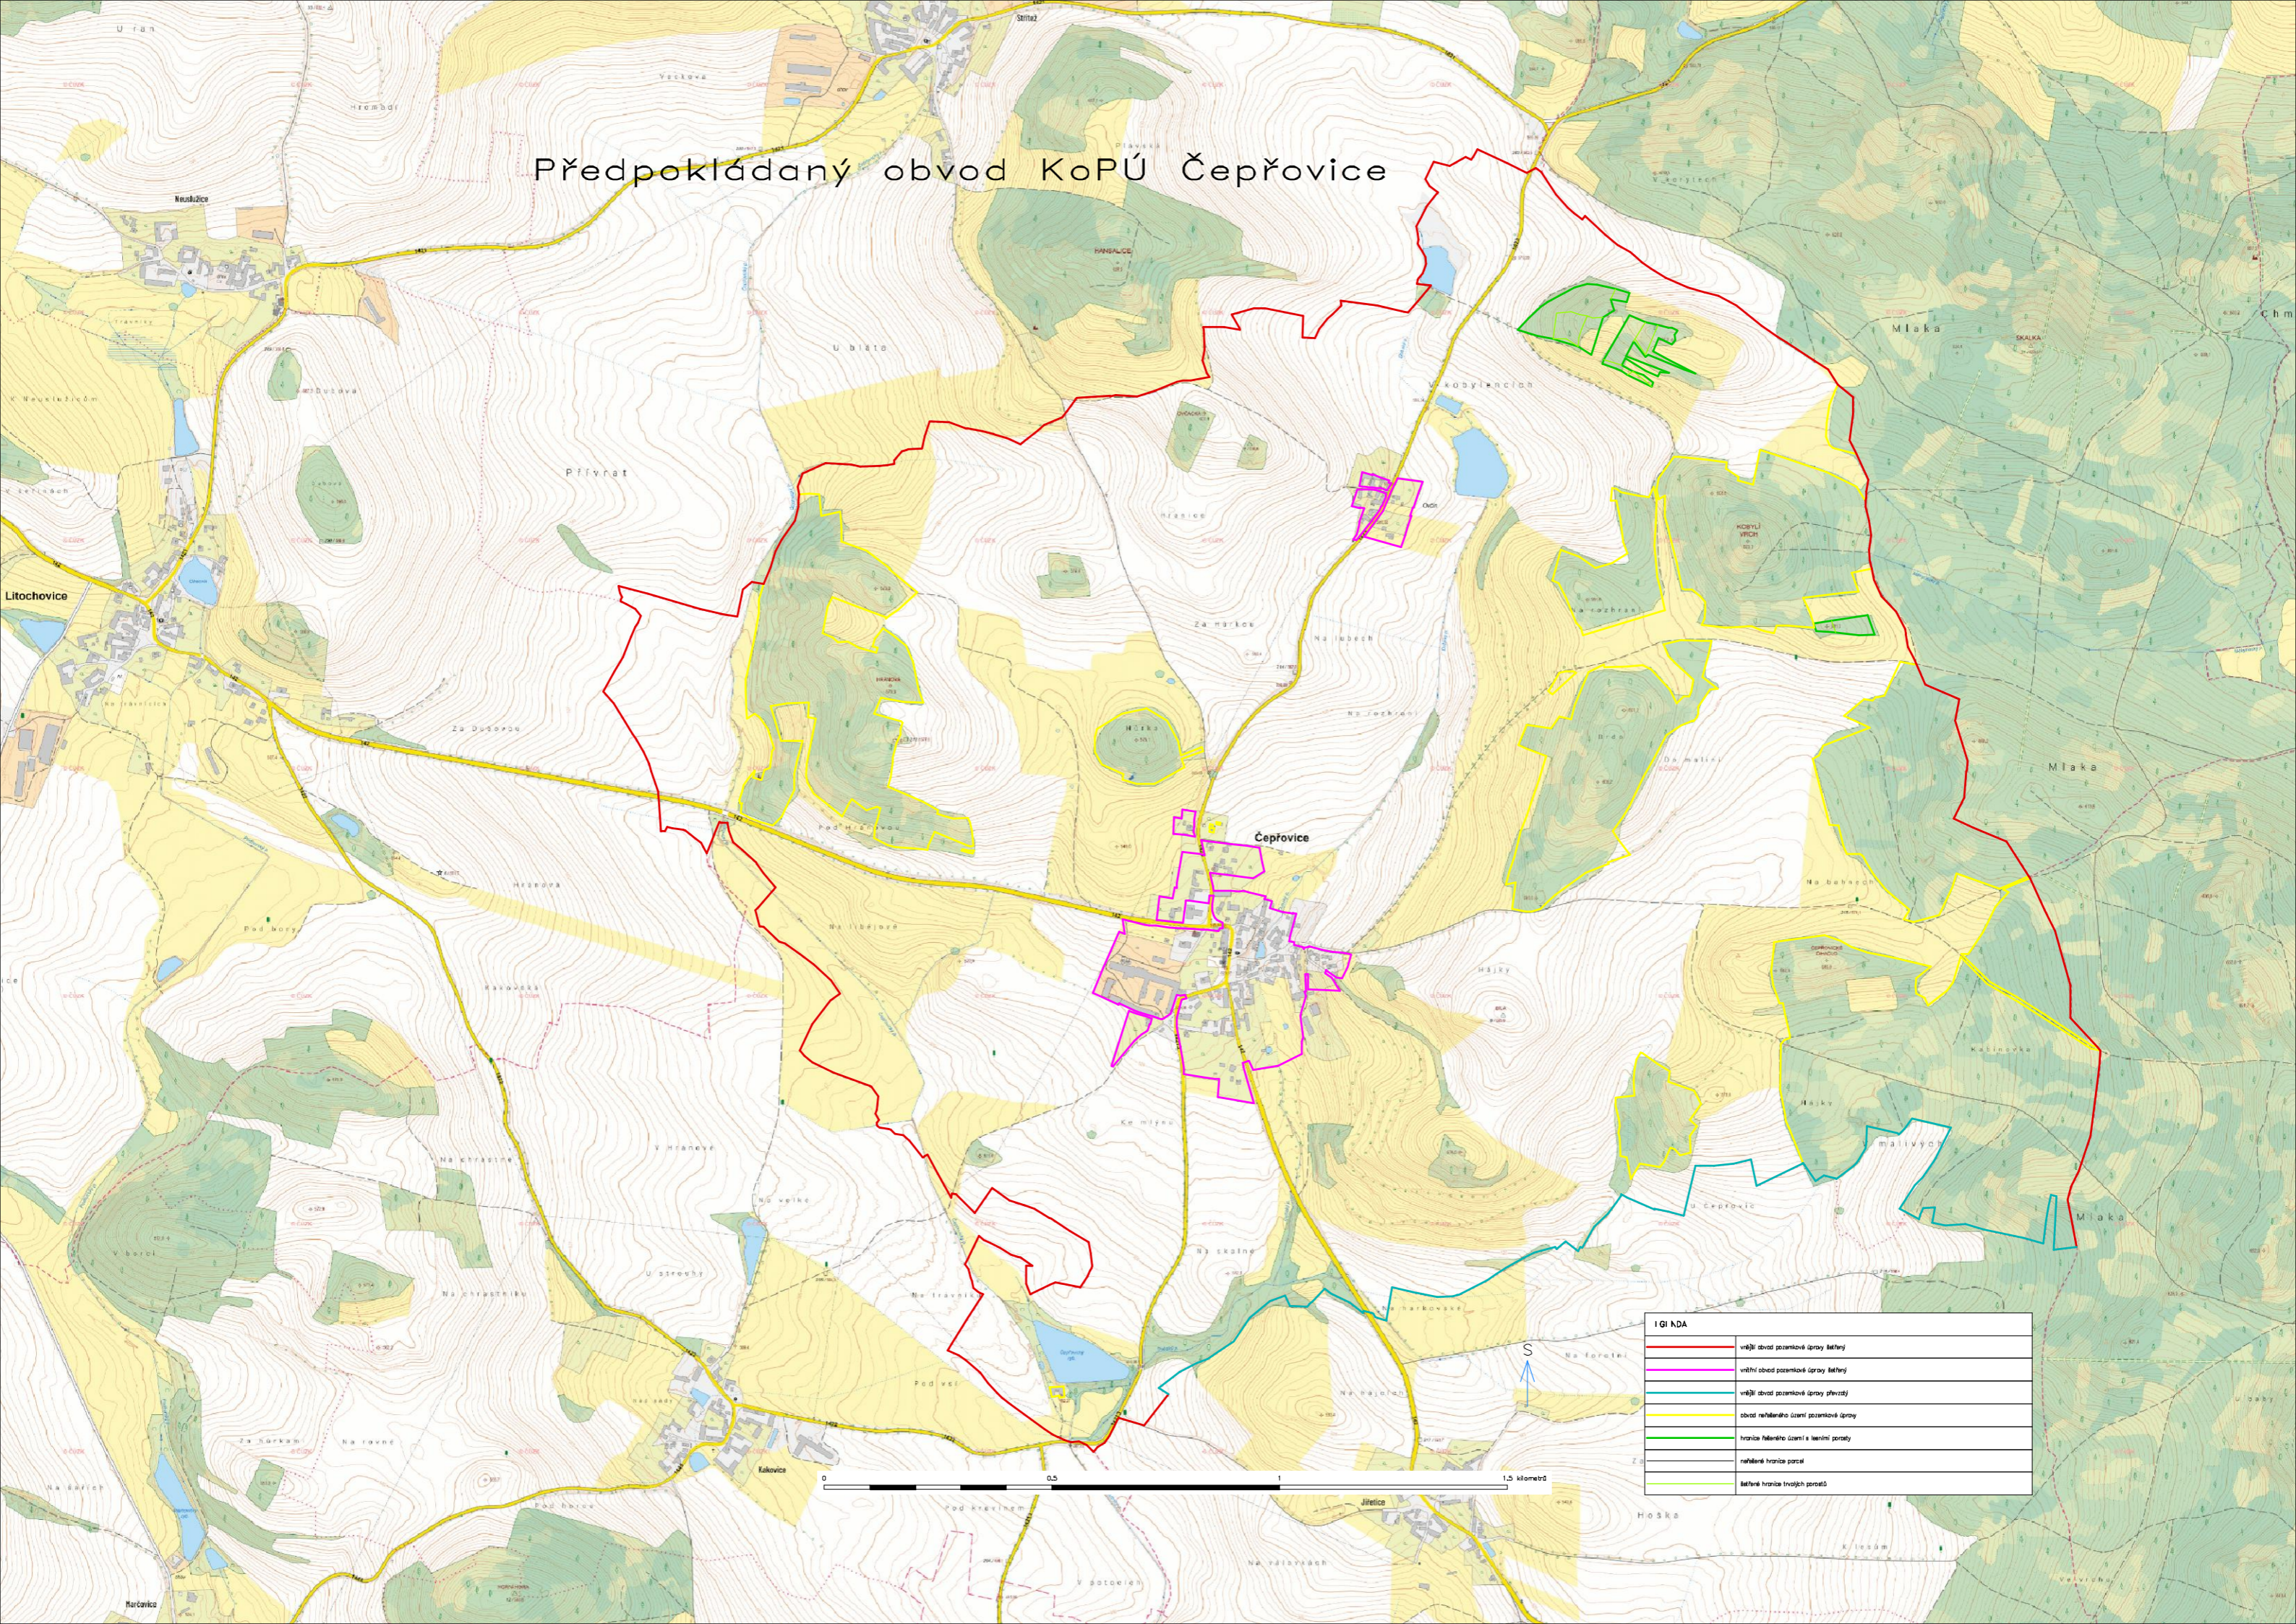

Předpokládaný obvod KoPÚ Čepřovice

LEGENDA	
	vnější obvod pozemkové úpravy lesňářské
	vnější obvod pozemkové úpravy lesní
	vnější obvod pozemkové úpravy přehradní
	obvod reálného území pozemkové úpravy
	hranice národního území s lesními porosty
	národní hranice parcel
	lesňářské hranice trvalých porostů