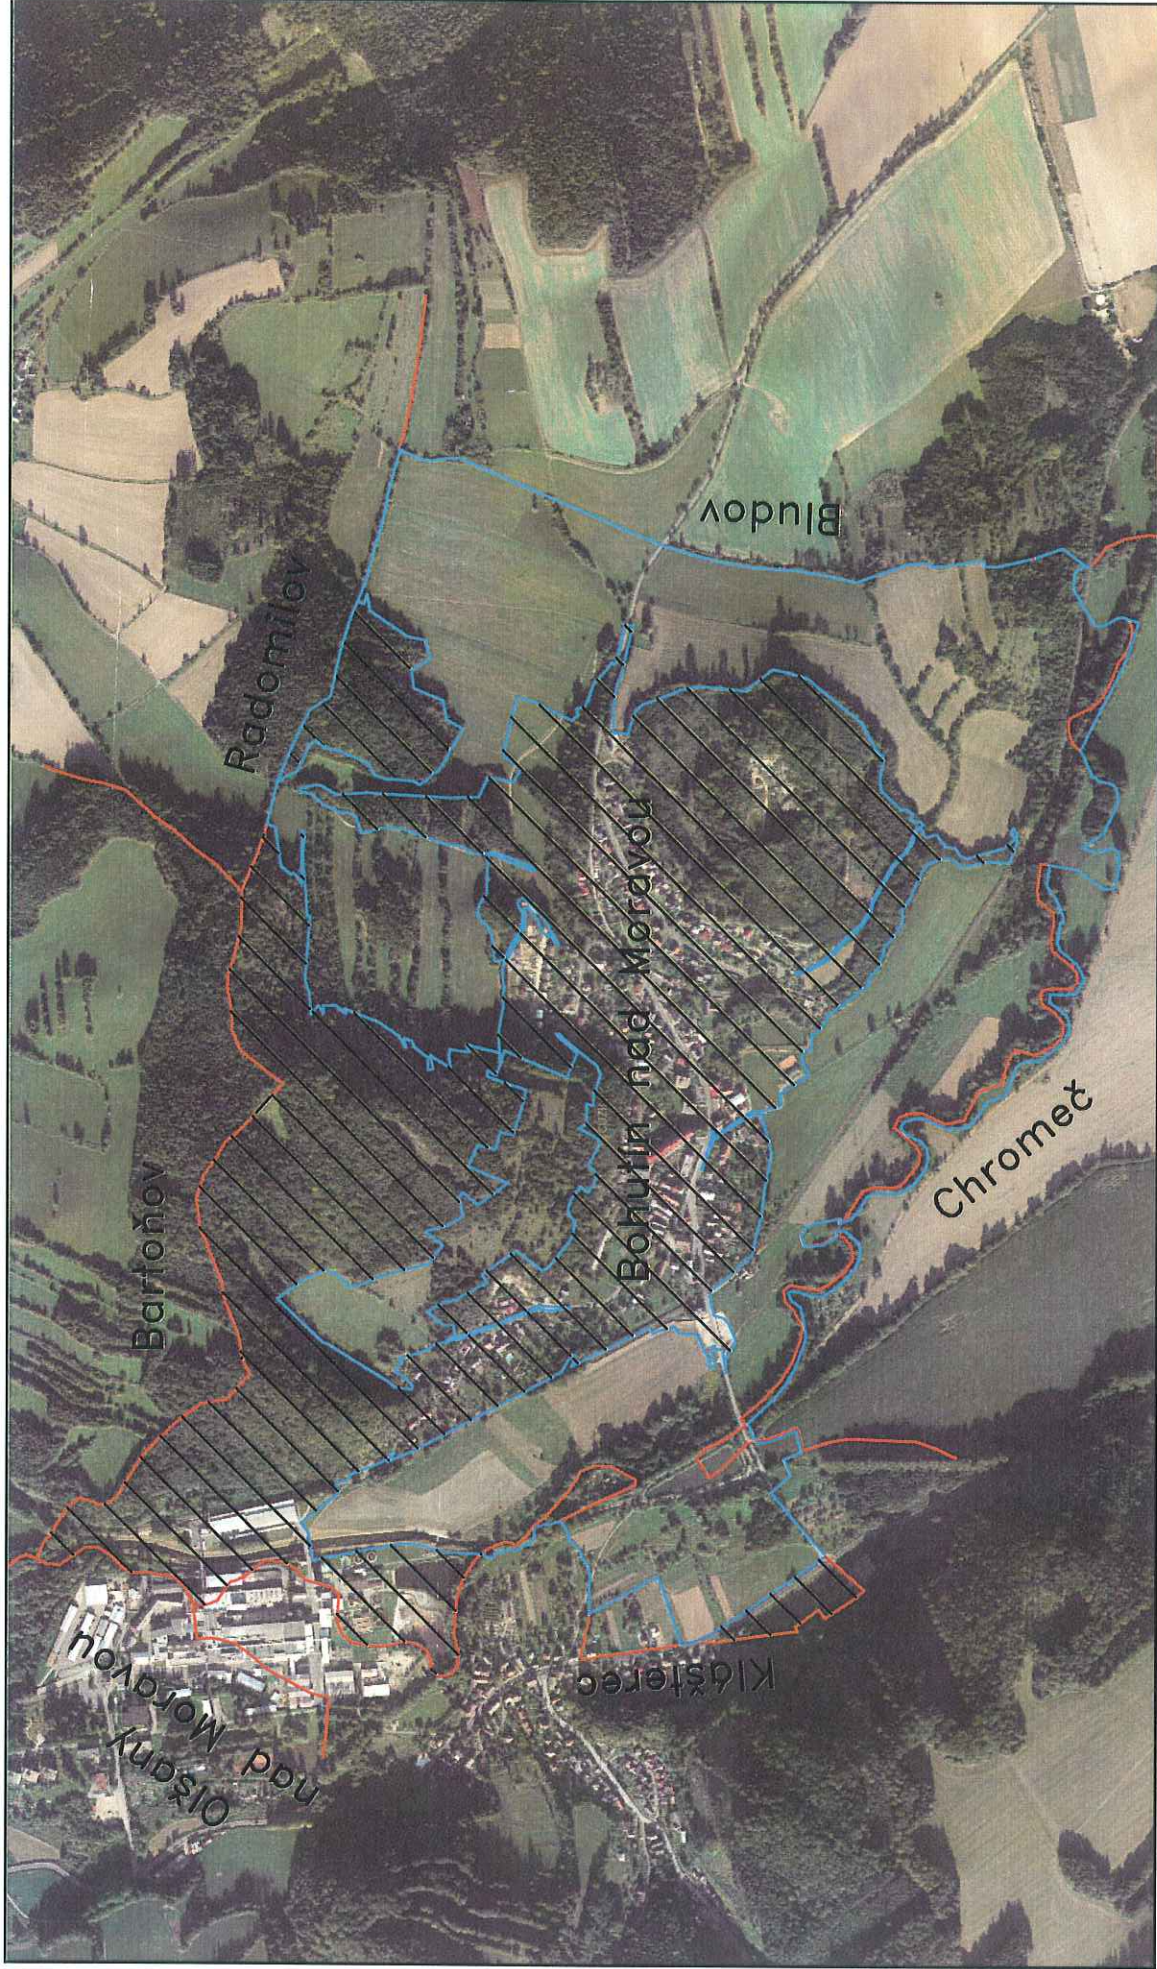

Obvod KoPÚ Bohutín nad Moravou

LEGENDA	
	hranice obecní
	obvod KoPÚ
	plochy z obvodu KoPÚ vyloučené

1 : 13 000

SPÚ, KPÚ pro Olomoucký kraj,
Pobočka Šumperk