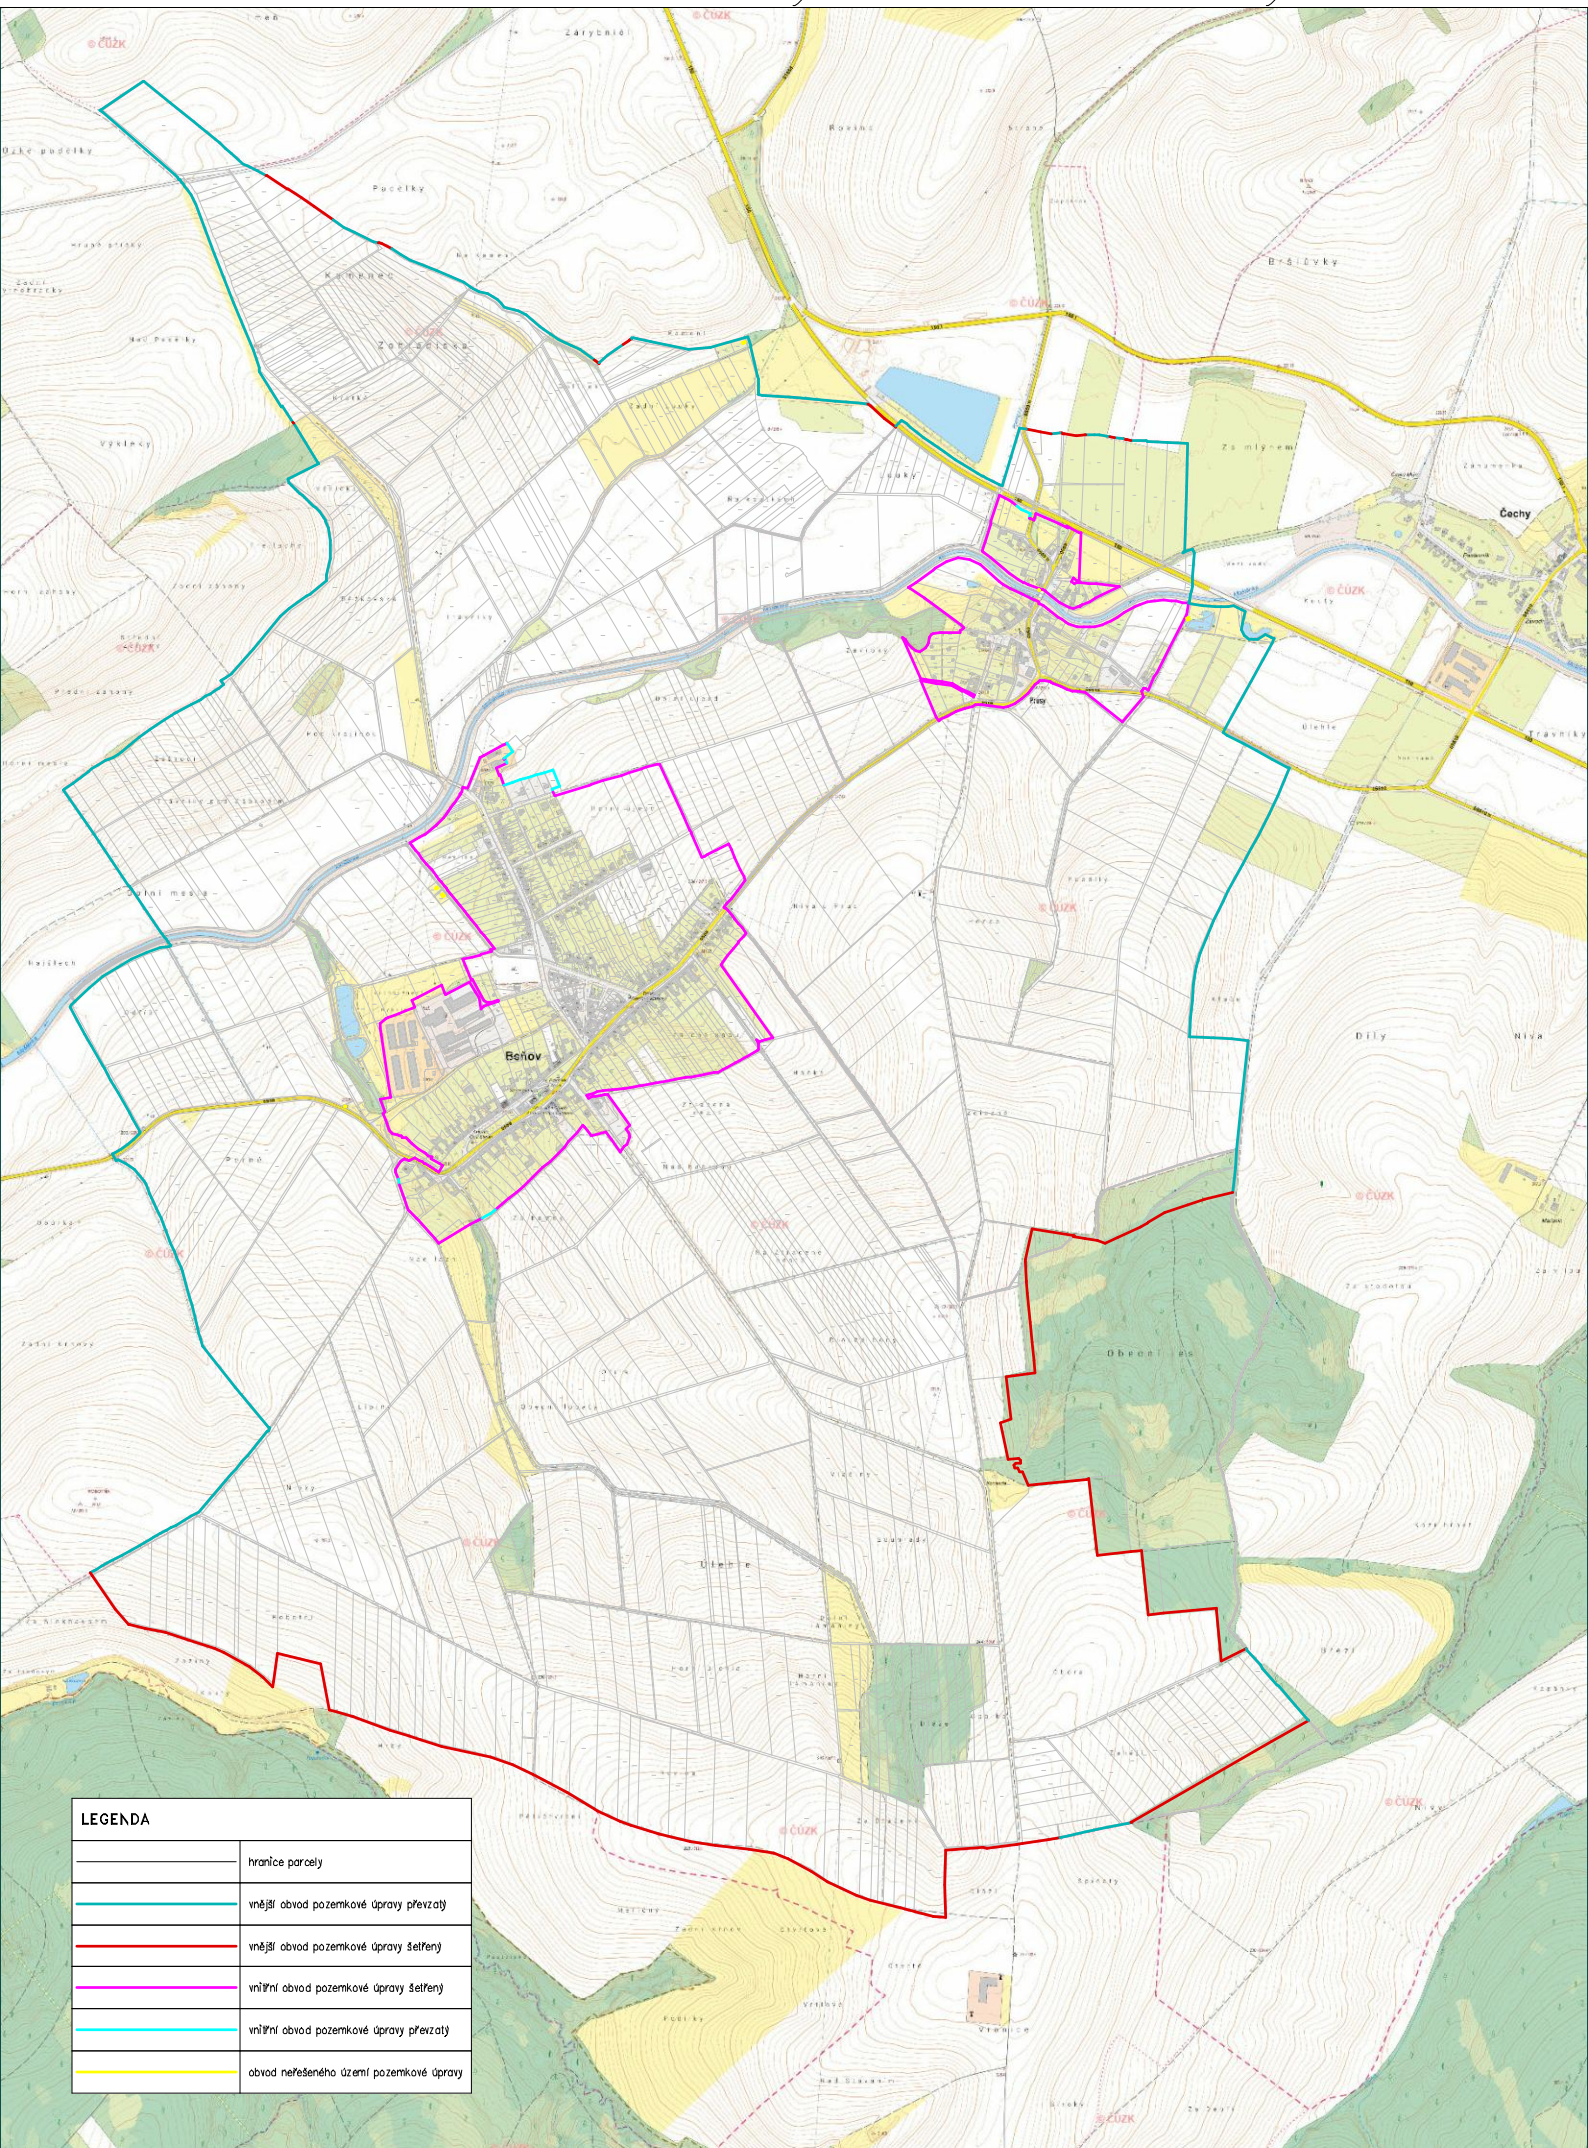

# KoPU Beňov+Prusy – obvod zadáný

LEGENDA	
	hranice parcely
	vnější obvod pozemkové úpravy převzatý
	vnější obvod pozemkové úpravy šetřeny
	vnitřní obvod pozemkové úpravy šetřeny
	vnitřní obvod pozemkové úpravy převzatý
	obvod neřešeného území pozemkové úpravy