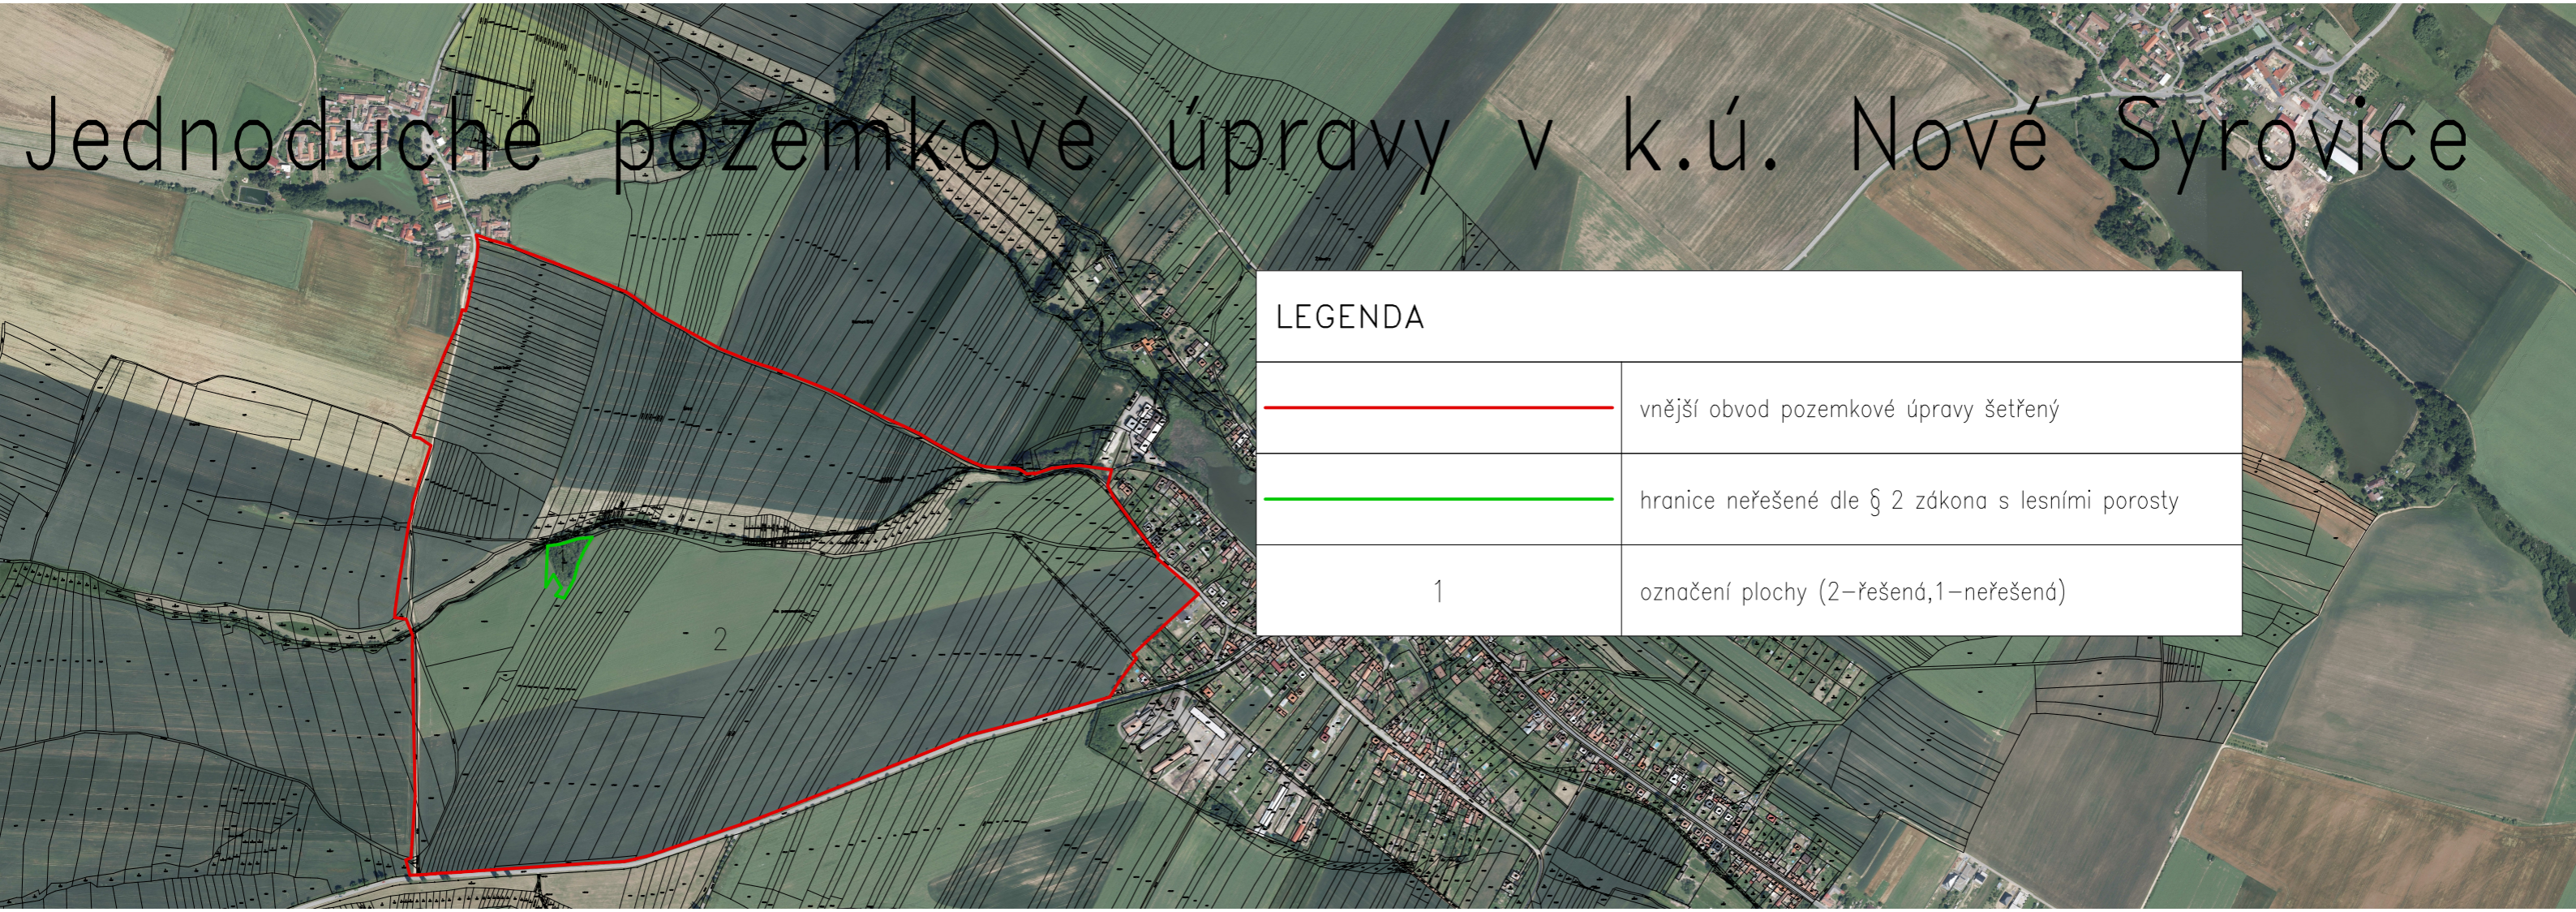

# Jednoduché pozemkové úpravy v k.ú. Nové Syrovíce

## LEGENDA

	vnější obvod pozemkové úpravy šetřený
	hranice neřešené dle § 2 zákona s lesními porosty
1	označení plochy (2–řešená, 1–neřešená)