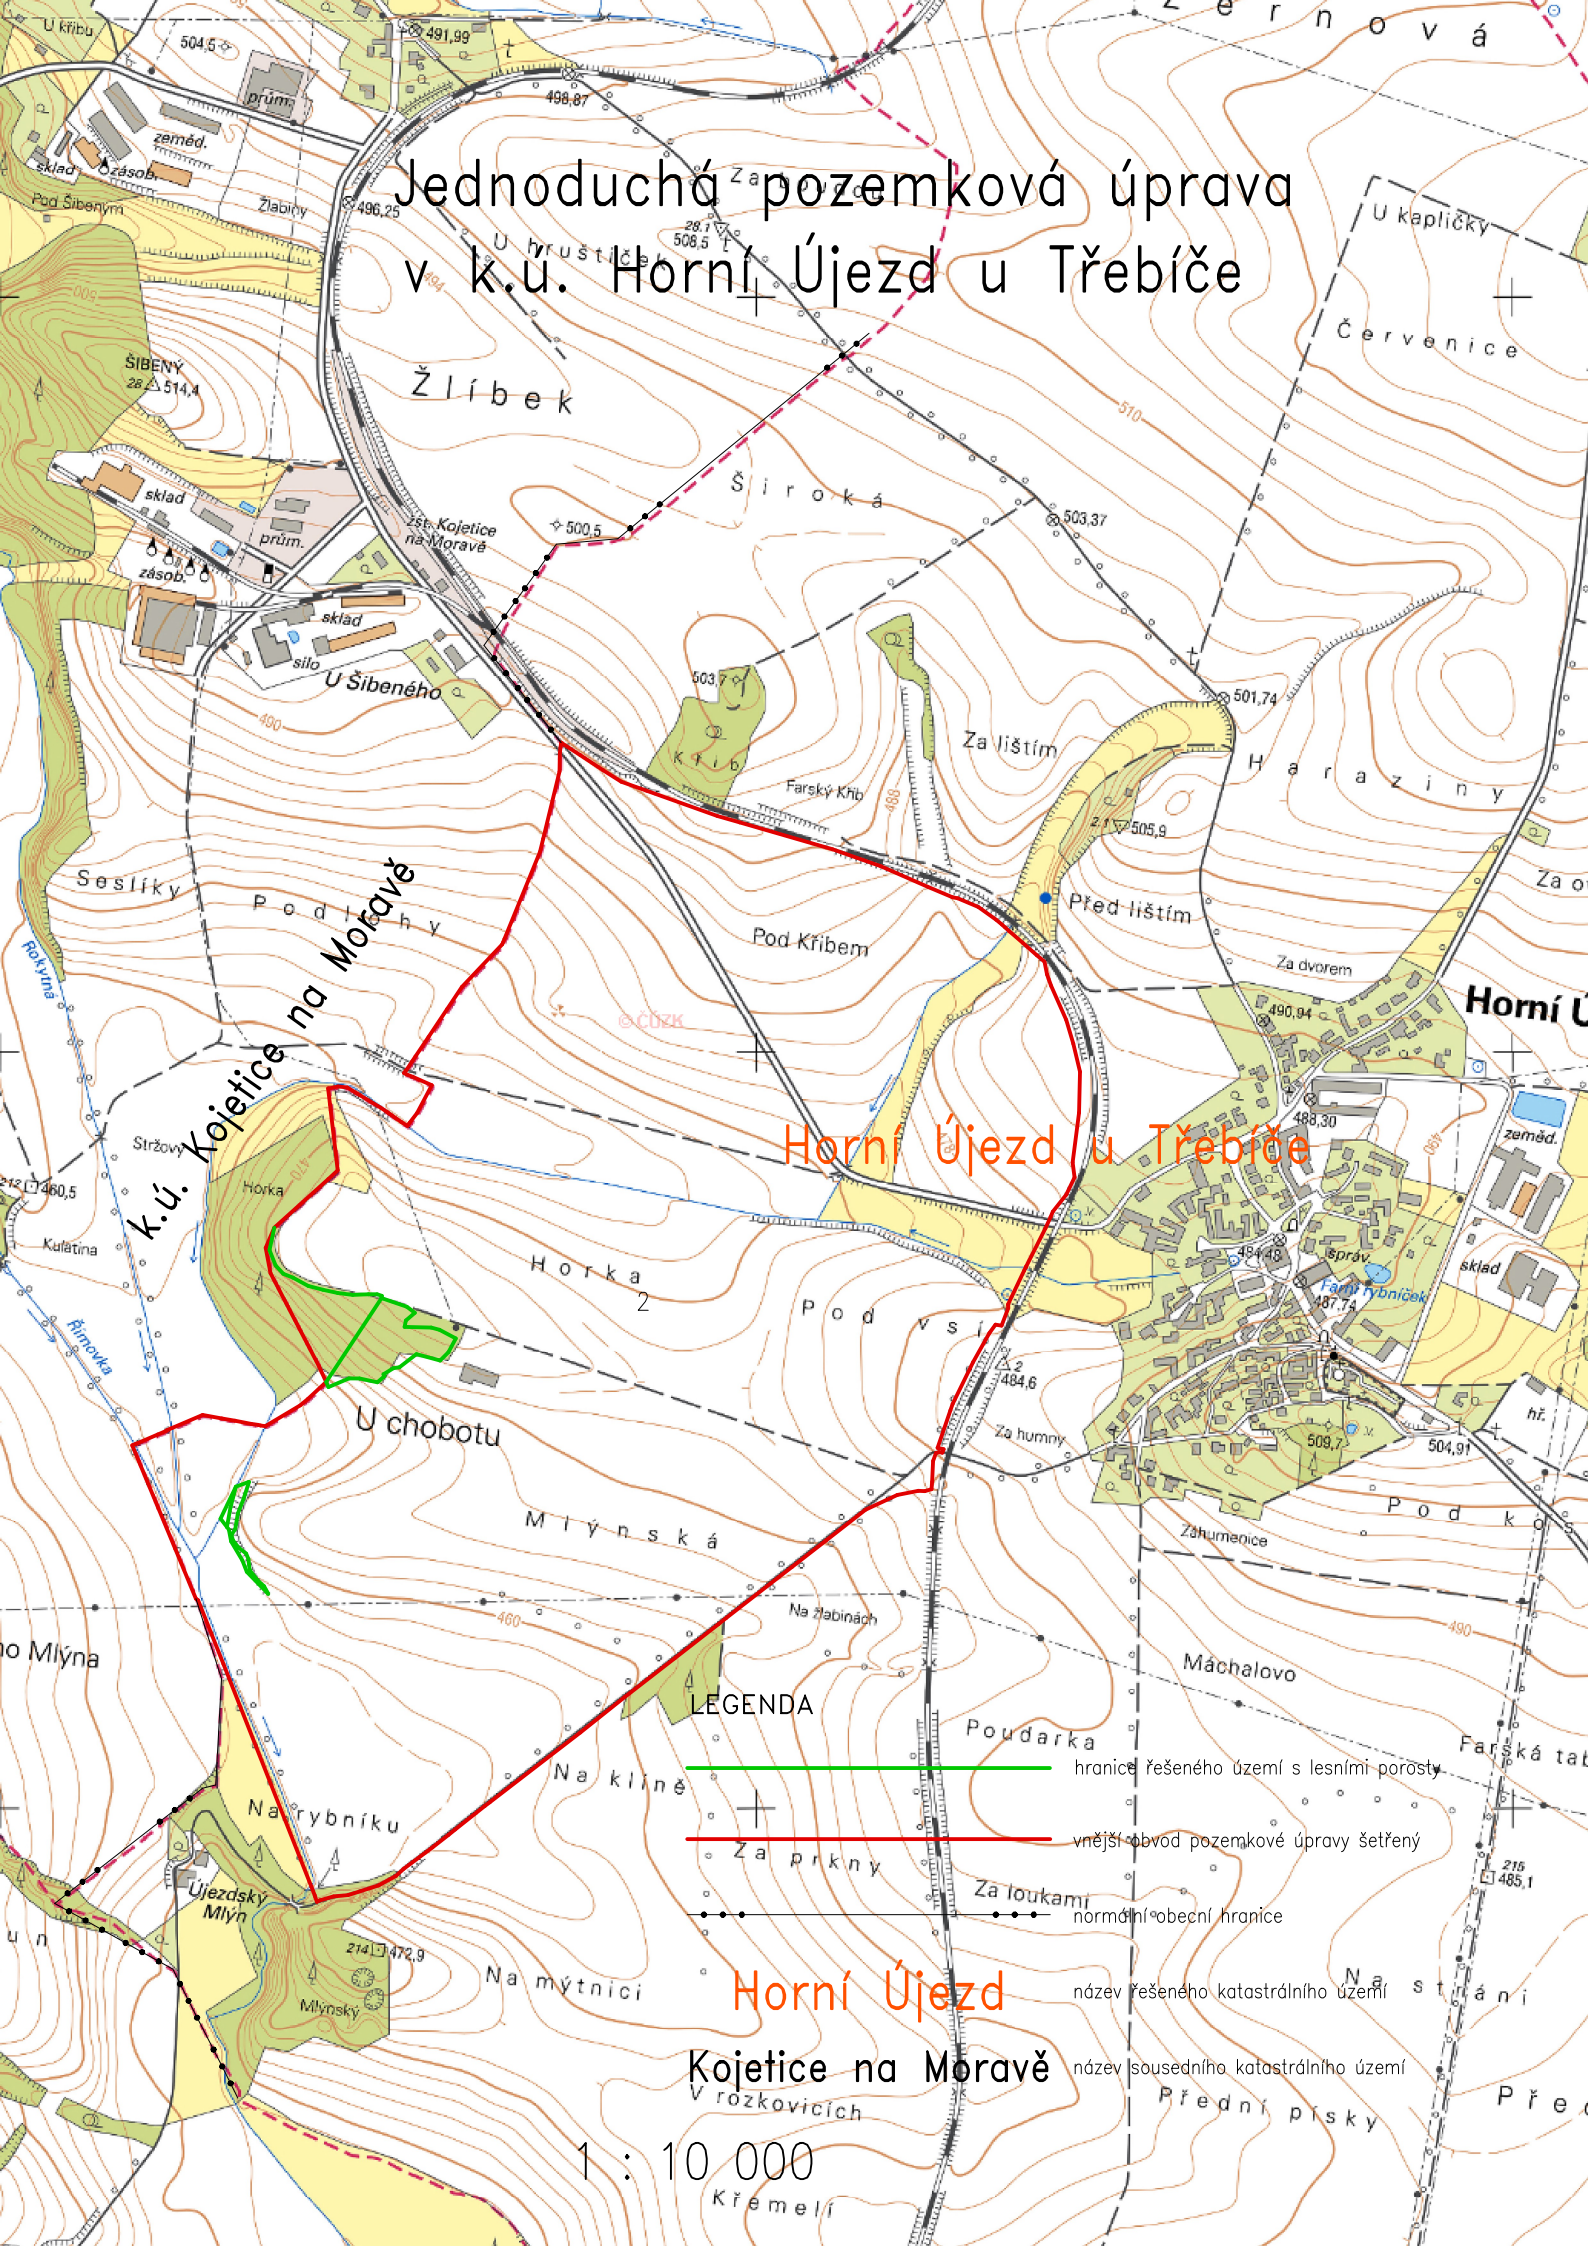

# Jednoduchá pozemková úprava v k.ú. Horní Újezd u Třebíče

## LEGENDA

- hranice řešeného území s lesními porosty
- vnější obvod pozemkové úpravy šetřený
- Za prkny
- Za loukami
- normální obecní hranice

**Horní Újezd**

**Kojetice na Moravě**

1 : 10 000  
Křemelí