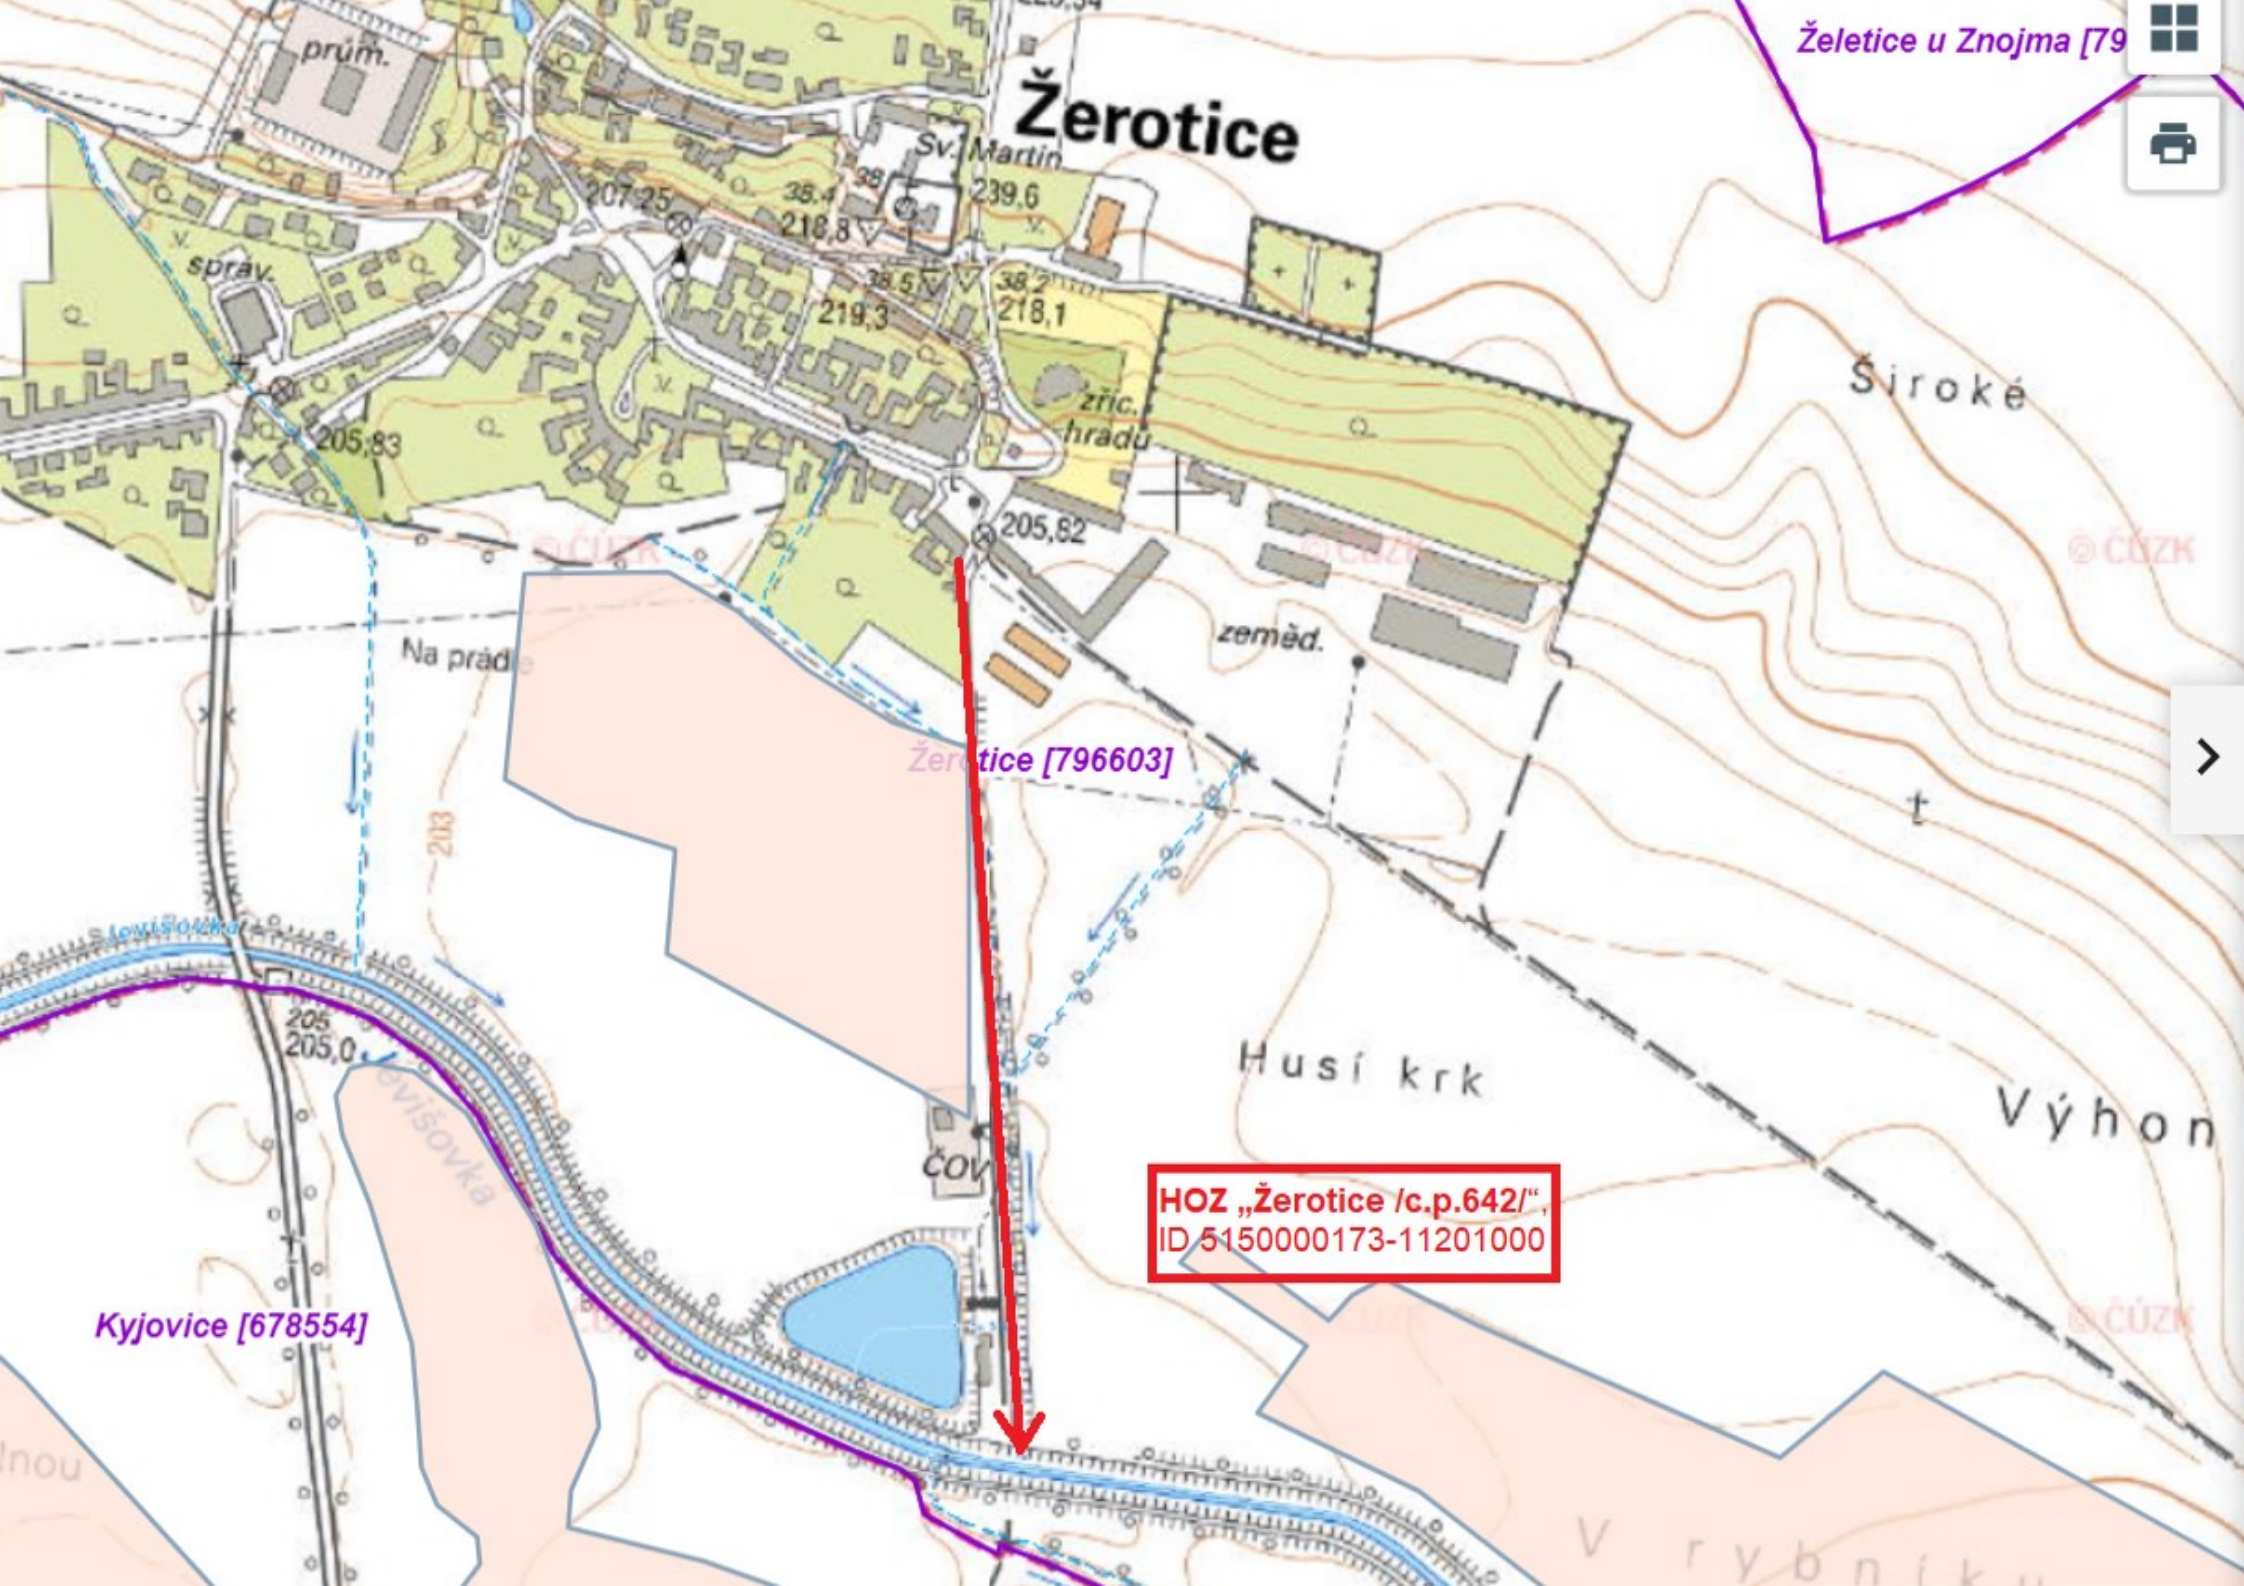

Žerotice

Žerotice [796603]

**HOZ „Žerotice /c.p.642/“
ID 5150000173-11201000**

Kyjovice [678554]

Na prád

zeměd.

Husí krk

Široké

Výhon

205,83

207,25

218,8

219,3

218,1

205,82

205,0

203

čov

prům.

sprav.

Sv. Martin

zříc. hradu

© ČÚZK

© ČÚZK

lnou

v rybníku