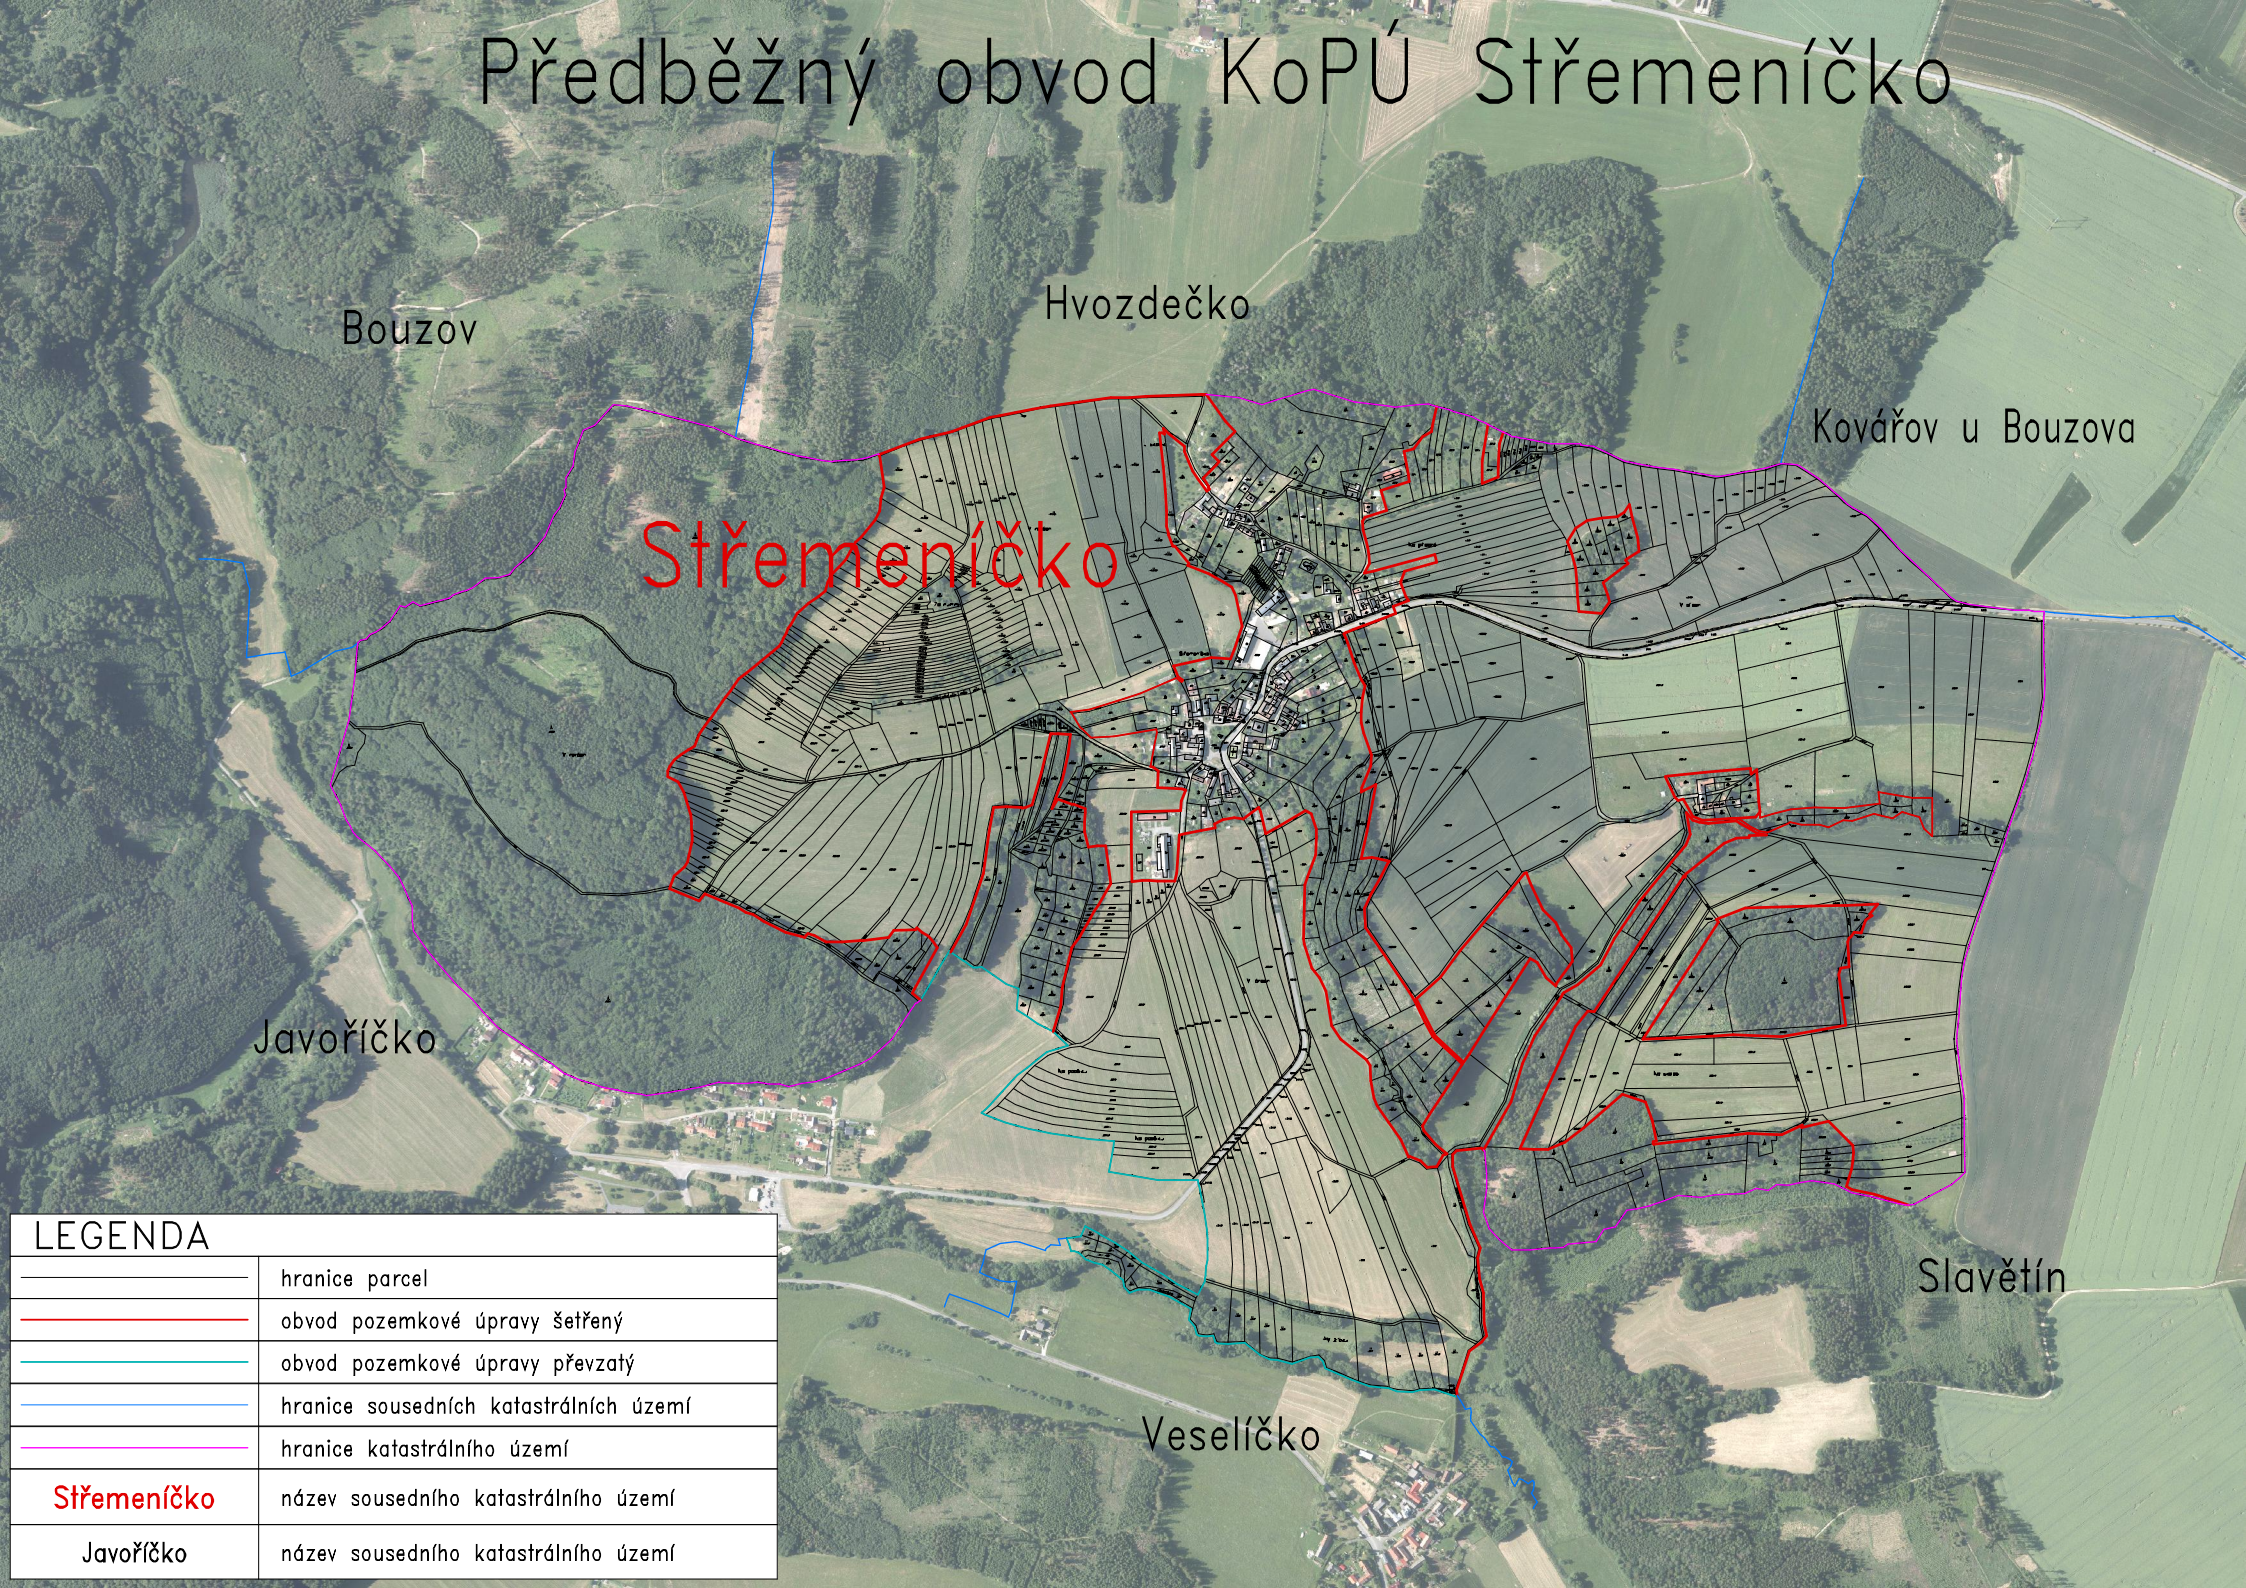

Předběžný obvod KoPÚ Střemeníčko

Bouzov

Hvozdečko

Kovářov u Bouzova

Střemeníčko

Javoříčko

Slavětín

Veselíčko

LEGENDA

	hranice parcel
	obvod pozemkové úpravy šetřený
	obvod pozemkové úpravy převzatý
	hranice sousedních katastrálních území
	hranice katastrálního území
Střemeníčko	název sousedního katastrálního území
Javoříčko	název sousedního katastrálního území