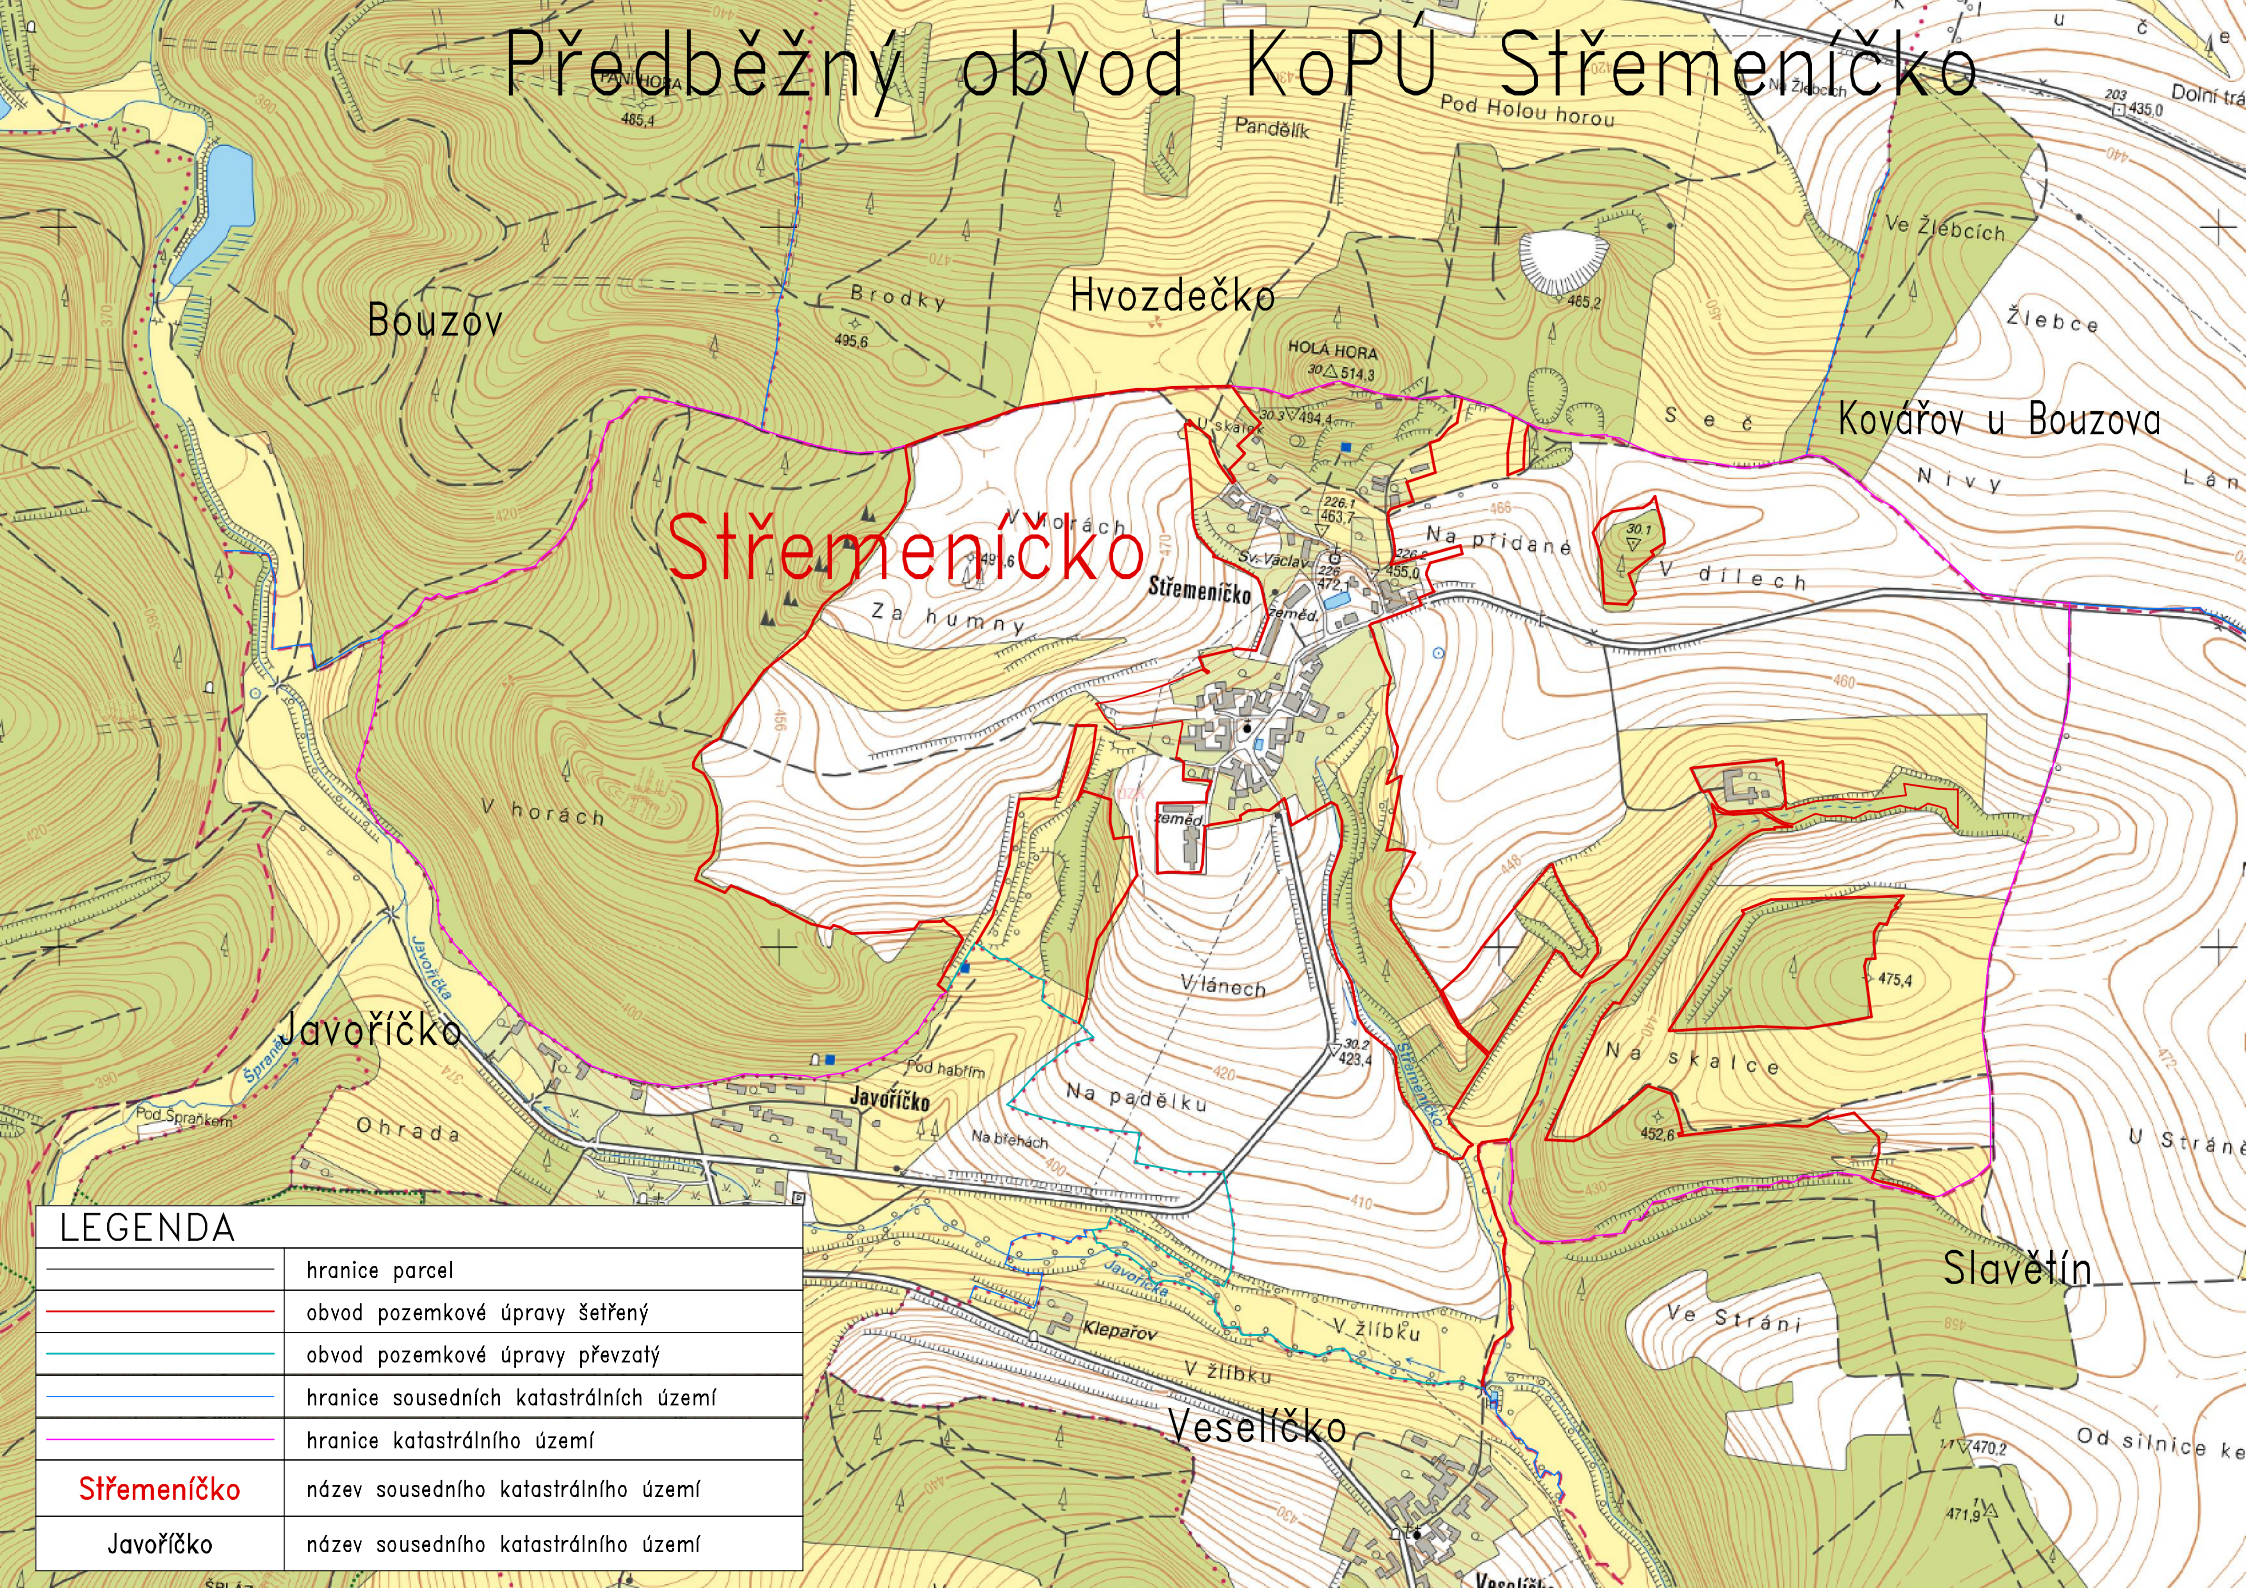

Předběžný obvod KoPÚ Střemeničko

| LEGENDA | |
|--------------------|--|
| | hranice parcel |
| | obvod pozemkové úpravy šetřený |
| | obvod pozemkové úpravy převzatý |
| | hranice sousedních katastrálních území |
| | hranice katastrálního území |
| Střemeničko | název sousedního katastrálního území |
| Javoříčko | název sousedního katastrálního území |