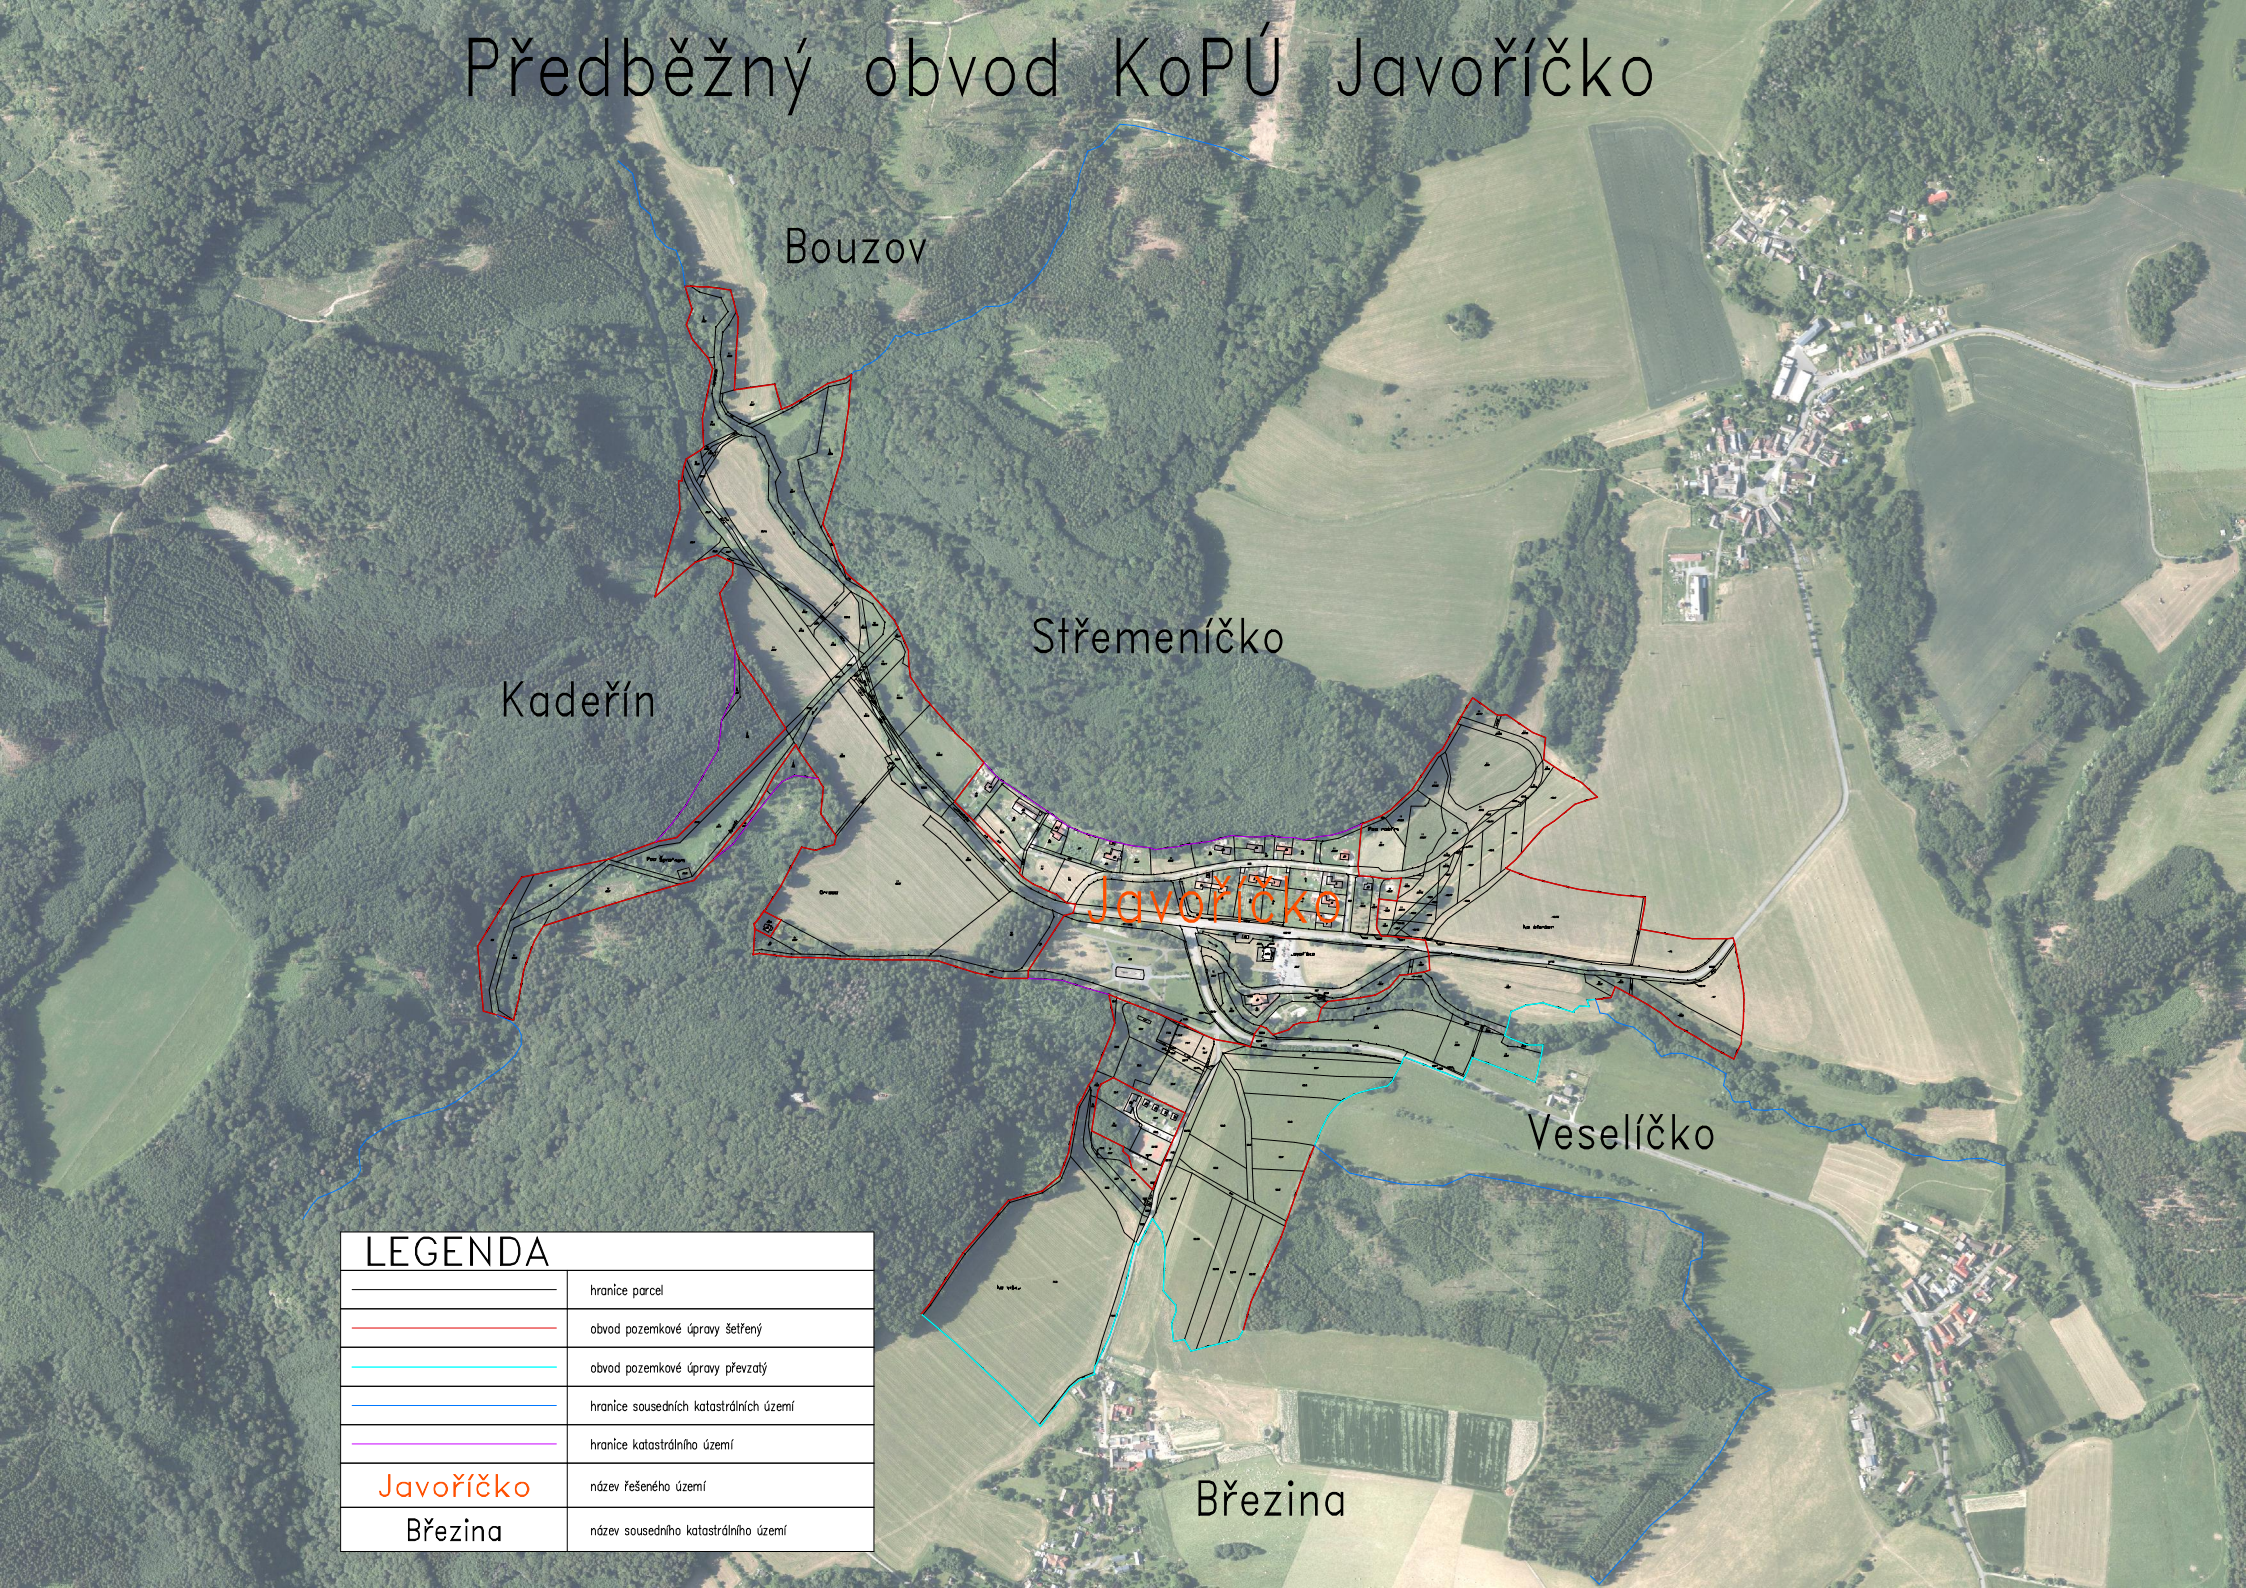

Předběžný obvod KoPÚ Javoříčko

LEGENDA	
	hranice parcel
	obvod pozemkové úpravy šetřený
	obvod pozemkové úpravy převzatý
	hranice sousedních katastrálních území
	hranice katastrálního území
	Javoříčko název řešeného území
	Březina název sousedního katastrálního území