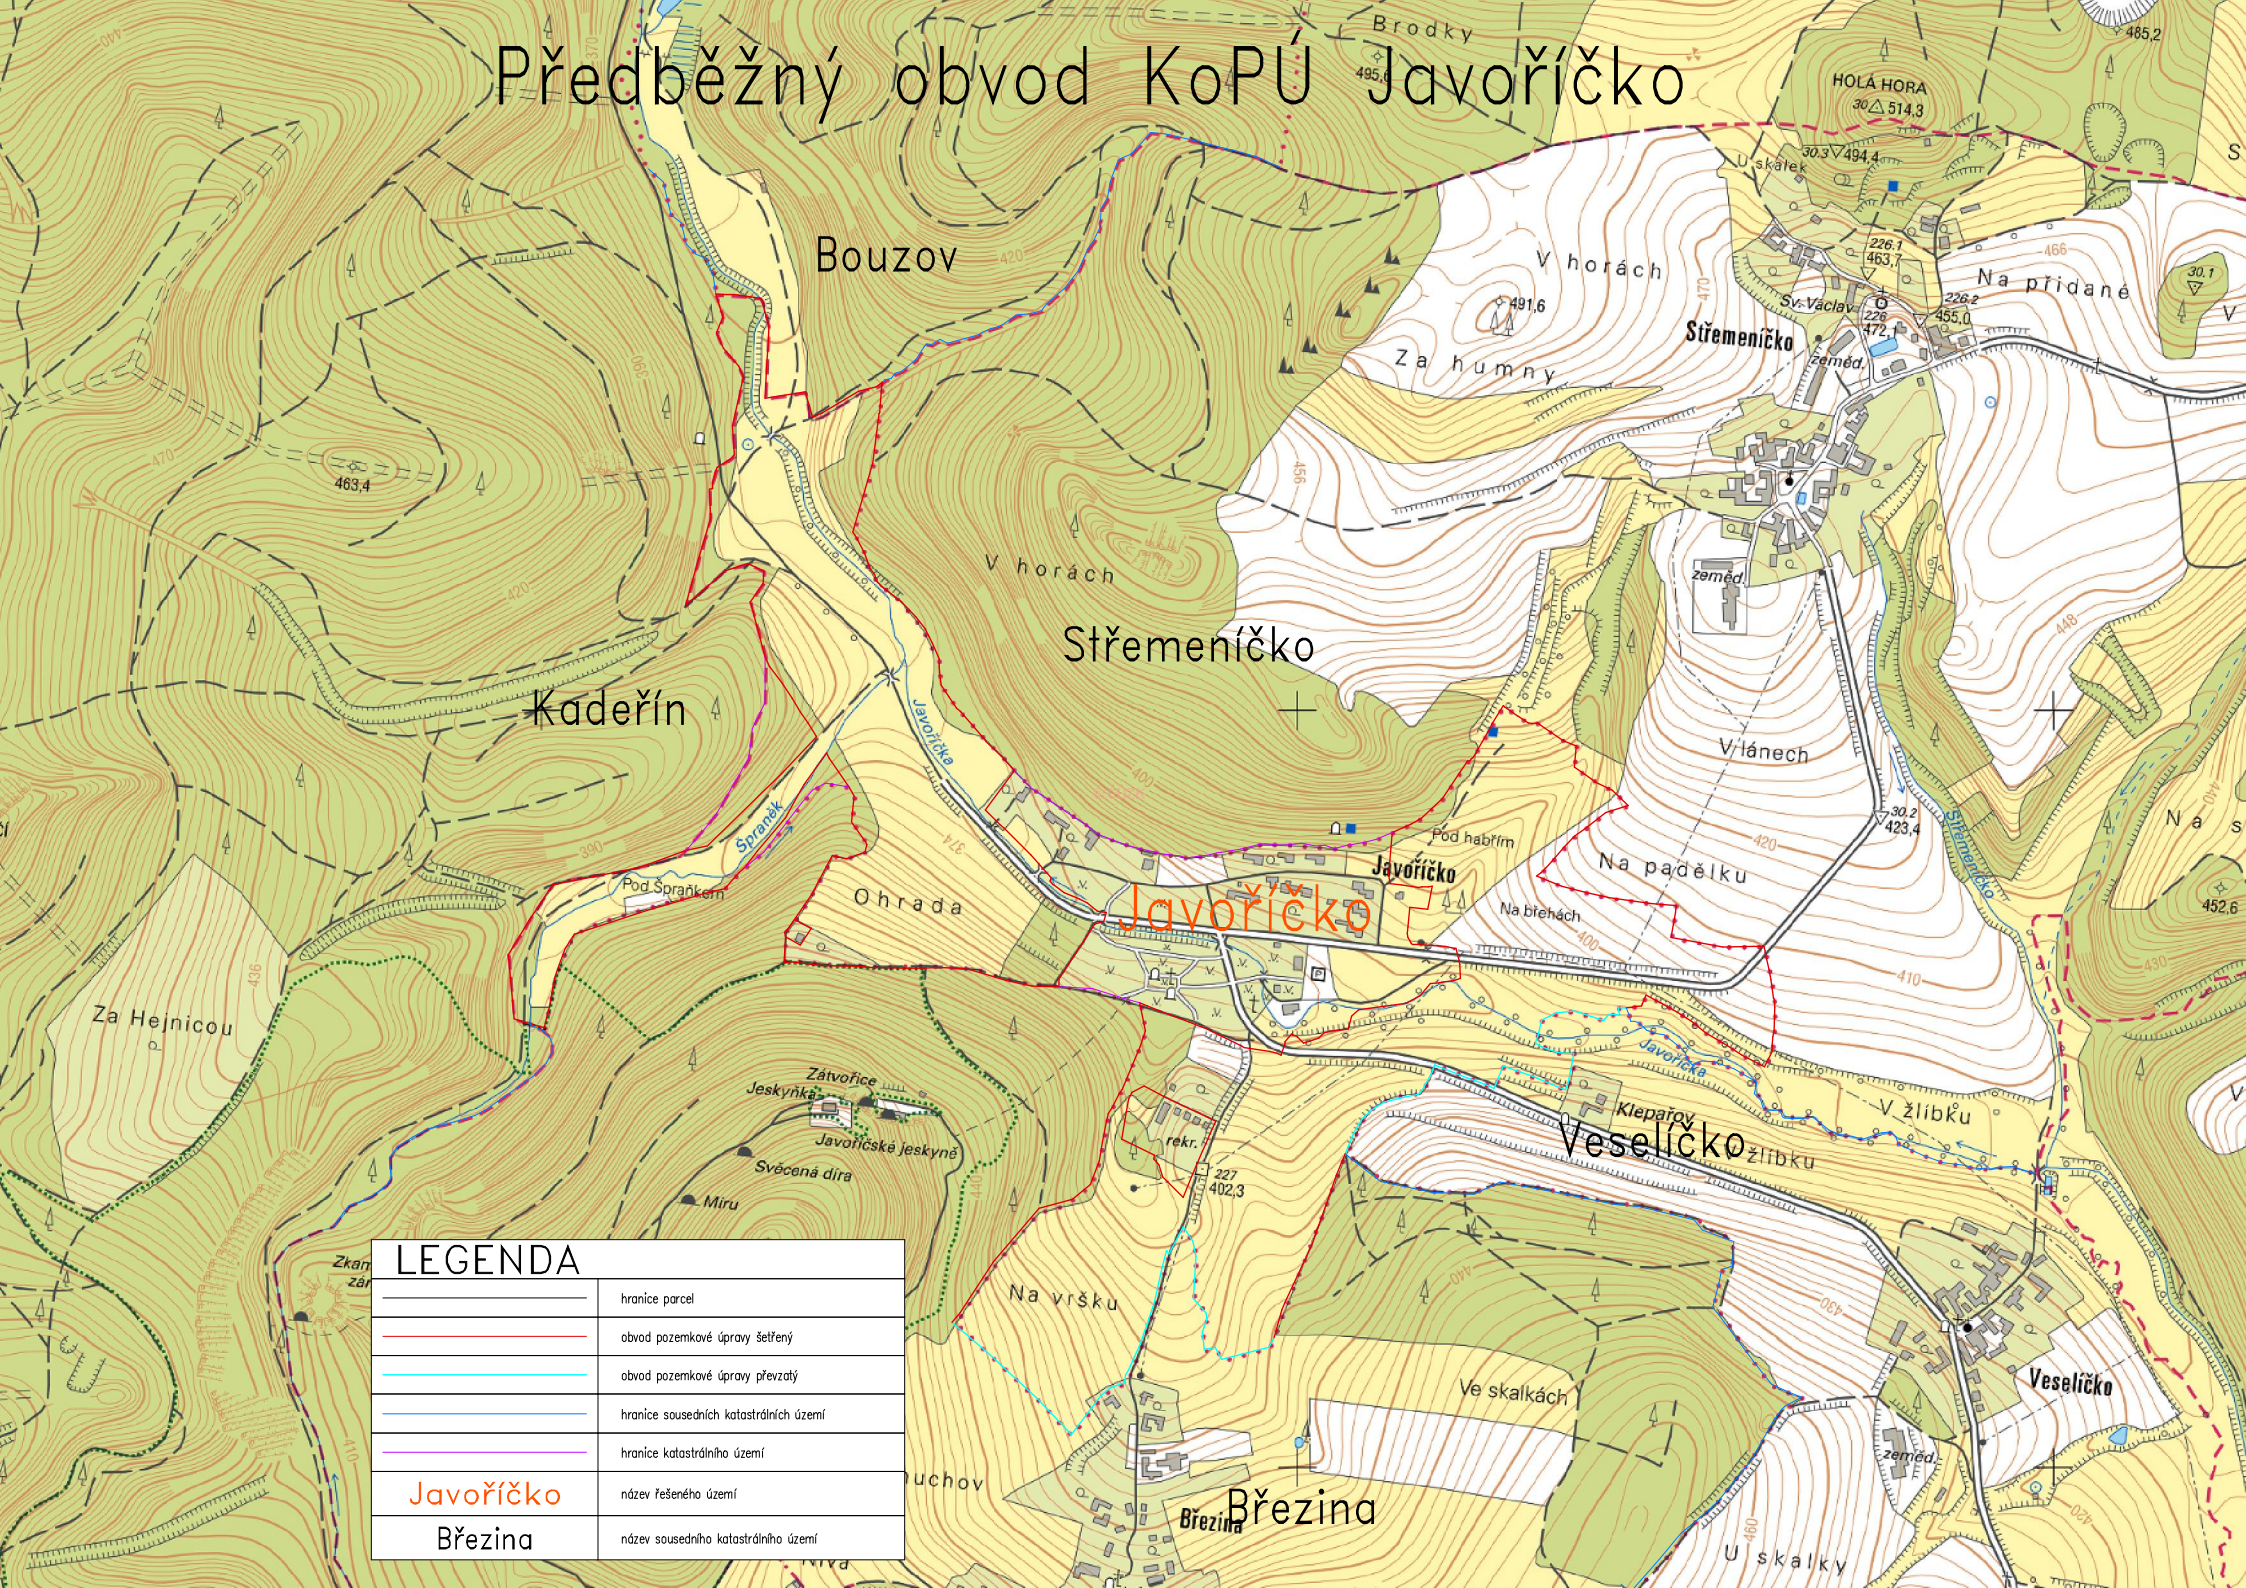

# Předběžný obvod KoPÚ Javoříčko

LEGENDA	
	hranice parcel
	obvod pozemkové úpravy šetřený
	obvod pozemkové úpravy převzatý
	hranice sousedních katastrálních území
	hranice katastrálního území
<b>Javoříčko</b>	název řešeného území
<b>Březina</b>	název sousedního katastrálního území