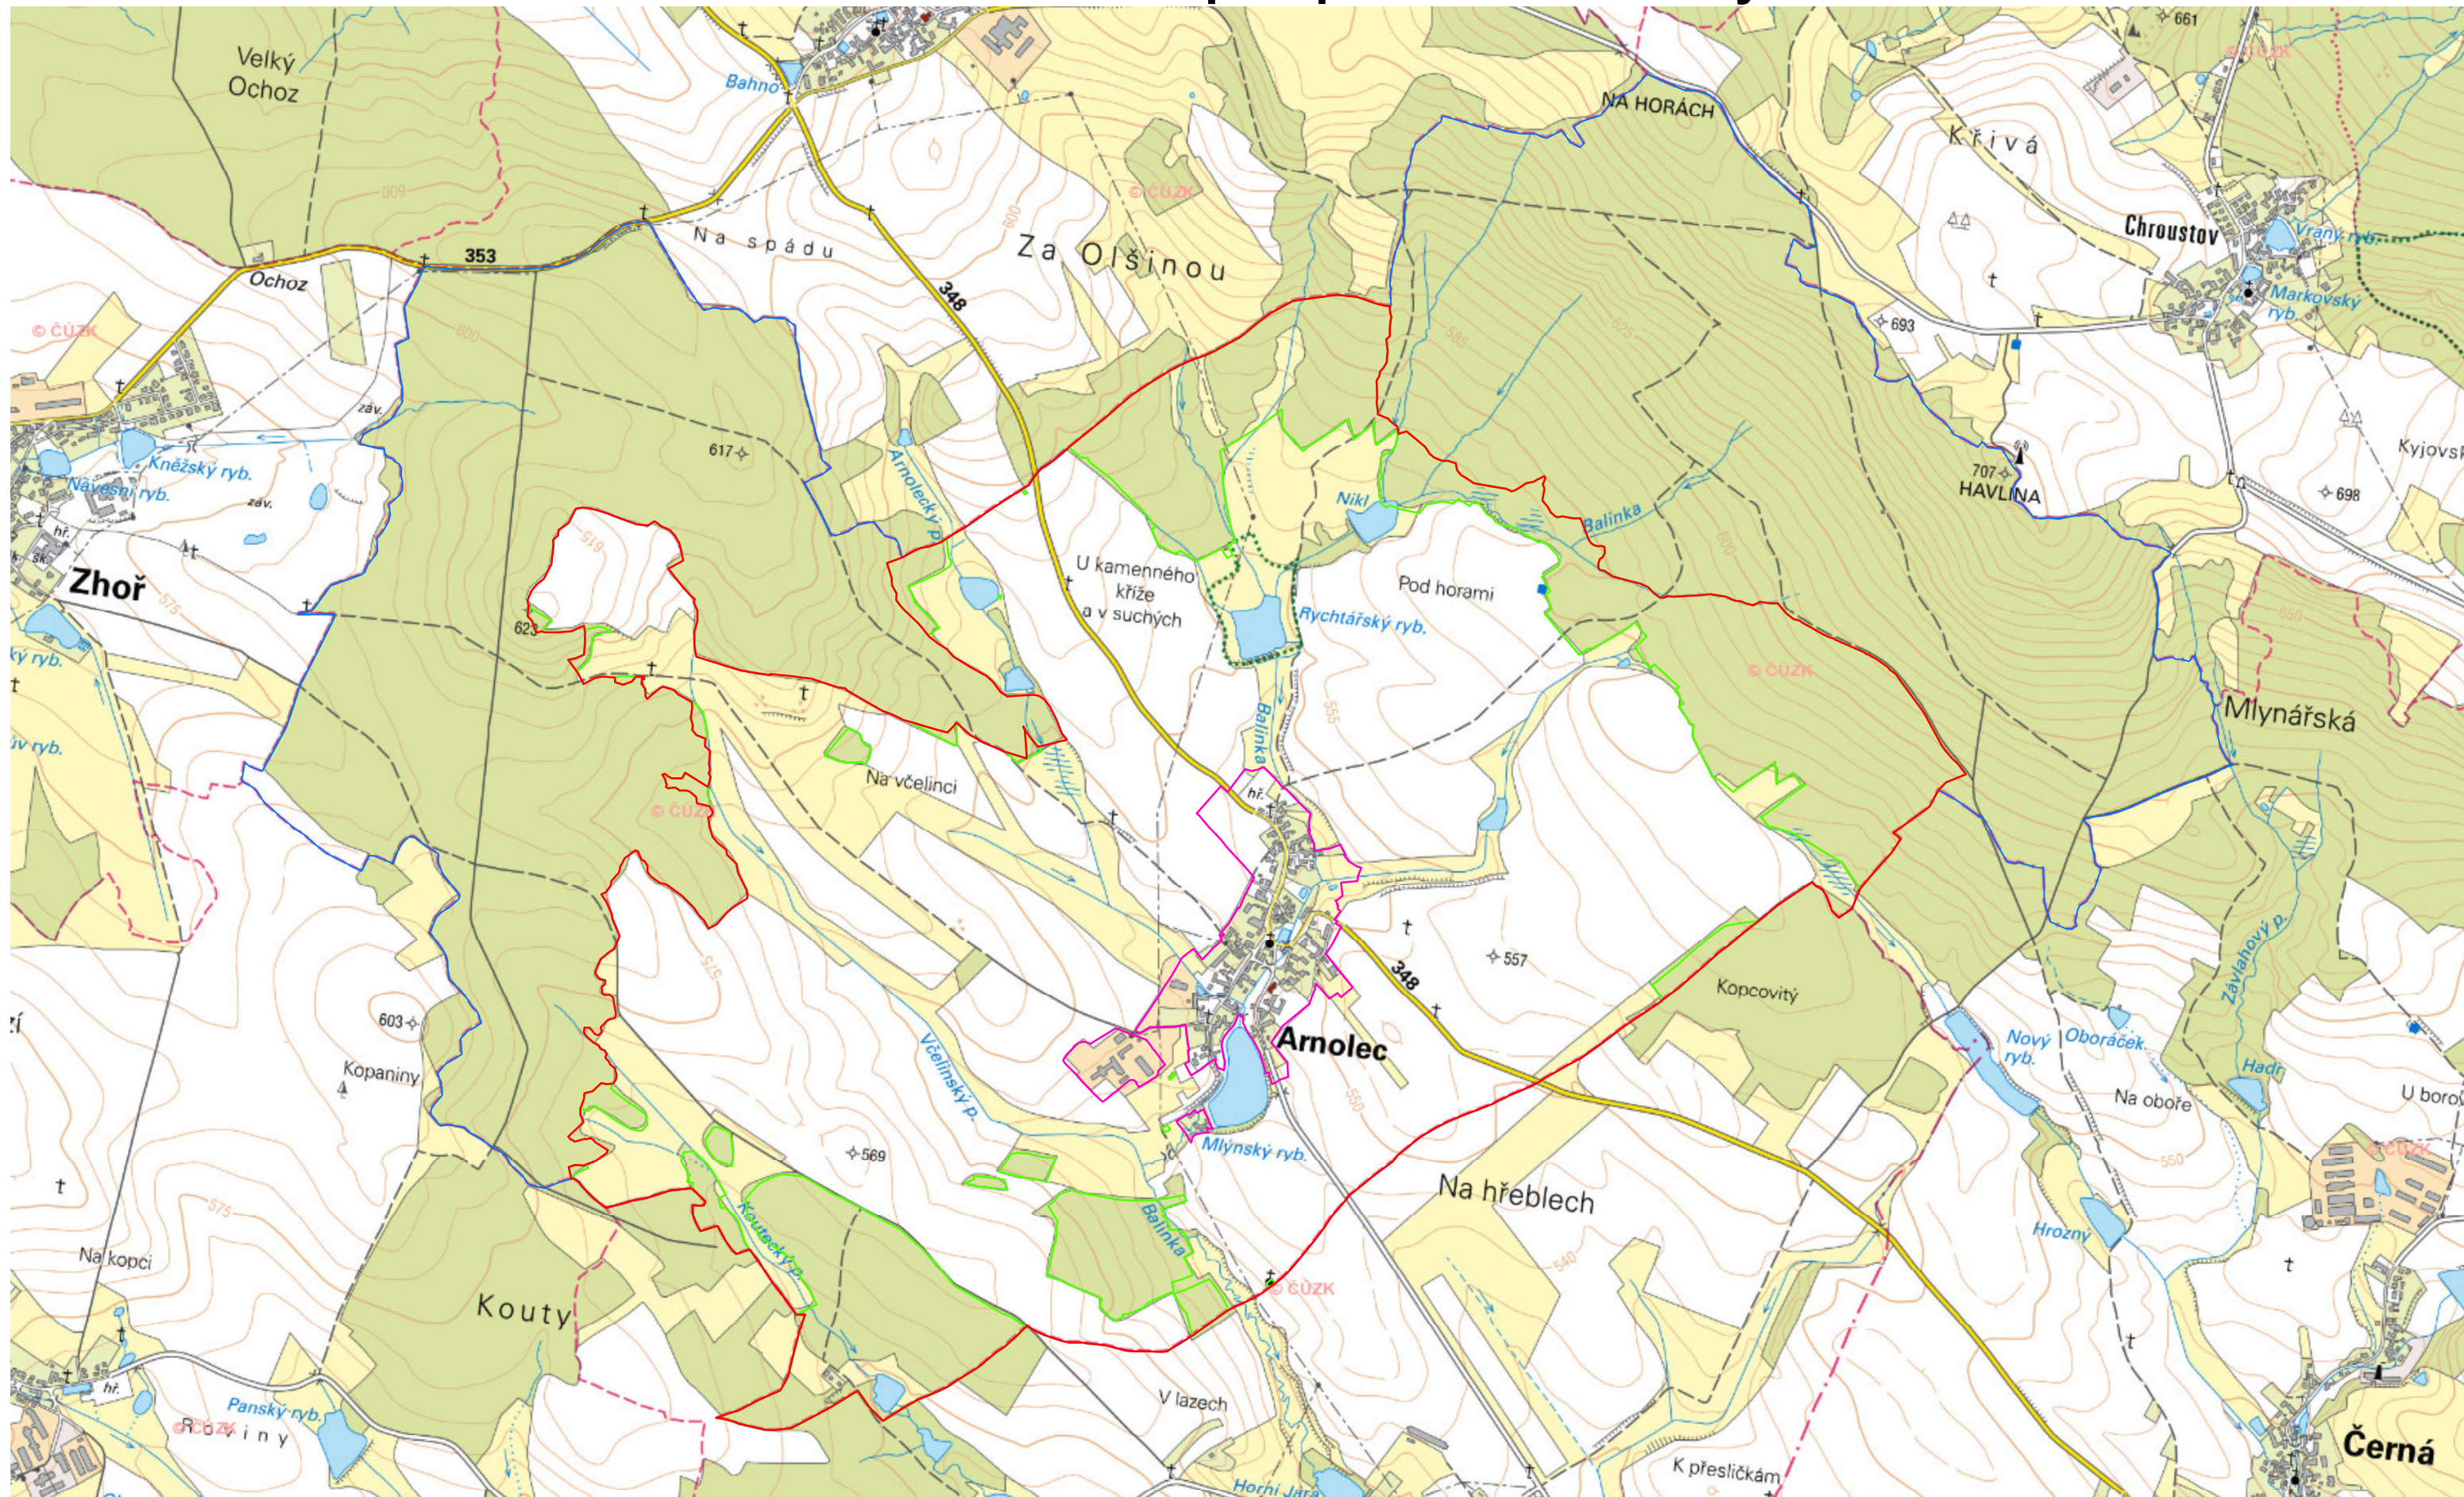

KoPÚ v k.ú. Arnolec - předpokládané obvody

- | | | | |
|--|--------------------------------|---|---|
|  | Vnější obvod pozemkové úpravy |  | Obvod pozemků neřešených dle §2 zák. 139/2002 Sb. |
|  | Vnitřní obvod pozemkové úpravy |  | Katastrální hranice k.ú. Arnolec |