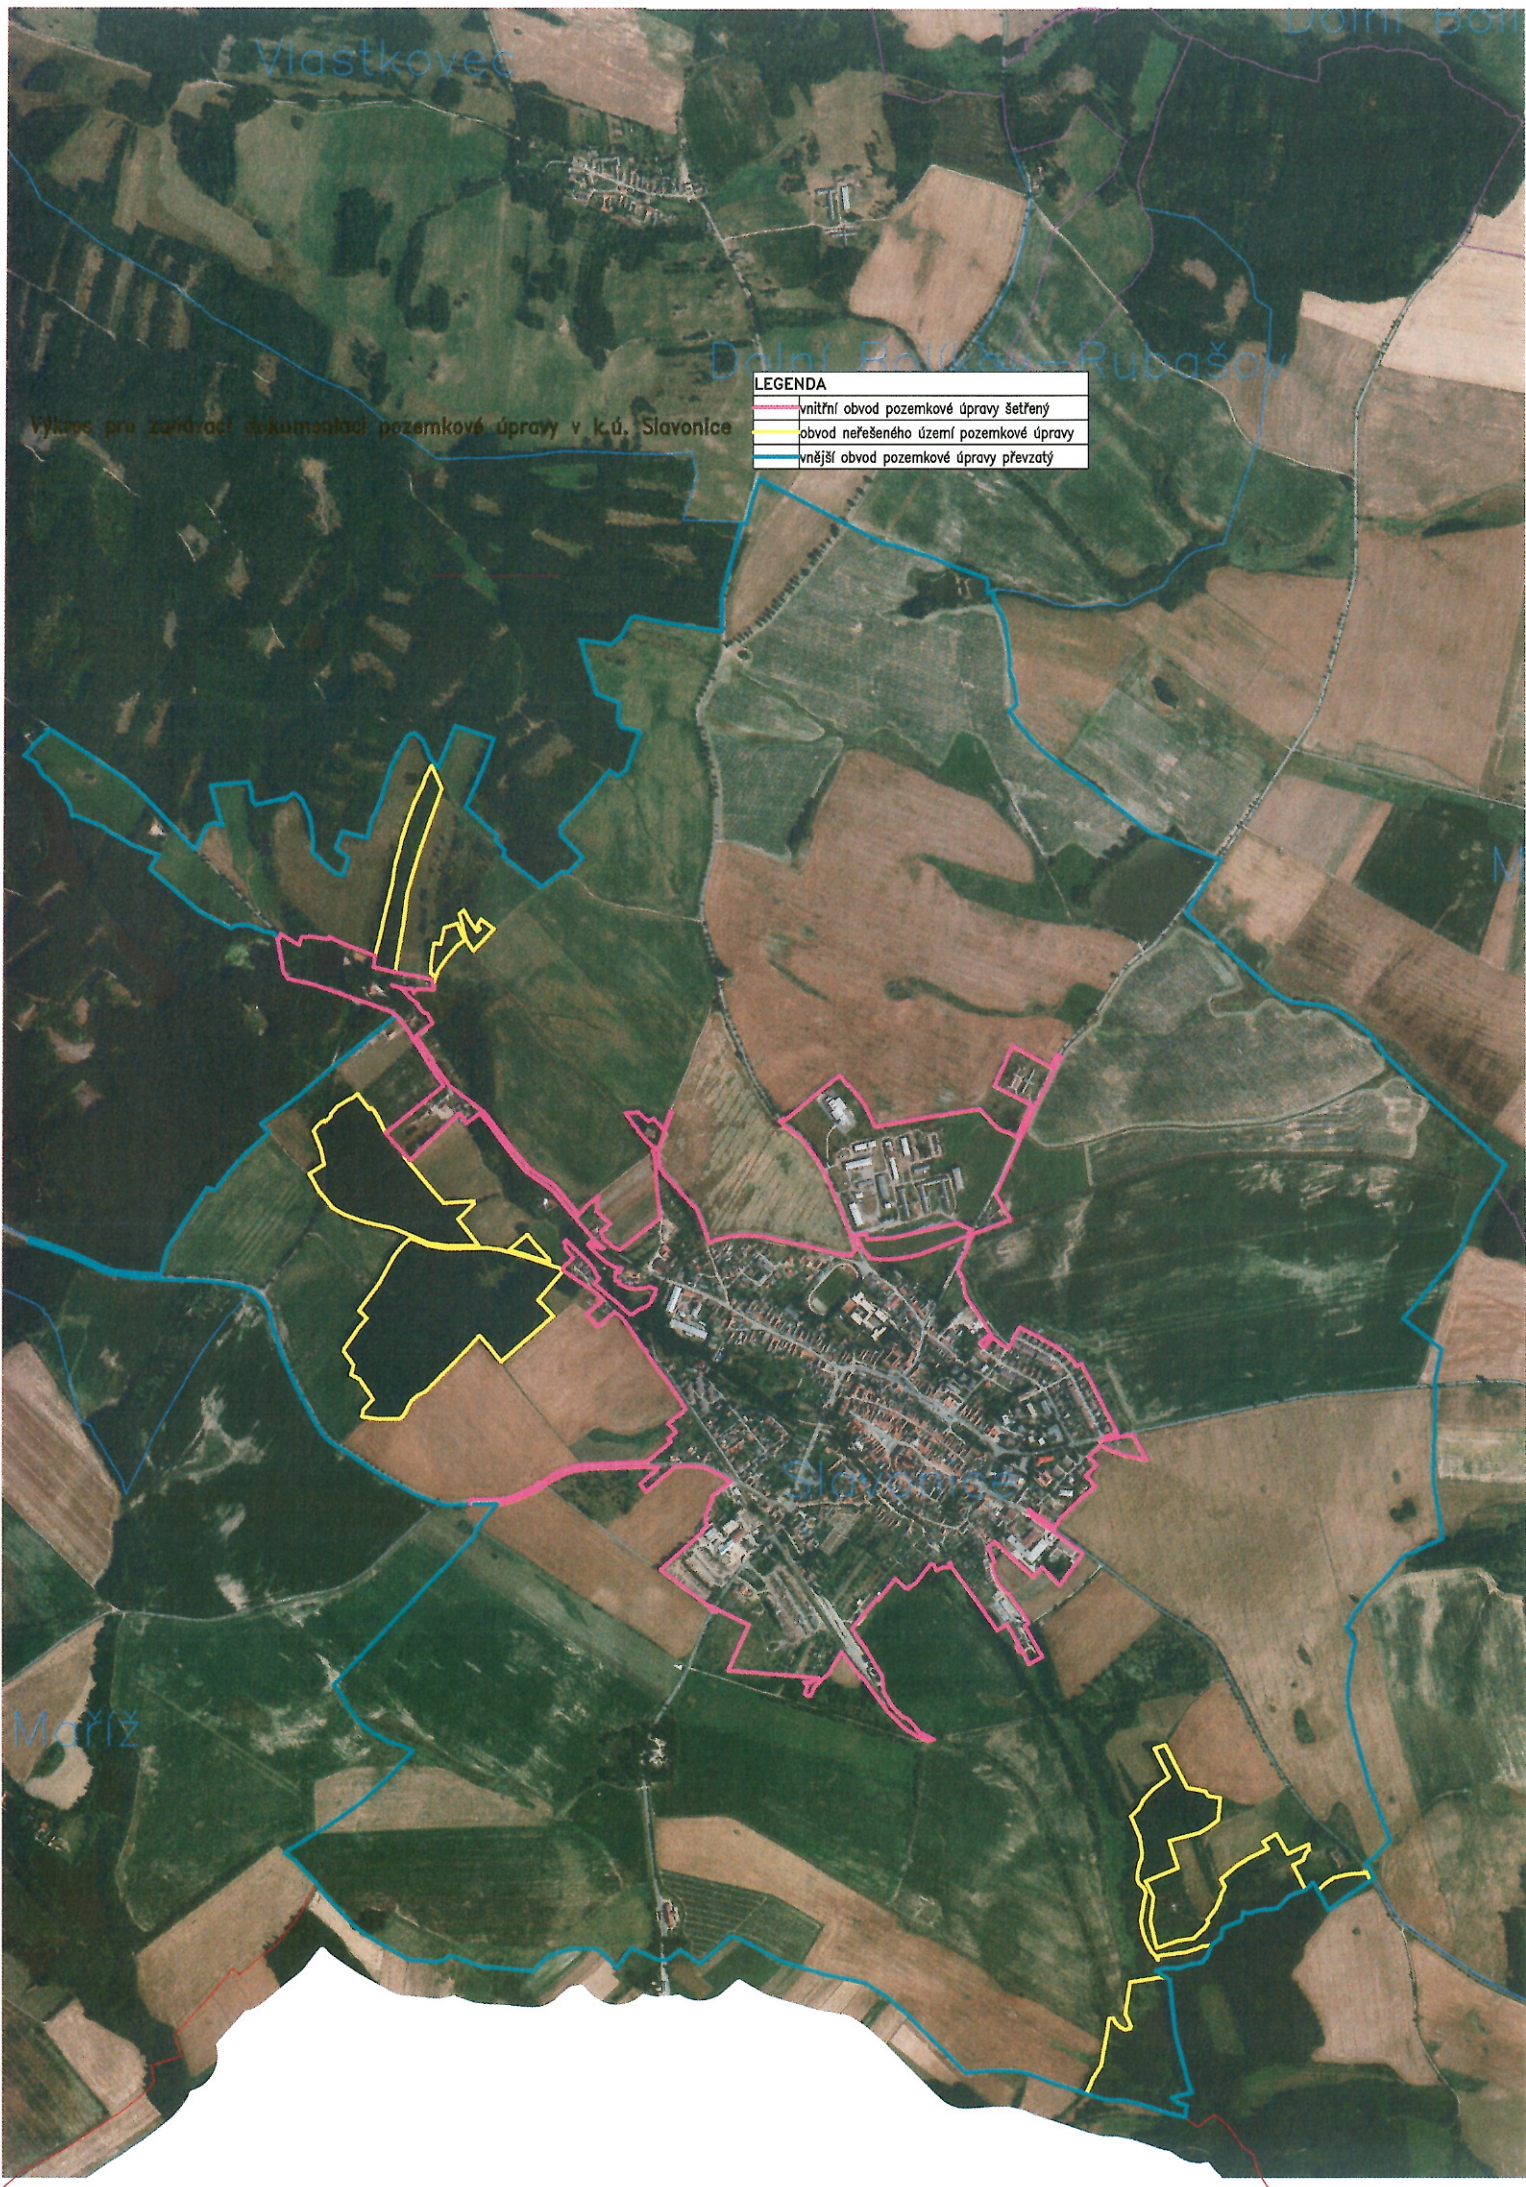

Vlastkovec

Dolní Boř

Dolní Boř - Rubašov

Výkres pro završení dokumentaci pozemkové úpravy v k.ú. Slavonice

LEGENDA

- vnitřní obvod pozemkové úpravy šetřený
- obvod neřešeného území pozemkové úpravy
- vnější obvod pozemkové úpravy převzatý

Maříž