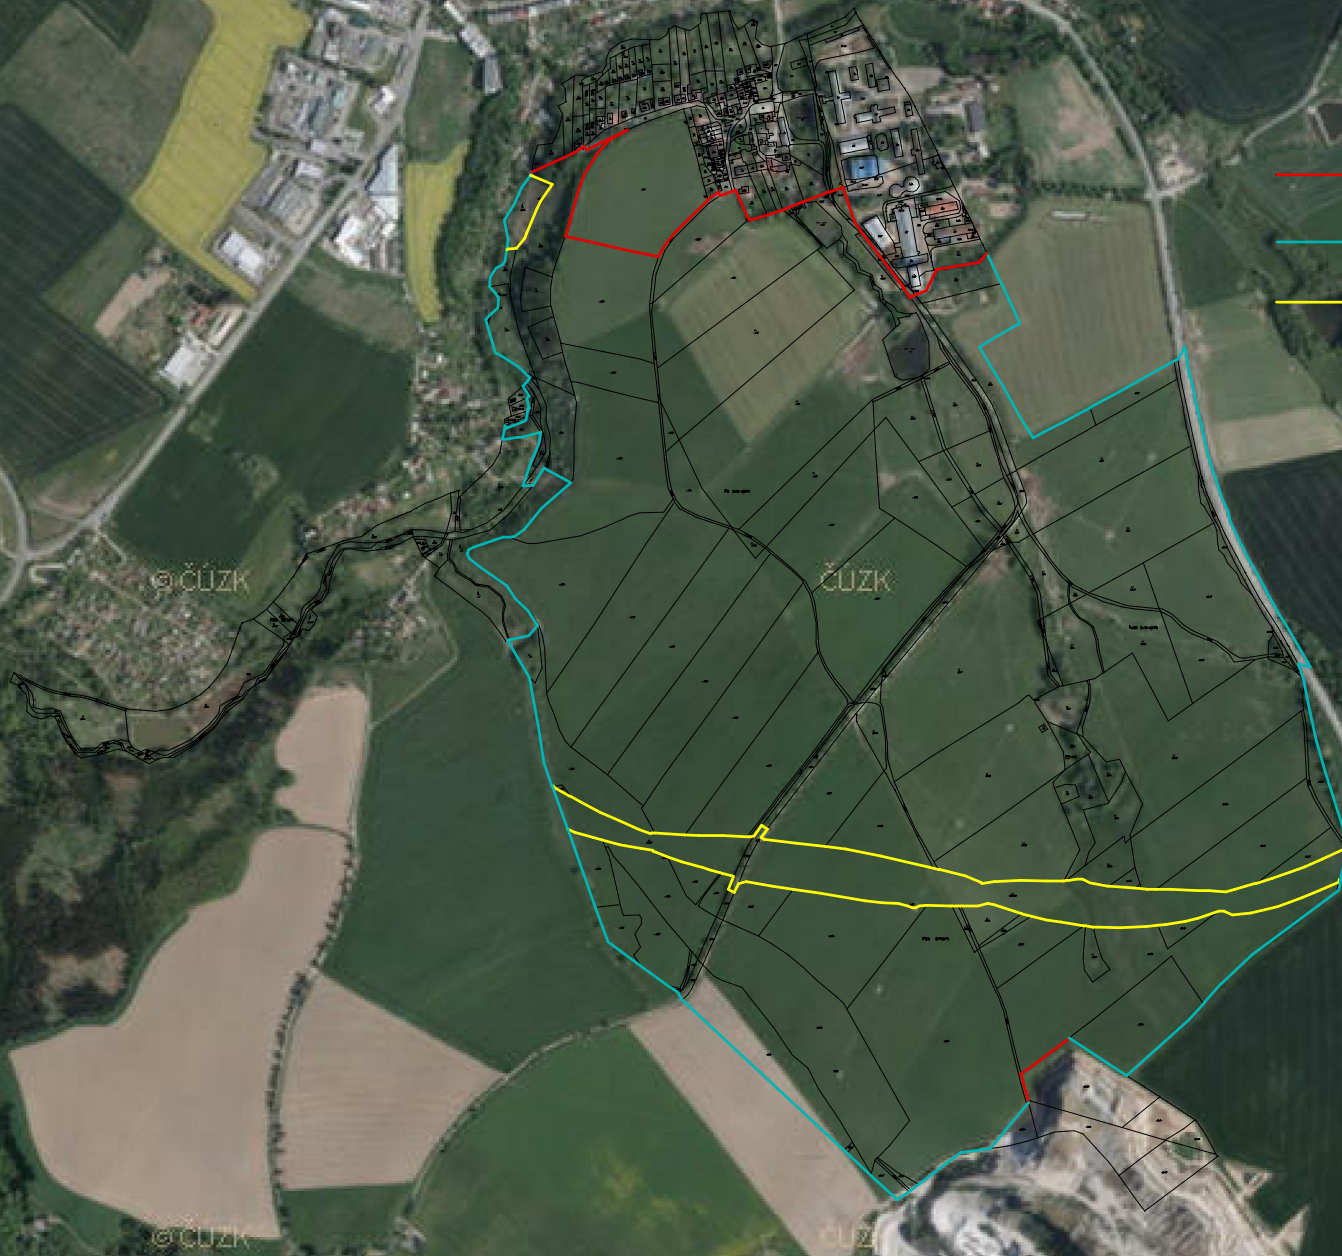

KoPÚ v k.ú. Sasov – předpokládané obvody

Vnější obvod KoPÚ – šetřený

Vnější obvod KoPÚ – převzatý

Obvod pozemků neřešených dle §2 zák. 139/2002 Sb.