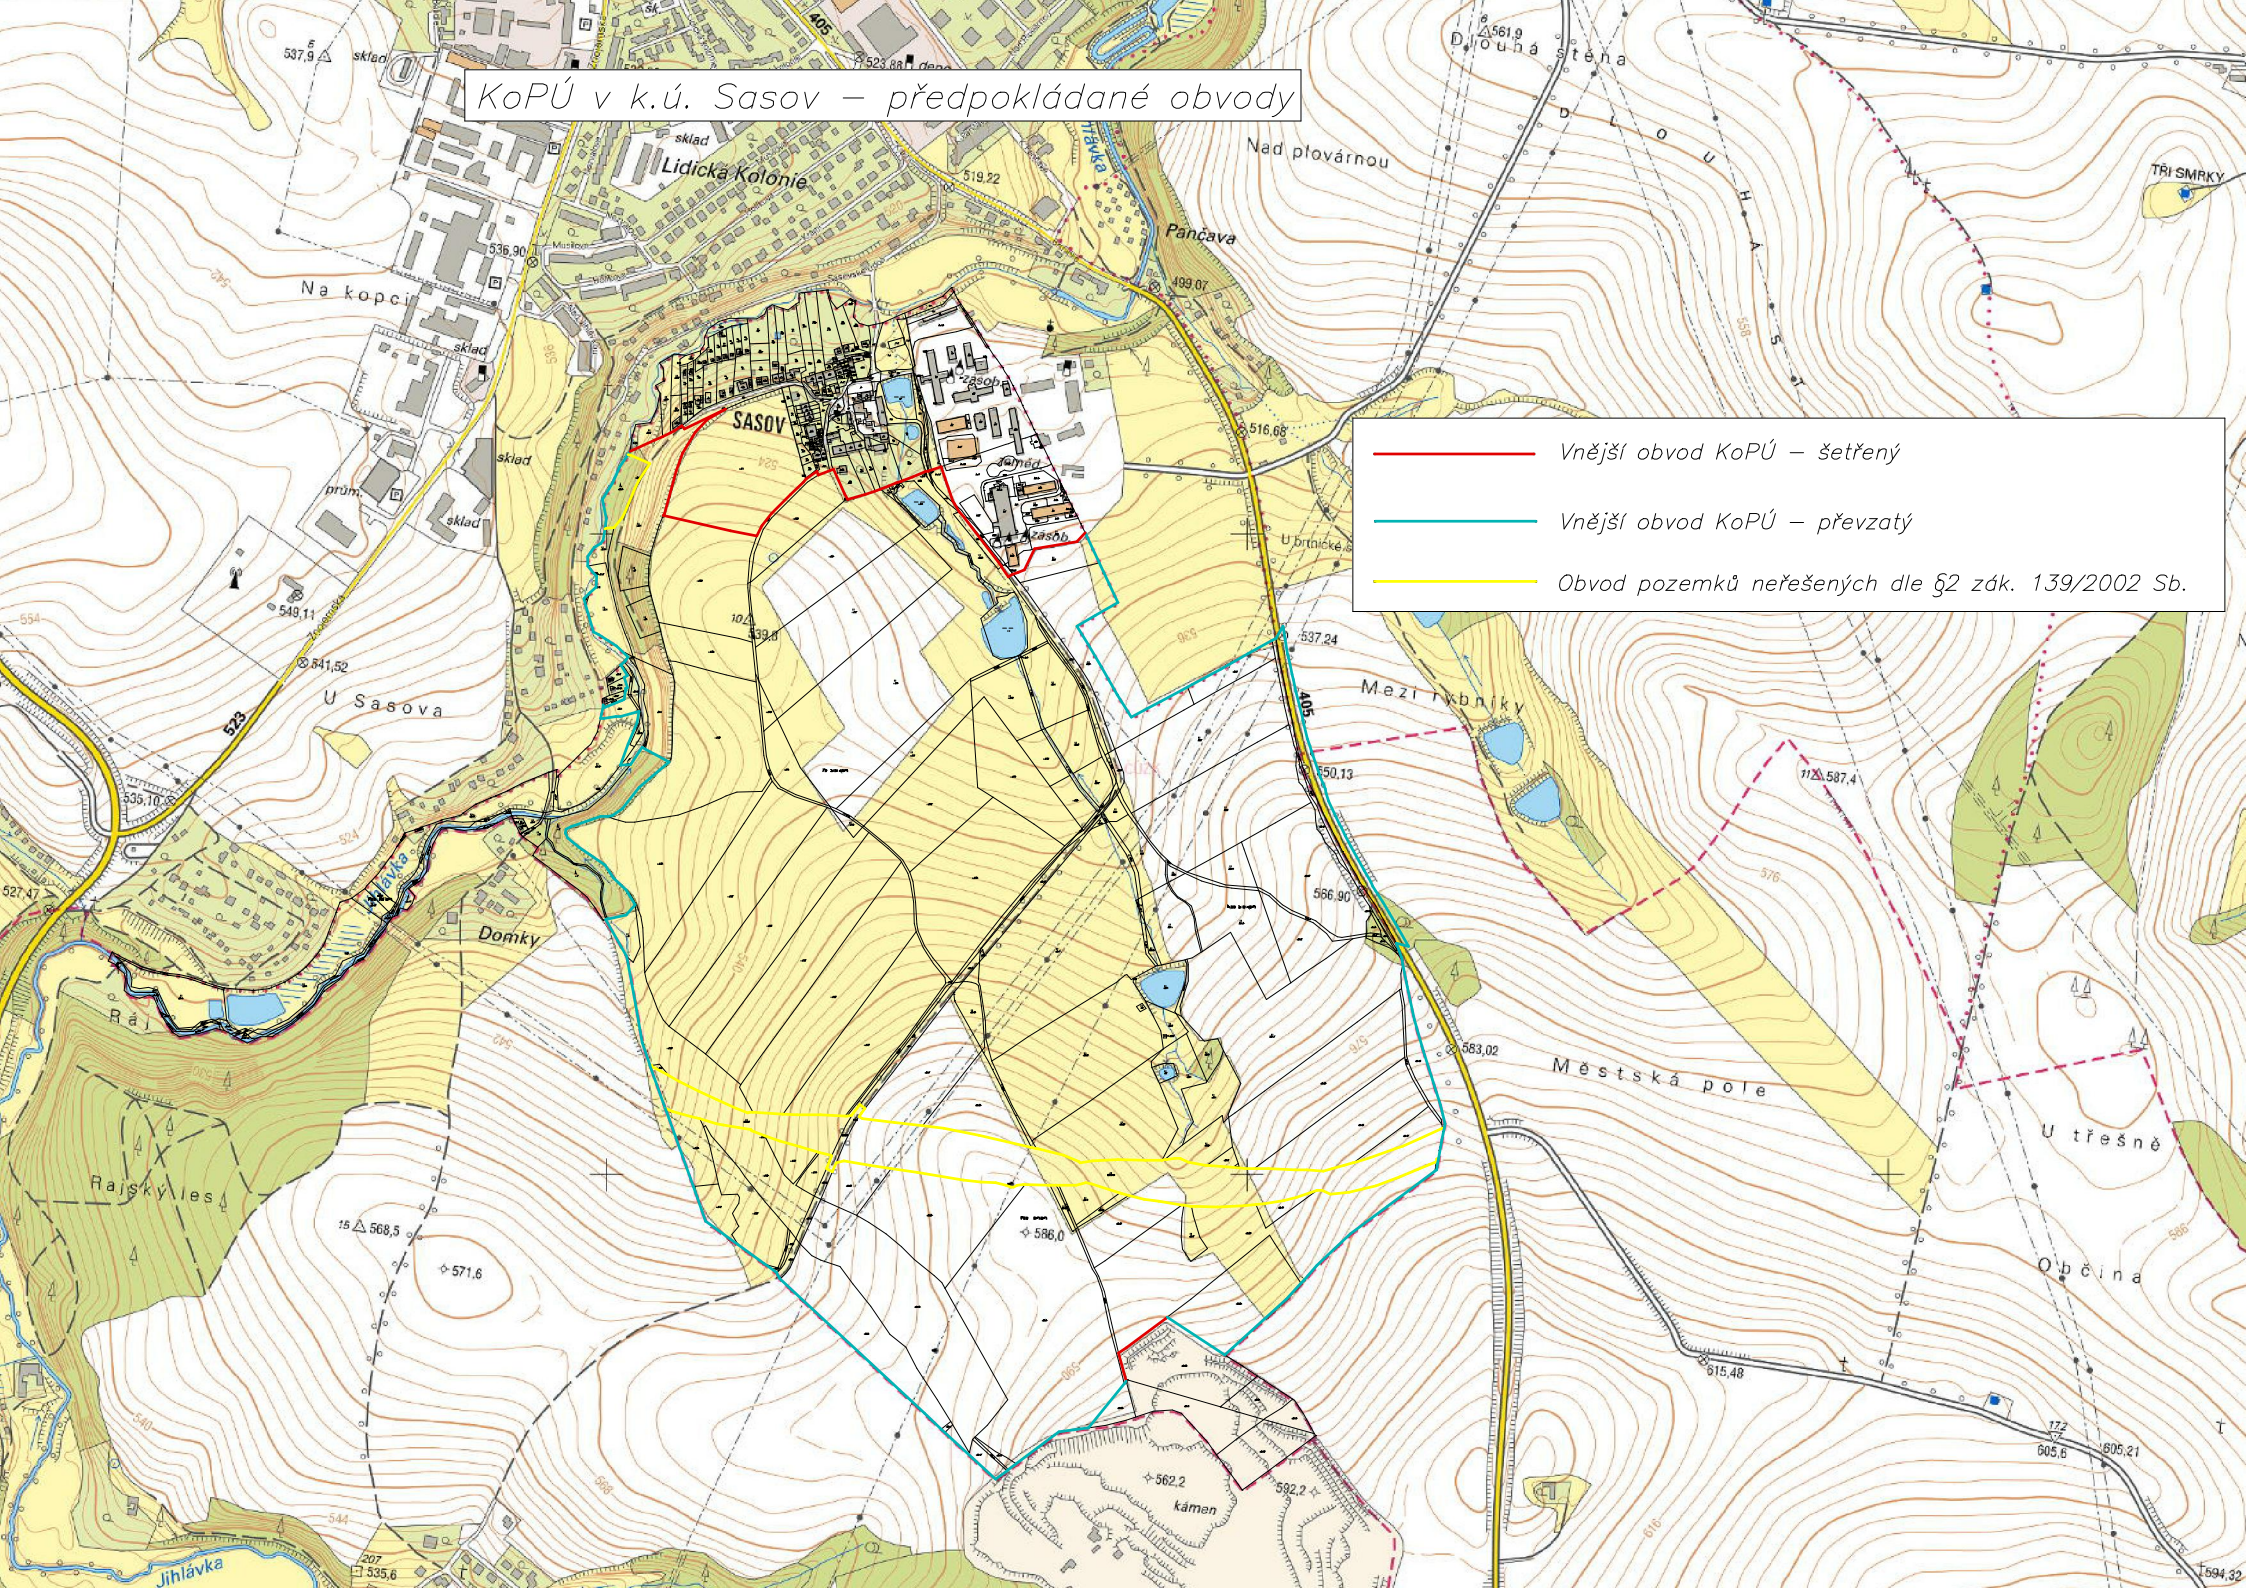

# KoPÚ v k.ú. Sasov – předpokládané obvody

-  Vnější obvod KoPÚ – šetřený
-  Vnější obvod KoPÚ – převzatý
-  Obvod pozemků neřešených dle §2 zák. 139/2002 Sb.