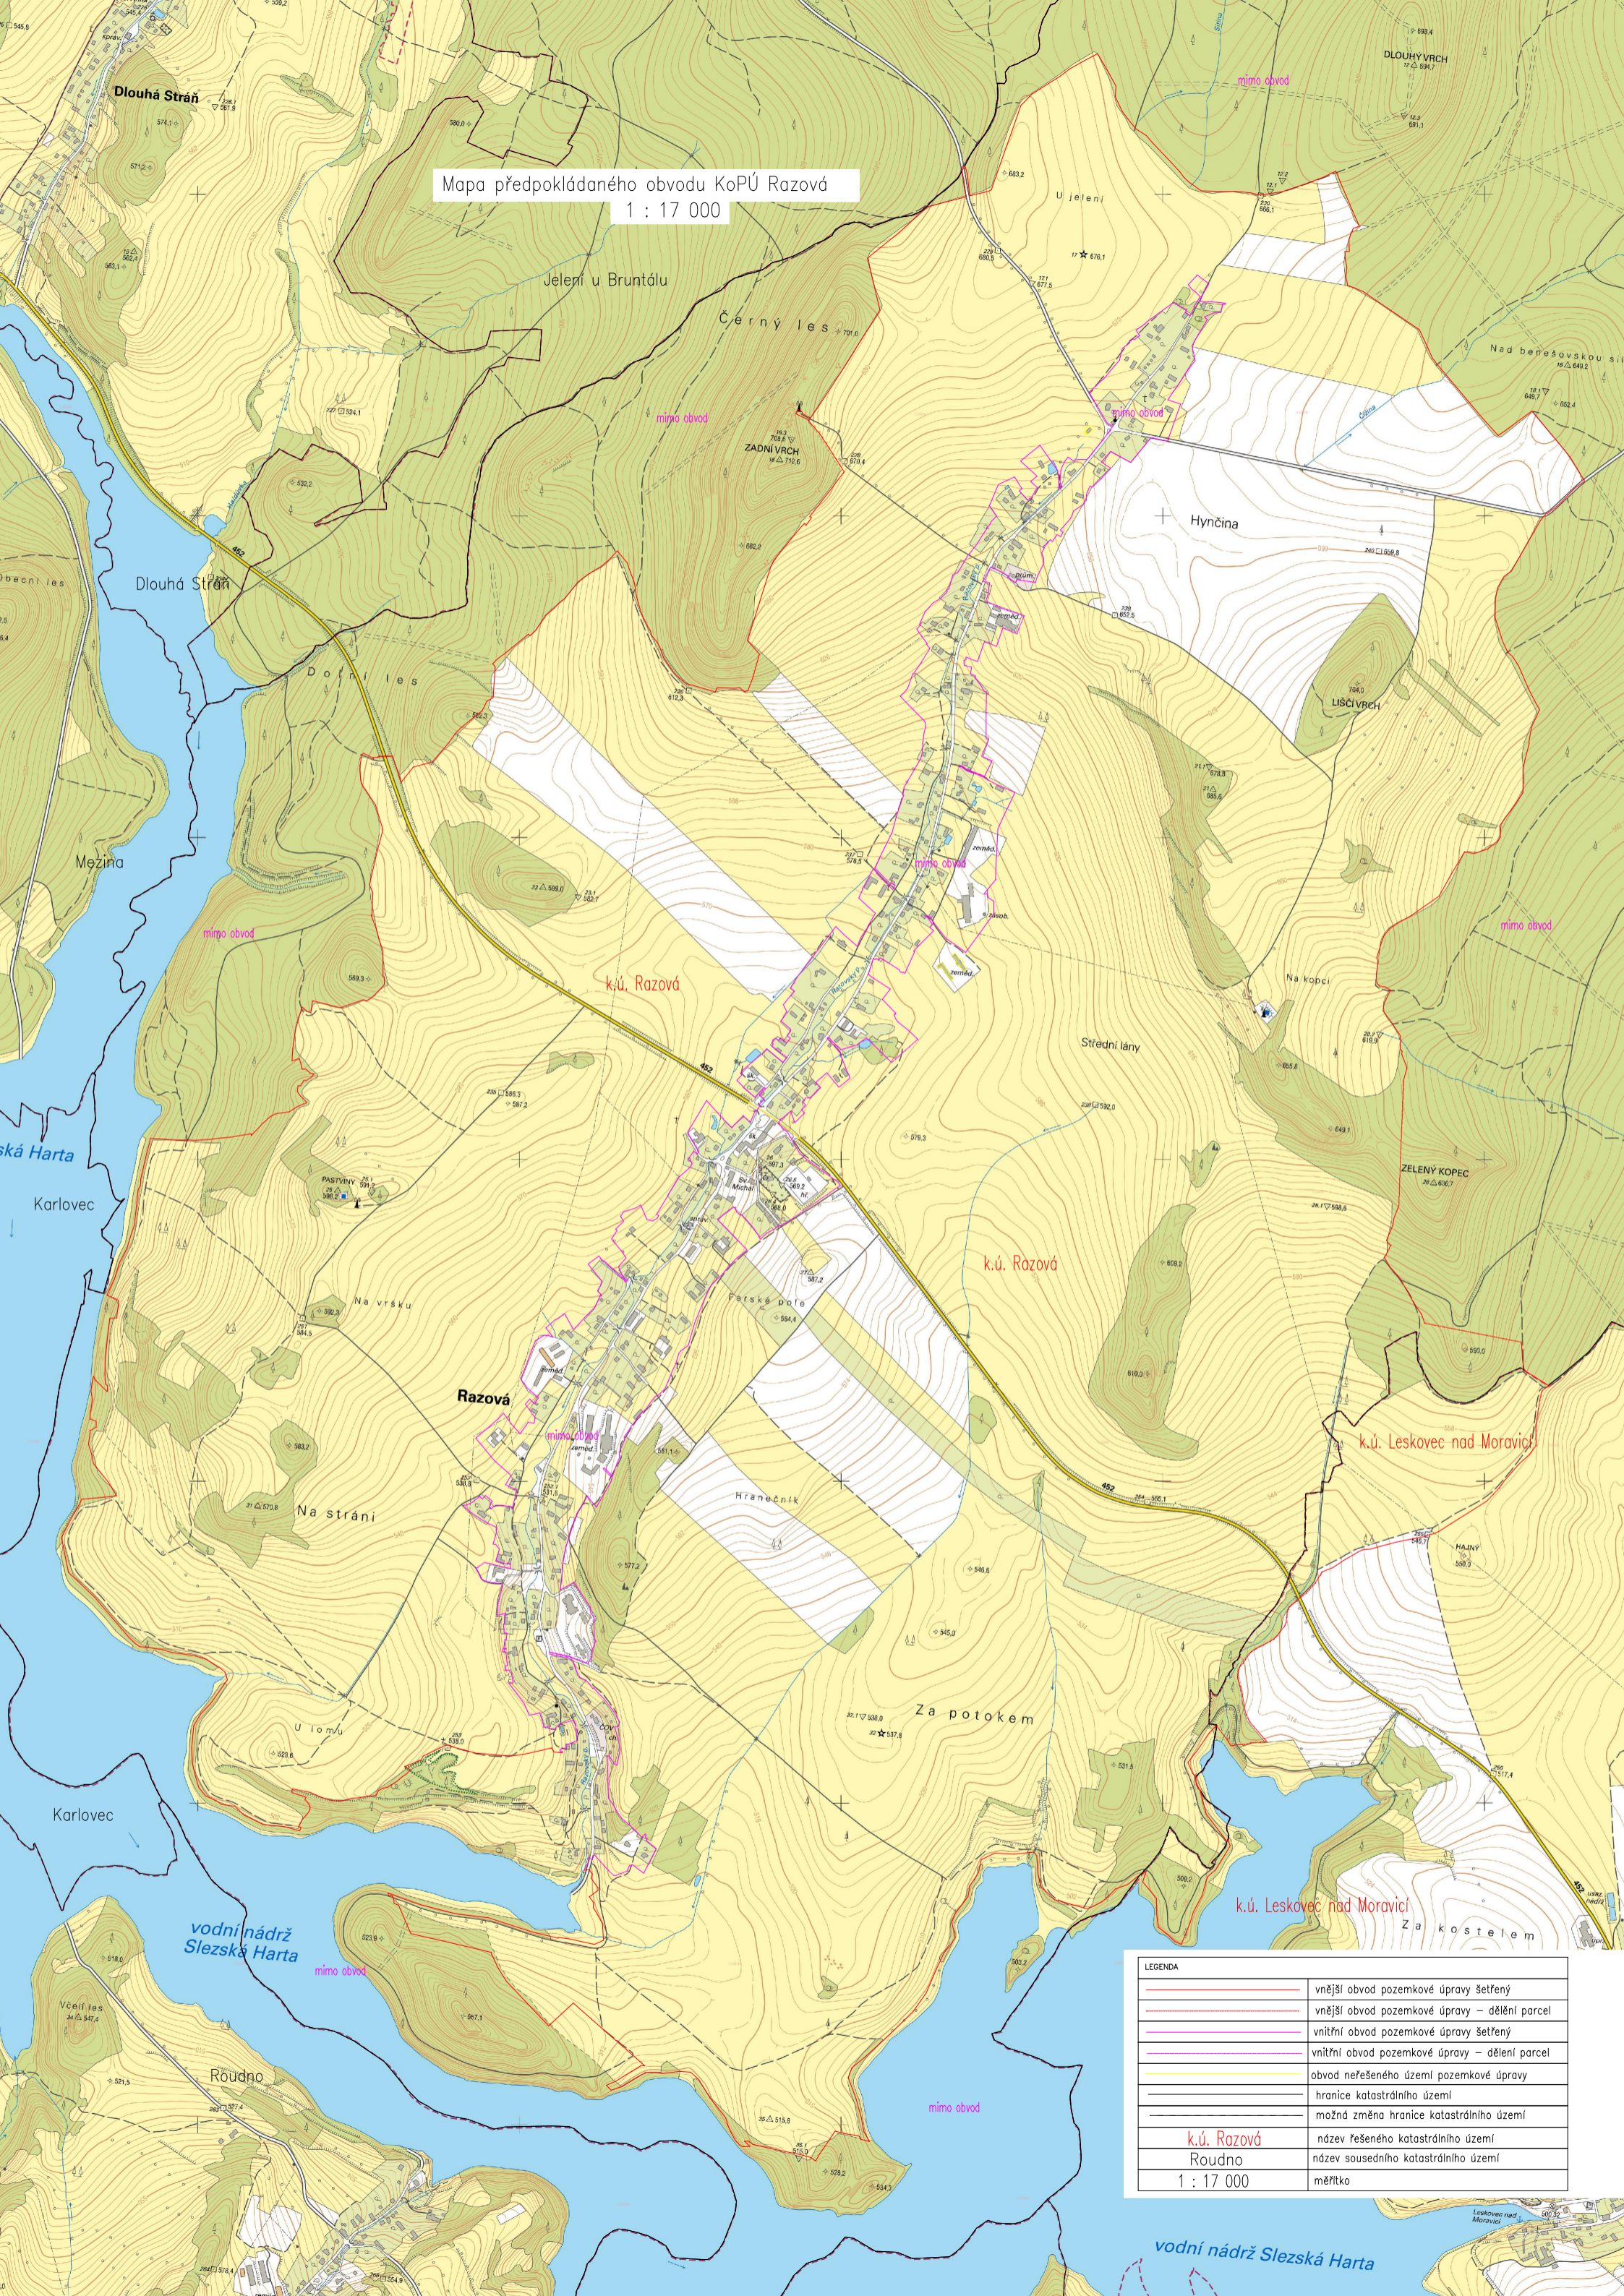

Mapa předpokládaného obvodu KoPÚ Razová
1 : 17 000

LEGENDA	
	vnější obvod pozemkové úpravy šetřený
	vnější obvod pozemkové úpravy – dělení parcel
	vnitřní obvod pozemkové úpravy šetřený
	vnitřní obvod pozemkové úpravy – dělení parcel
	obvod neřešeného území pozemkové úpravy
	hranice katastrálního území
	možná změna hranice katastrálního území
k.ú. Razová	název řešeného katastrálního území
Roudno	název sousedního katastrálního území
1 : 17 000	měřítko