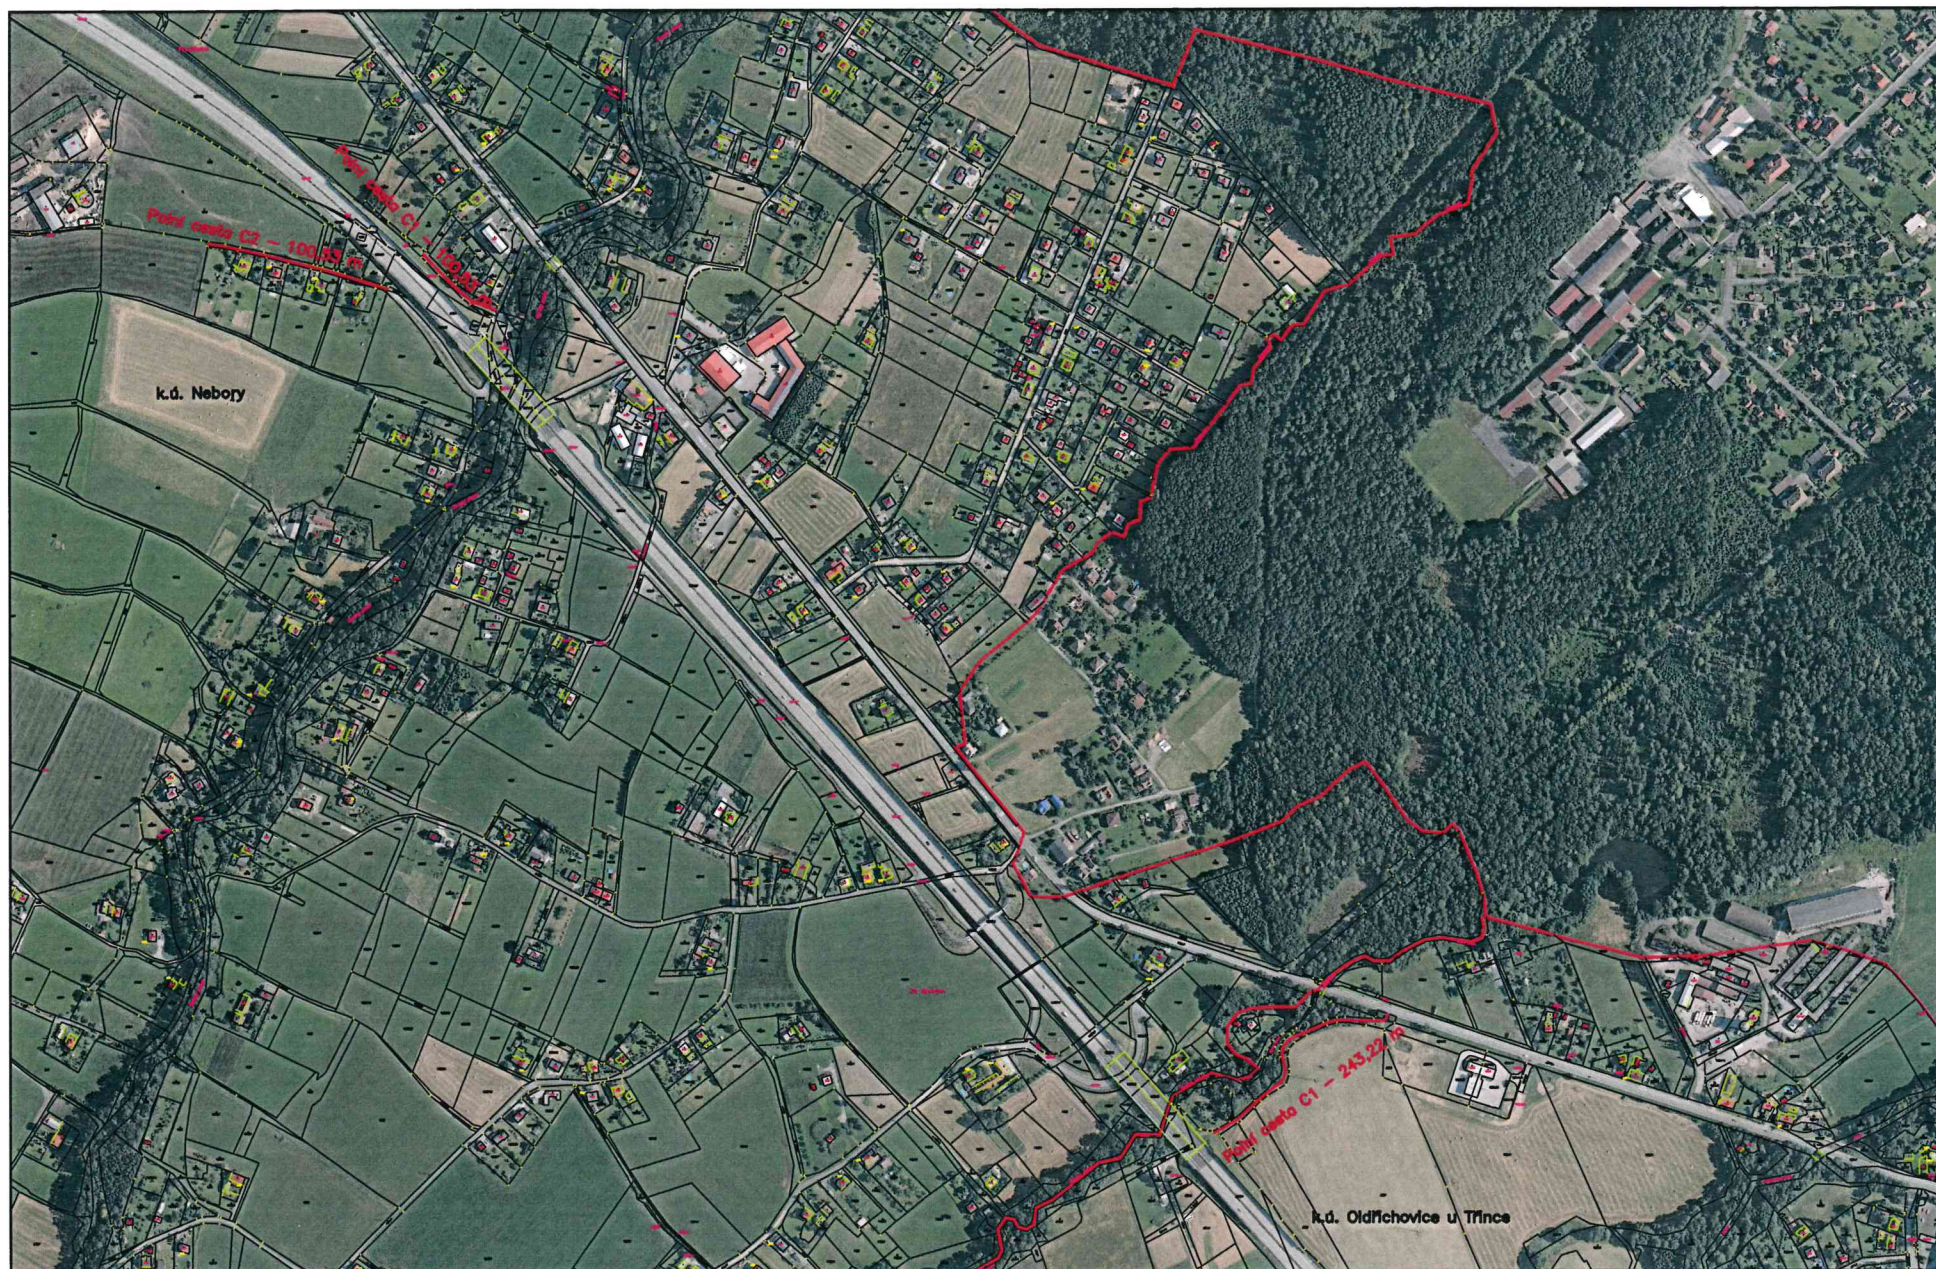

# Realizace SZ v k.ú. Nebory a Oldřichovice u Třince

## Přehledná situace

1 : 8000