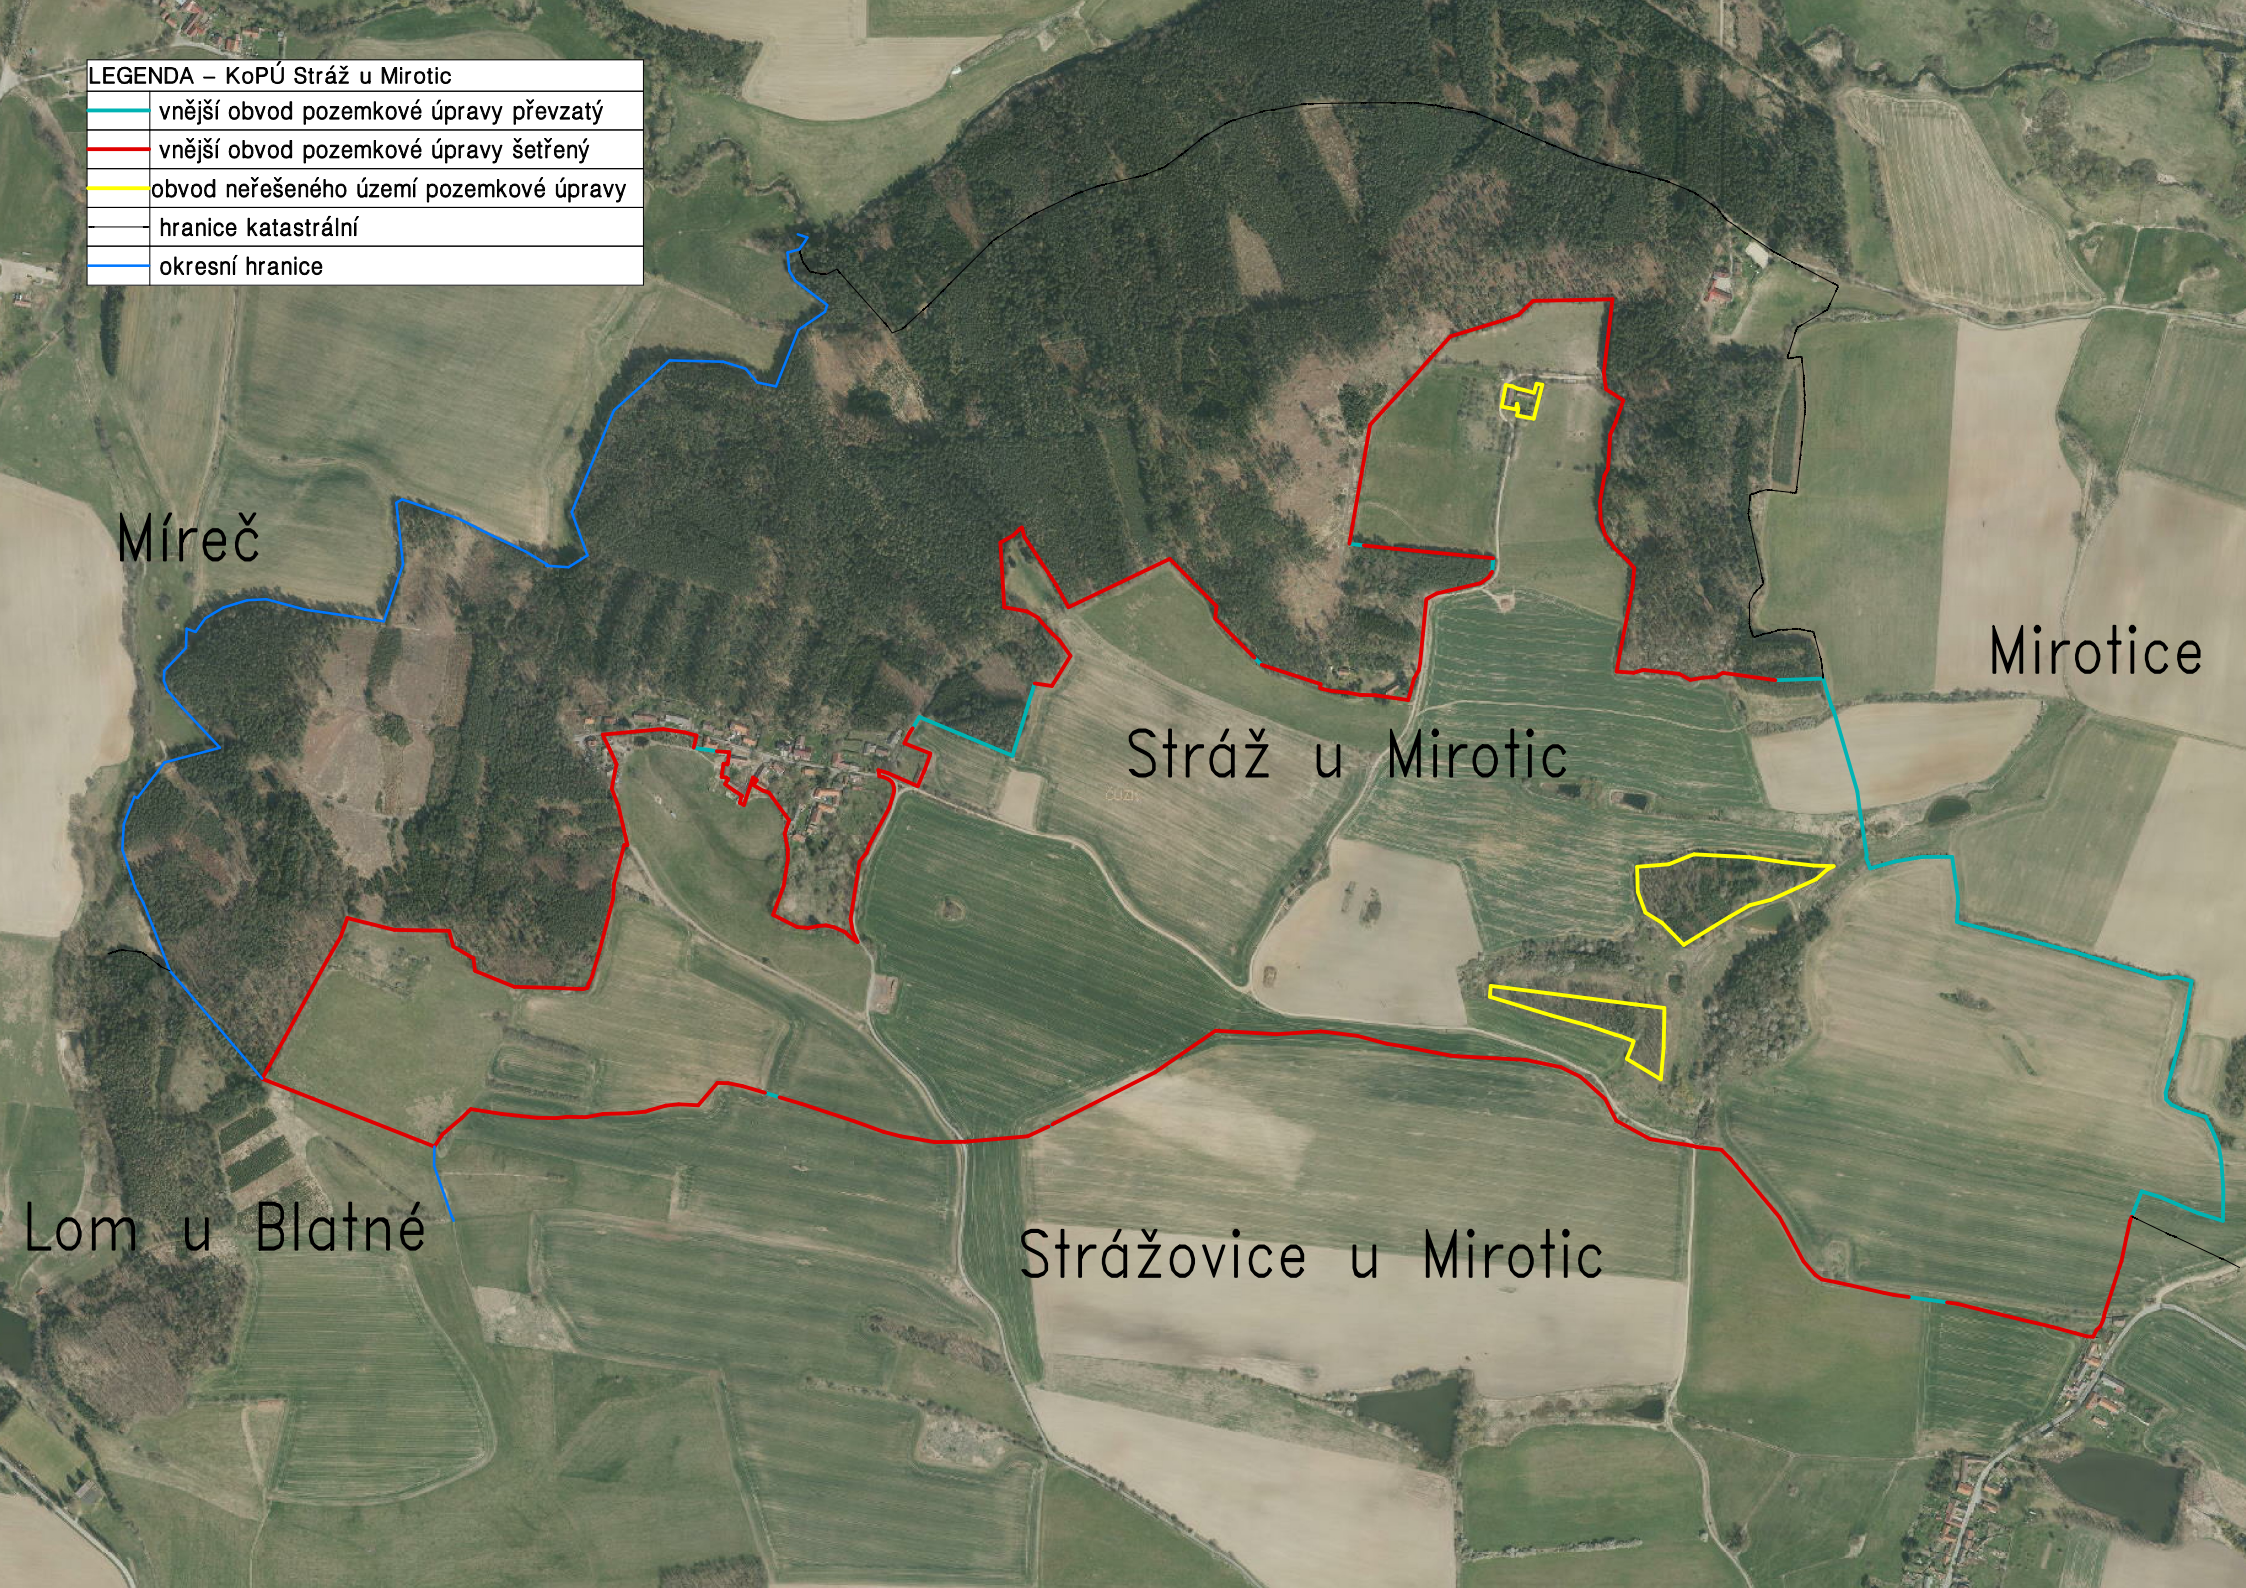

LEGENDA – KoPÚ Stráž u Mirotic	
	vnější obvod pozemkové úpravy převzatý
	vnější obvod pozemkové úpravy šetřený
	obvod neřešeného území pozemkové úpravy
	hranice katastrální
	okresní hranice

Míreč

Mirostice

Stráž u Mirotic

Strážovice u Mirotic

Lom u Blatné