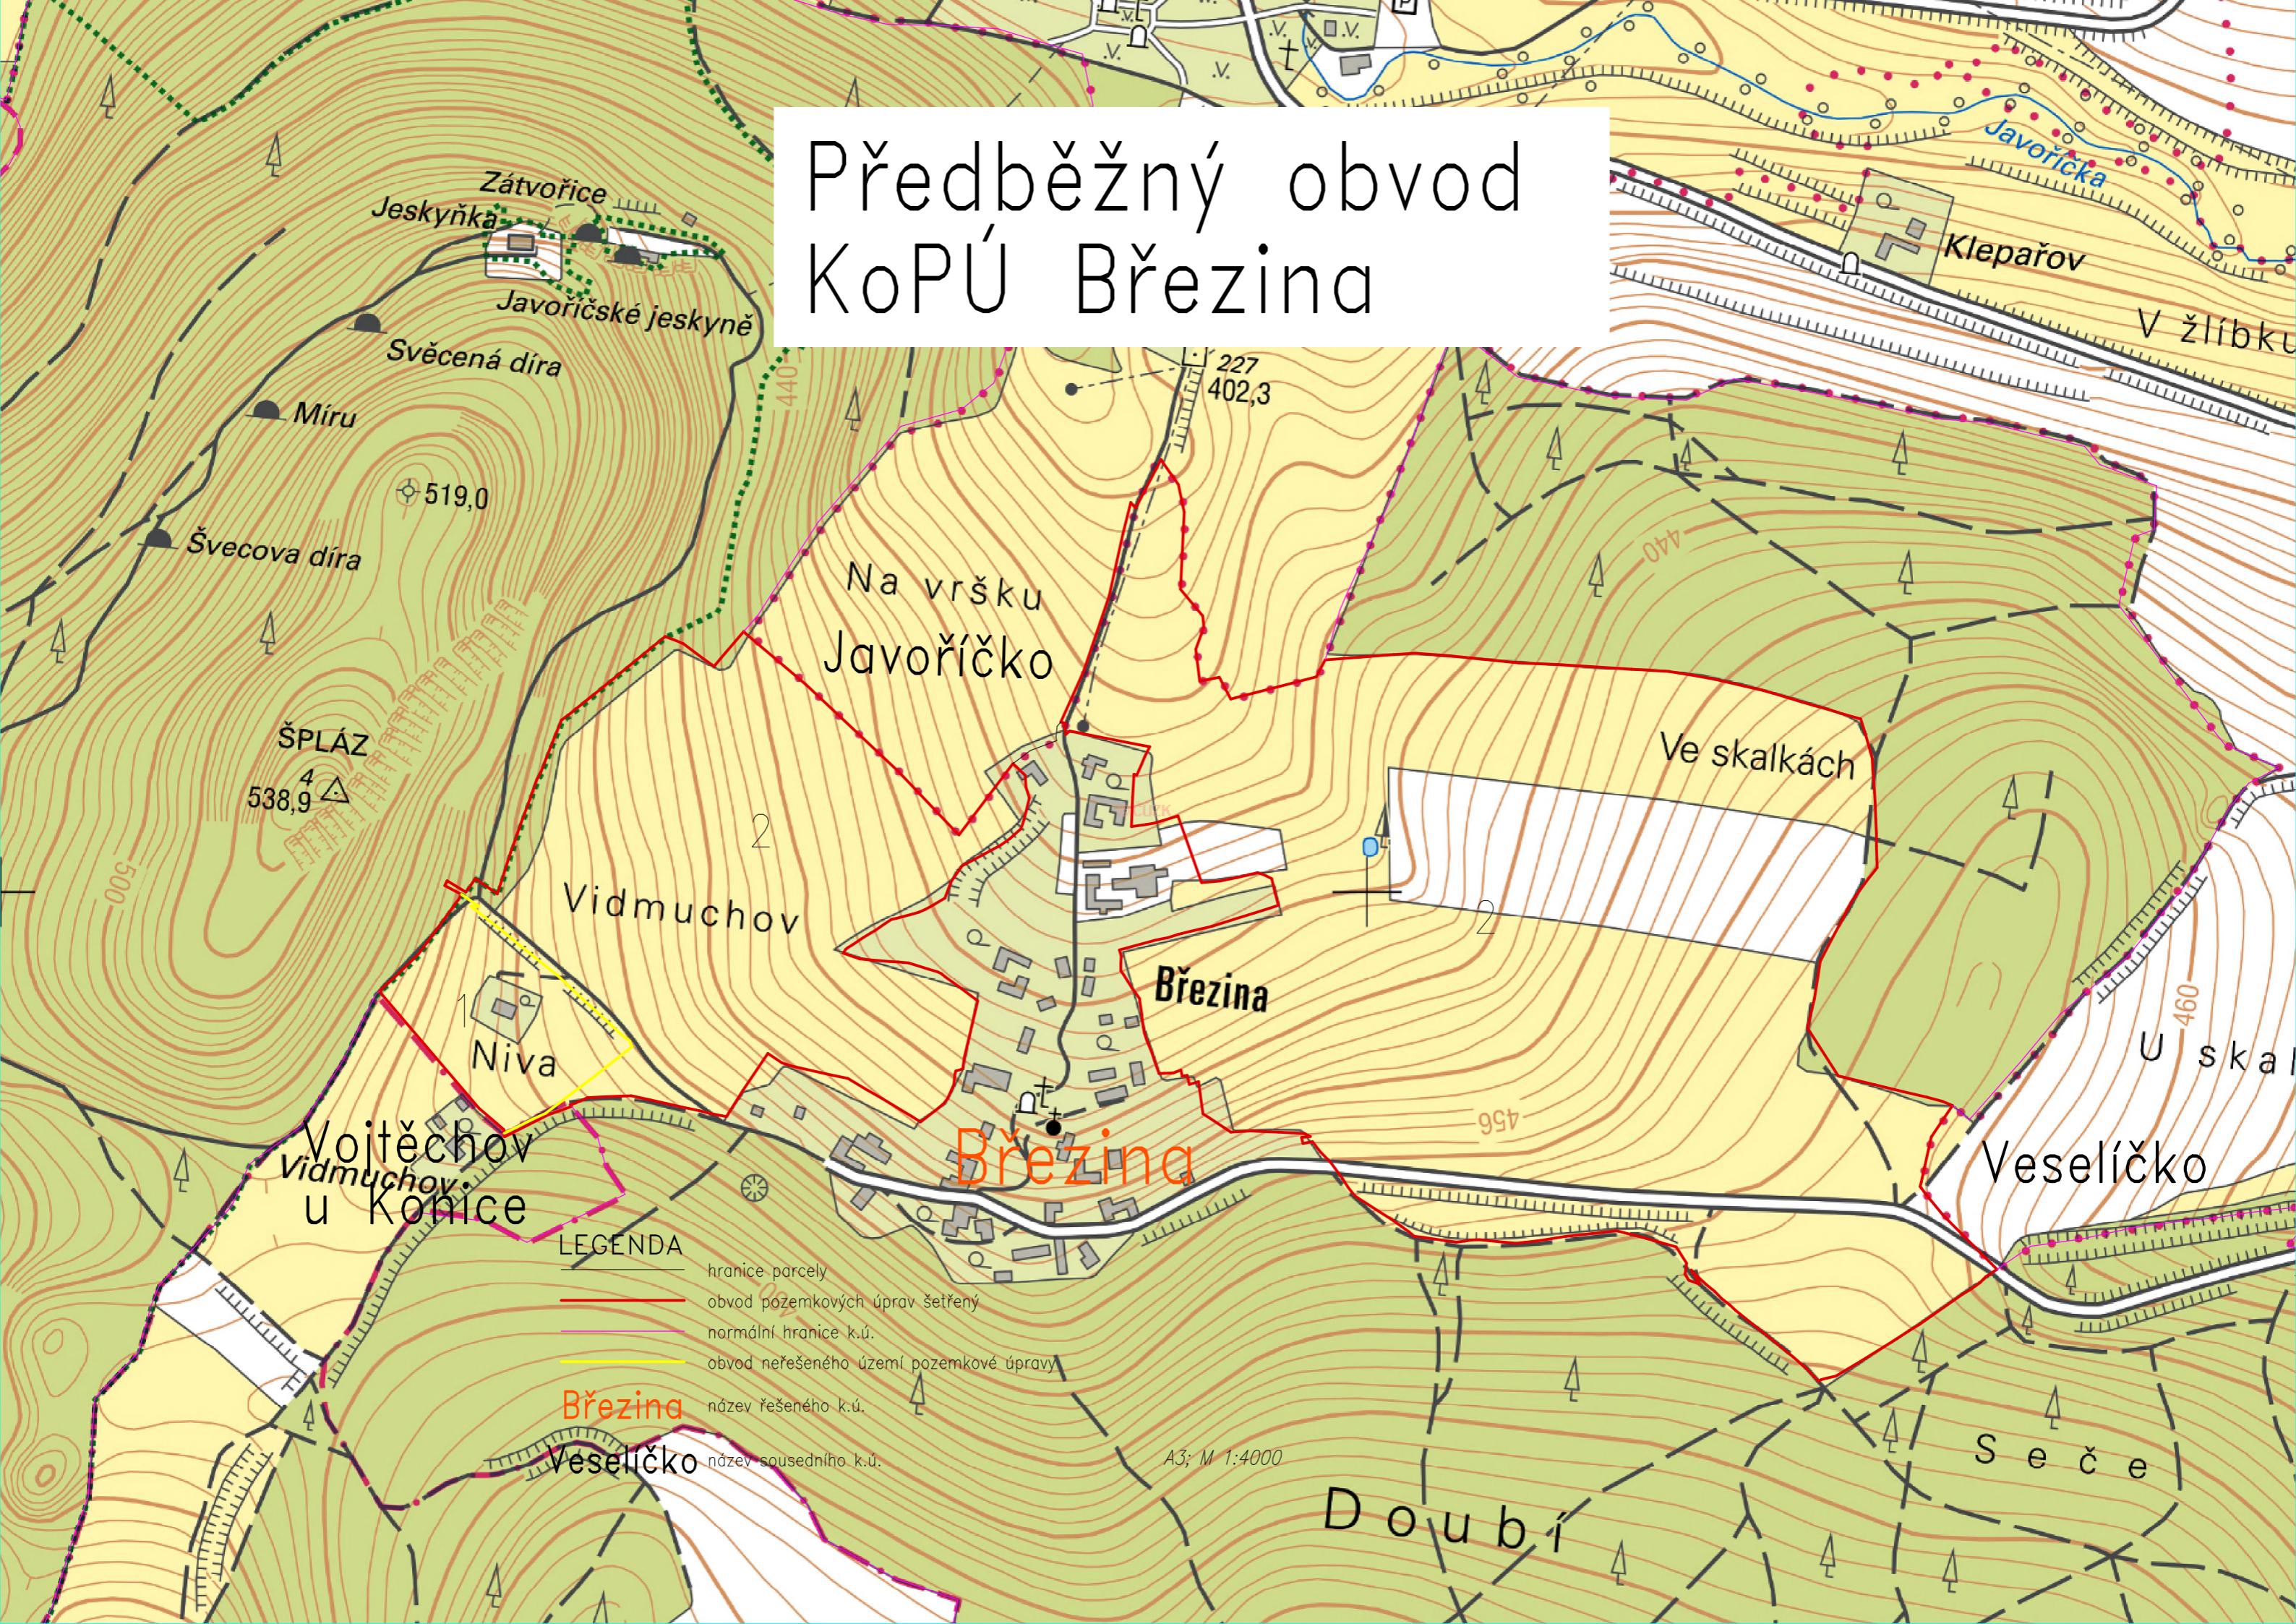

Předběžný obvod KoPÚ Březina

LEGENDA

- hranice parcely
- obvod pozemkových úprav šetřený
- normální hranice k.ú.
- obvod neřešeného území pozemkové úpravy
- Březina** — název řešeného k.ú.
- Veselíčko** — název sousedního k.ú.

A3; M 1:4000