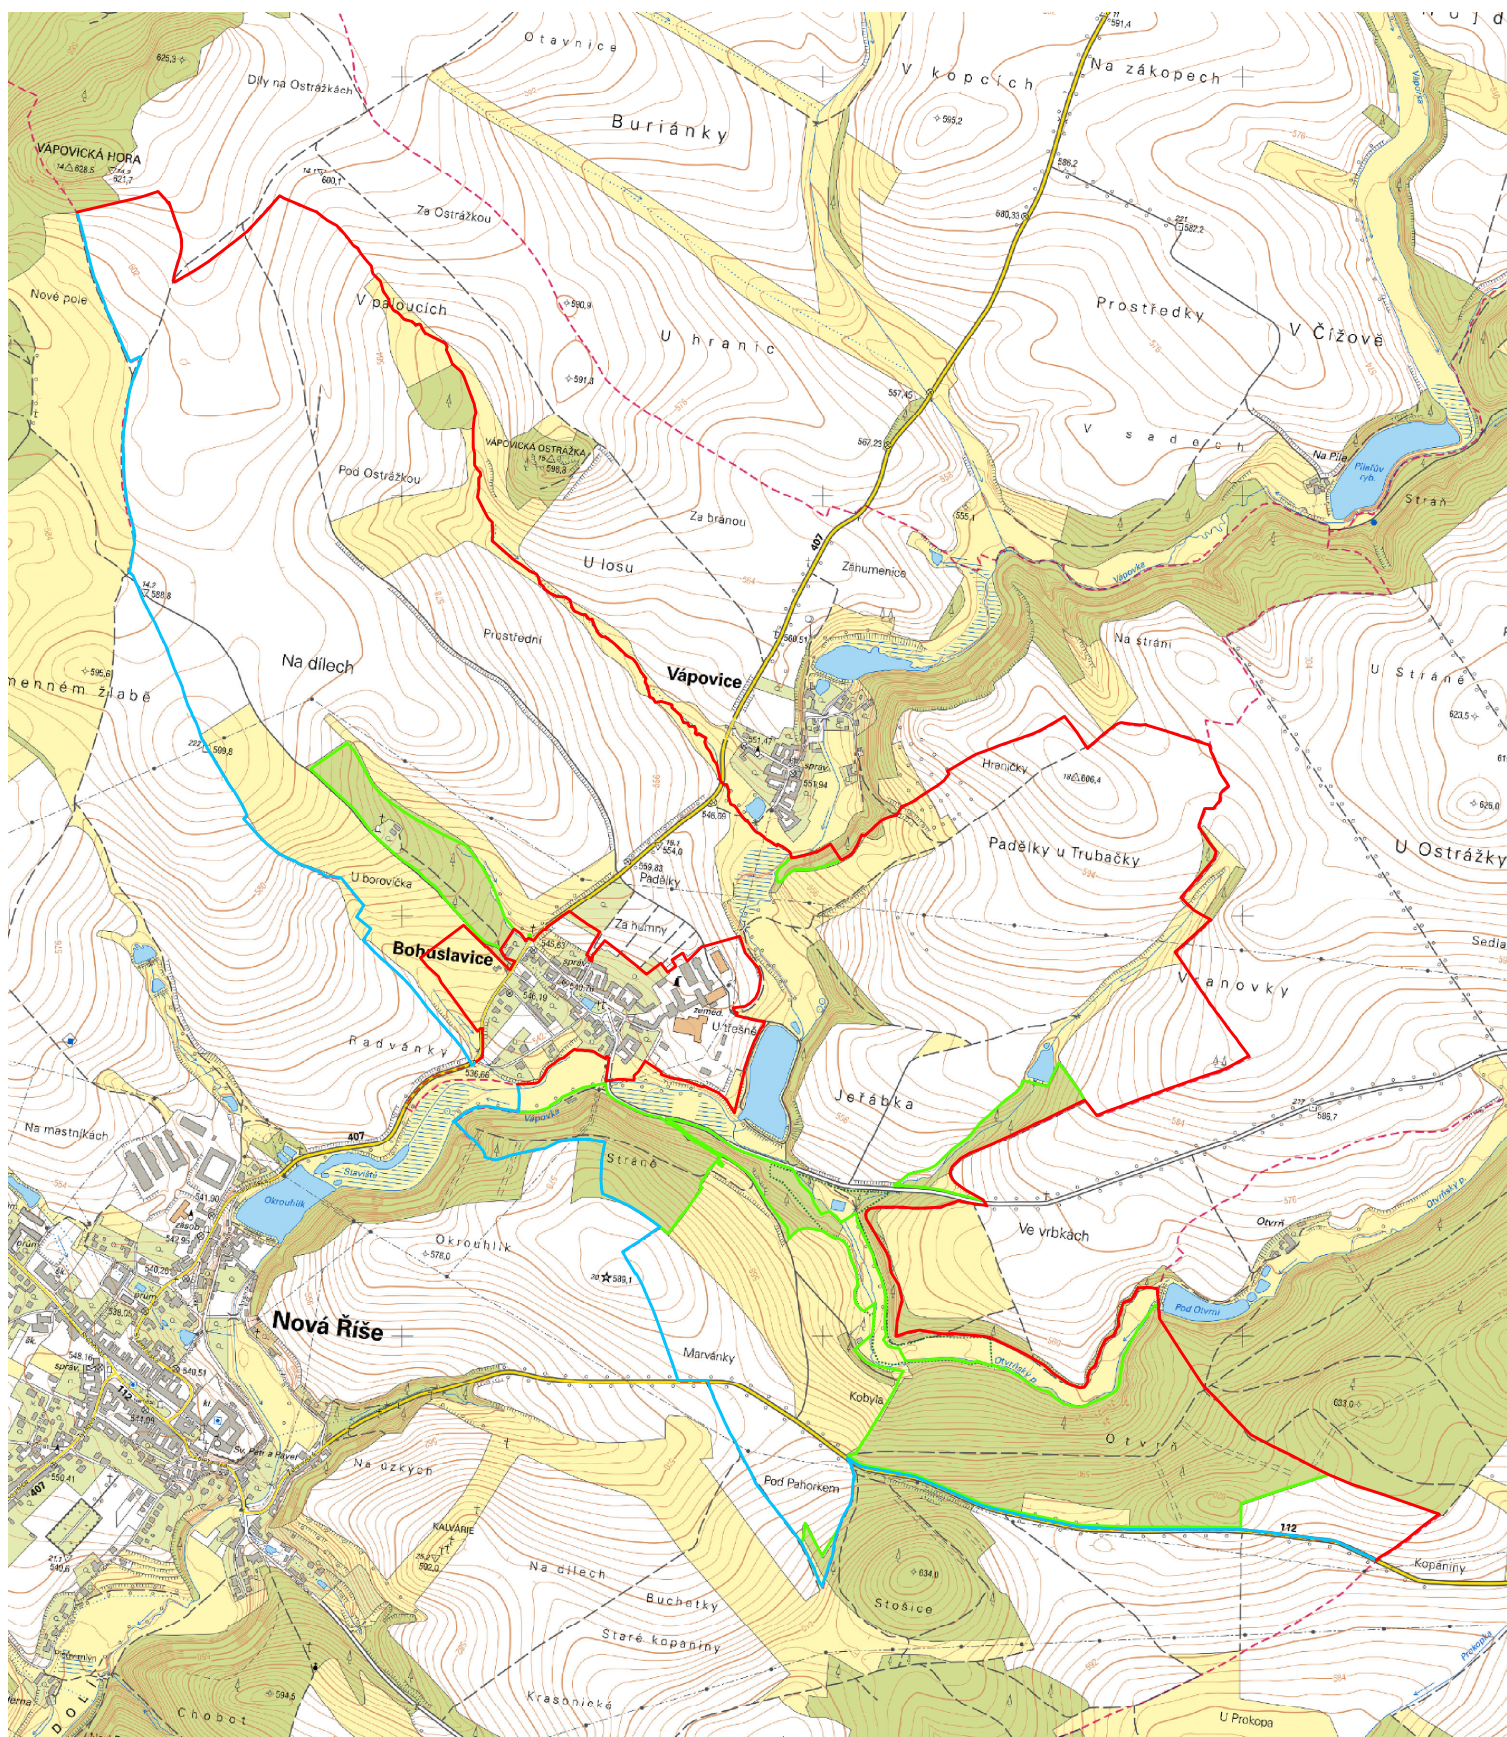

# KoPÚ v k.ú. Bohuslavice - předpokládané obvody

- Vnější obvod KoPÚ - šetřený
- Vnější obvod KoPÚ - převzatý
- Hranice území pozemků neřešených dle §2 zák. 139/2002 Sb.