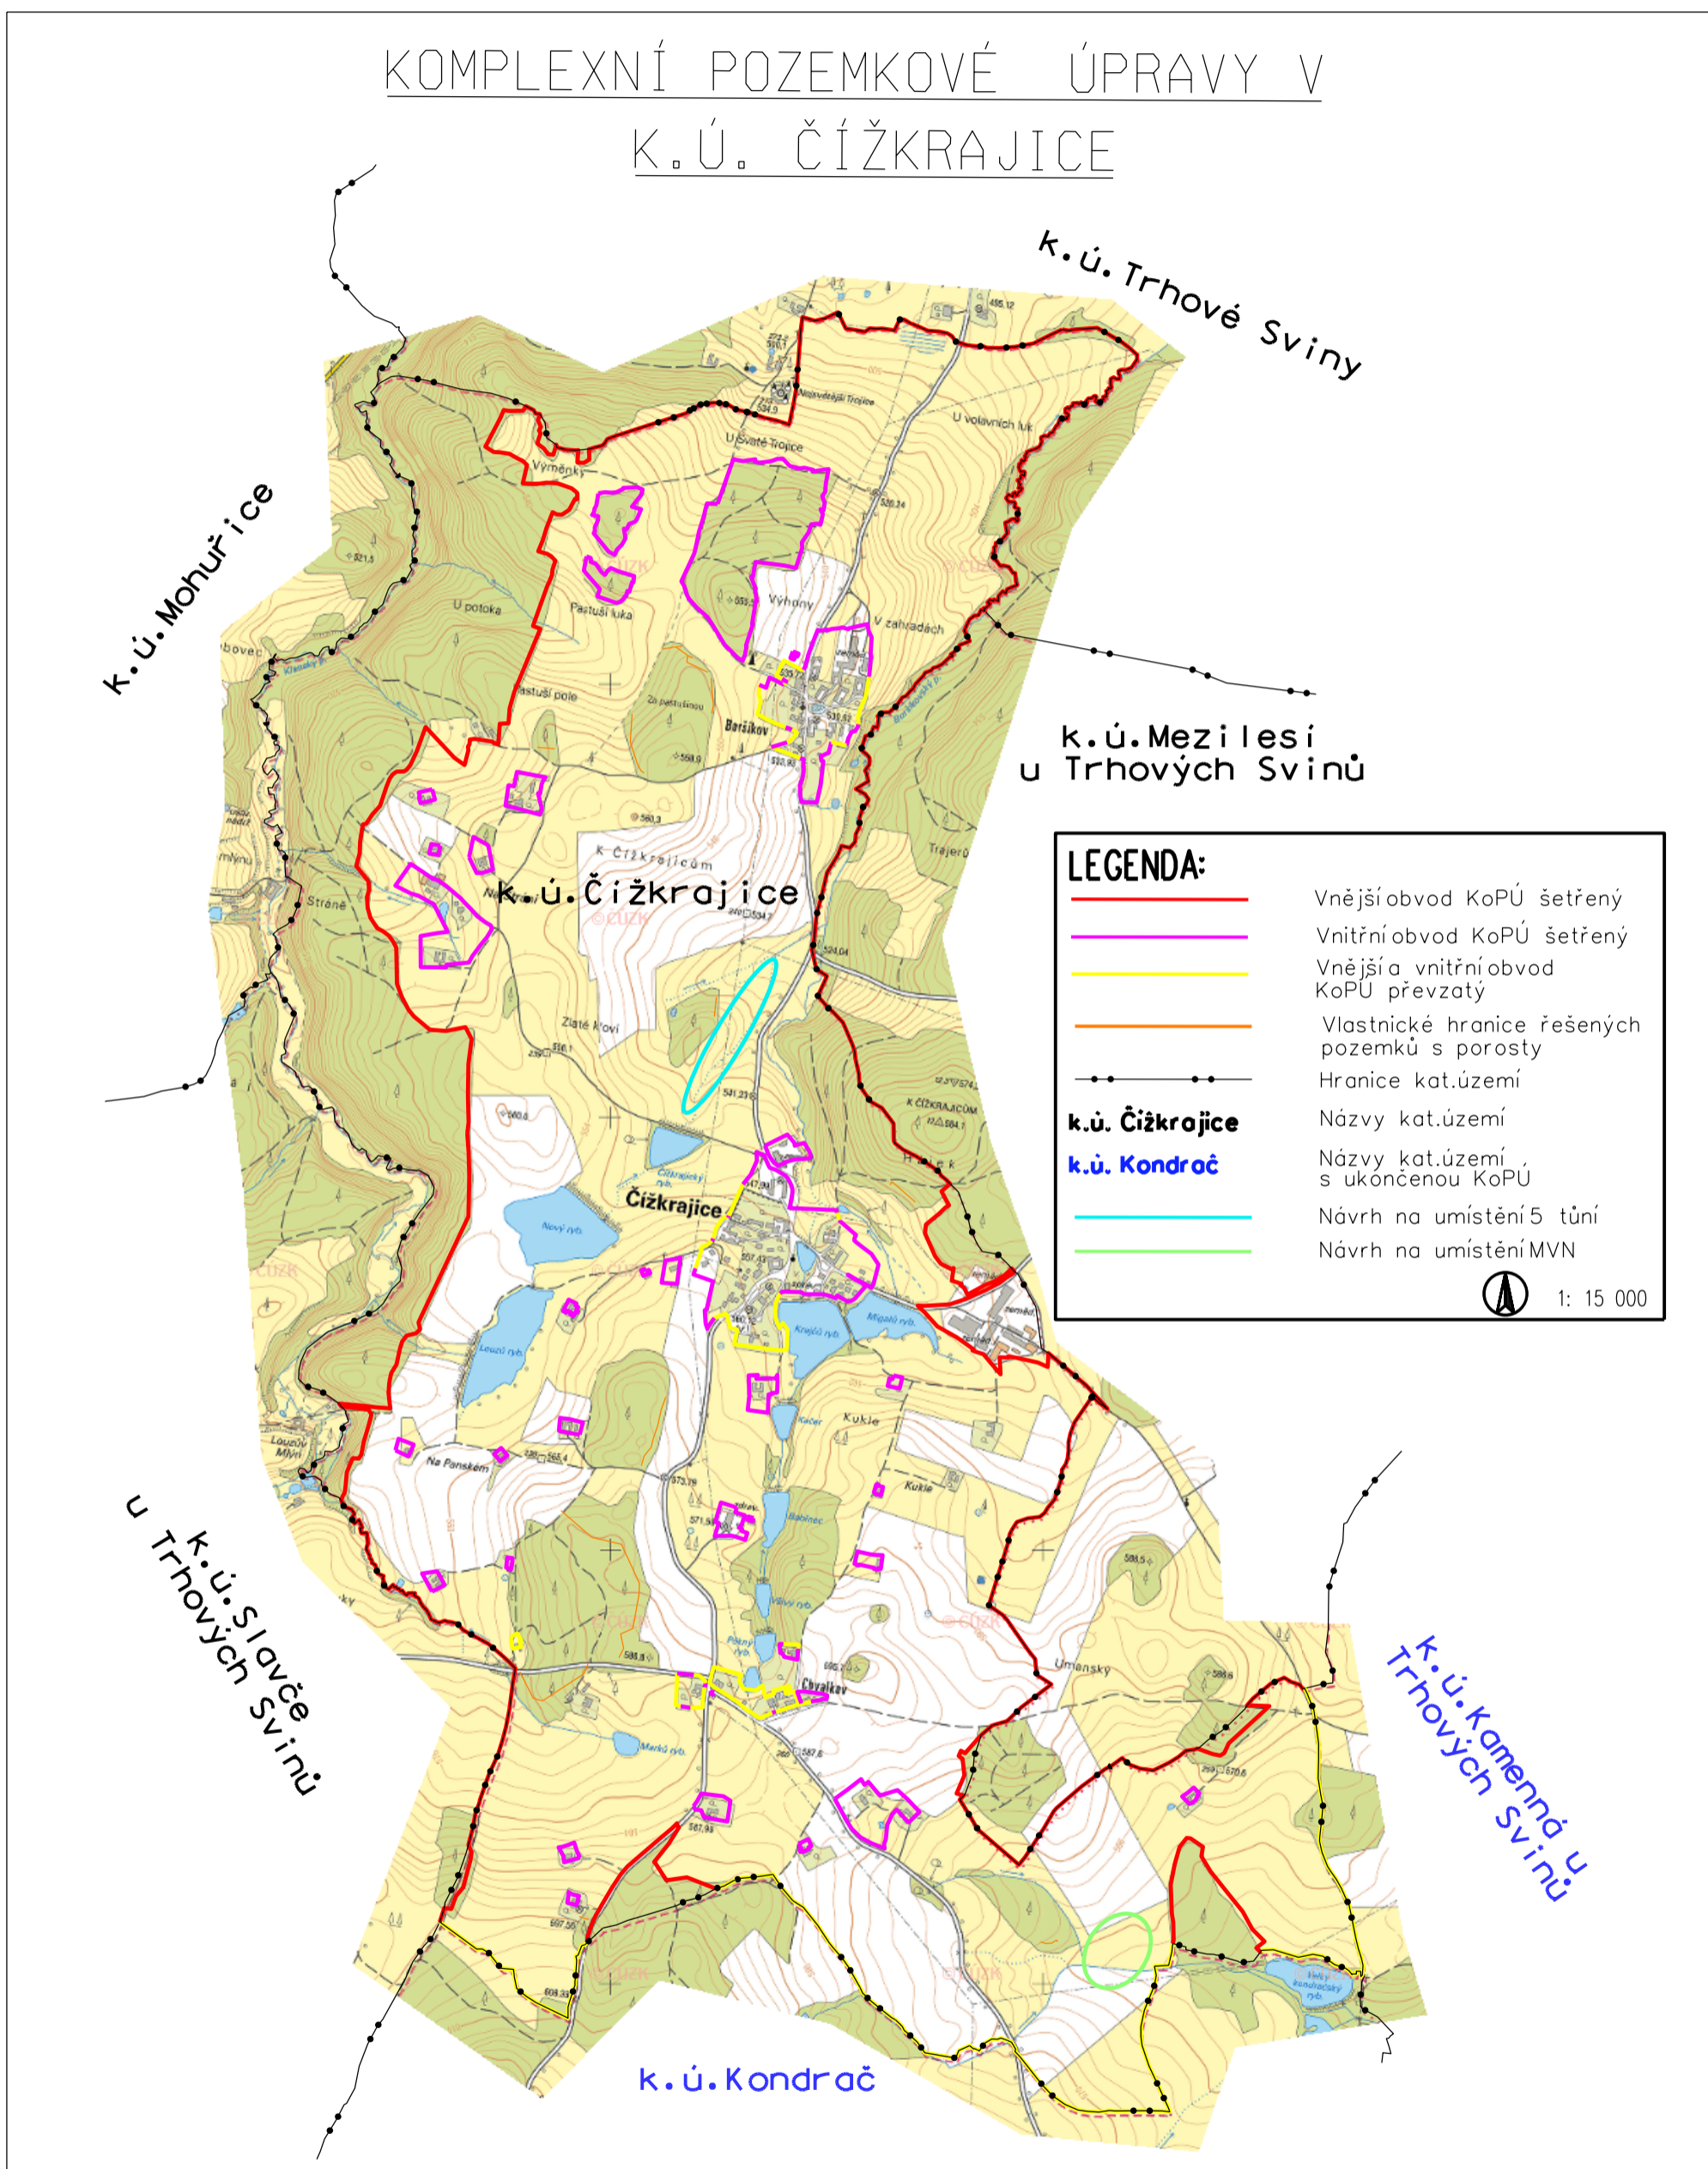

KOMPLEXNÍ POZEMKOVÉ ÚPRAVY V K.Ú. ČÍŽKRAJICE

LEGENDA:

- Vnější obvod KoPÚ šetřený
- Vnitřní obvod KoPÚ šetřený
- Vnější a vnitřní obvod KoPÚ převzatý
- Vlastnické hranice řešených pozemků s porosty
- Hranice kat.území
- k.ú. Čížkrajice** Názvy kat.území
- k.ú. Kondrač** Názvy kat.území s ukončenou KoPÚ
- Návrh na umístění 5 tůní
- Návrh na umístění MVN

 1: 15 000