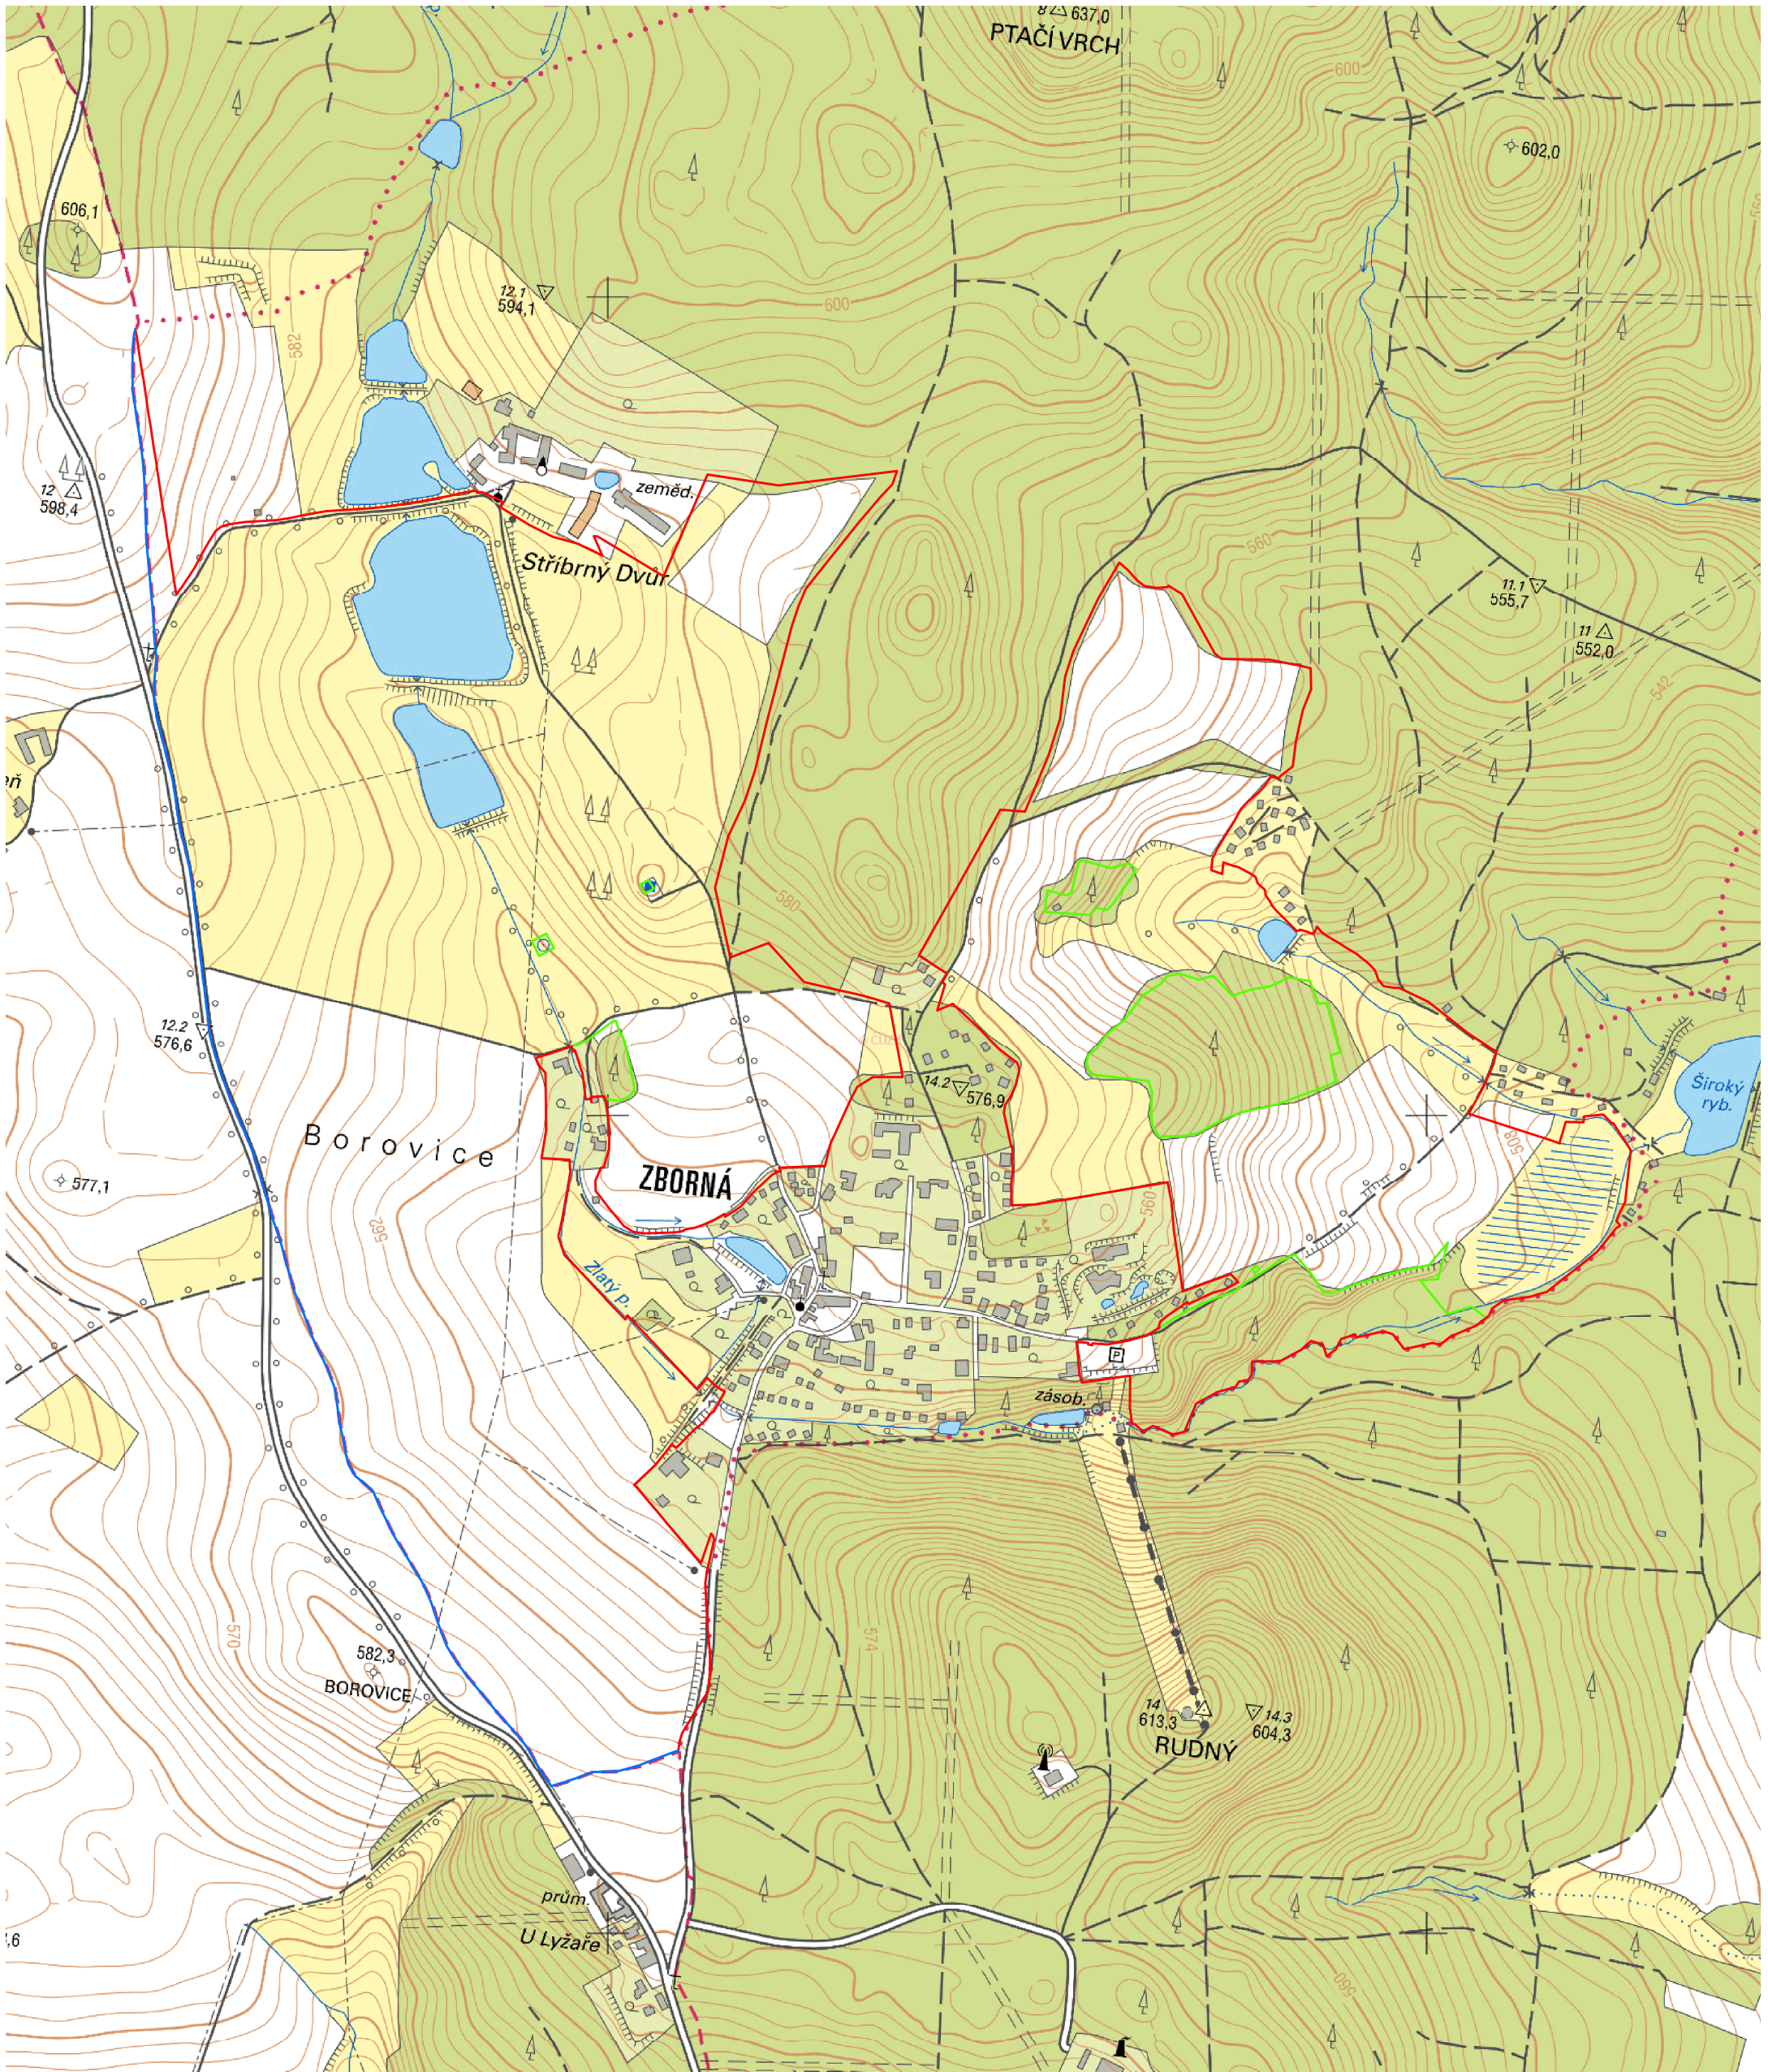

KoPÚ v k.ú. Zborná - předpokládané obvody

- Vnější obvod KoPÚ - převzatý
- Vnější obvod KoPÚ - šetřený
- Obvod pozemků neřešených dle §2 zák. 139/2002 Sb.

1:7 500