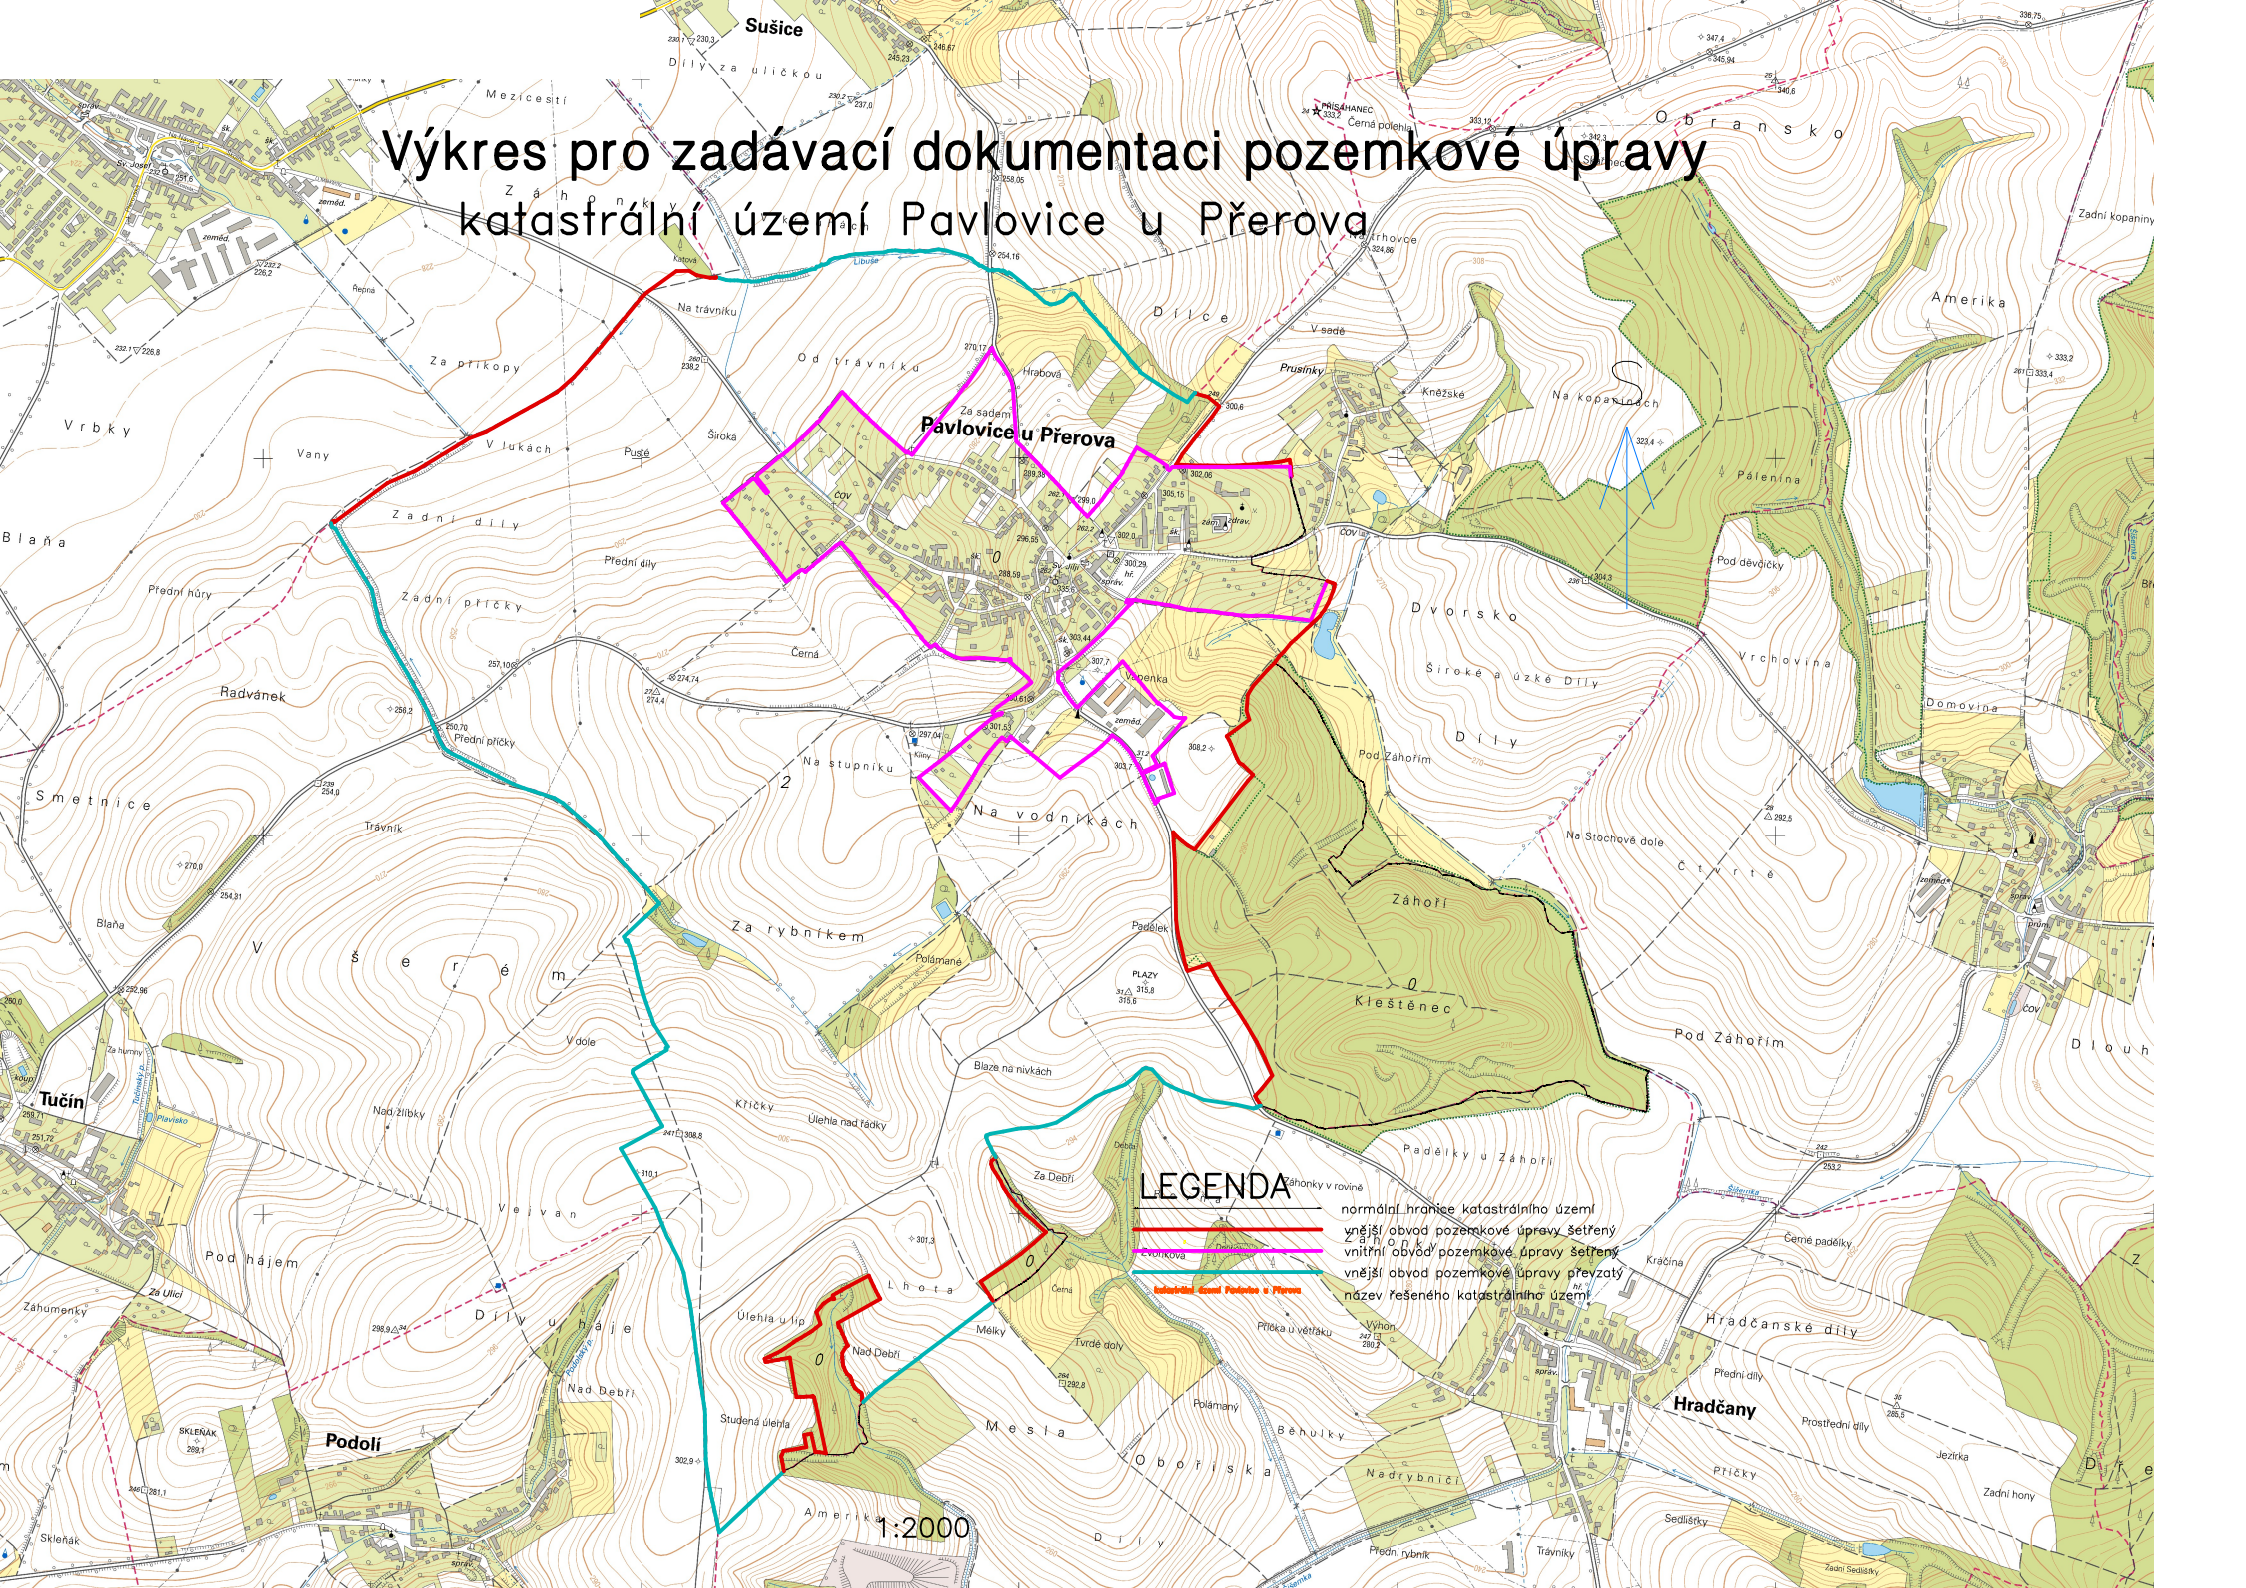

Výkres pro zadávací dokumentaci pozemkové úpravy katastrální území Pavlovice u Přerova

LEGENDA

- hranice katastrálního území
- vnější obvod pozemkové úpravy seřazený
- vnitřní obvod pozemkové úpravy seřazený
- vnější obvod pozemkové úpravy převzatý
- název řešeného katastrálního území

1:2000