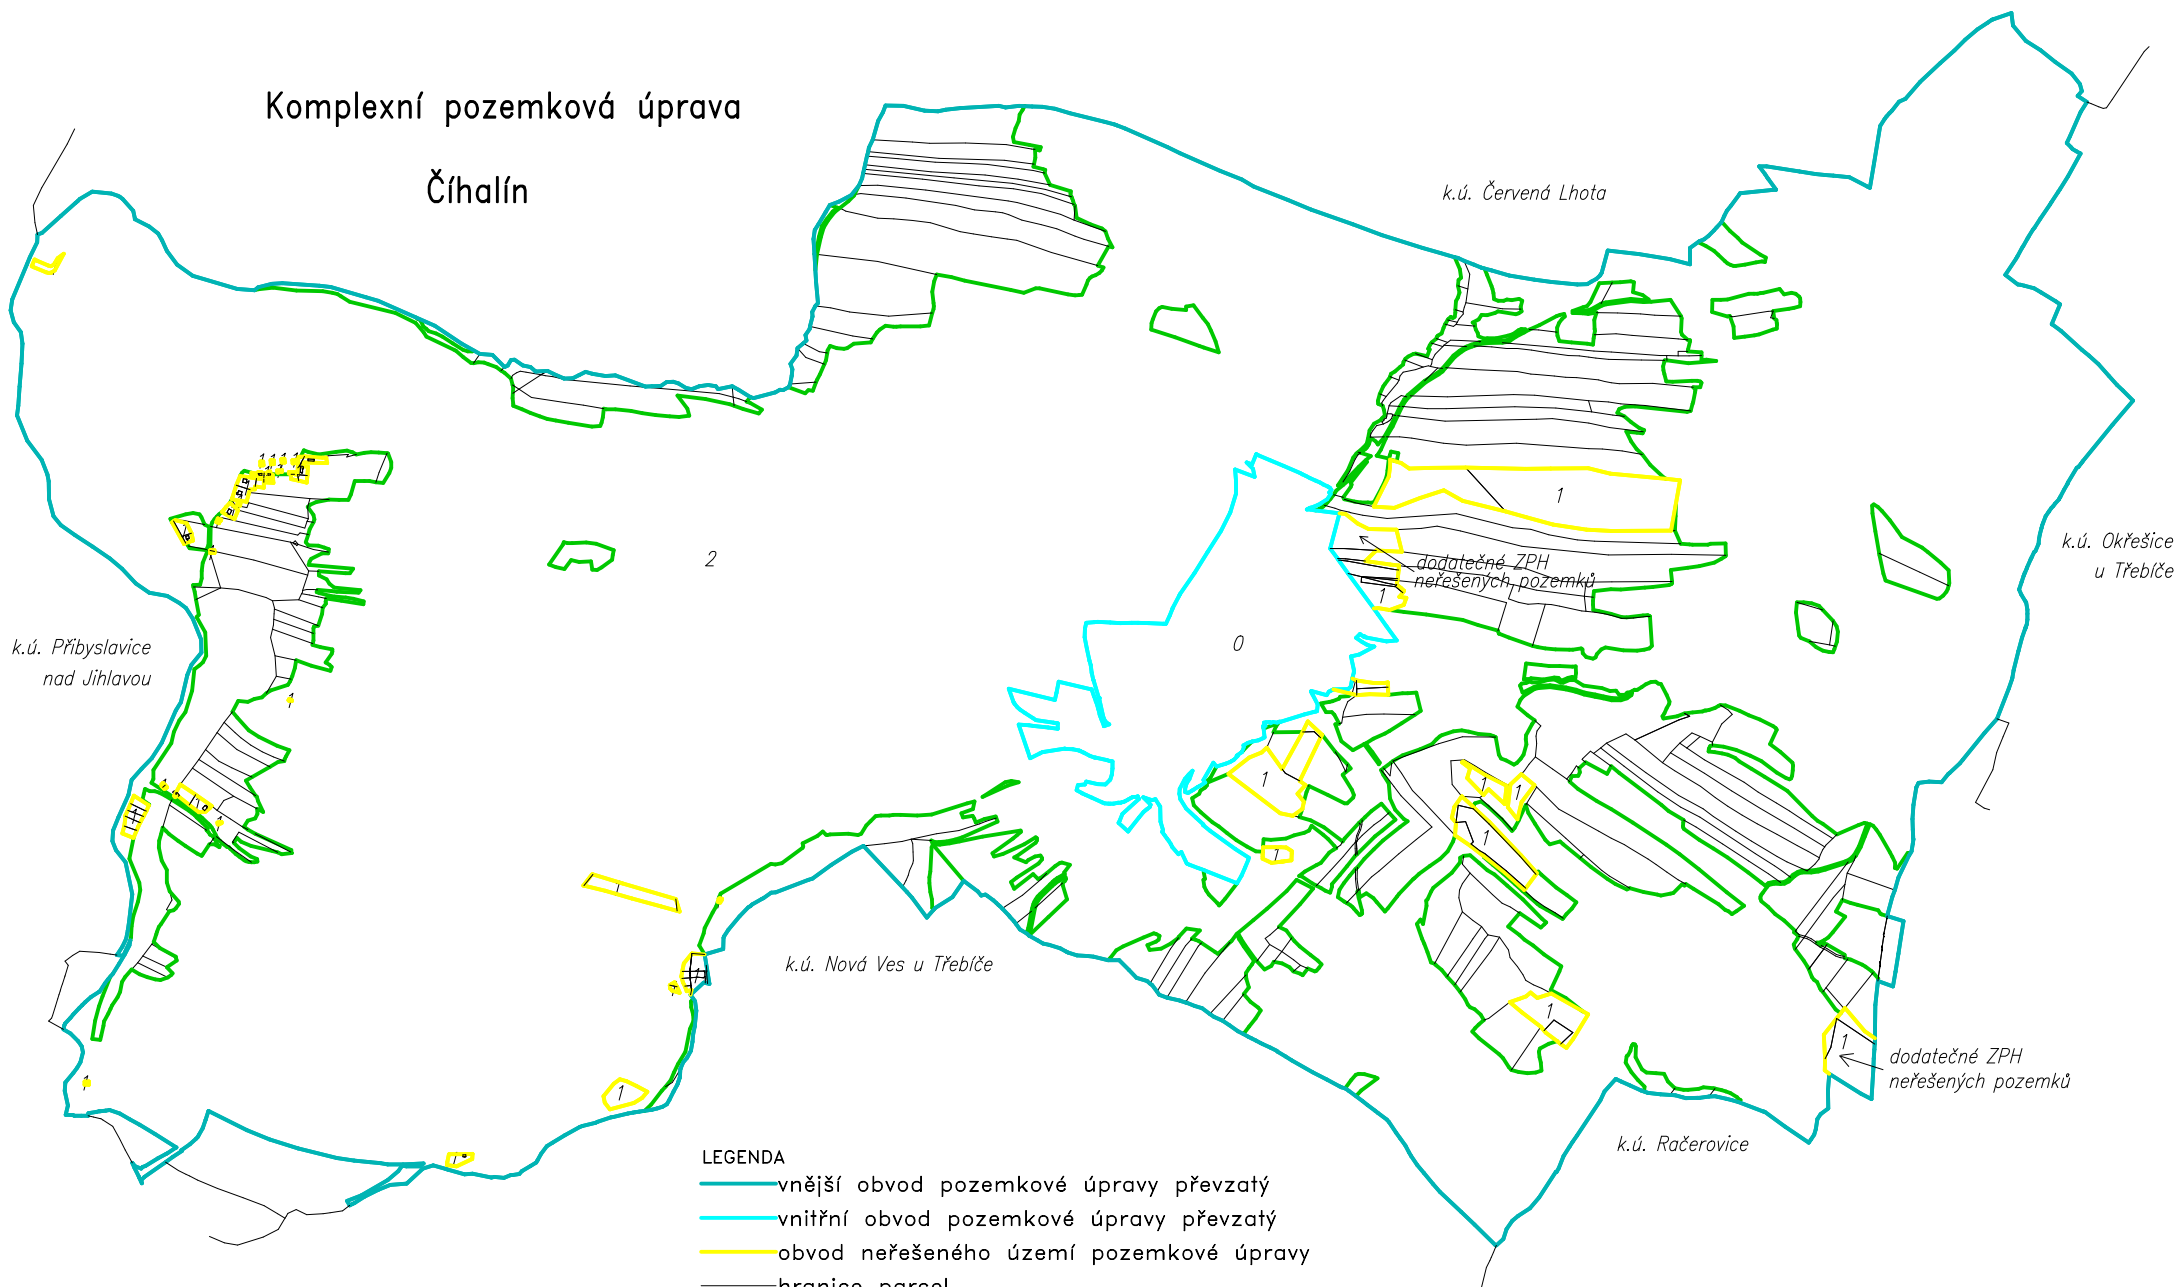

# Komplexní pozemková úprava

## Číhalín

### LEGENDA

- vnější obvod pozemkové úpravy převzatý
- vnitřní obvod pozemkové úpravy převzatý
- obvod neřešeného území pozemkové úpravy
- hranice parcel
- normální hranice katastrálního území
- hranice řešeného území s lesními porosty