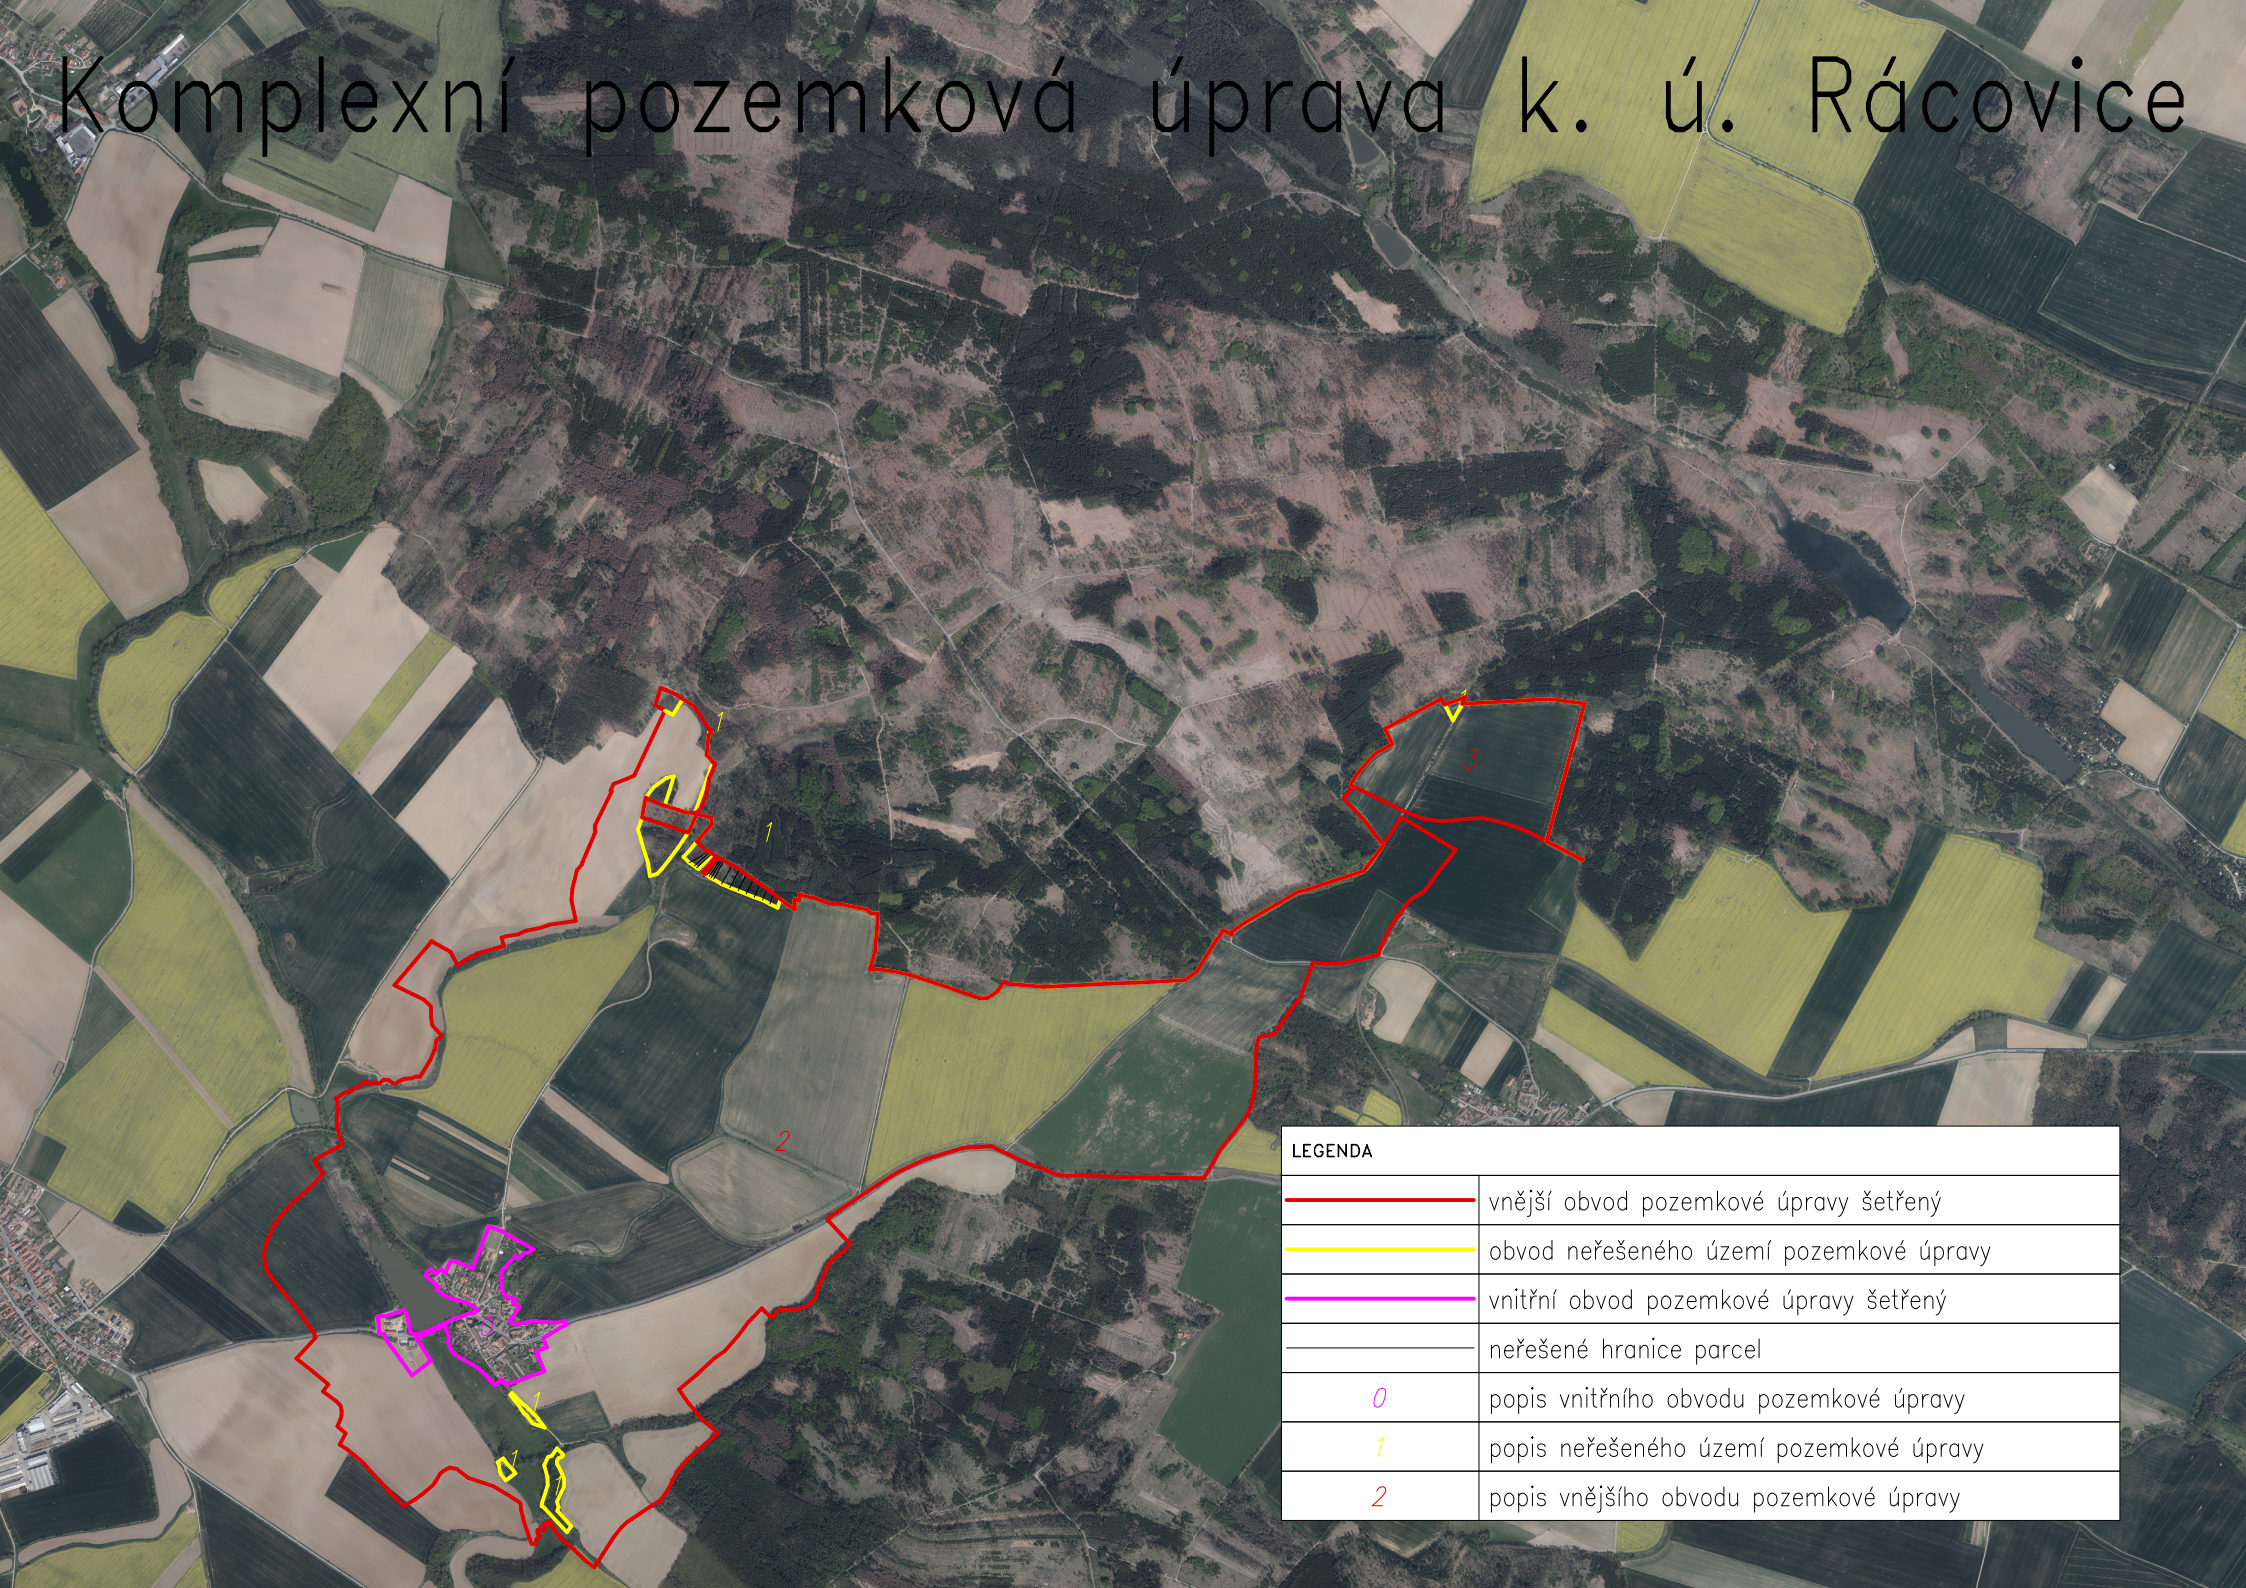

Komplexní pozemková úprava k. ú. Rácovice

LEGENDA

	vnější obvod pozemkové úpravy šetřený
	obvod neřešeného území pozemkové úpravy
	vnitřní obvod pozemkové úpravy šetřený
	neřešené hranice parcel
	popis vnitřního obvodu pozemkové úpravy
	popis neřešeného území pozemkové úpravy
	popis vnějšího obvodu pozemkové úpravy