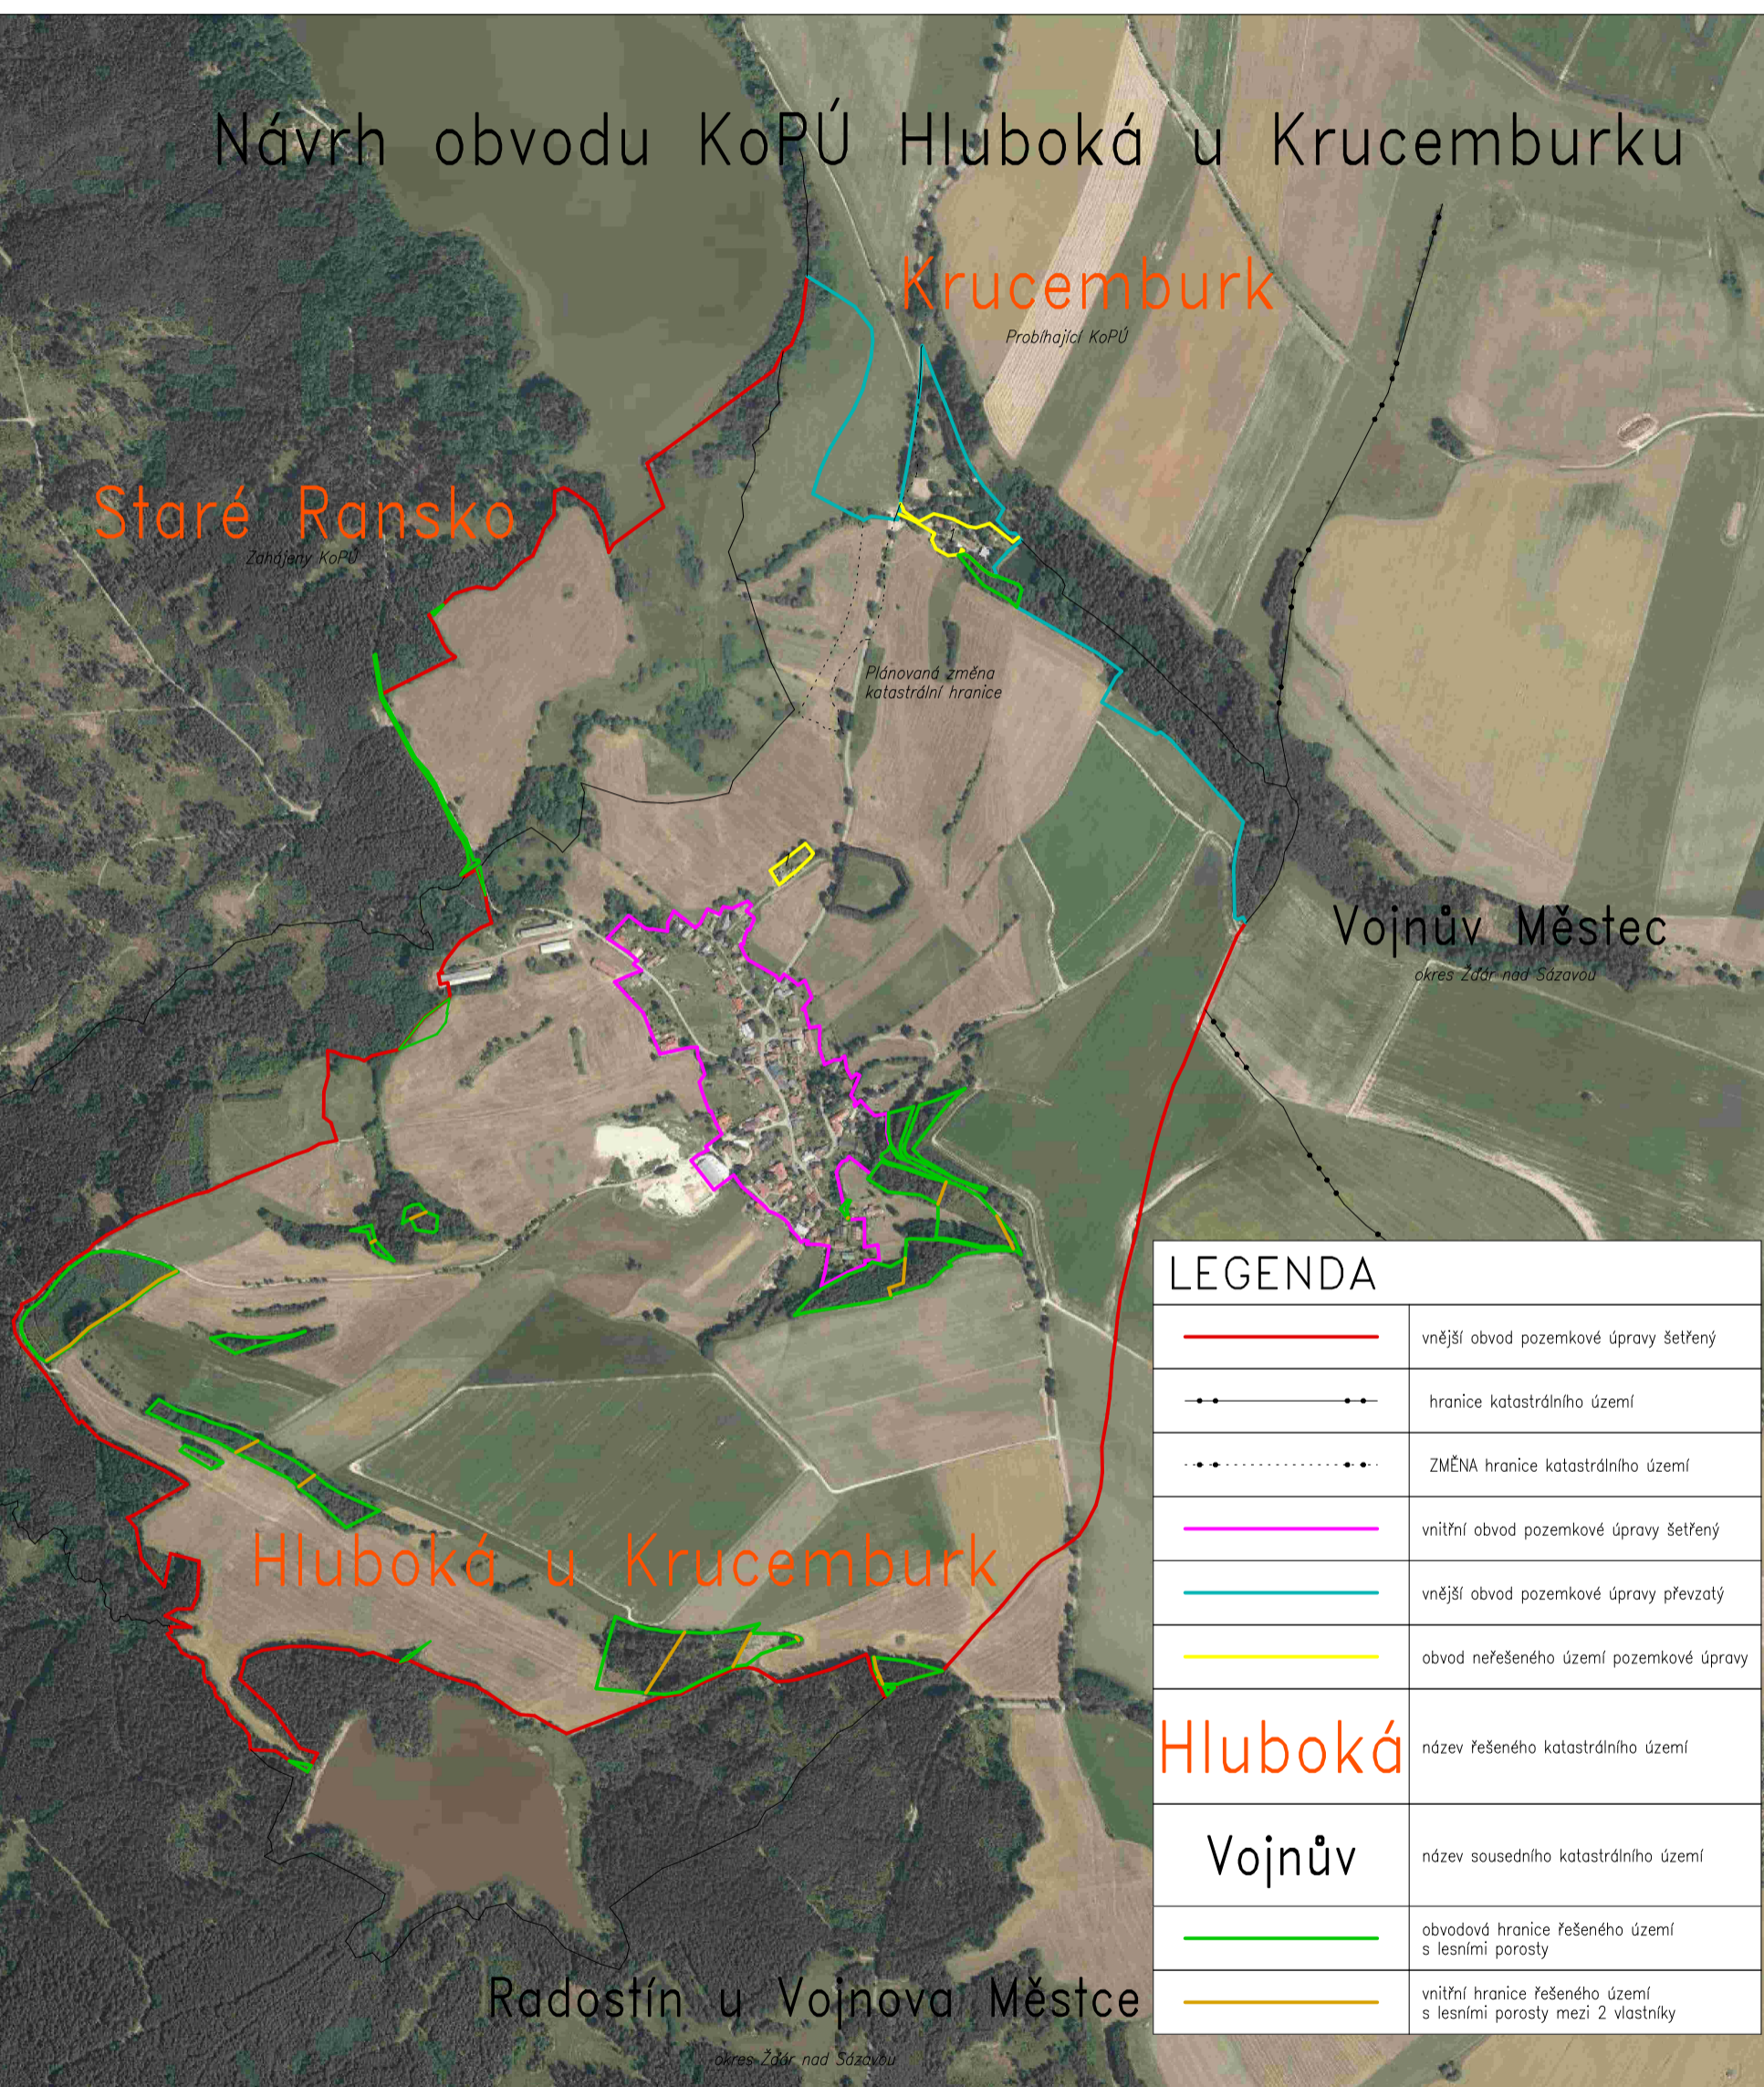

Návrh obvodu KoPÚ Hluboká u Krucemburku

LEGENDA	
	vnější obvod pozemkové úpravy šetřený
	hranice katastrálního území
	ZMĚNA hranice katastrálního území
	vnitřní obvod pozemkové úpravy šetřený
	vnější obvod pozemkové úpravy převzatý
	obvod neřešeného území pozemkové úpravy
Hluboká	název řešeného katastrálního území
Vojnův	název sousedního katastrálního území
	obvodová hranice řešeného území s lesními porosty
	vnitřní hranice řešeného území s lesními porosty mezi 2 vlastníky