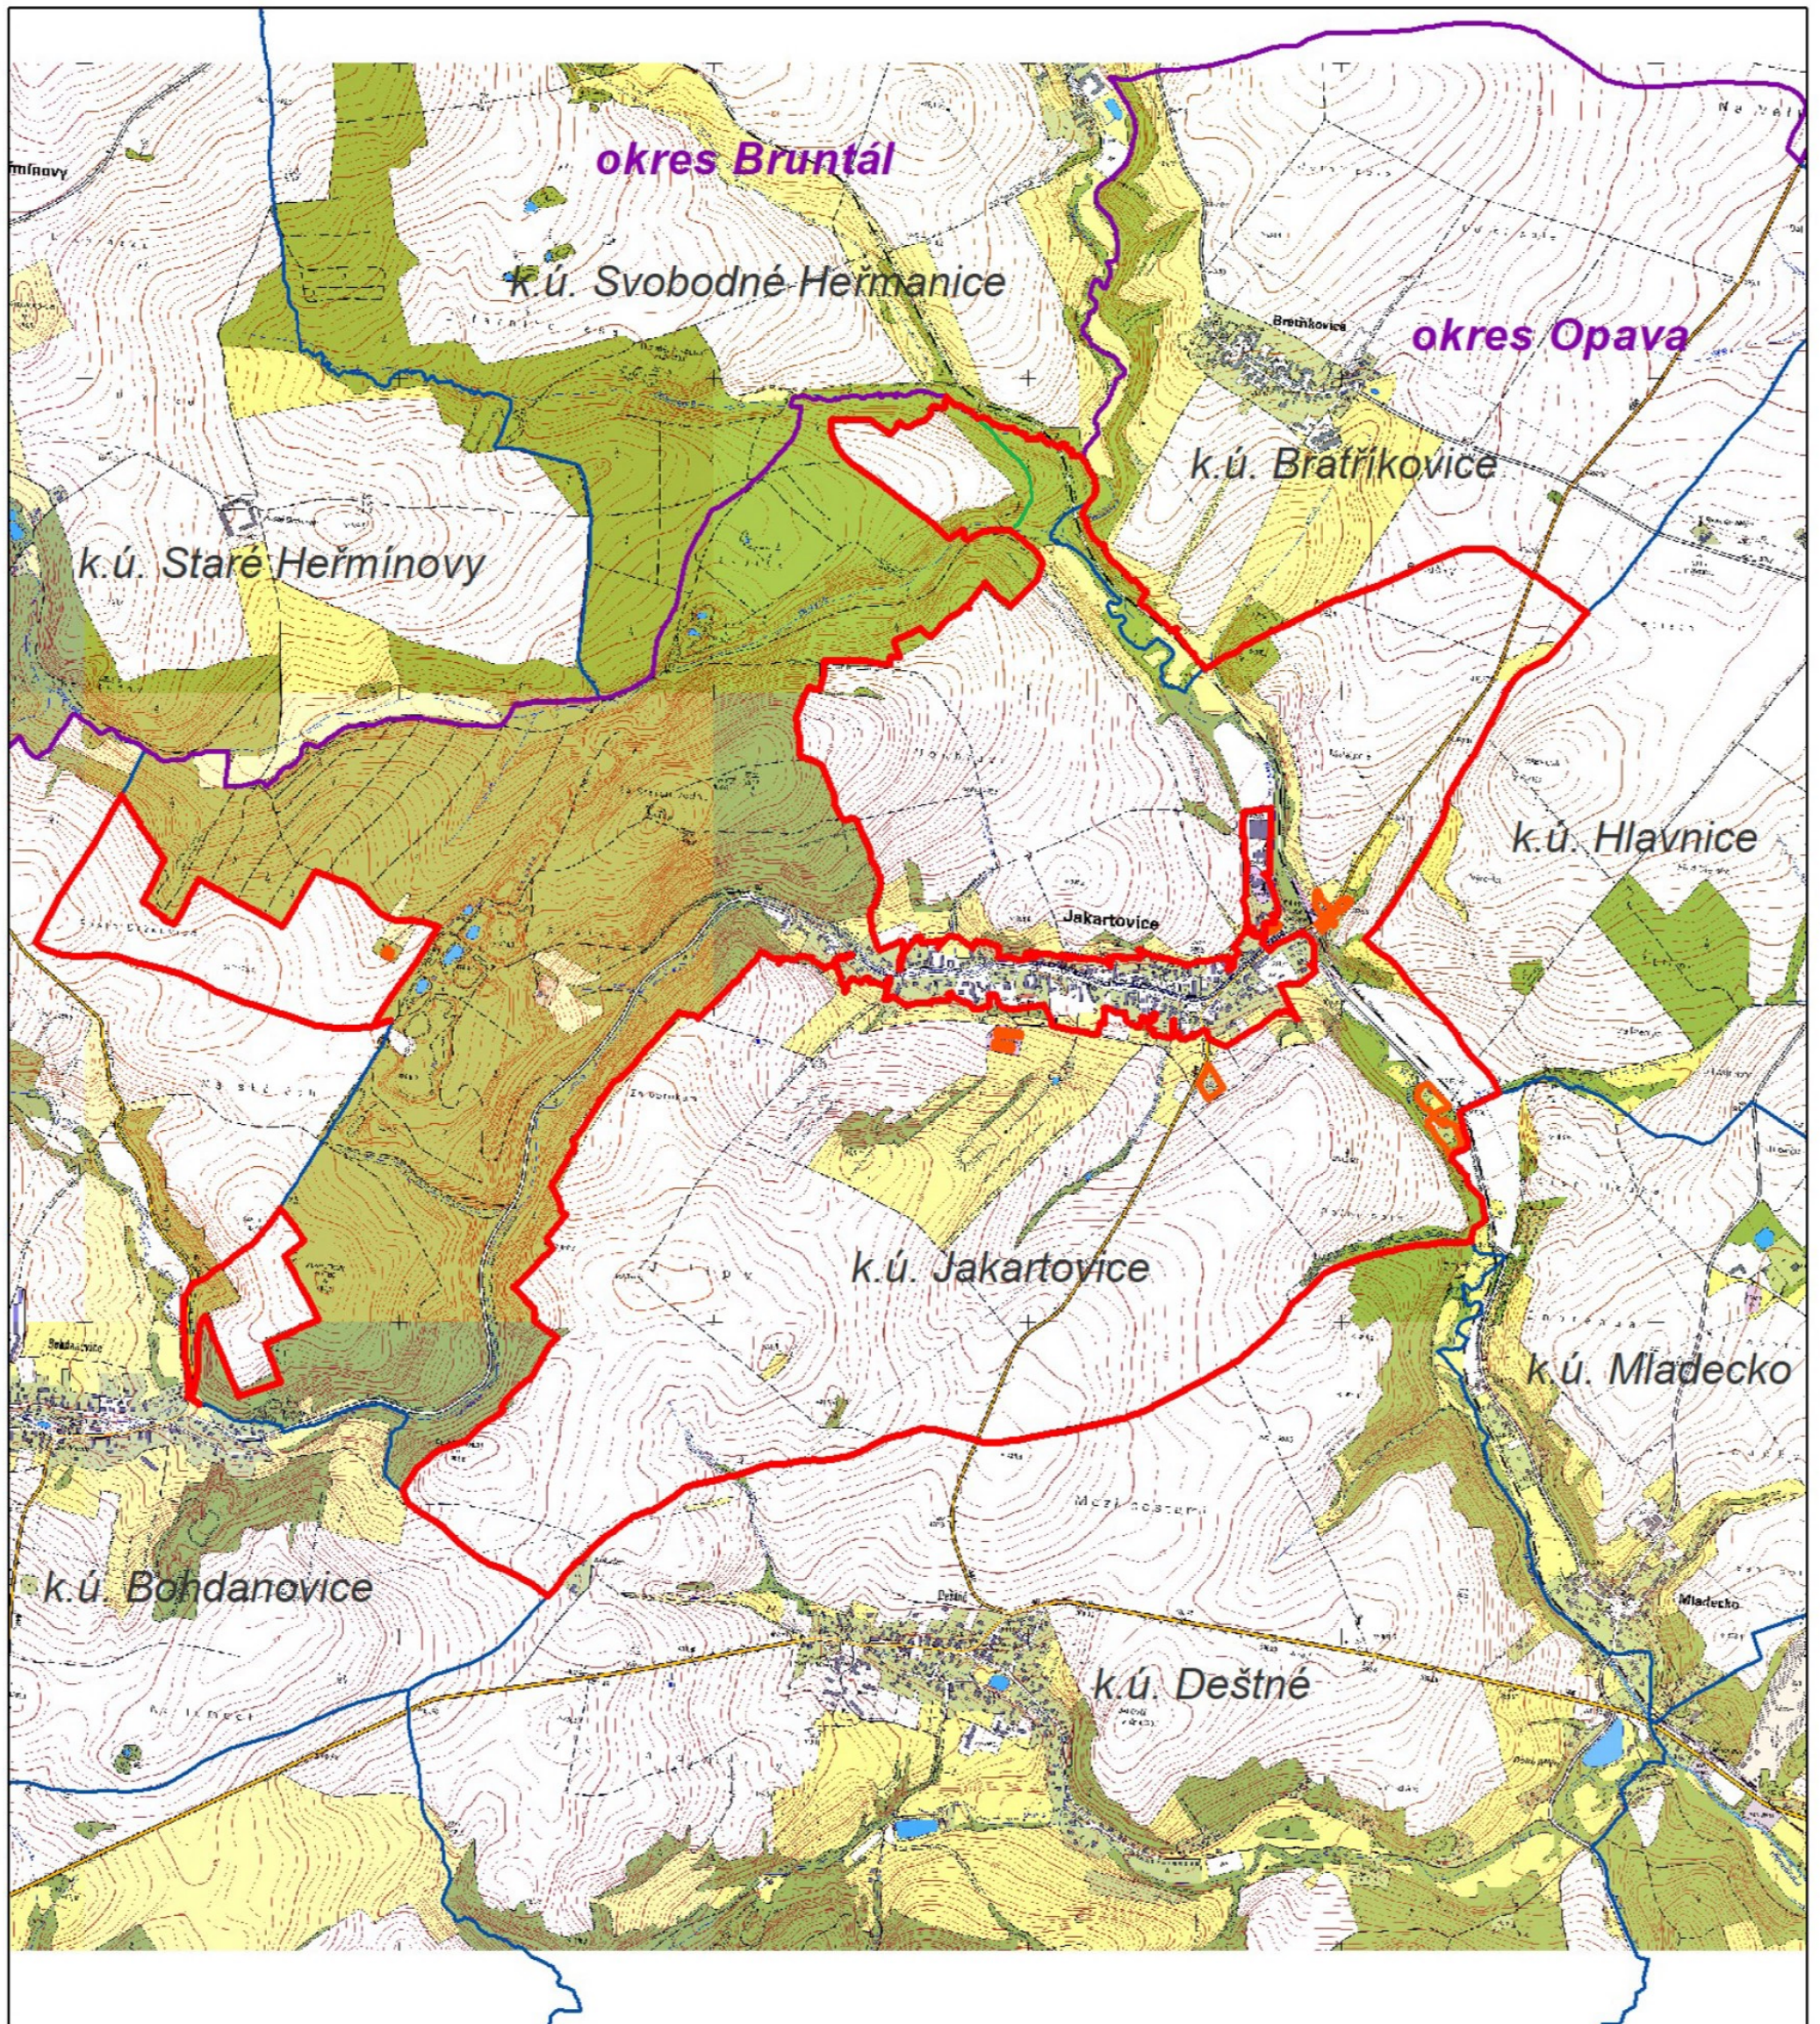

# Komplexní pozemkové úpravy - předběžný obvod k.ú. Jakartovice, rozšíření o část k.ú. Bratříkovice

## Průběh obvodu:

- řešený (vnější + vnitřní)
- neřešených pozemků

- hranice okresu
- hranice k.ú.

- šetření vlastnických hranic řešených pozemků s porosty

1:15 000