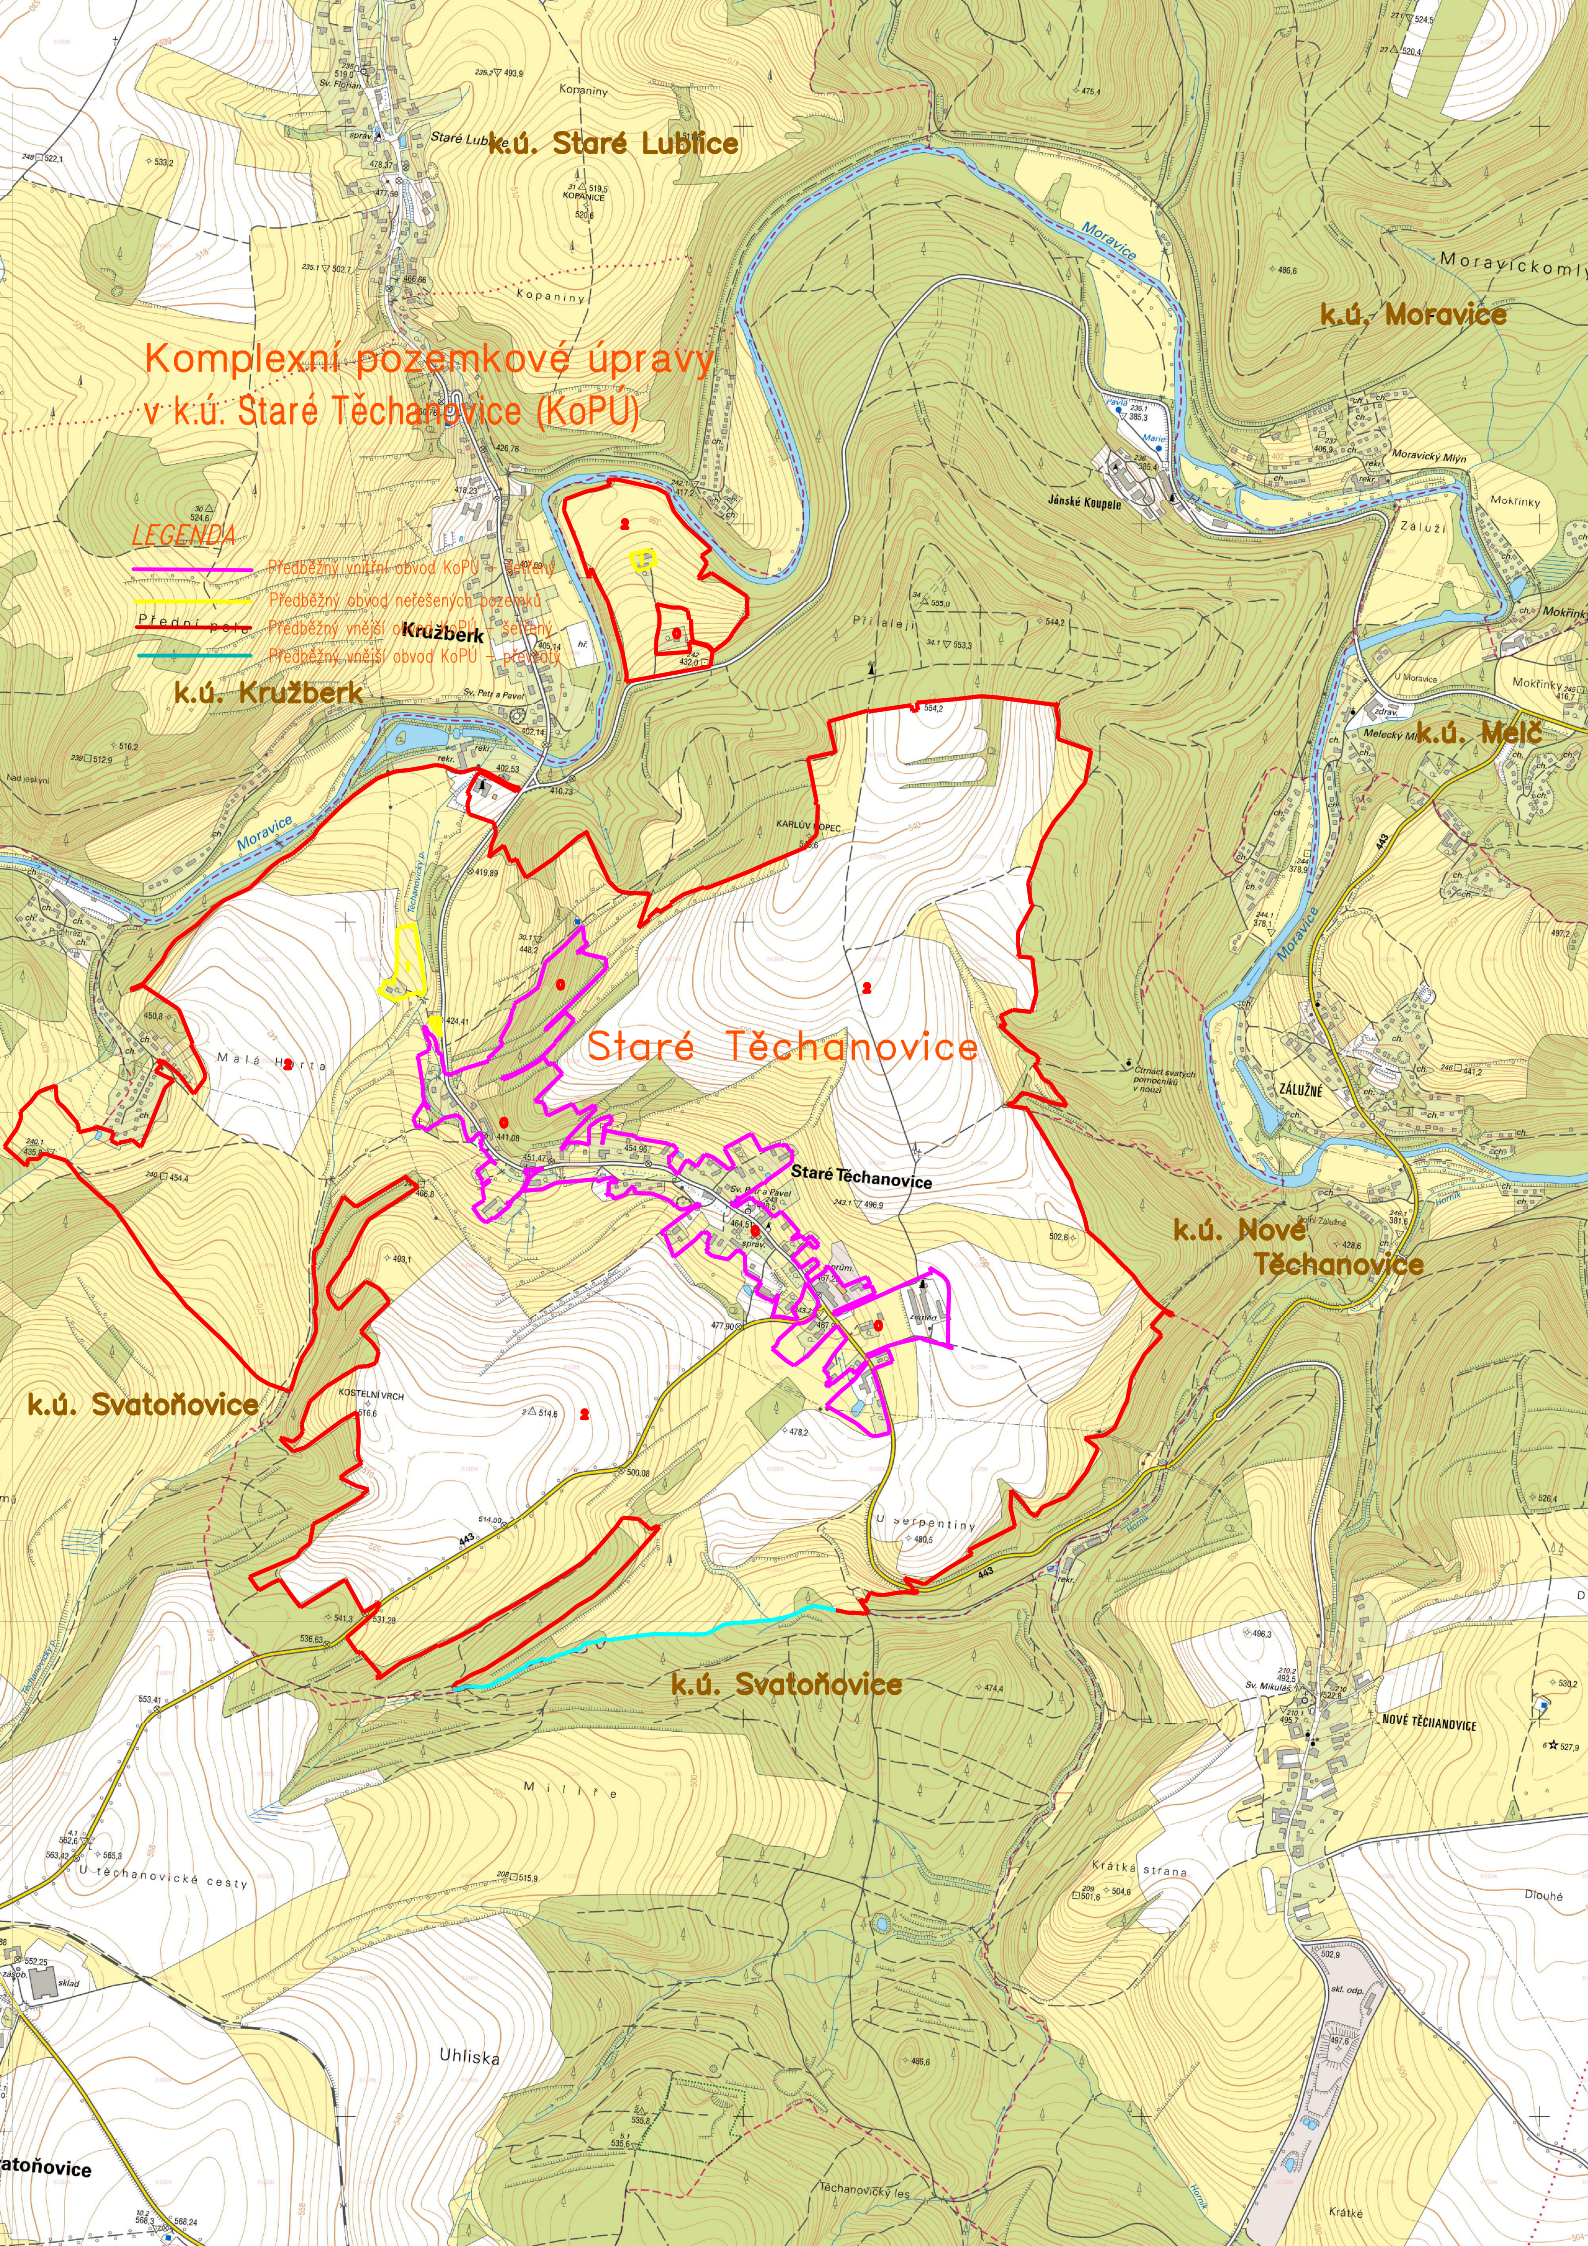

Komplexní pozemkové úpravy v k.ú. Staré Těchanovice (KoPU)

LEGENDA

-  Předběžný vnitřní obvod KoPU – **žatavy**
-  Předběžný obvod neřešených pozemků
-  Předběžný vnější obvod KoPU – **žatavy**
-  Předběžný vnější obvod KoPU – **právoúhelníky**

k.ú. Staré Lubčice

k.ú. Moravice

k.ú. Kružberk

k.ú. Melič

Staré Těchanovice

Staré Těchanovice

k.ú. Nové Těchanovice

k.ú. Svatoňovice

k.ú. Svatoňovice

NOVÉ TĚCHANOVICE

Uhliska

Těchanovický les

Krátké