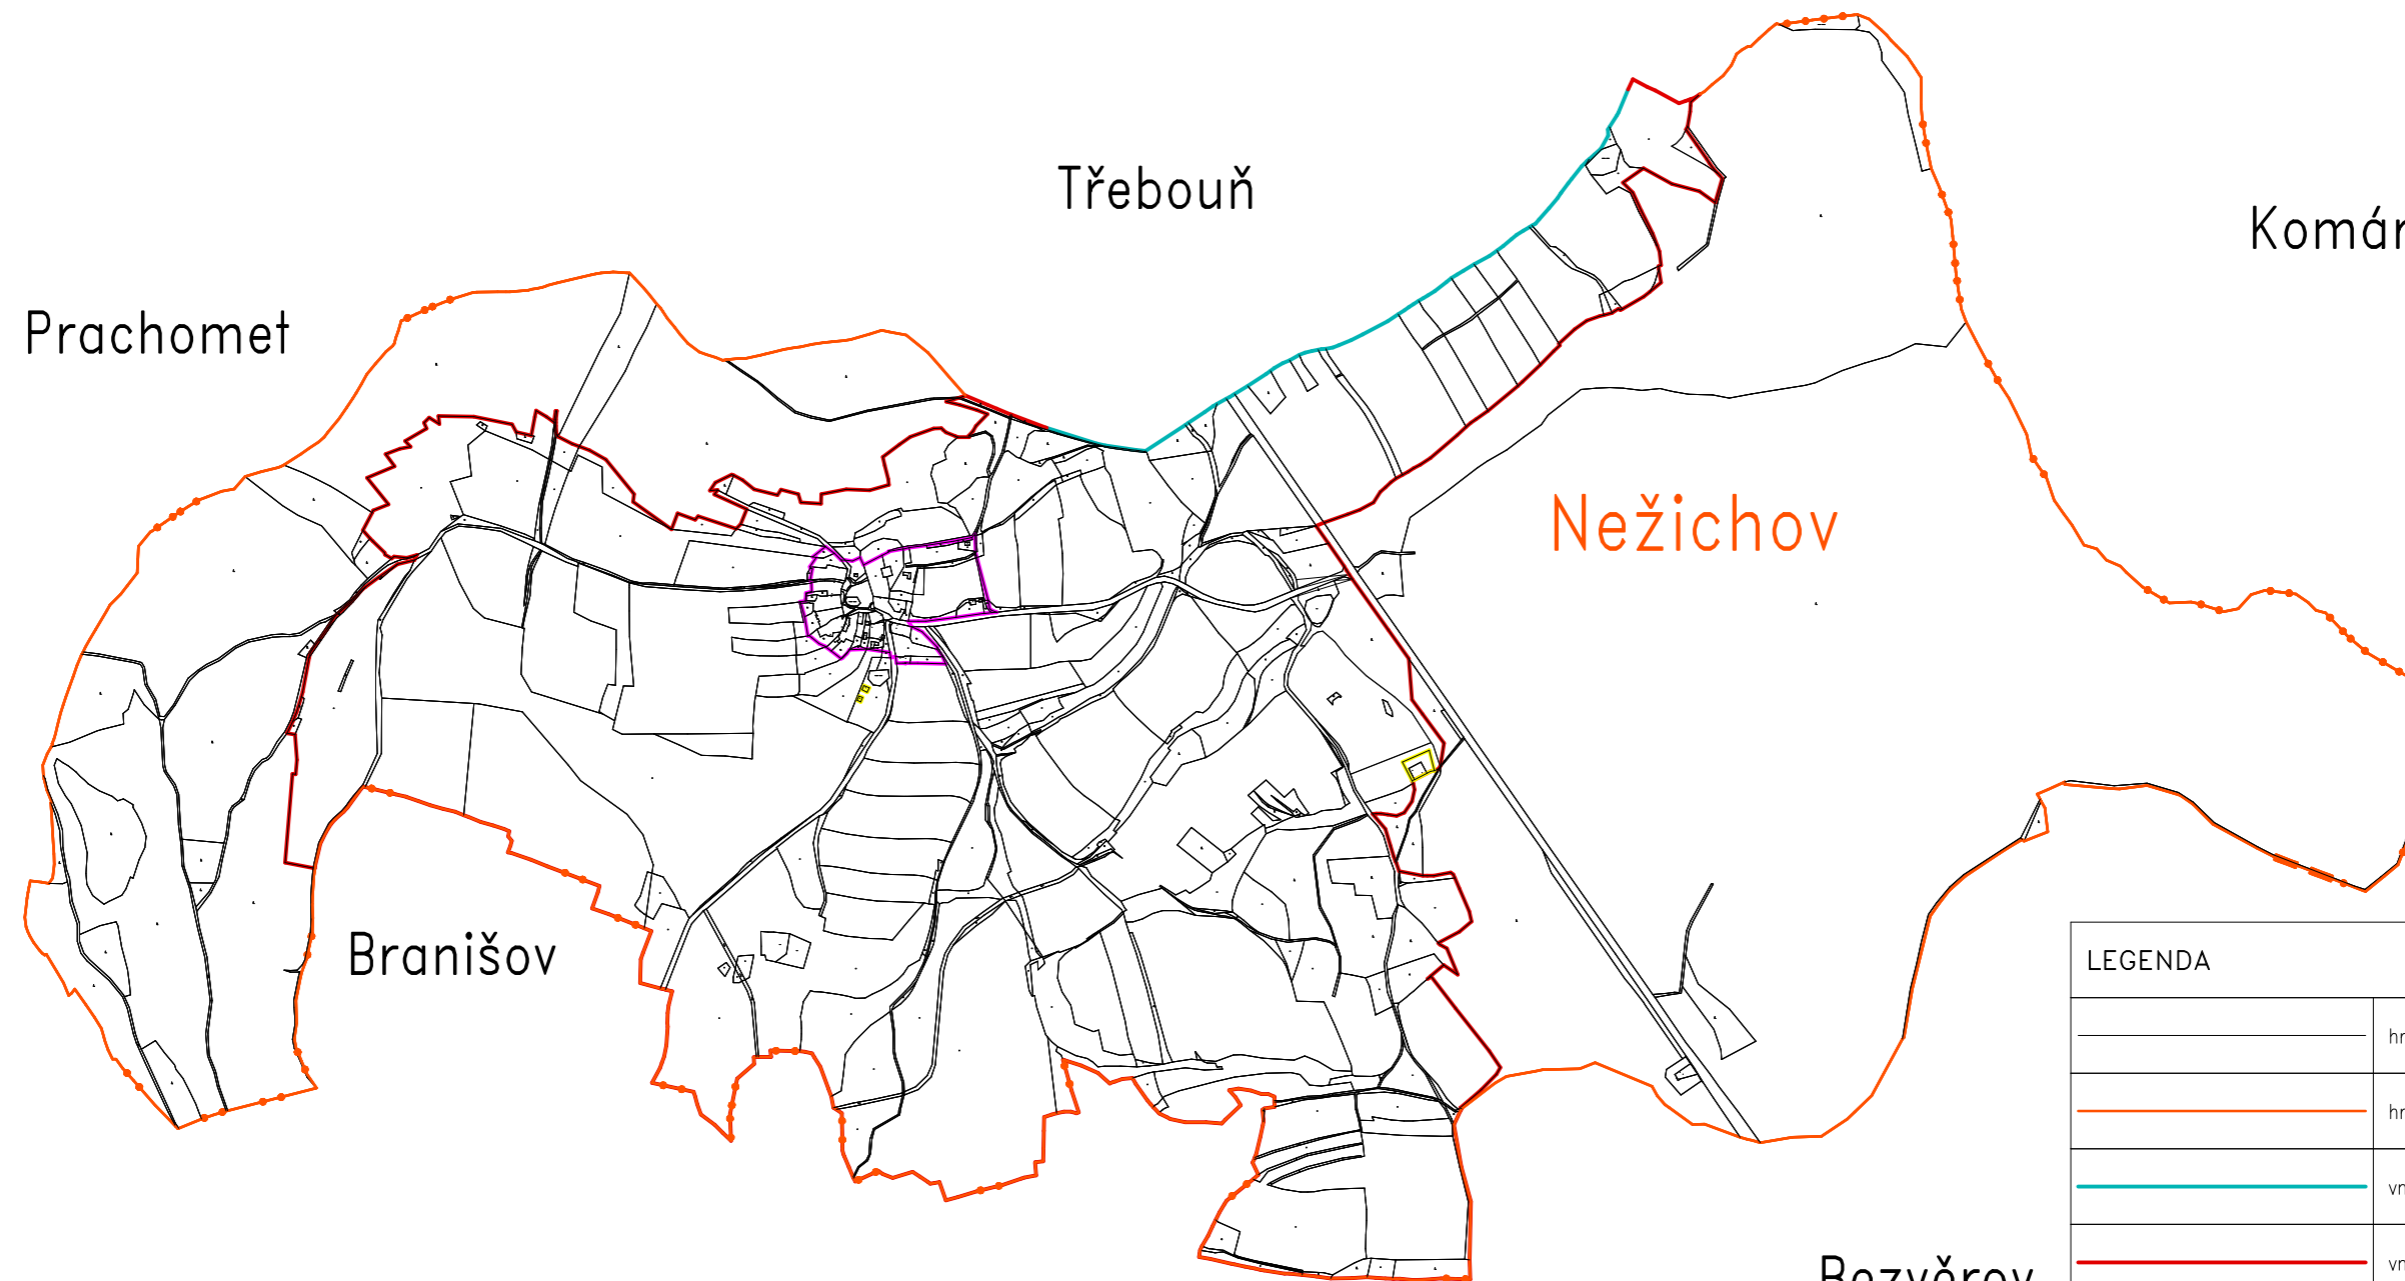

Výkres pro zadávací dokumentaci pozemkové úpravy katastrální území Nežichov

Luhov u Toužimi

Komárov u Štědré

Třebouň

Nežichov

Branišov

Bezvěrov

Bezděkov u Prachomet

1:16500

LEGENDA	
	hranice parcel
	hranice řešeného katastrálního území
	vnější obvod pozemkové úpravy převzatý
	vnější obvod pozemkové úpravy šetřený
	vnitřní obvod pozemkové úpravy šetřený
	obvod neřešeného území pozemkové úpravy
Nežichov	název řešeného katastrálního území
Nadpis	hlavní nadpis zadávacího výkresu
Třebouň	název sousedního katastrálního území
1:16500	Měřítko