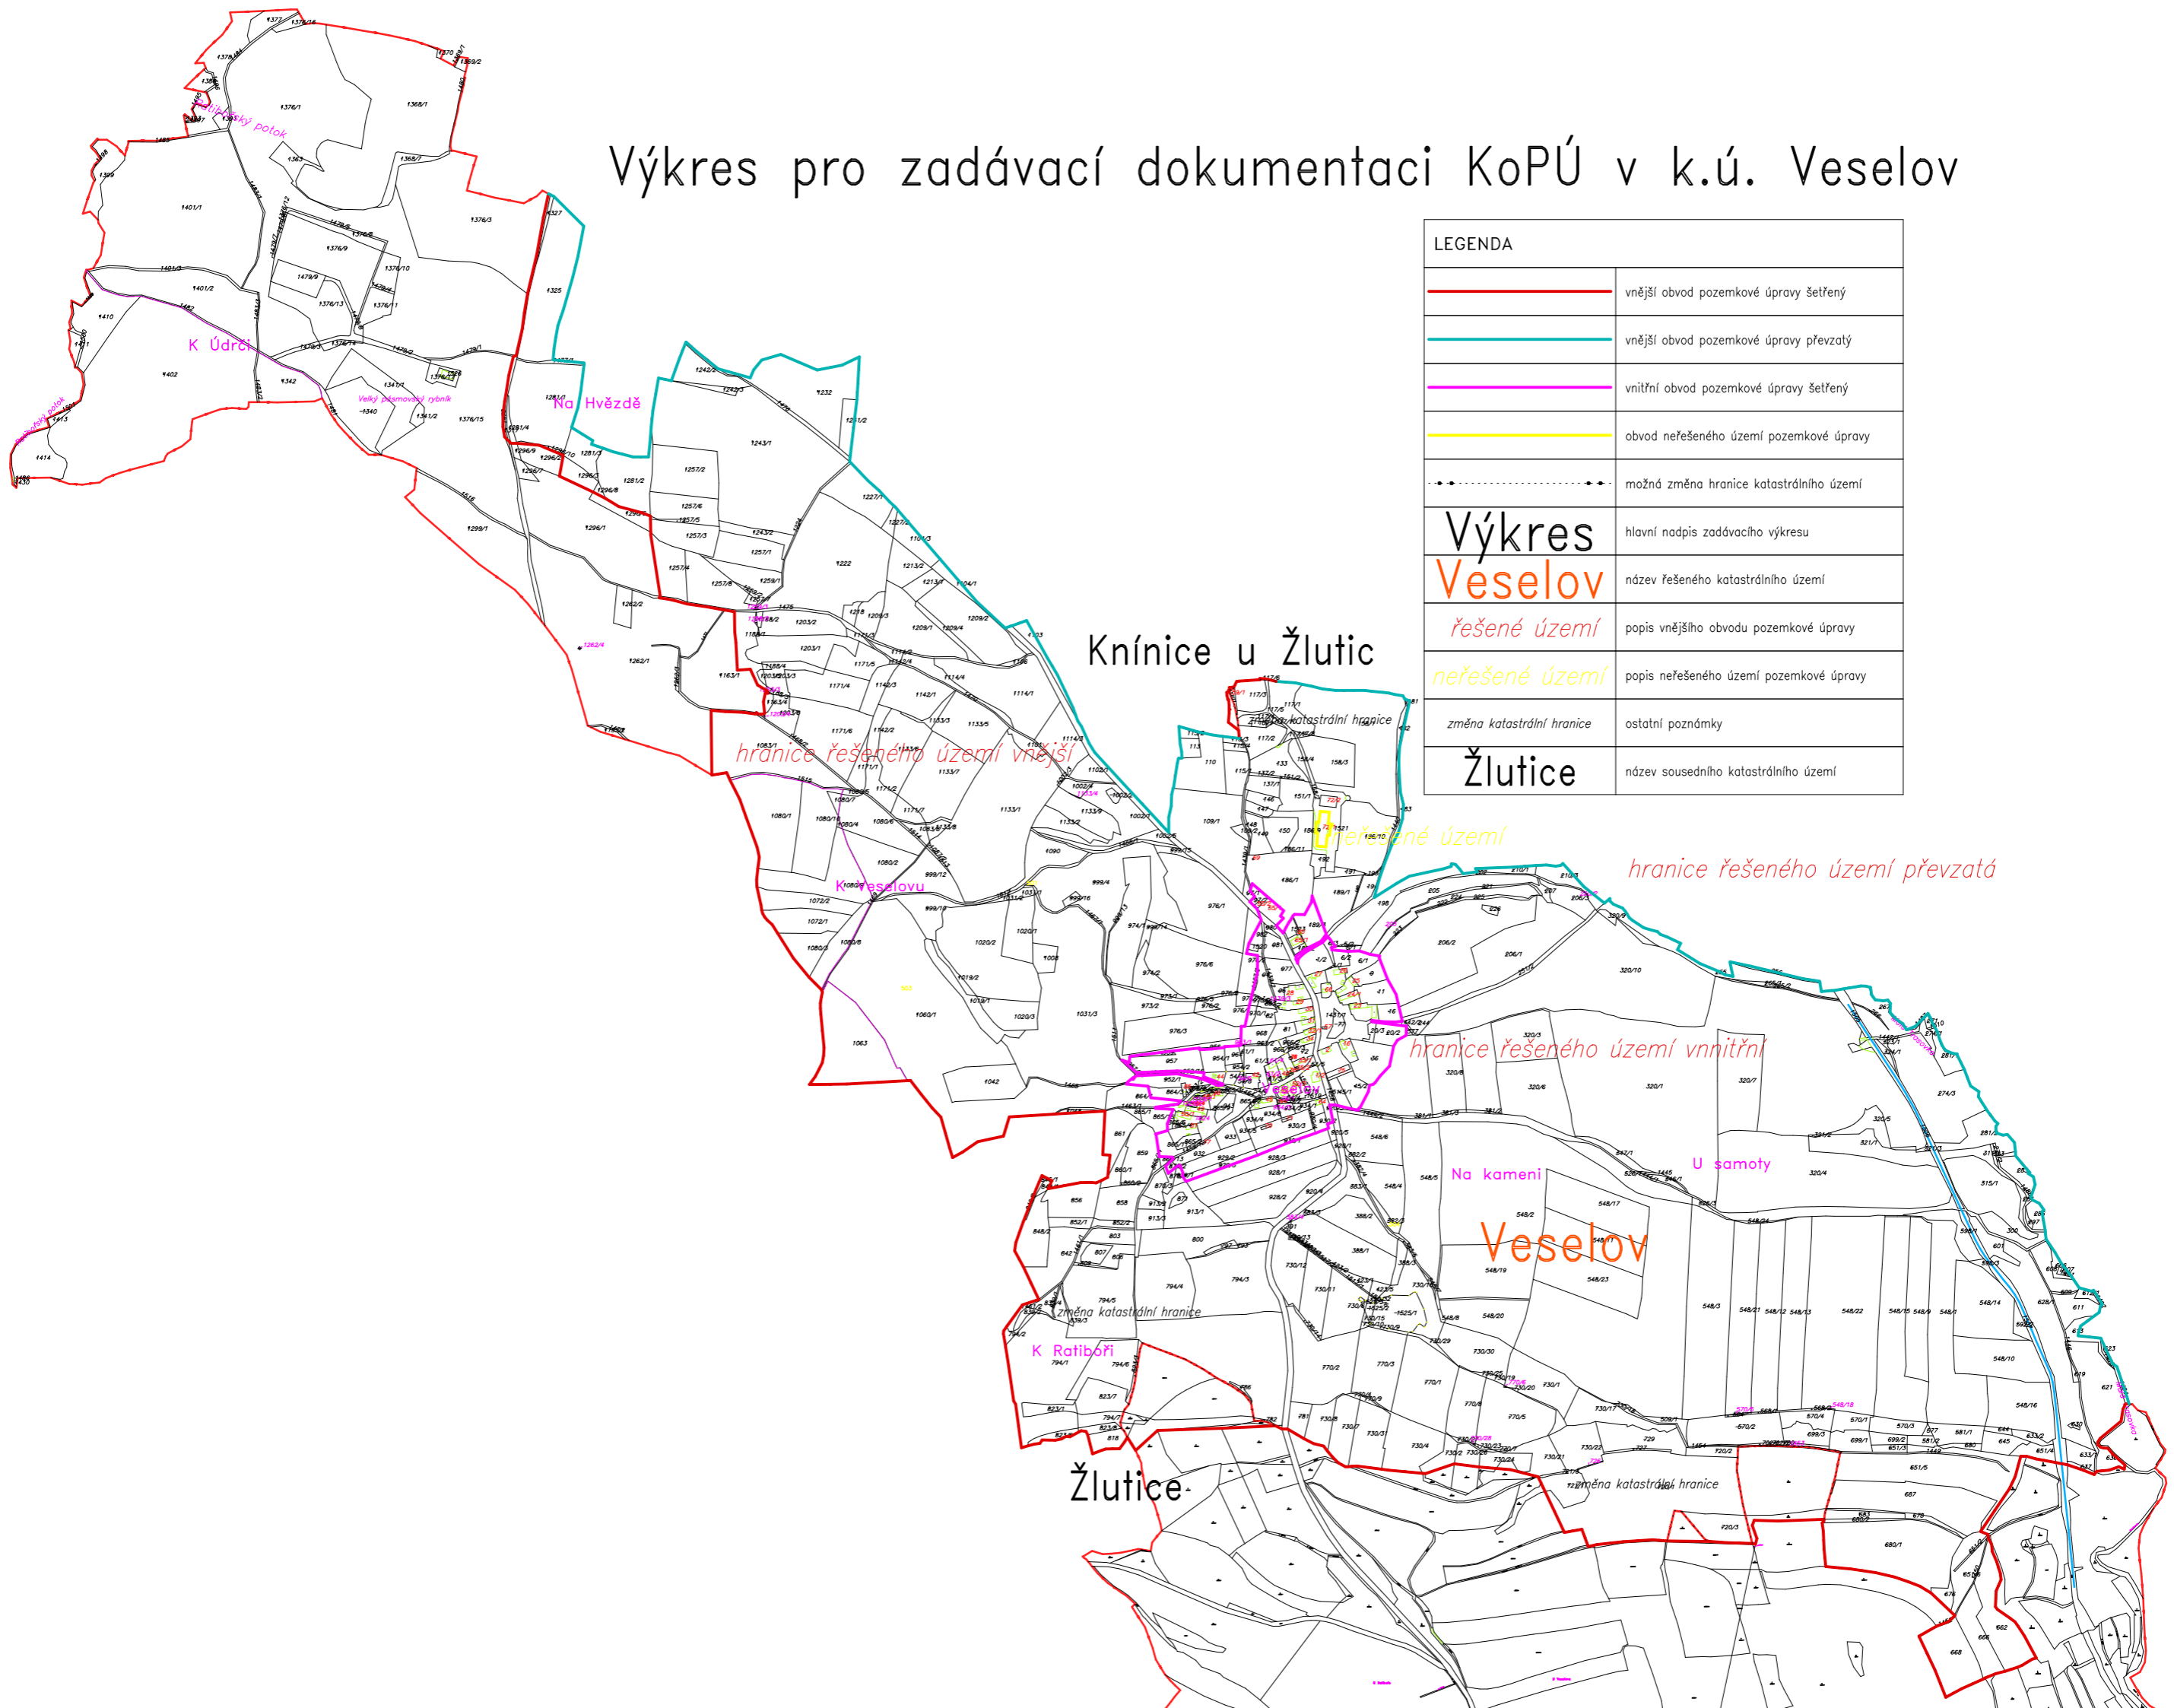

Výkres pro zadávací dokumentaci KoPÚ v k.ú. Veselov

LEGENDA	
	vnější obvod pozemkové úpravy šetřený
	vnější obvod pozemkové úpravy převzatý
	vnitřní obvod pozemkové úpravy šetřený
	obvod neřešeného území pozemkové úpravy
	možná změna hranice katastrálního území
Výkres	hlavní nadpis zadávacího výkresu
Veselov	název řešeného katastrálního území
<i>řešené území</i>	popis vnějšího obvodu pozemkové úpravy
<i>neřešené území</i>	popis neřešeného území pozemkové úpravy
<i>změna katastrální hranice</i>	ostatní poznámky
Žlutice	název sousedního katastrálního území