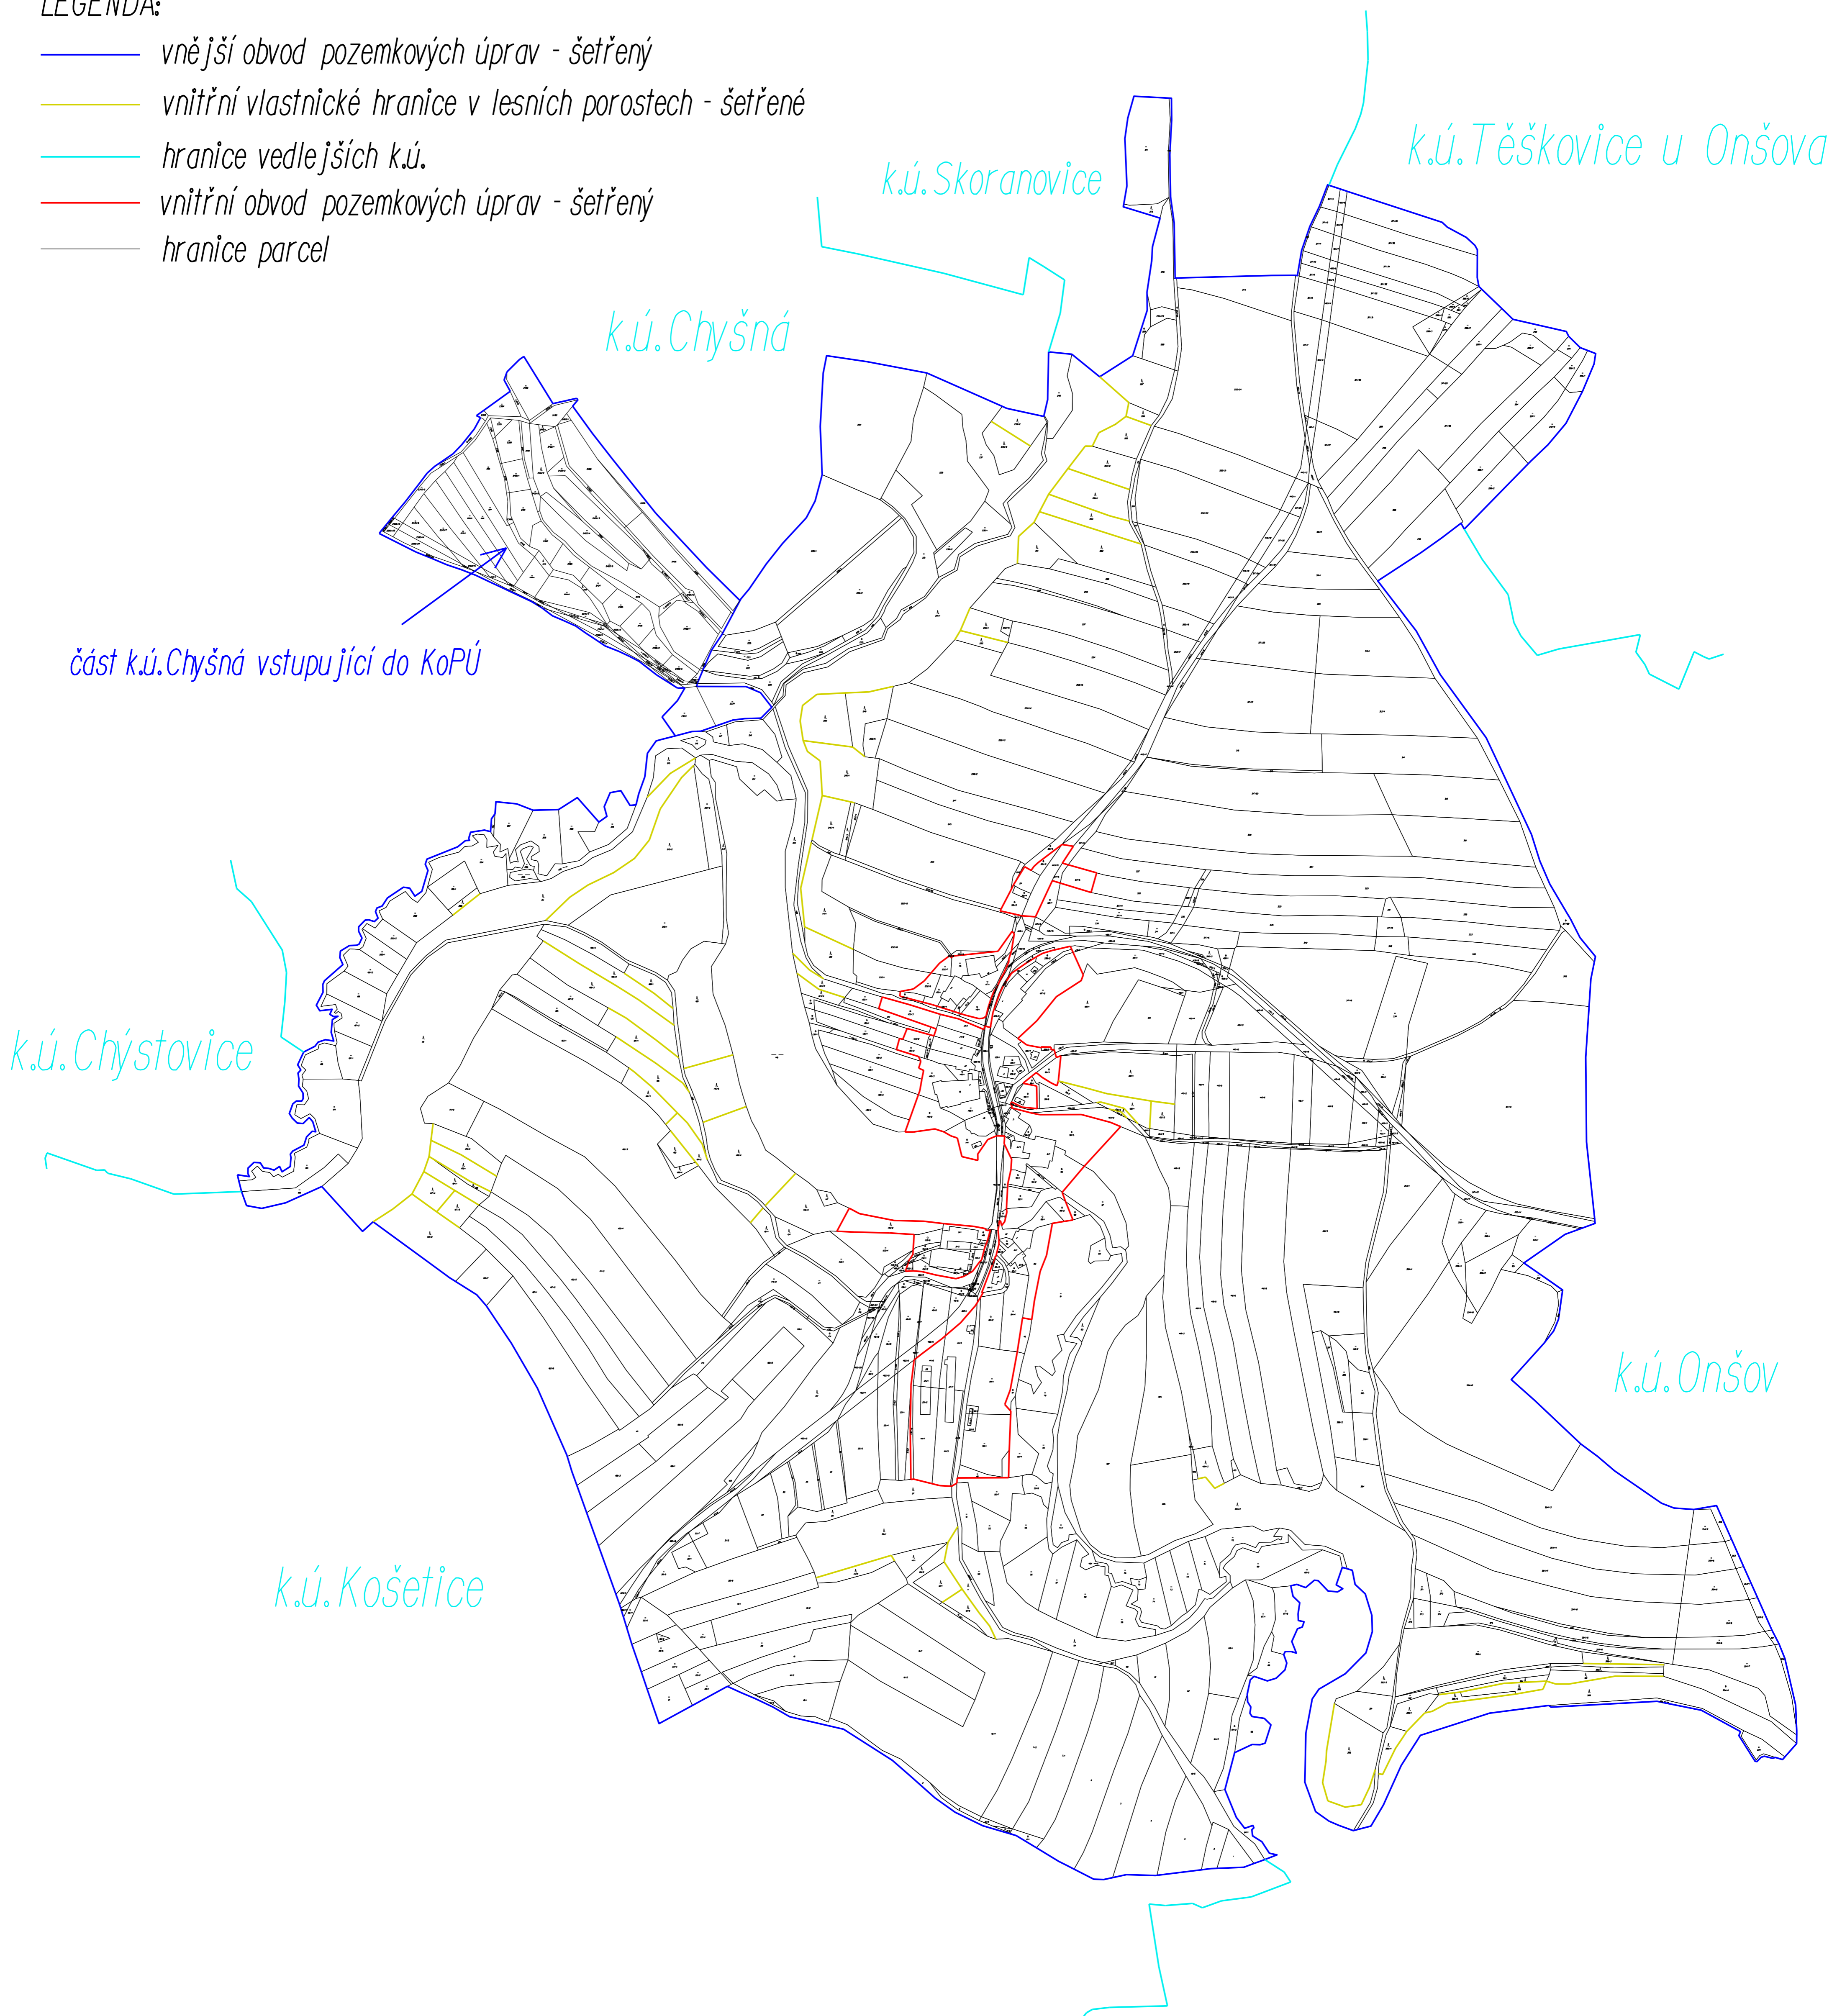

# KoPÚ v k.ú. Martinice u Onšova a části k.ú. Chyšná - Výkres pro zadávací dokumentaci

## LEGENDA:

- vnější obvod pozemkových úprav - šetřený
- vnitřní vlastnické hranice v lesních porostech - šetřené
- hranice vedlejších k.ú.
- vnitřní obvod pozemkových úprav - šetřený
- hranice parcel