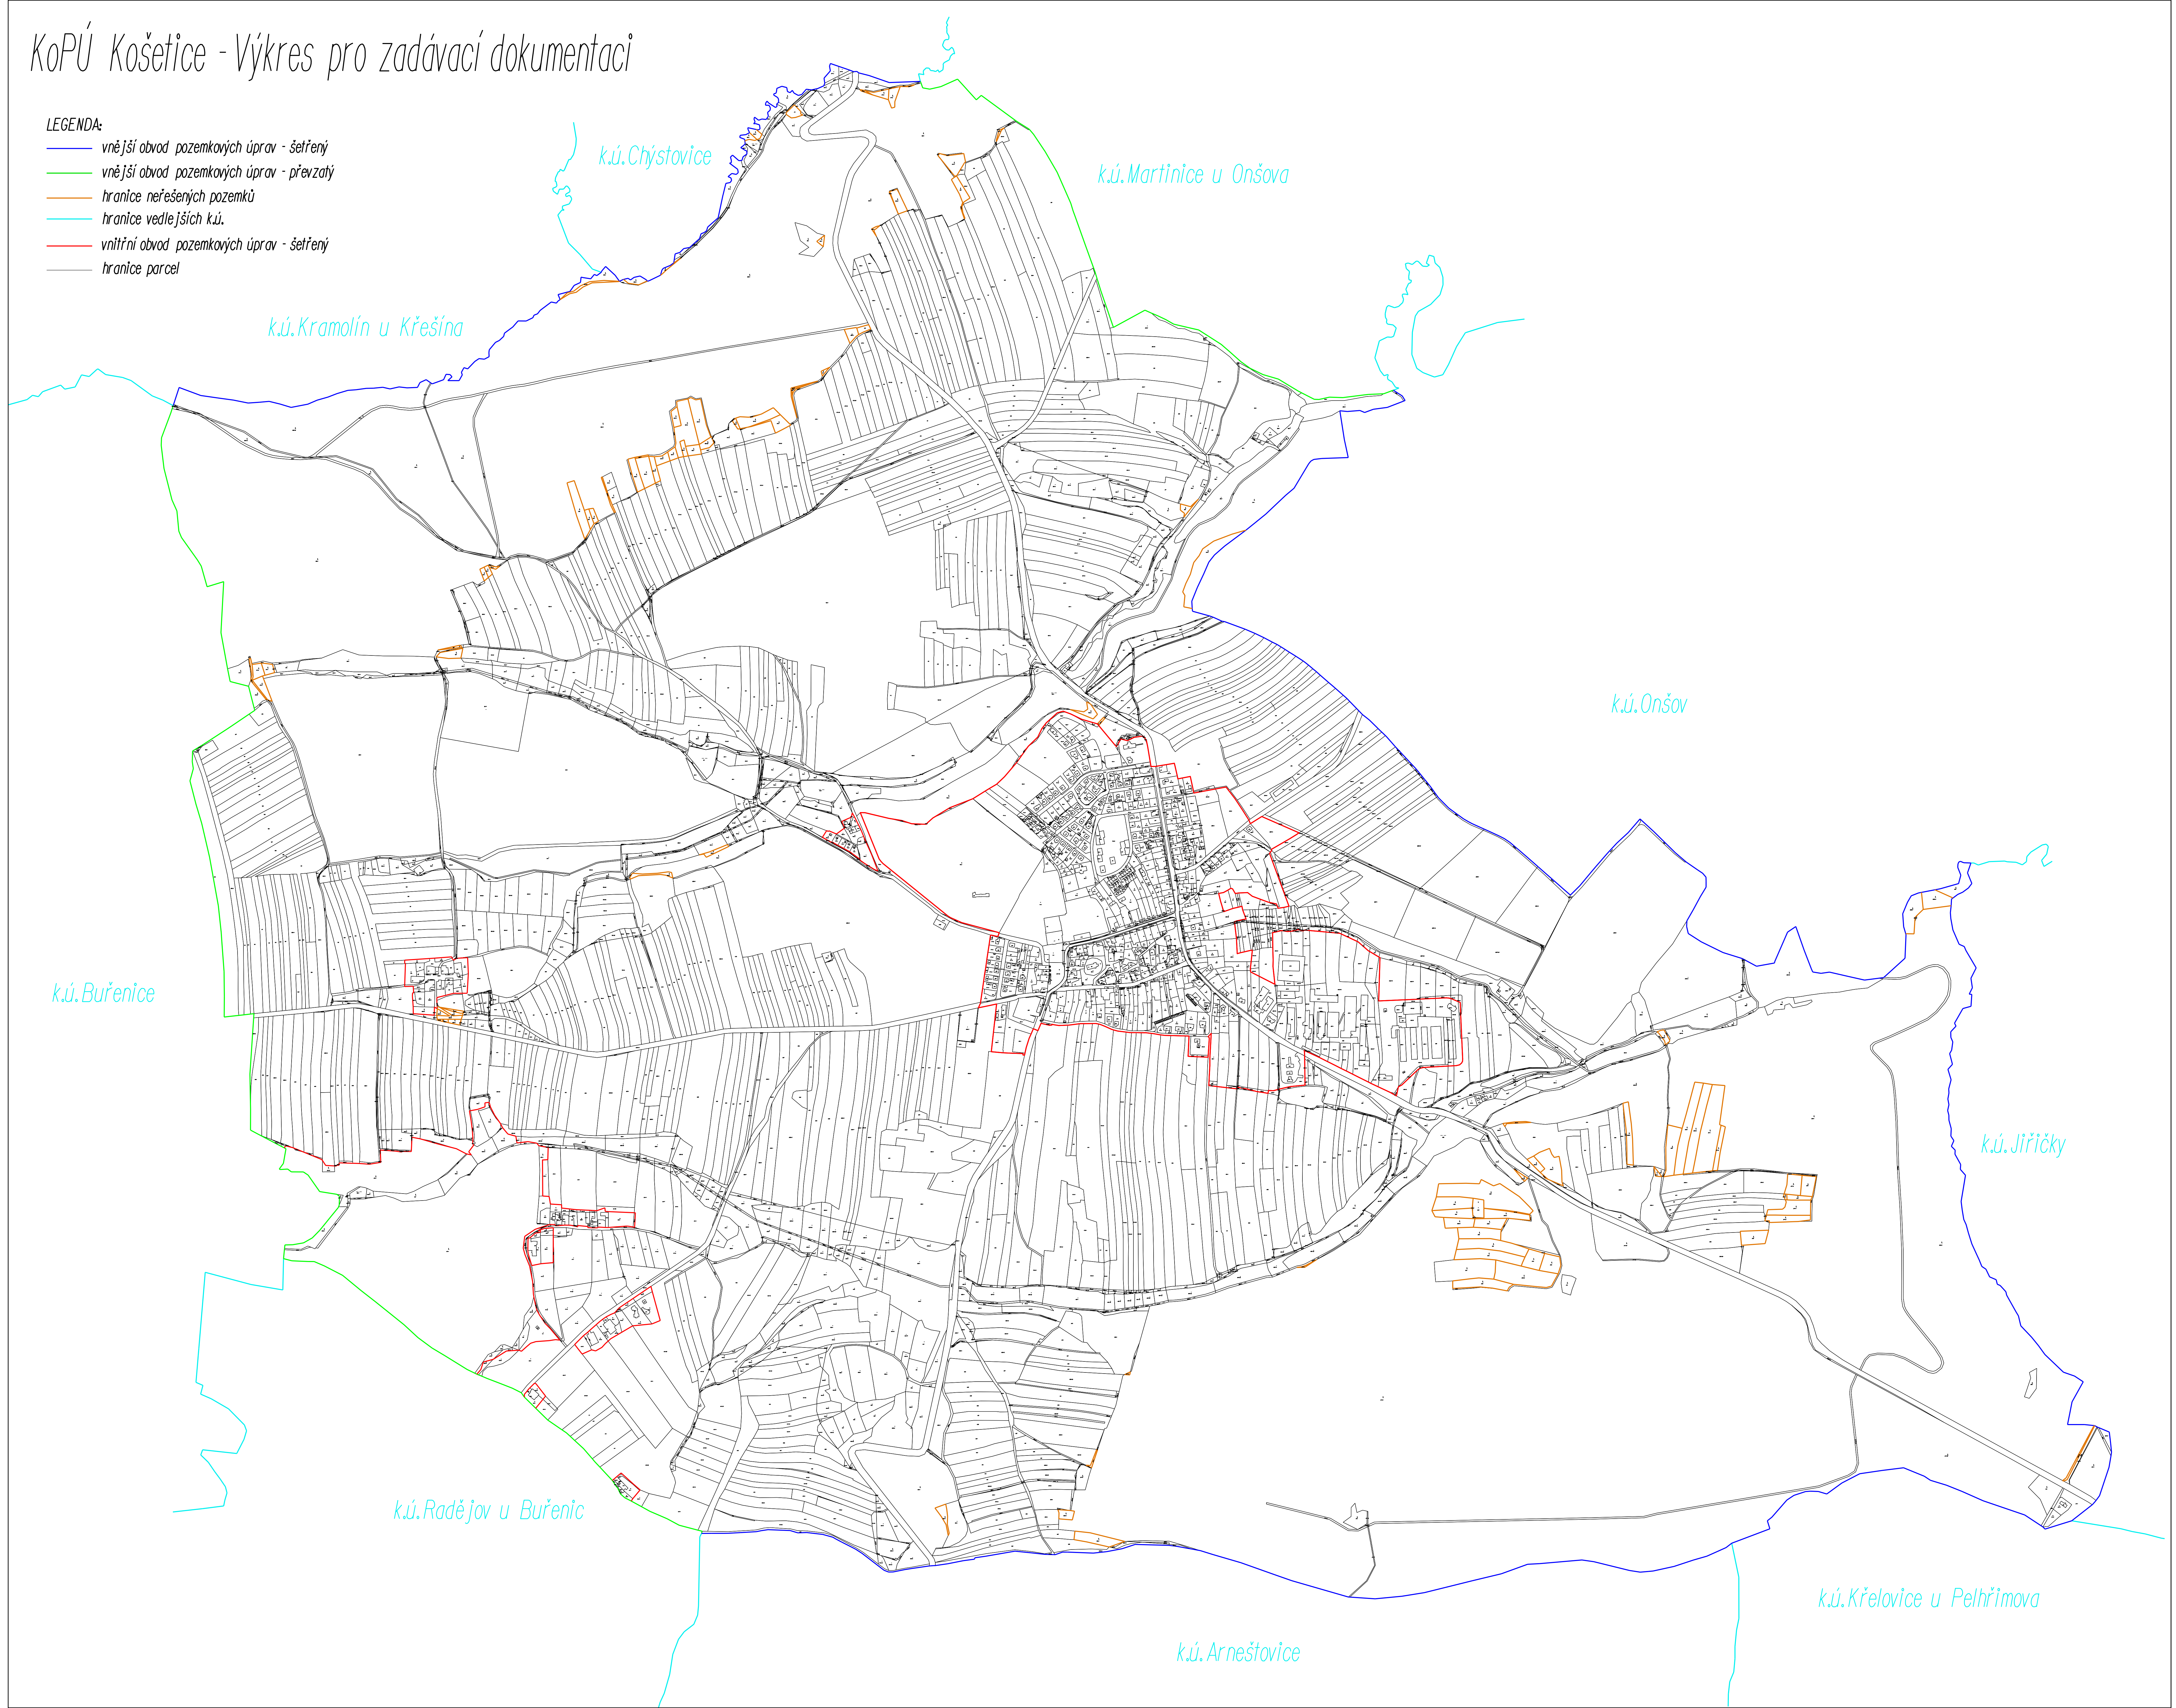

KoPÚ Košetice - Výkres pro zadávací dokumentaci

LEGENDA:

- vnější obvod pozemkových úprav - šetřený
- vnější obvod pozemkových úprav - převzatý
- hranice neřešených pozemků
- hranice vedlejších k.ú.
- vnitřní obvod pozemkových úprav - šetřený
- hranice parcel