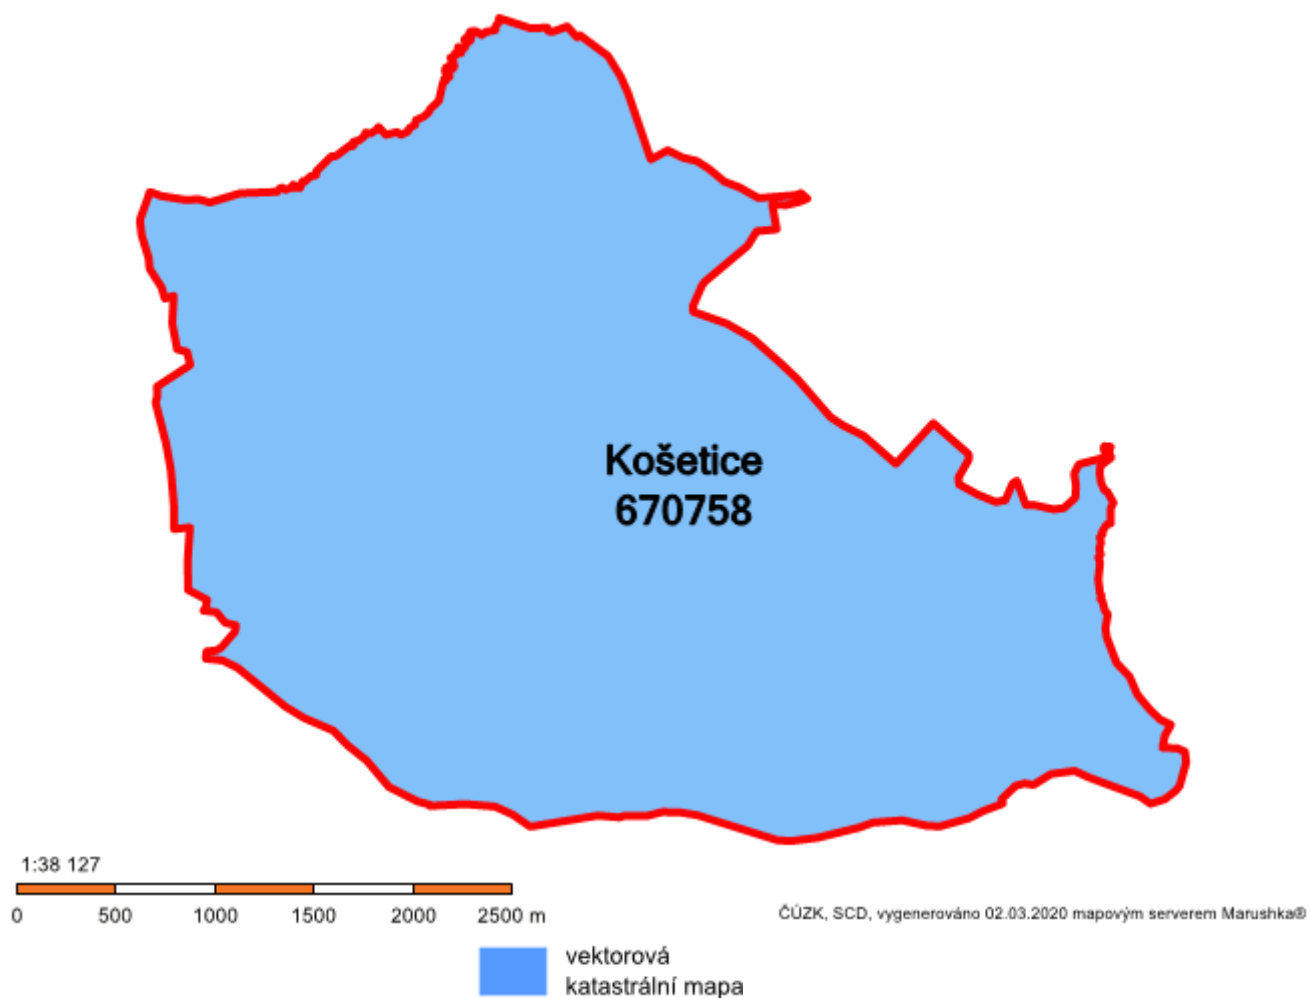

Stav digitalizace katastrálních map k 02.03.2020

Digitalizace katastrální mapy je dokončena.
S případnými dotazy k výše uvedeným údajům se obračejte na [KP Pelhřimov](#).

vypočteno: 05.03.2020 12:05