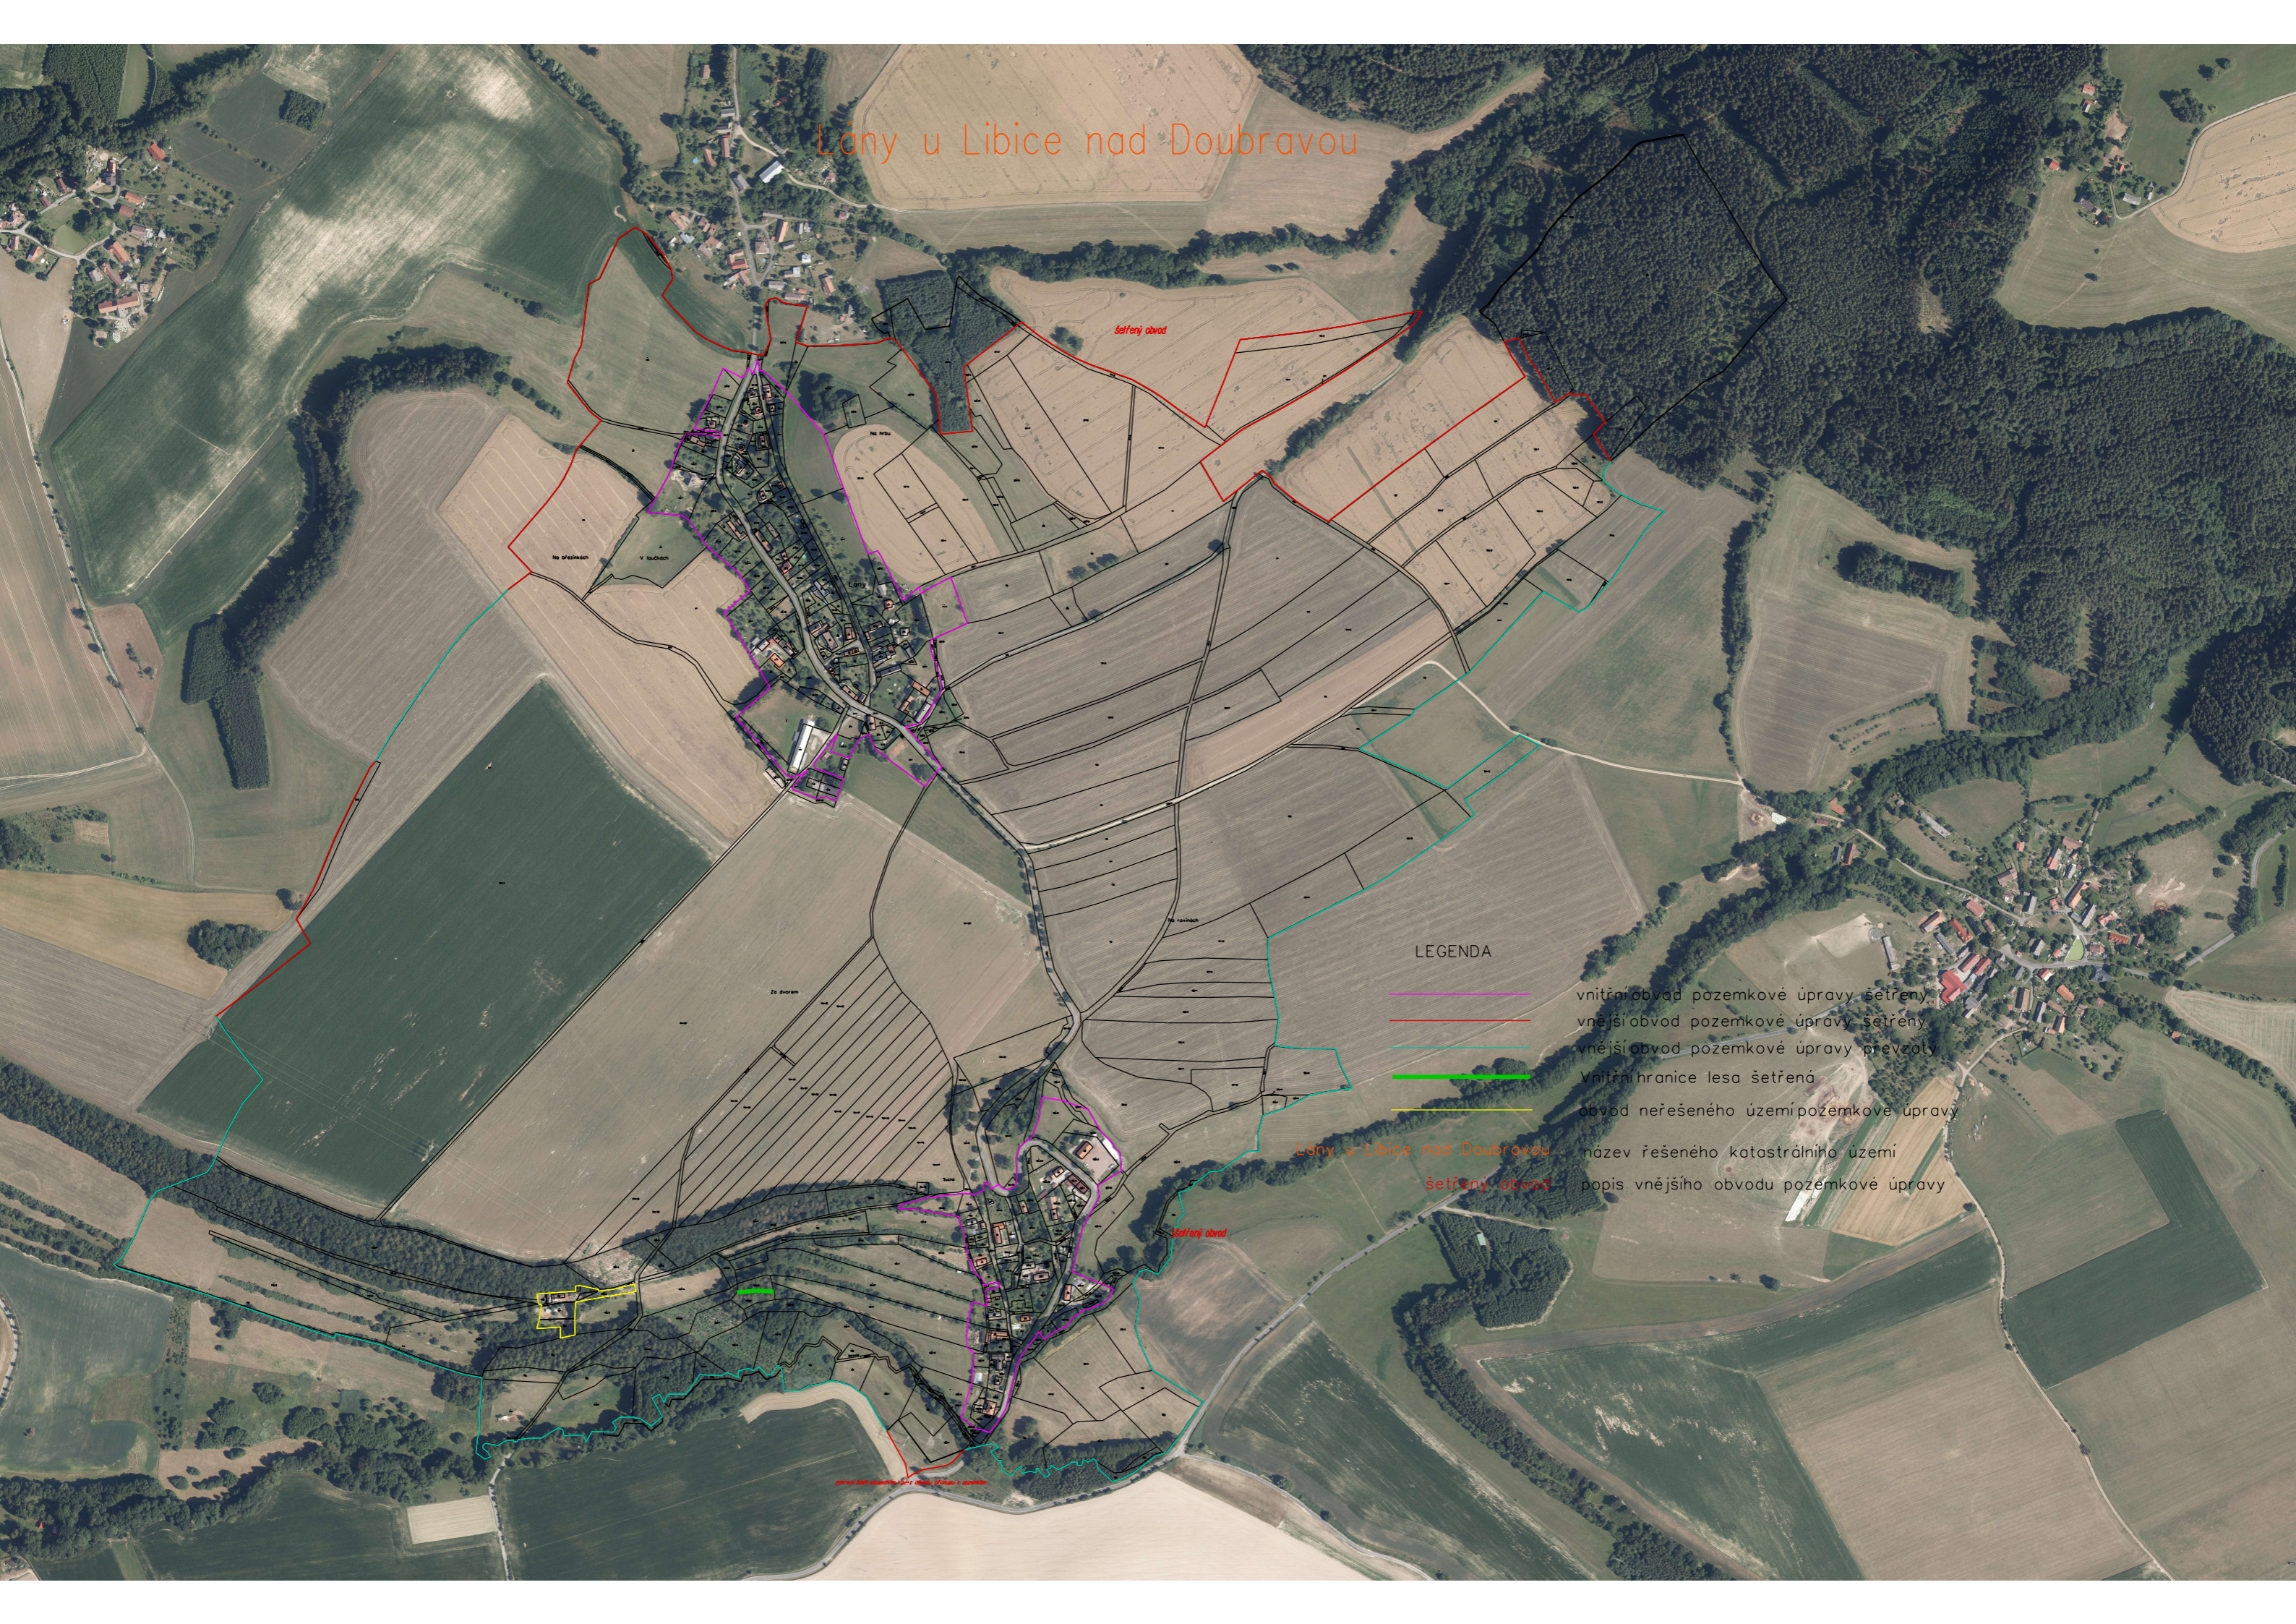

# Lány u Libice nad Doubravou

šatřený obvod

Na předměstí

V loukách

Na terasu

Za domem

Na rovině

Lány u Libice nad Doubravou

šatřený obvod

šatřený obvod

obvod neřešeného území pozemkové úpravy

## LEGENDA

-  vnitřní obvod pozemkové úpravy šatřený
-  vnější obvod pozemkové úpravy šatřený
-  vnější obvod pozemkové úpravy převzatý
-  vnitřní hranice lesa šatřená
-  obvod neřešeného území pozemkové úpravy
-  název řešeného katastrálního území
-  popis vnějšího obvodu pozemkové úpravy