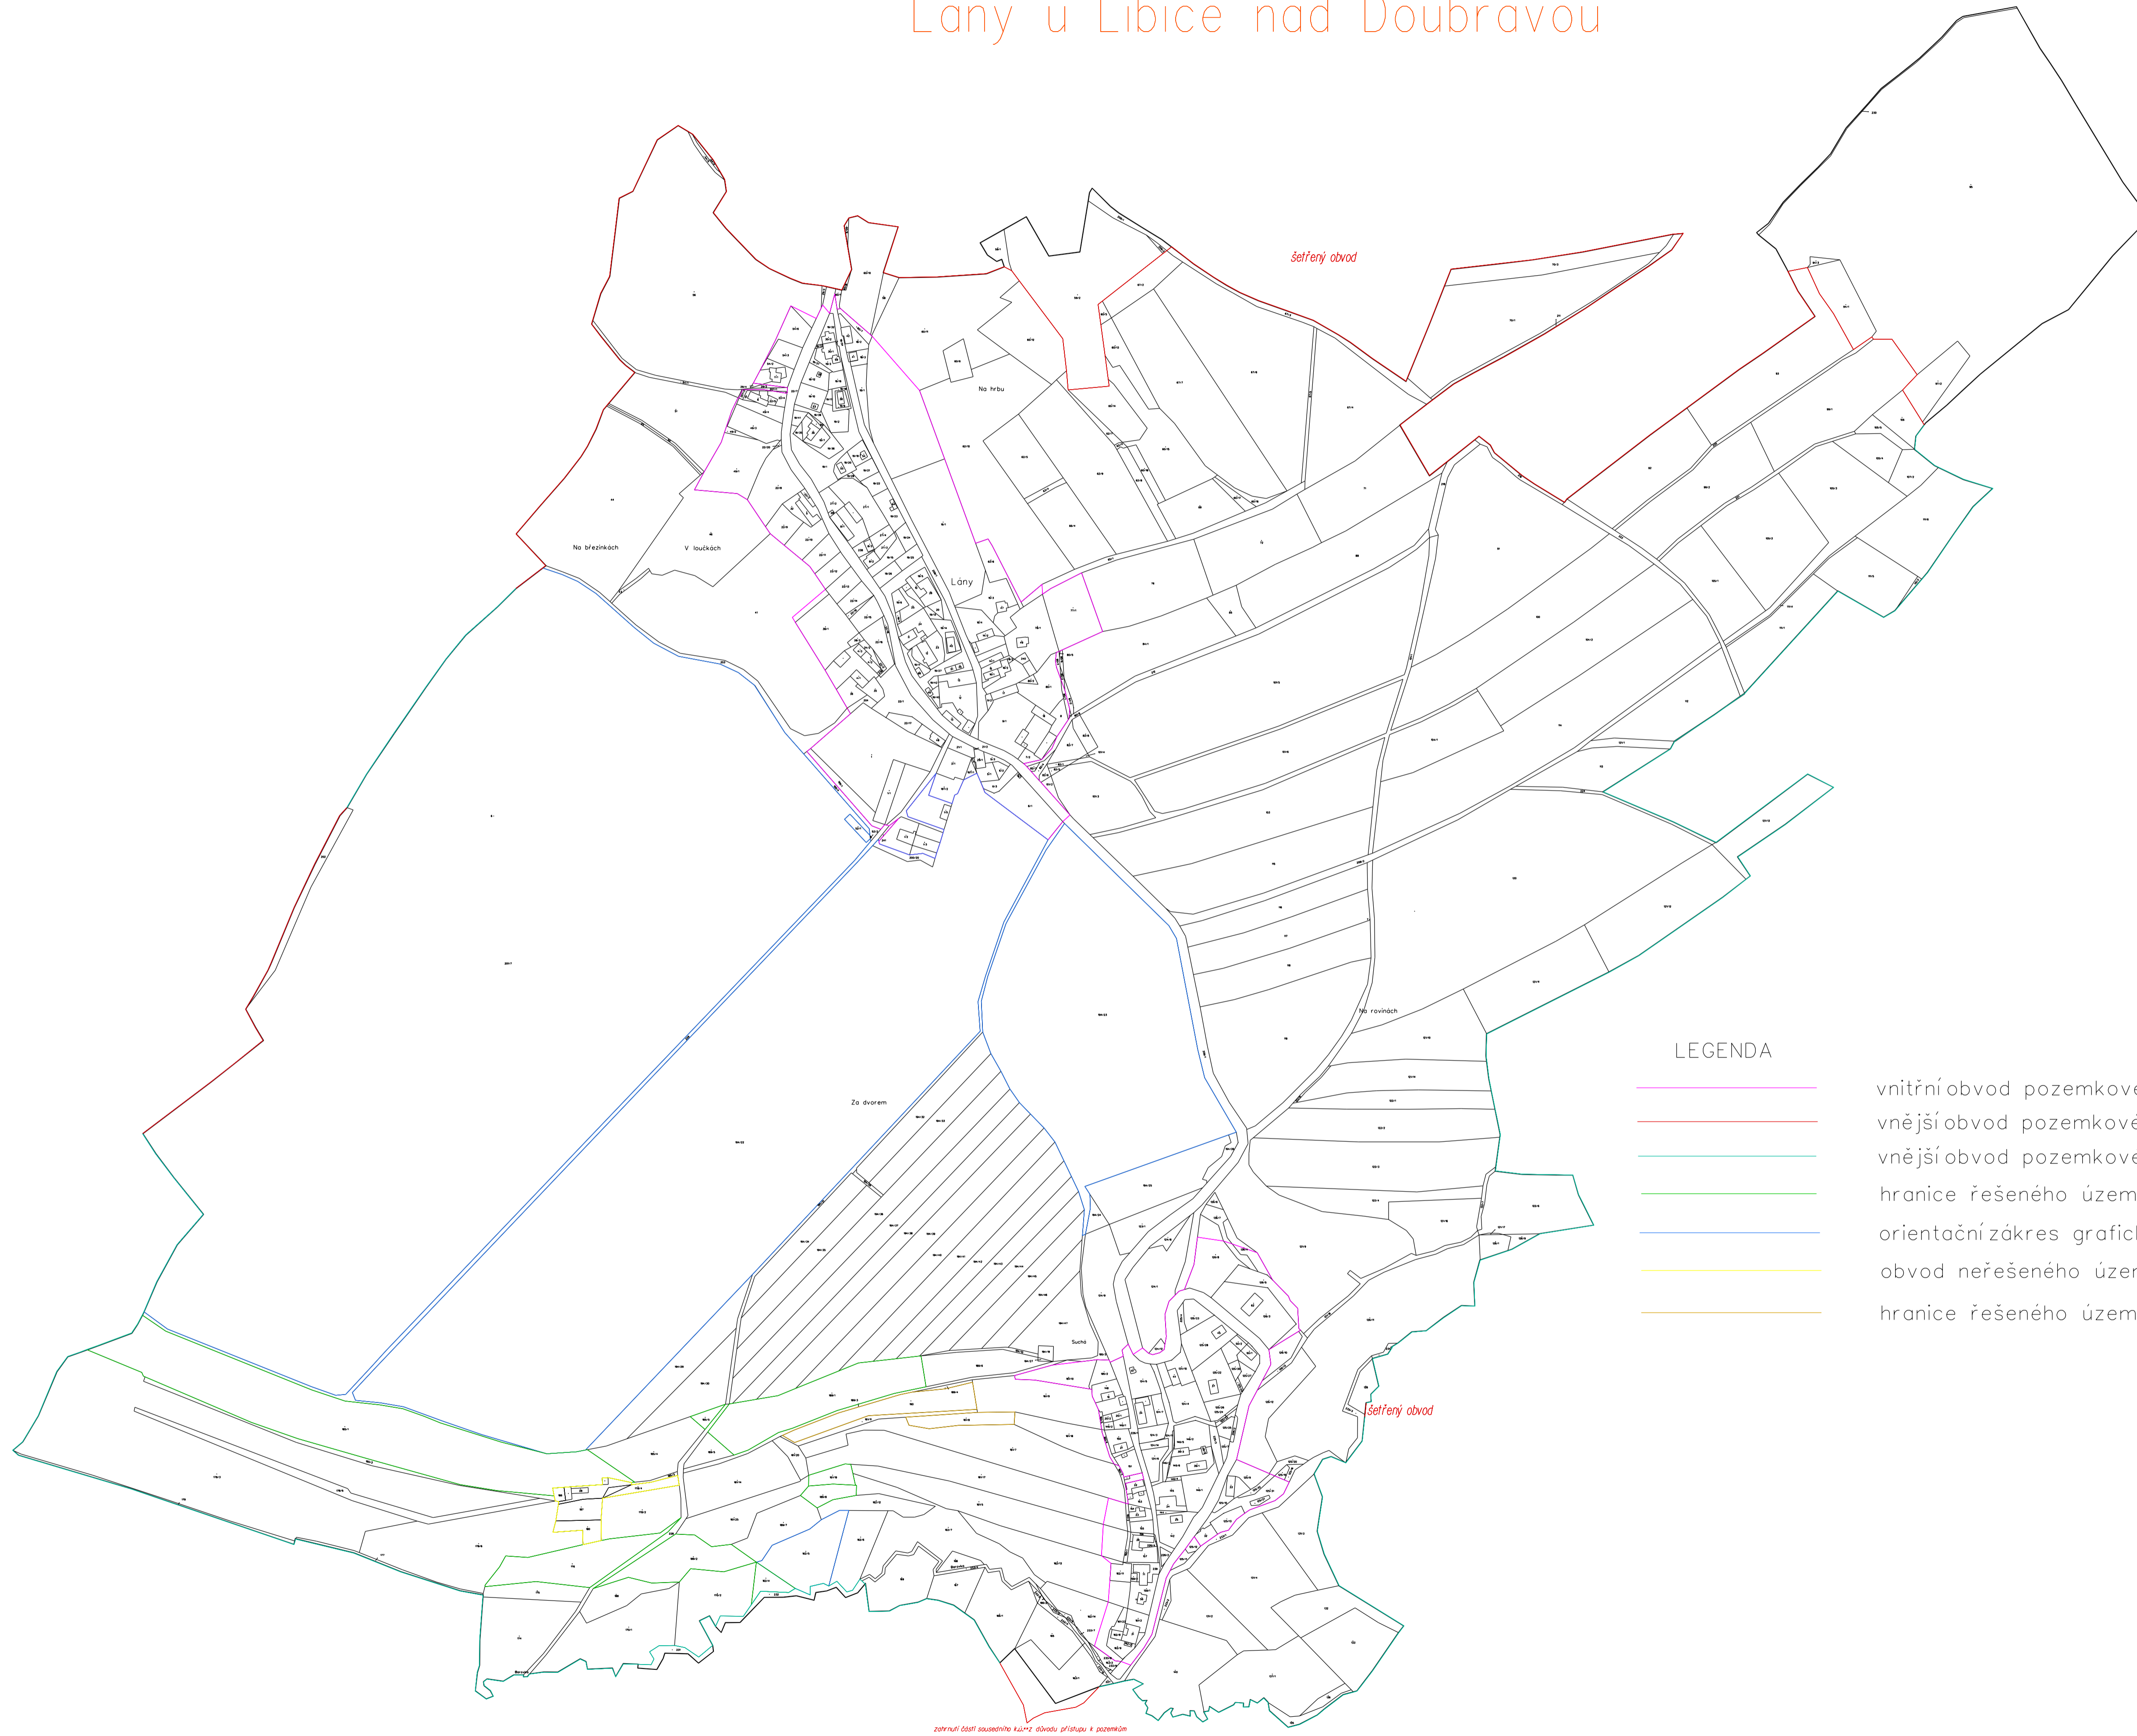

Lány u Libice nad Doubravou

LEGENDA

-  vnitřní obvod pozemkové úpravy šetřený
-  vnější obvod pozemkové úpravy šetřený
-  vnější obvod pozemkové úpravy převzatý
-  hranice řešeného území s lesními porosty
-  orientační zakres grafických přídělů (pozemky ZE - GP)
-  obvod neřešeného území pozemkové úpravy
-  hranice řešeného území s travními porosty - ovocný sad

zahrnutí částí sousedního katastrálního území k pozemkům