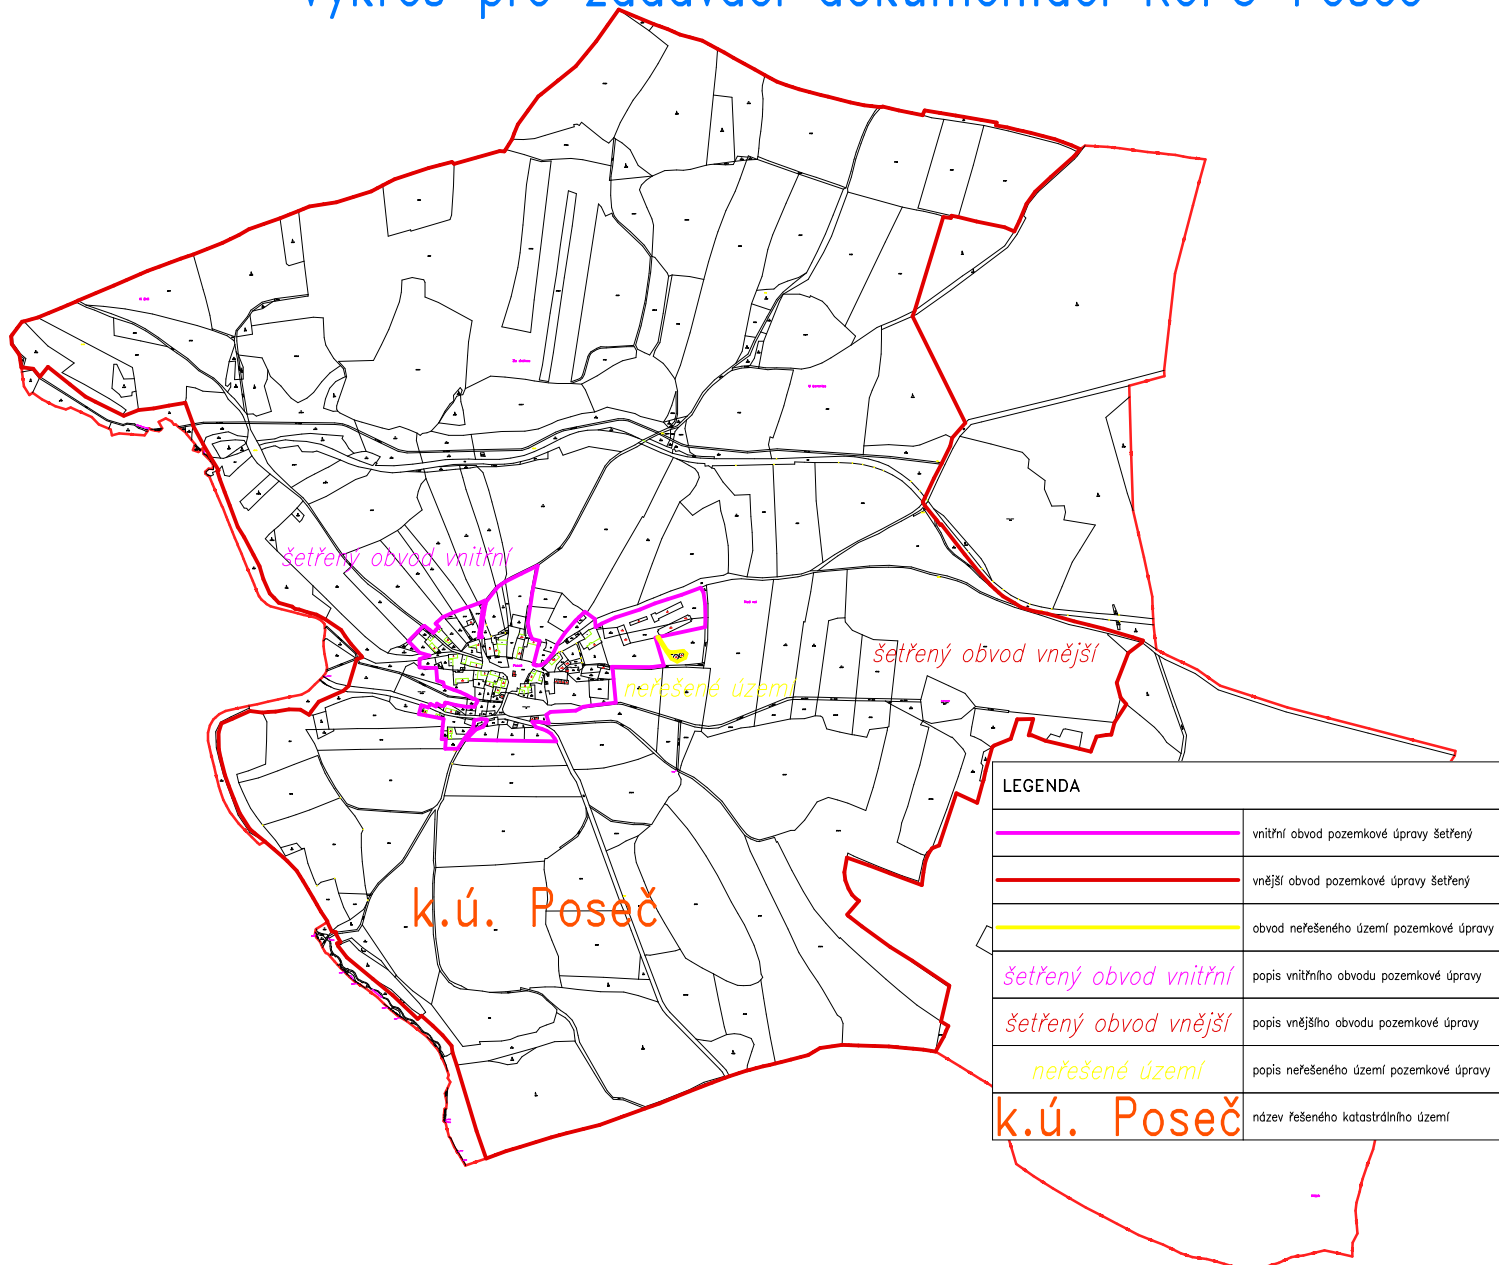

Výkres pro zadávací dokumentaci KoPÚ Poseč

LEGENDA	
	vnitřní obvod pozemkové úpravy šetřený
	vnější obvod pozemkové úpravy šetřený
	obvod neřešeného území pozemkové úpravy
<i>šetřený obvod vnitřní</i>	popis vnitřního obvodu pozemkové úpravy
<i>šetřený obvod vnější</i>	popis vnějšího obvodu pozemkové úpravy
<i>neřešené území</i>	popis neřešeného území pozemkové úpravy
k.ú. Poseč	název řešeného katastrálního území