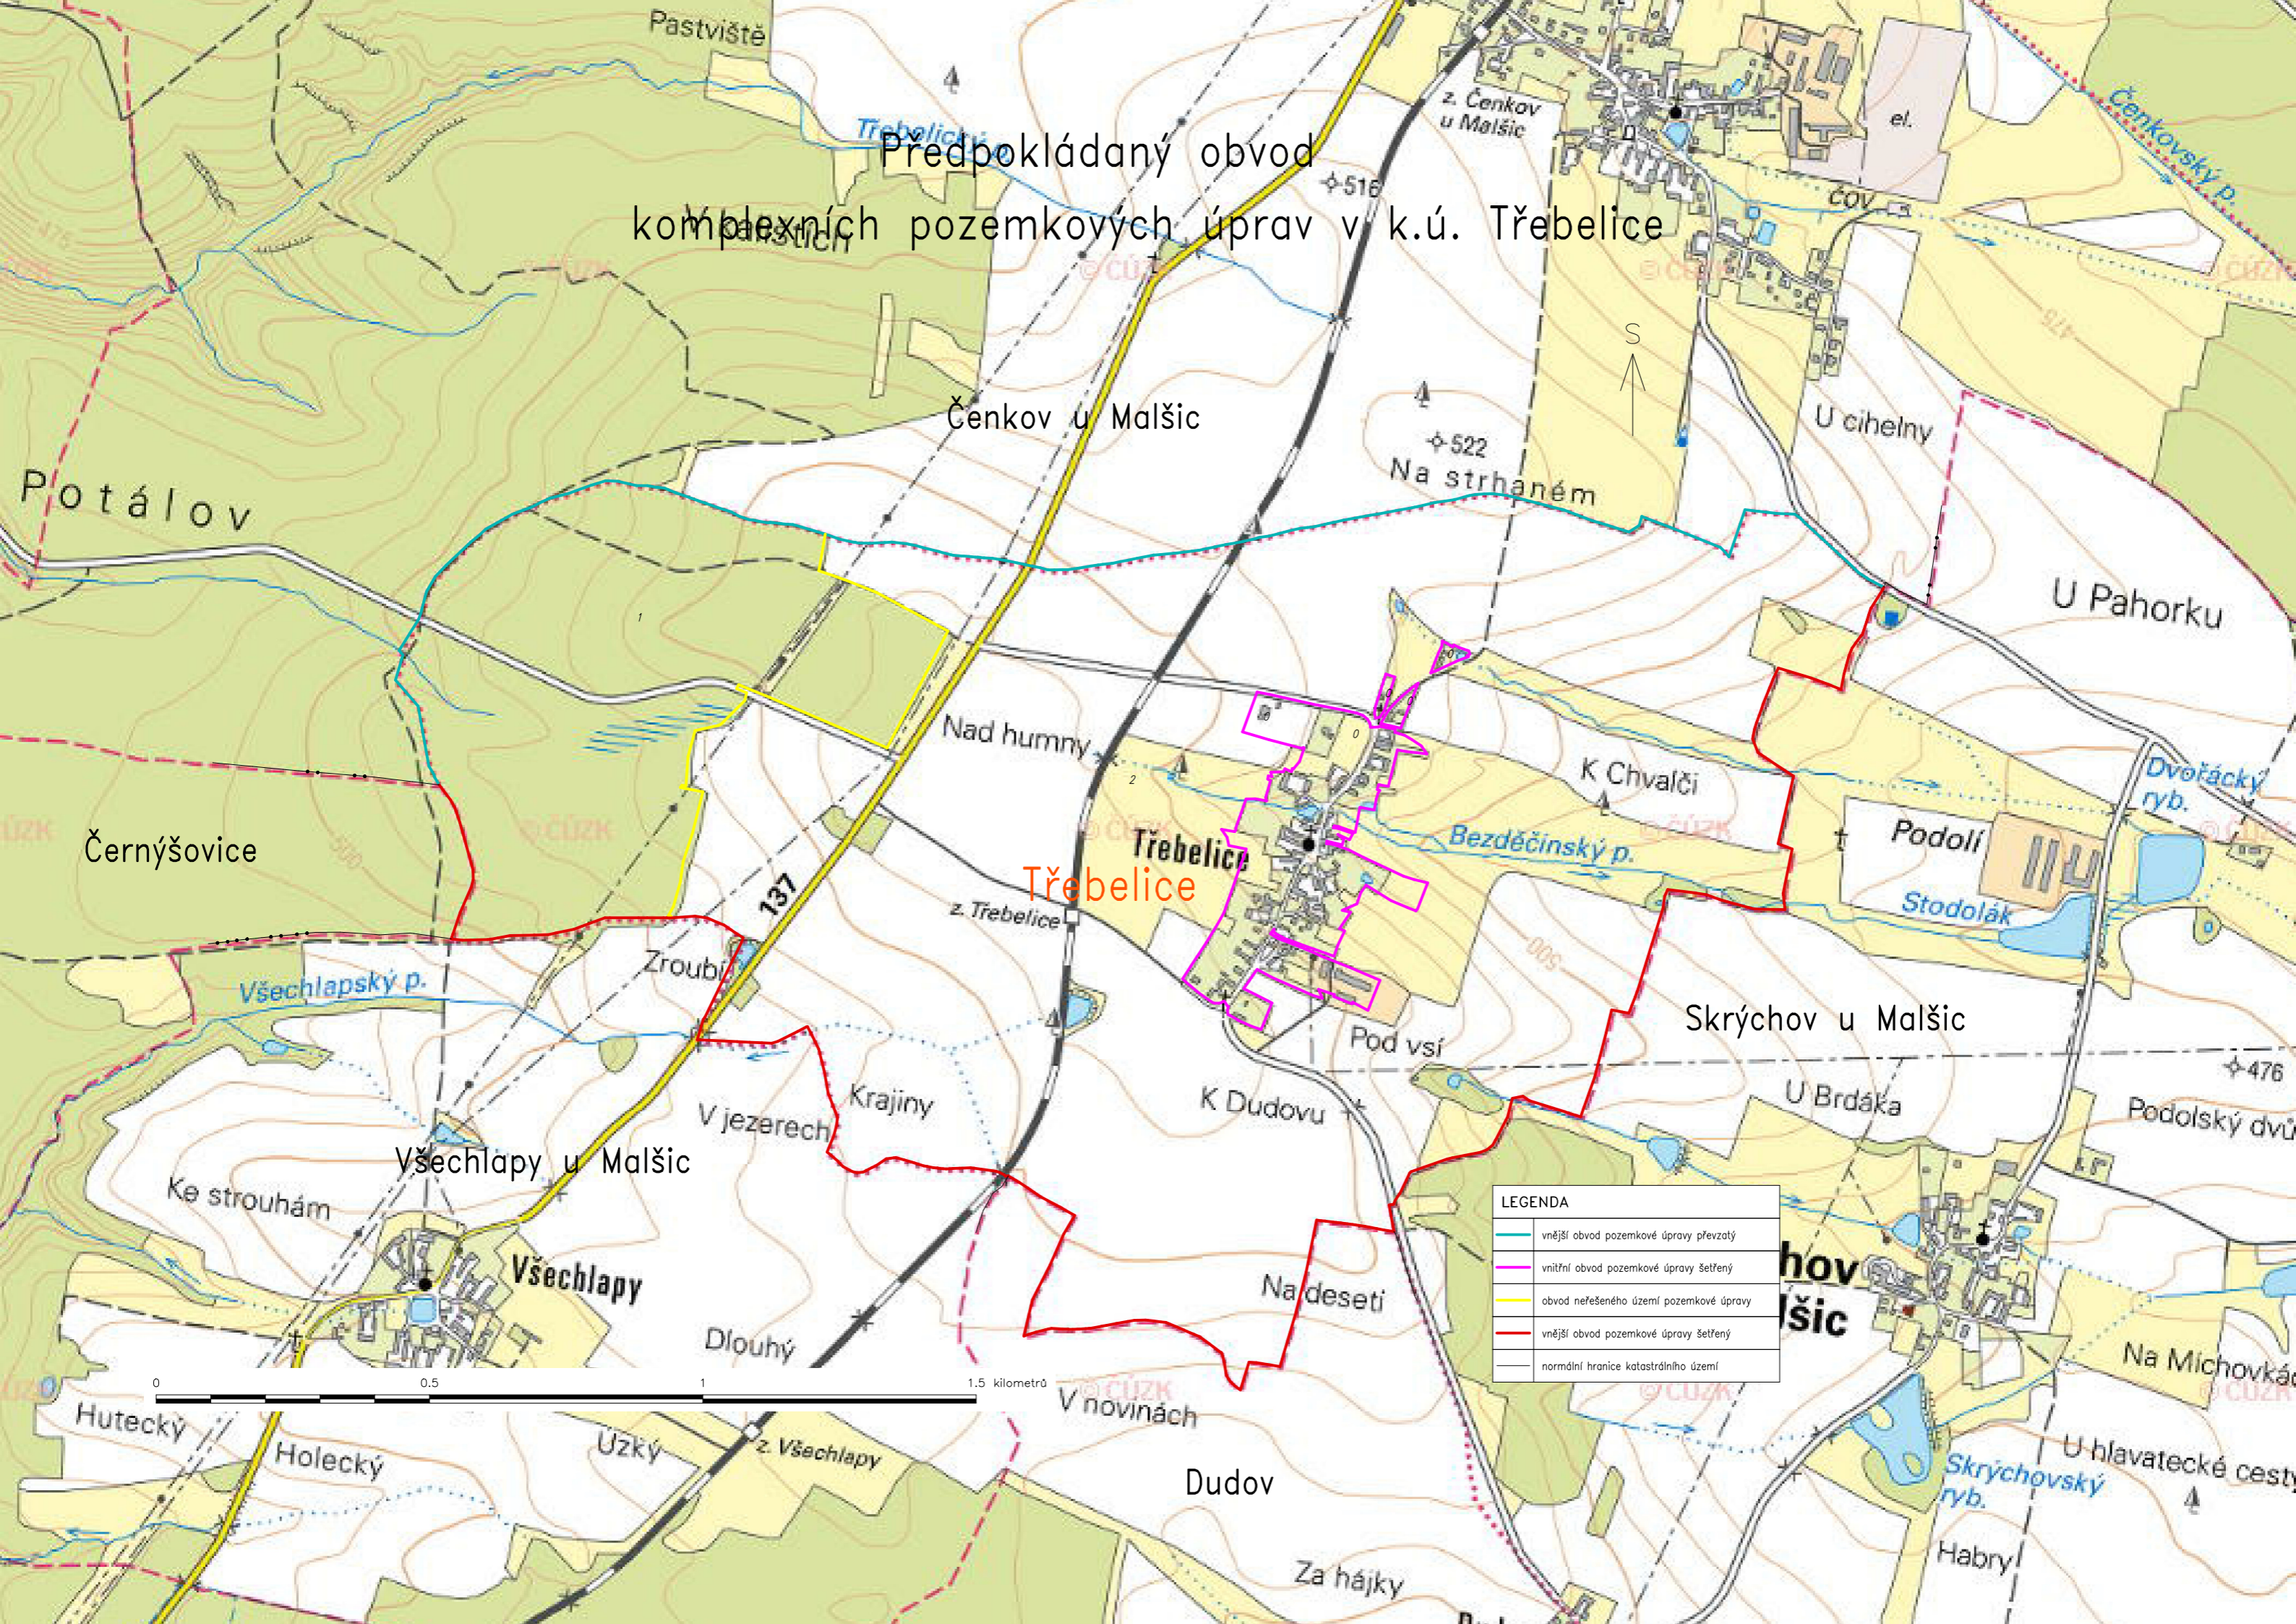

Předpokládaný obvod komplexních pozemkových úprav v k.ú. Třebelice

LEGENDA

—	vnější obvod pozemkové úpravy převzatý
—	vnitřní obvod pozemkové úpravy šetřený
—	obvod neřešeného území pozemkové úpravy
—	vnější obvod pozemkové úpravy šetřený
—	normální hranice katastrálního území