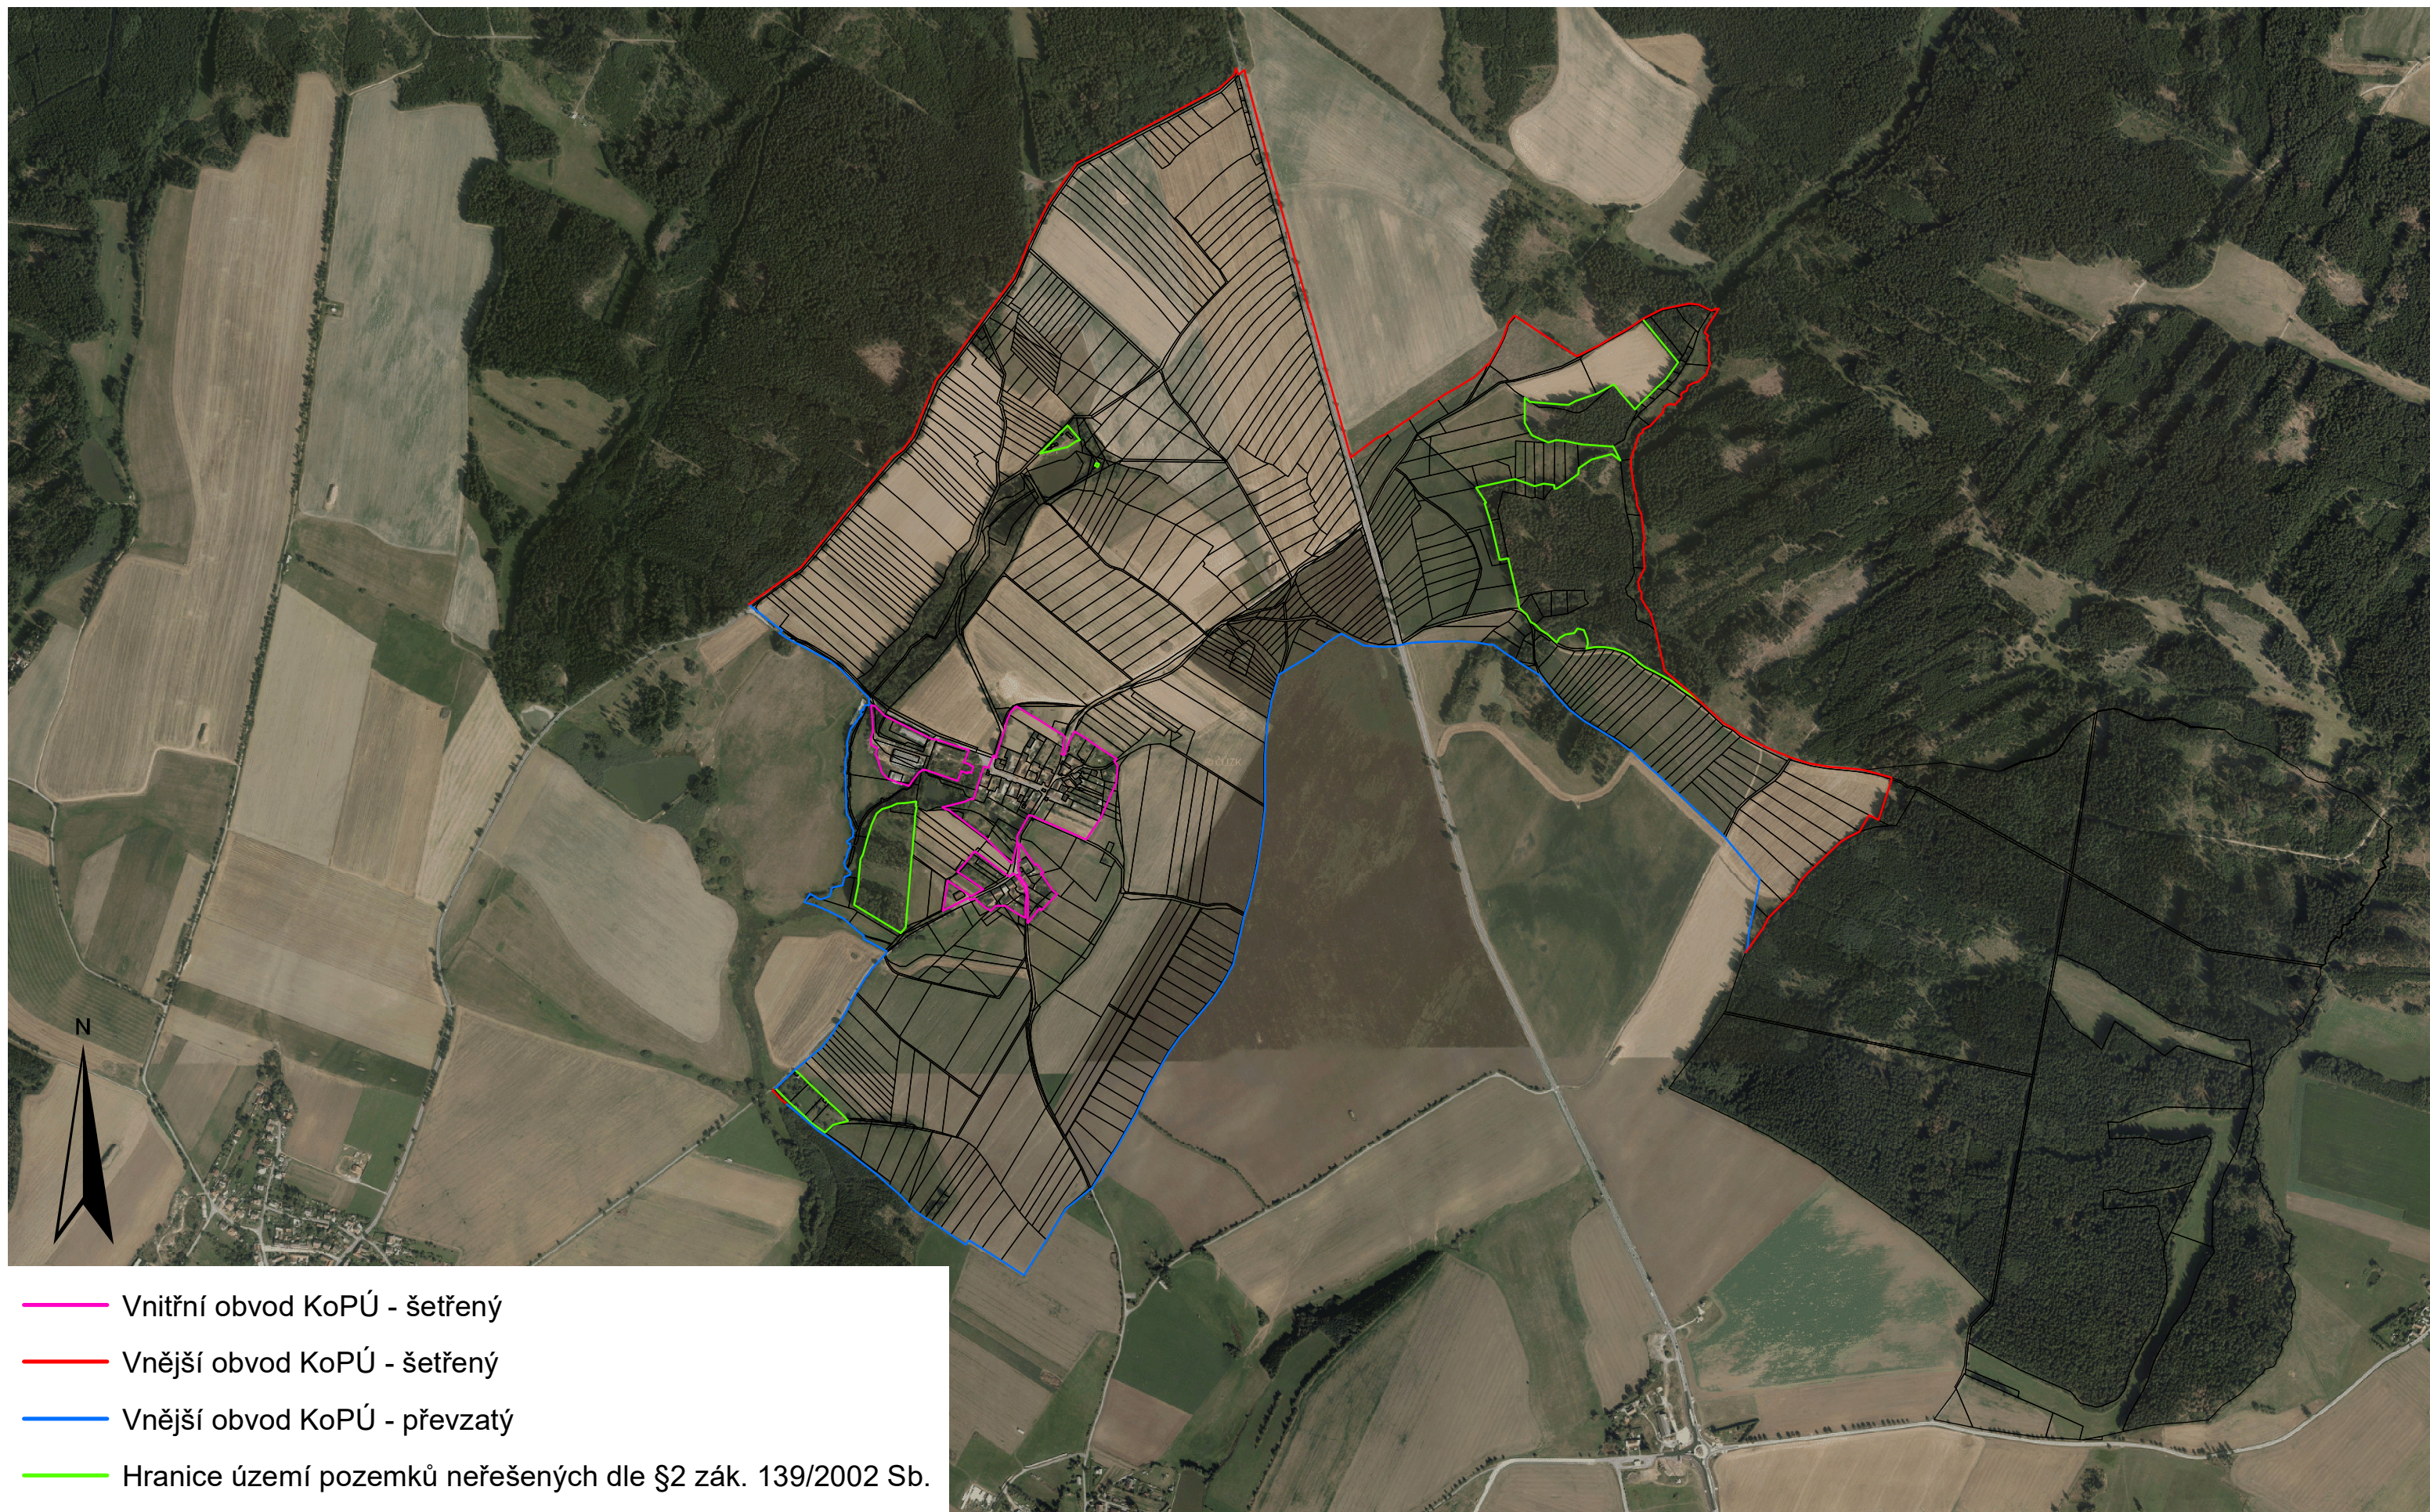

# KoPÚ Sedlatice - předběžné obvody

- Vnitřní obvod KoPÚ - šetřený
- Vnější obvod KoPÚ - šetřený
- Vnější obvod KoPÚ - převzatý
- Hranice území pozemků neřešených dle §2 zák. 139/2002 Sb.

0 0,25 0,5 1 1,5 2 km