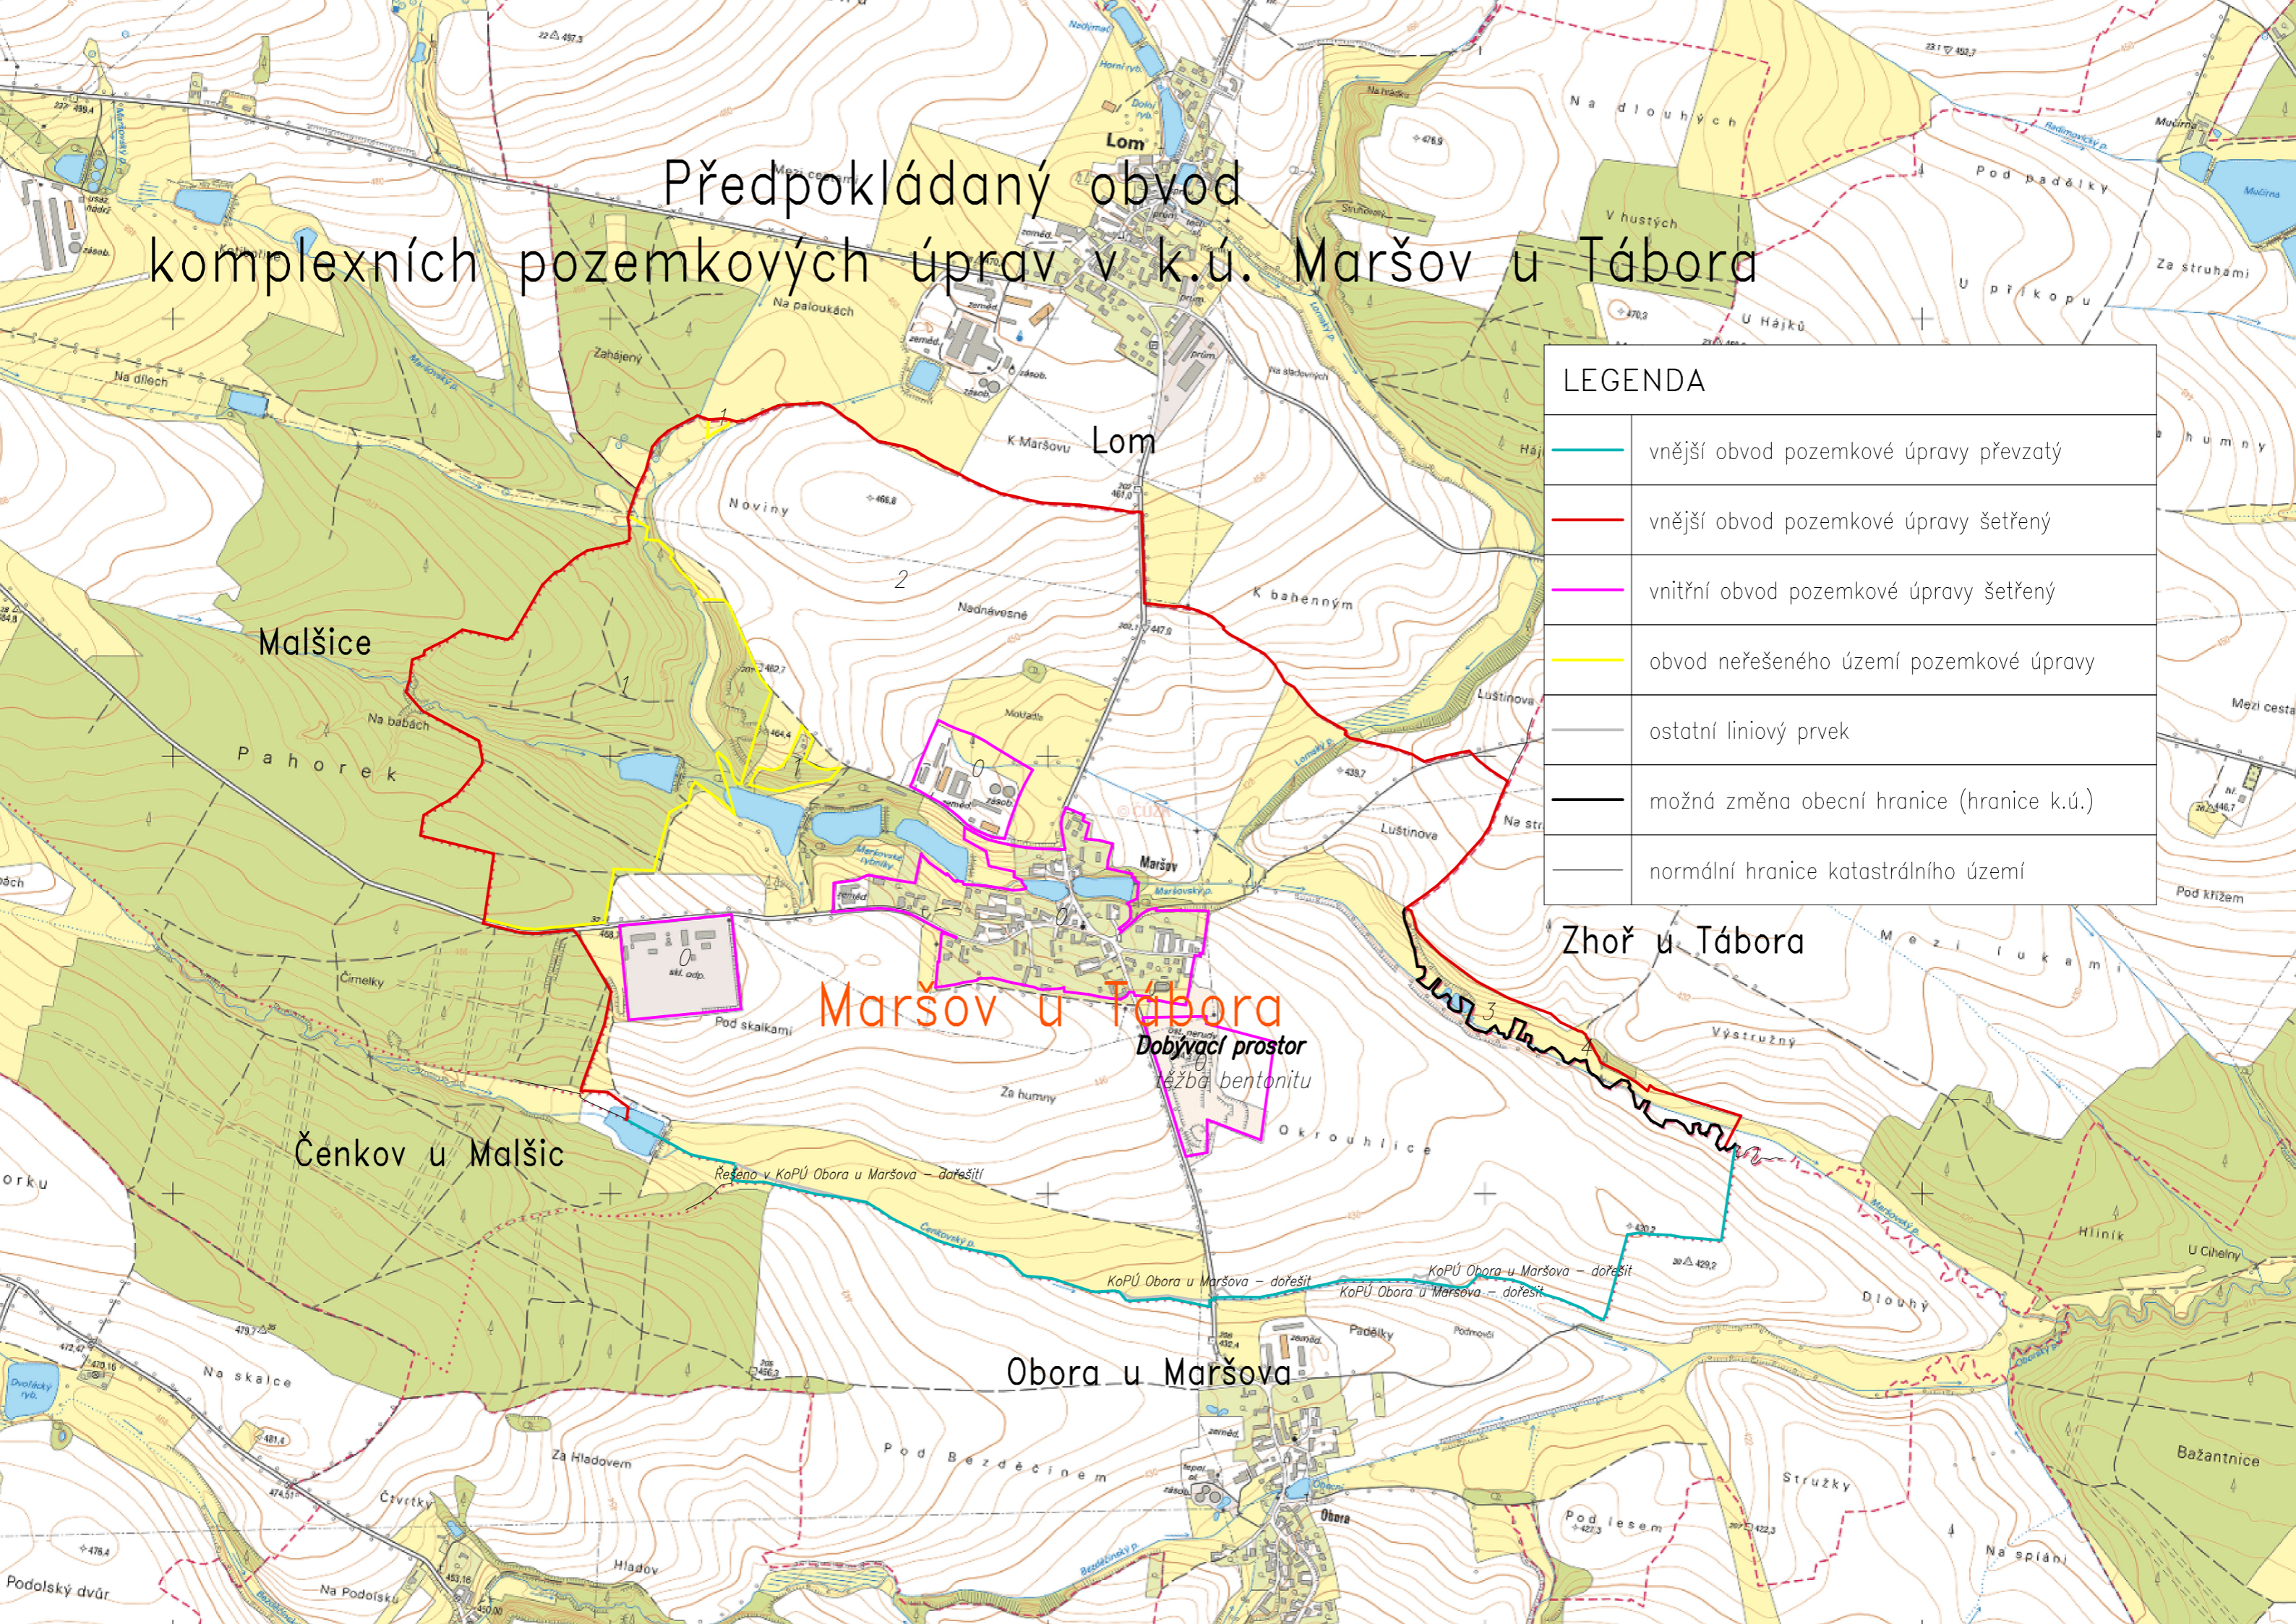

Předpokládaný obvod komplexních pozemkových úprav v k.ú. Maršov u Tábora

LEGENDA	
	vnější obvod pozemkové úpravy převzatý
	vnější obvod pozemkové úpravy šetřený
	vnitřní obvod pozemkové úpravy šetřený
	obvod neřešeného území pozemkové úpravy
	ostatní liniový prvek
	možná změna obecní hranice (hranice k.ú.)
	normální hranice katastrálního území

Maršov u Tábora
Dobývací prostor
ložiska bentonitu

Obora u Maršova

Malšice

Lom

Zhoř u Tábora

Čenkov u Malšic

Bažantnice