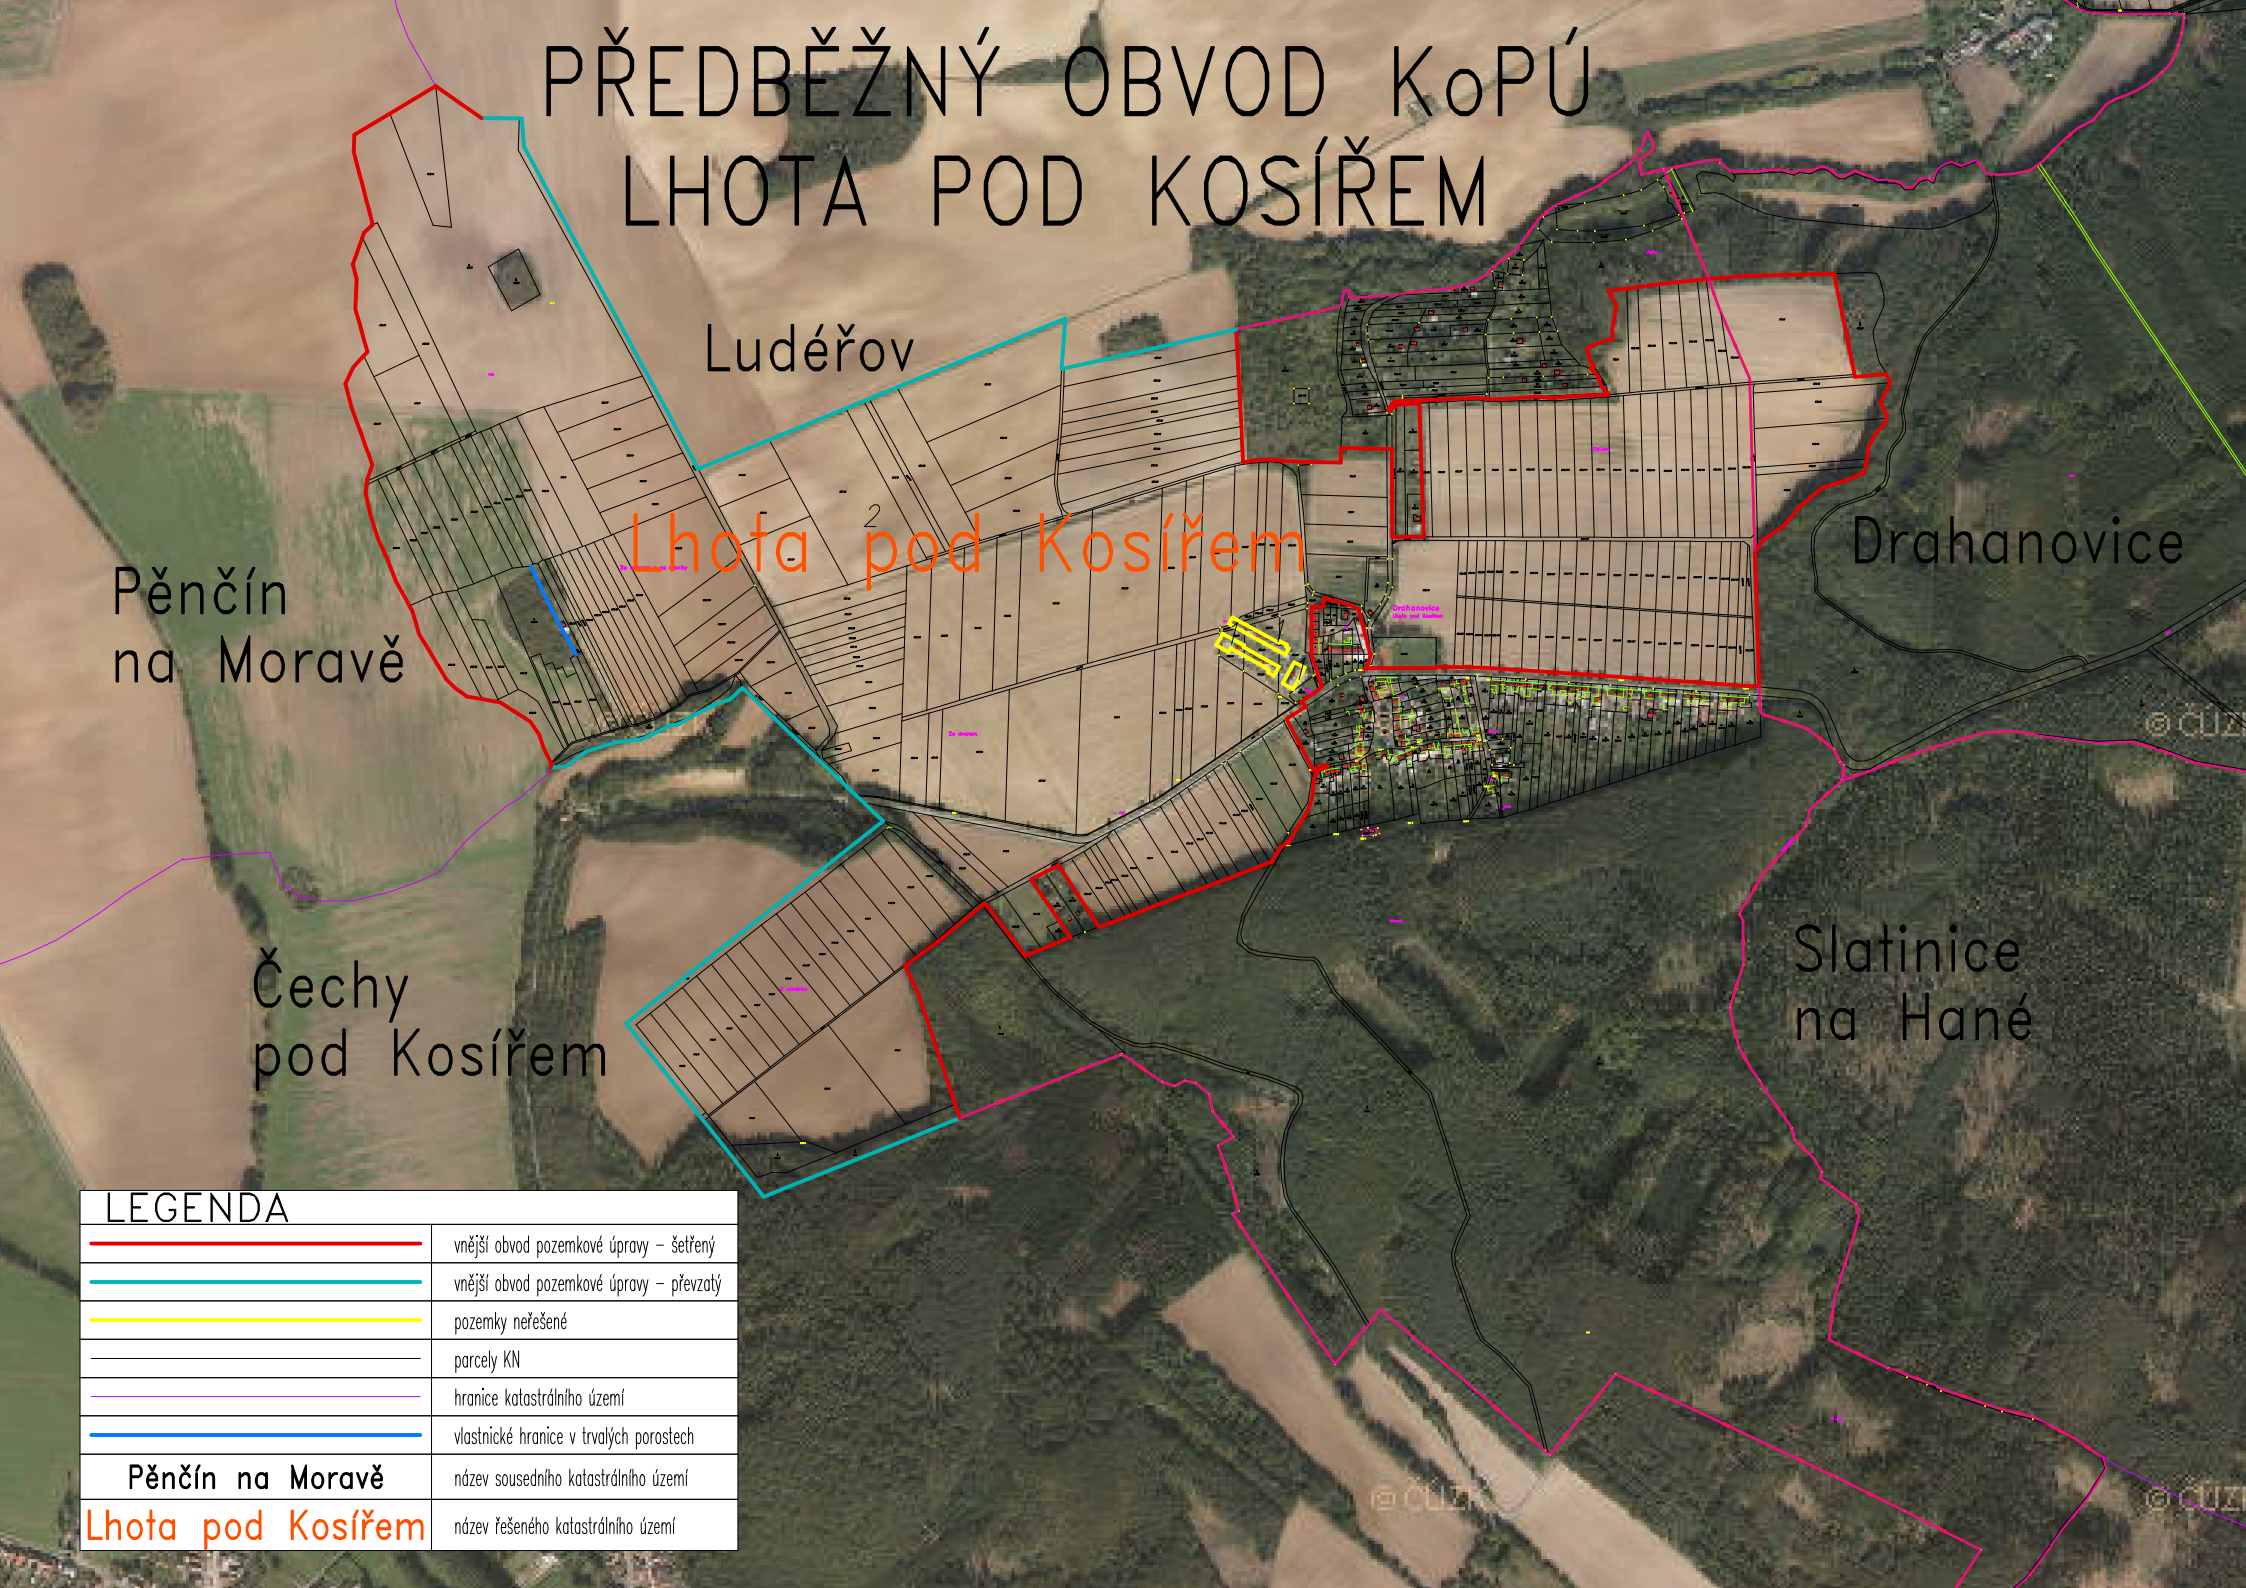

PŘEDBĚŽNÝ OBVOD KO PÚ LHOTA POD KOSÍŘEM

Ludéřov

Lhota pod Kosířem

Drahanovice

Pěnčín
na Moravě

Čechy
pod Kosířem

Slatinice
na Hané

LEGENDA

	vnější obvod pozemkové úpravy – šetřený
	vnější obvod pozemkové úpravy – převzatý
	pozemky neřešené
	parcely KN
	hranice katastrálního území
	vlastnické hranice v trvalých porostech
Pěnčín na Moravě	název sousedního katastrálního území
Lhota pod Kosířem	název řešeného katastrálního území