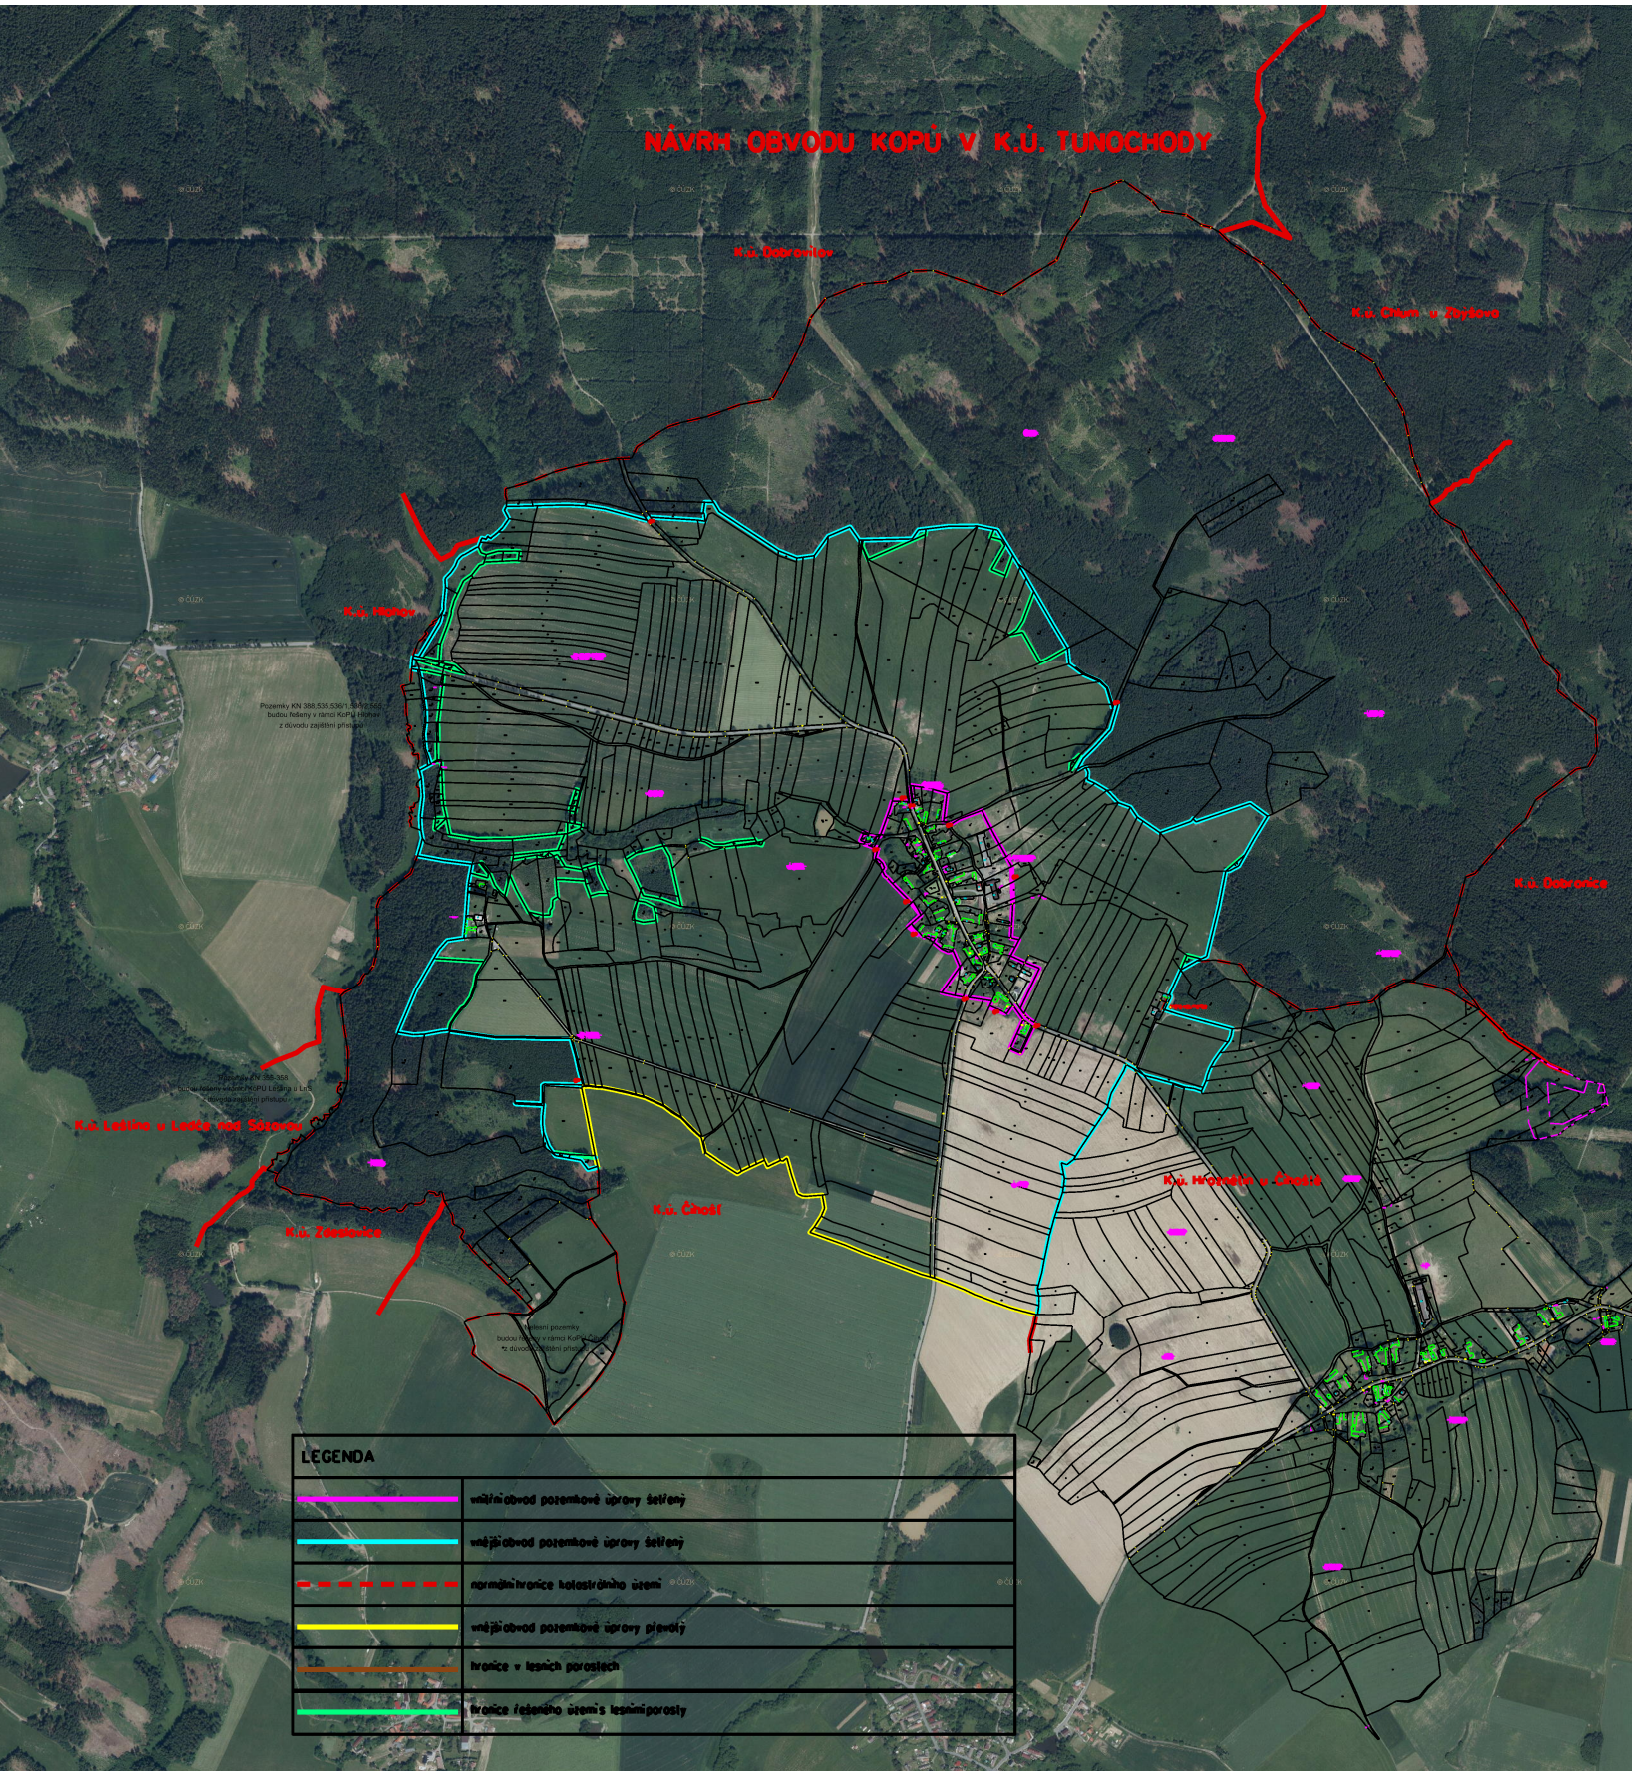

NÁVRH OBVODU KOPŮ V K.Ú. TUNOCHODY

LEGENDA	
	obvod pozemkové úpravy šelvy
	obvod pozemkové úpravy šelvy
	hraniční čára katastrálního území
	obvod pozemkové úpravy písky
	hraniče v lesních porostech
	hraniče lesního území lesní porosty