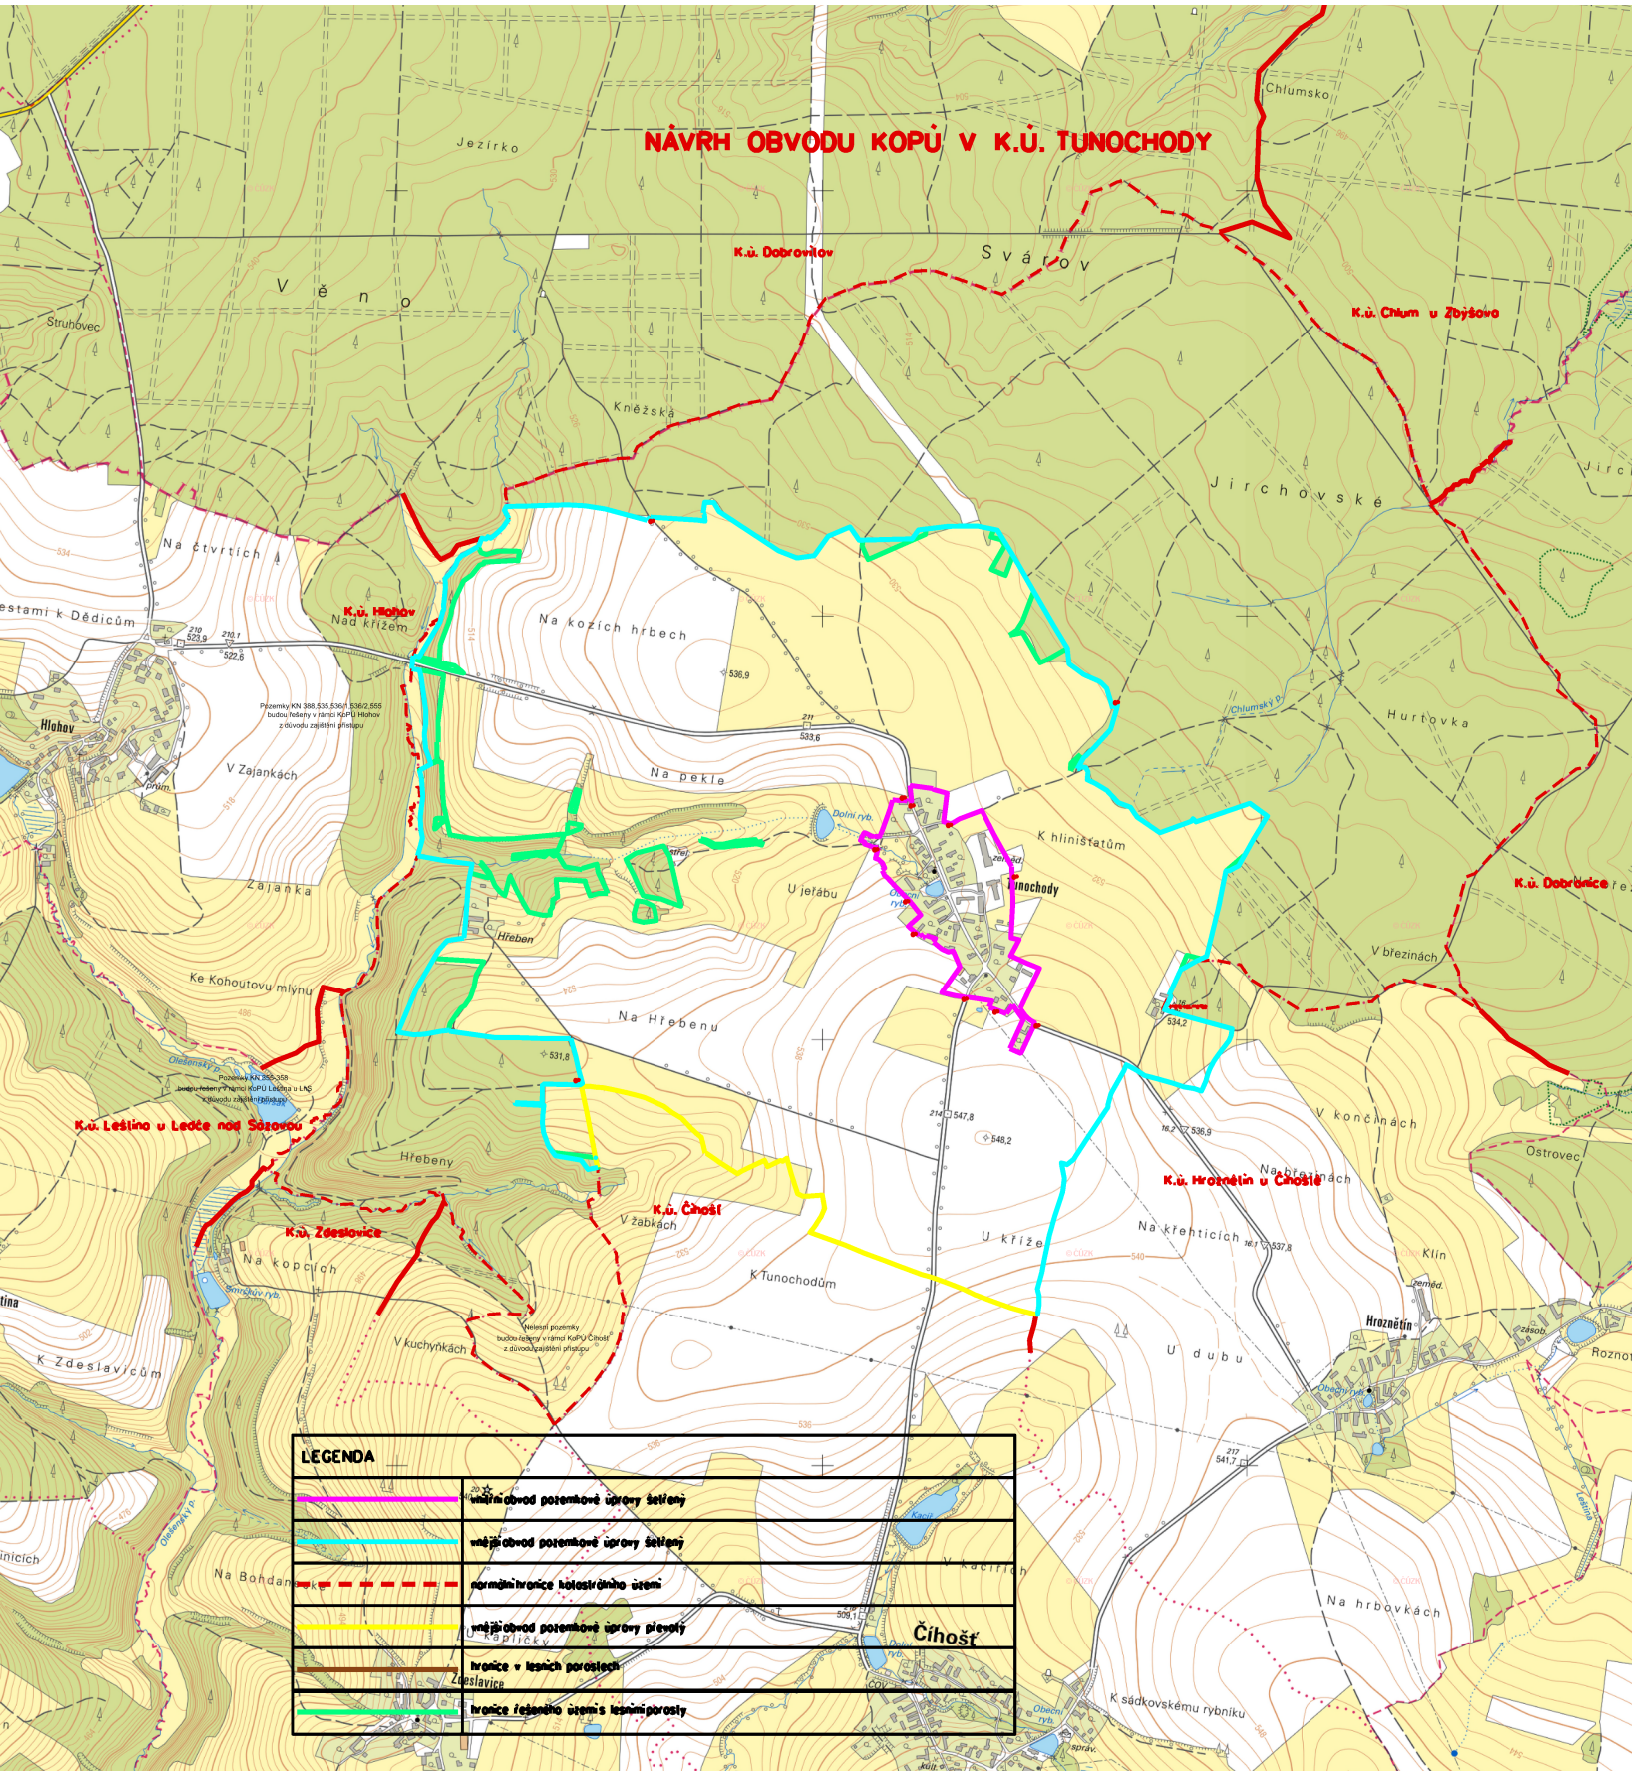

NÁVRH OBVODU KOPŮ V K.Ú. TUNOCHODY

LEGENDA	
	obvod pozemkové úpravy šelvy
	obvod pozemkové úpravy šelvy
	normální hranice katastrálního území
	obvod pozemkové úpravy píesoty
	hranice v lesích porostech Zdeslavice
	hranice řebaného území lesní porosty