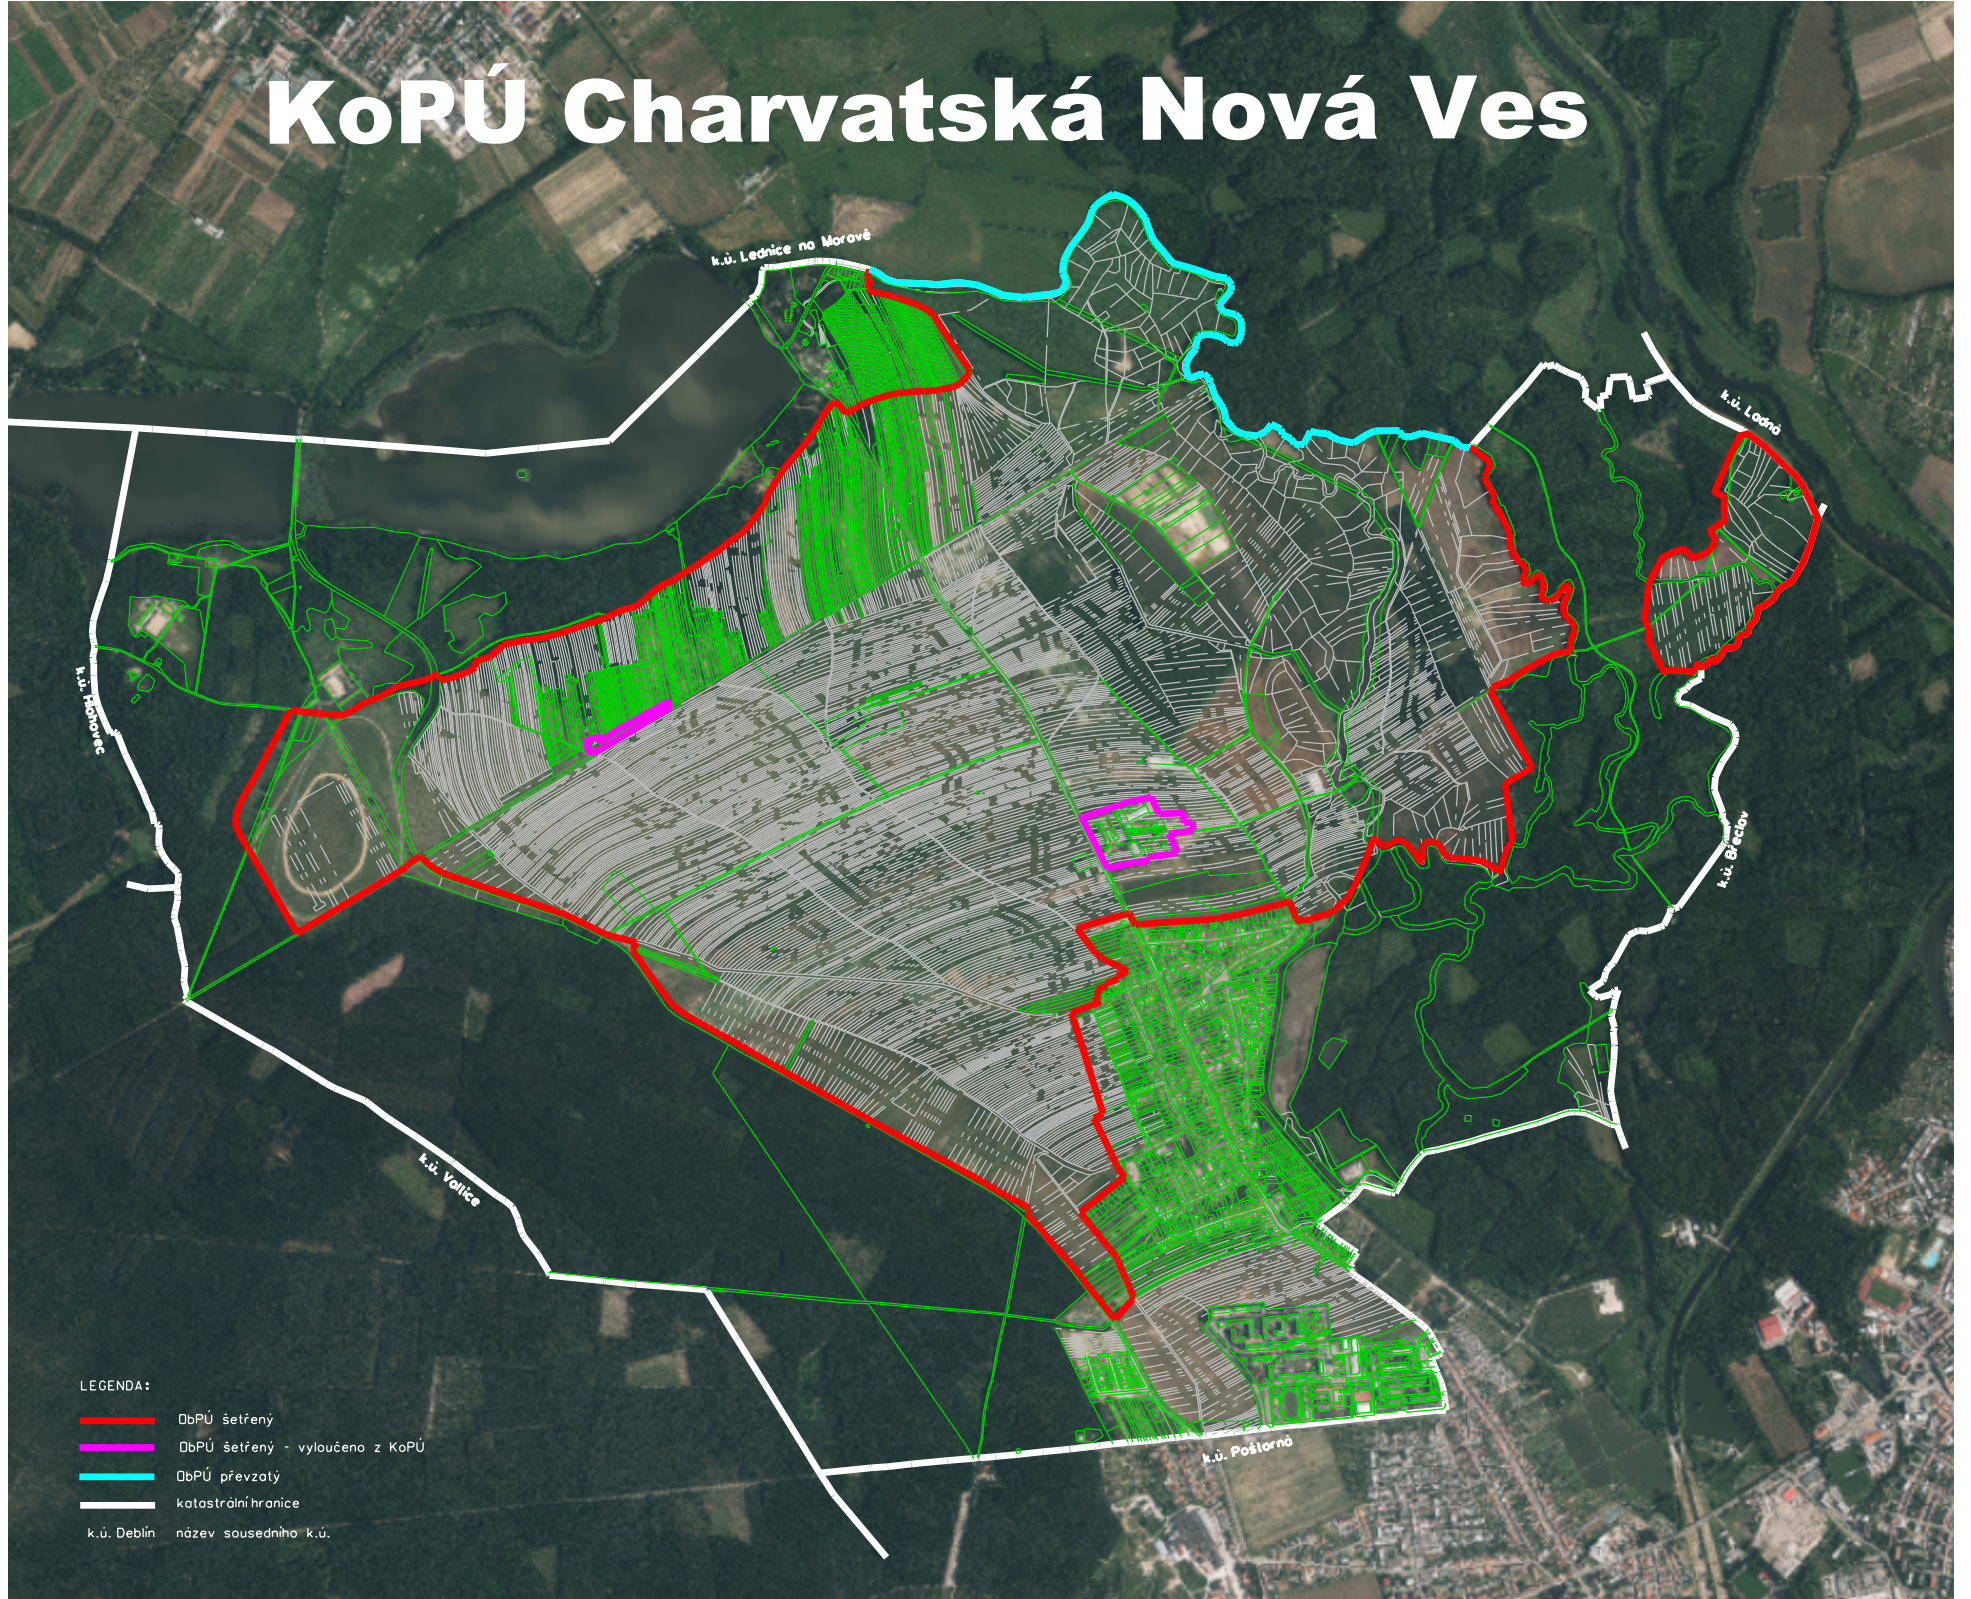

# KoPÚ Charvatská Nová Ves

LEGENDA:

- ObPÚ šetřený
- ObPÚ šetřený - vyloučeno z KoPÚ
- ObPÚ převzatý
- katastrální hranice
- k.ú. Deblín    název sousedního k.ú.