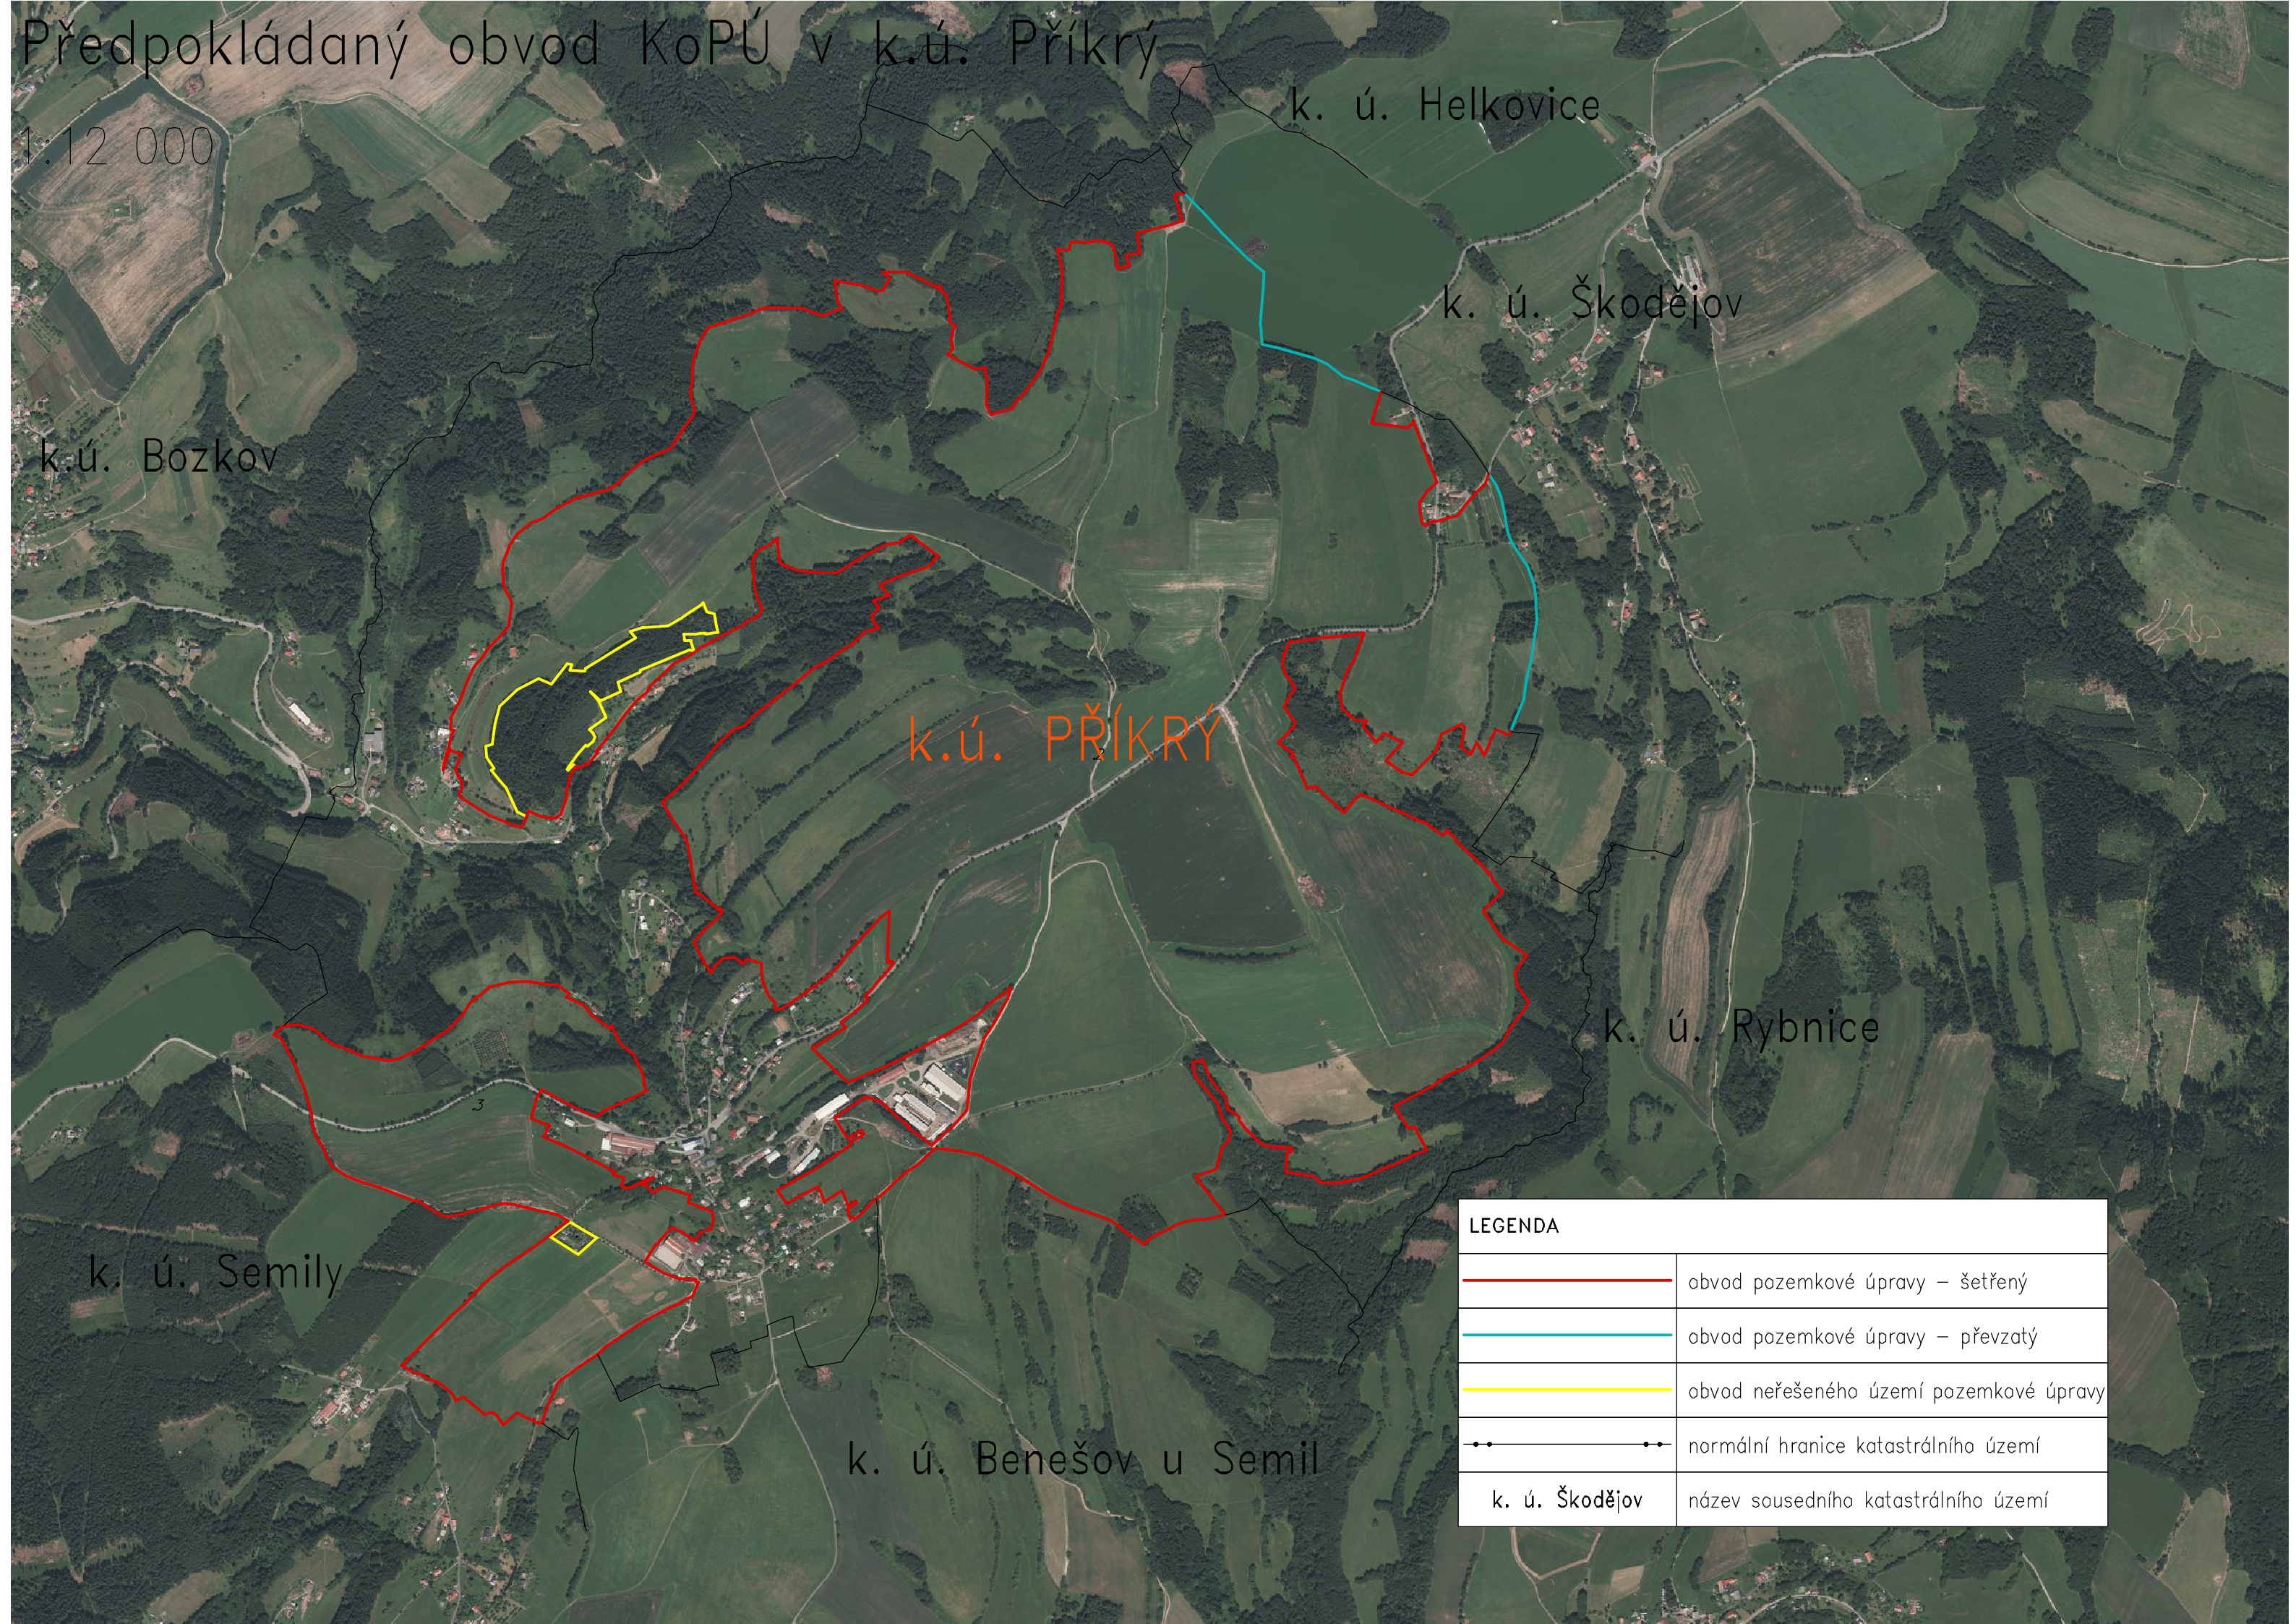

Předpokládaný obvod KoPÚ v k.ú. Příkrý

1:12 000

LEGENDA	
	obvod pozemkové úpravy – šetřený
	obvod pozemkové úpravy – převzatý
	obvod neřešeného území pozemkové úpravy
	normální hranice katastrálního území
k. ú. Škodějov	název sousedního katastrálního území