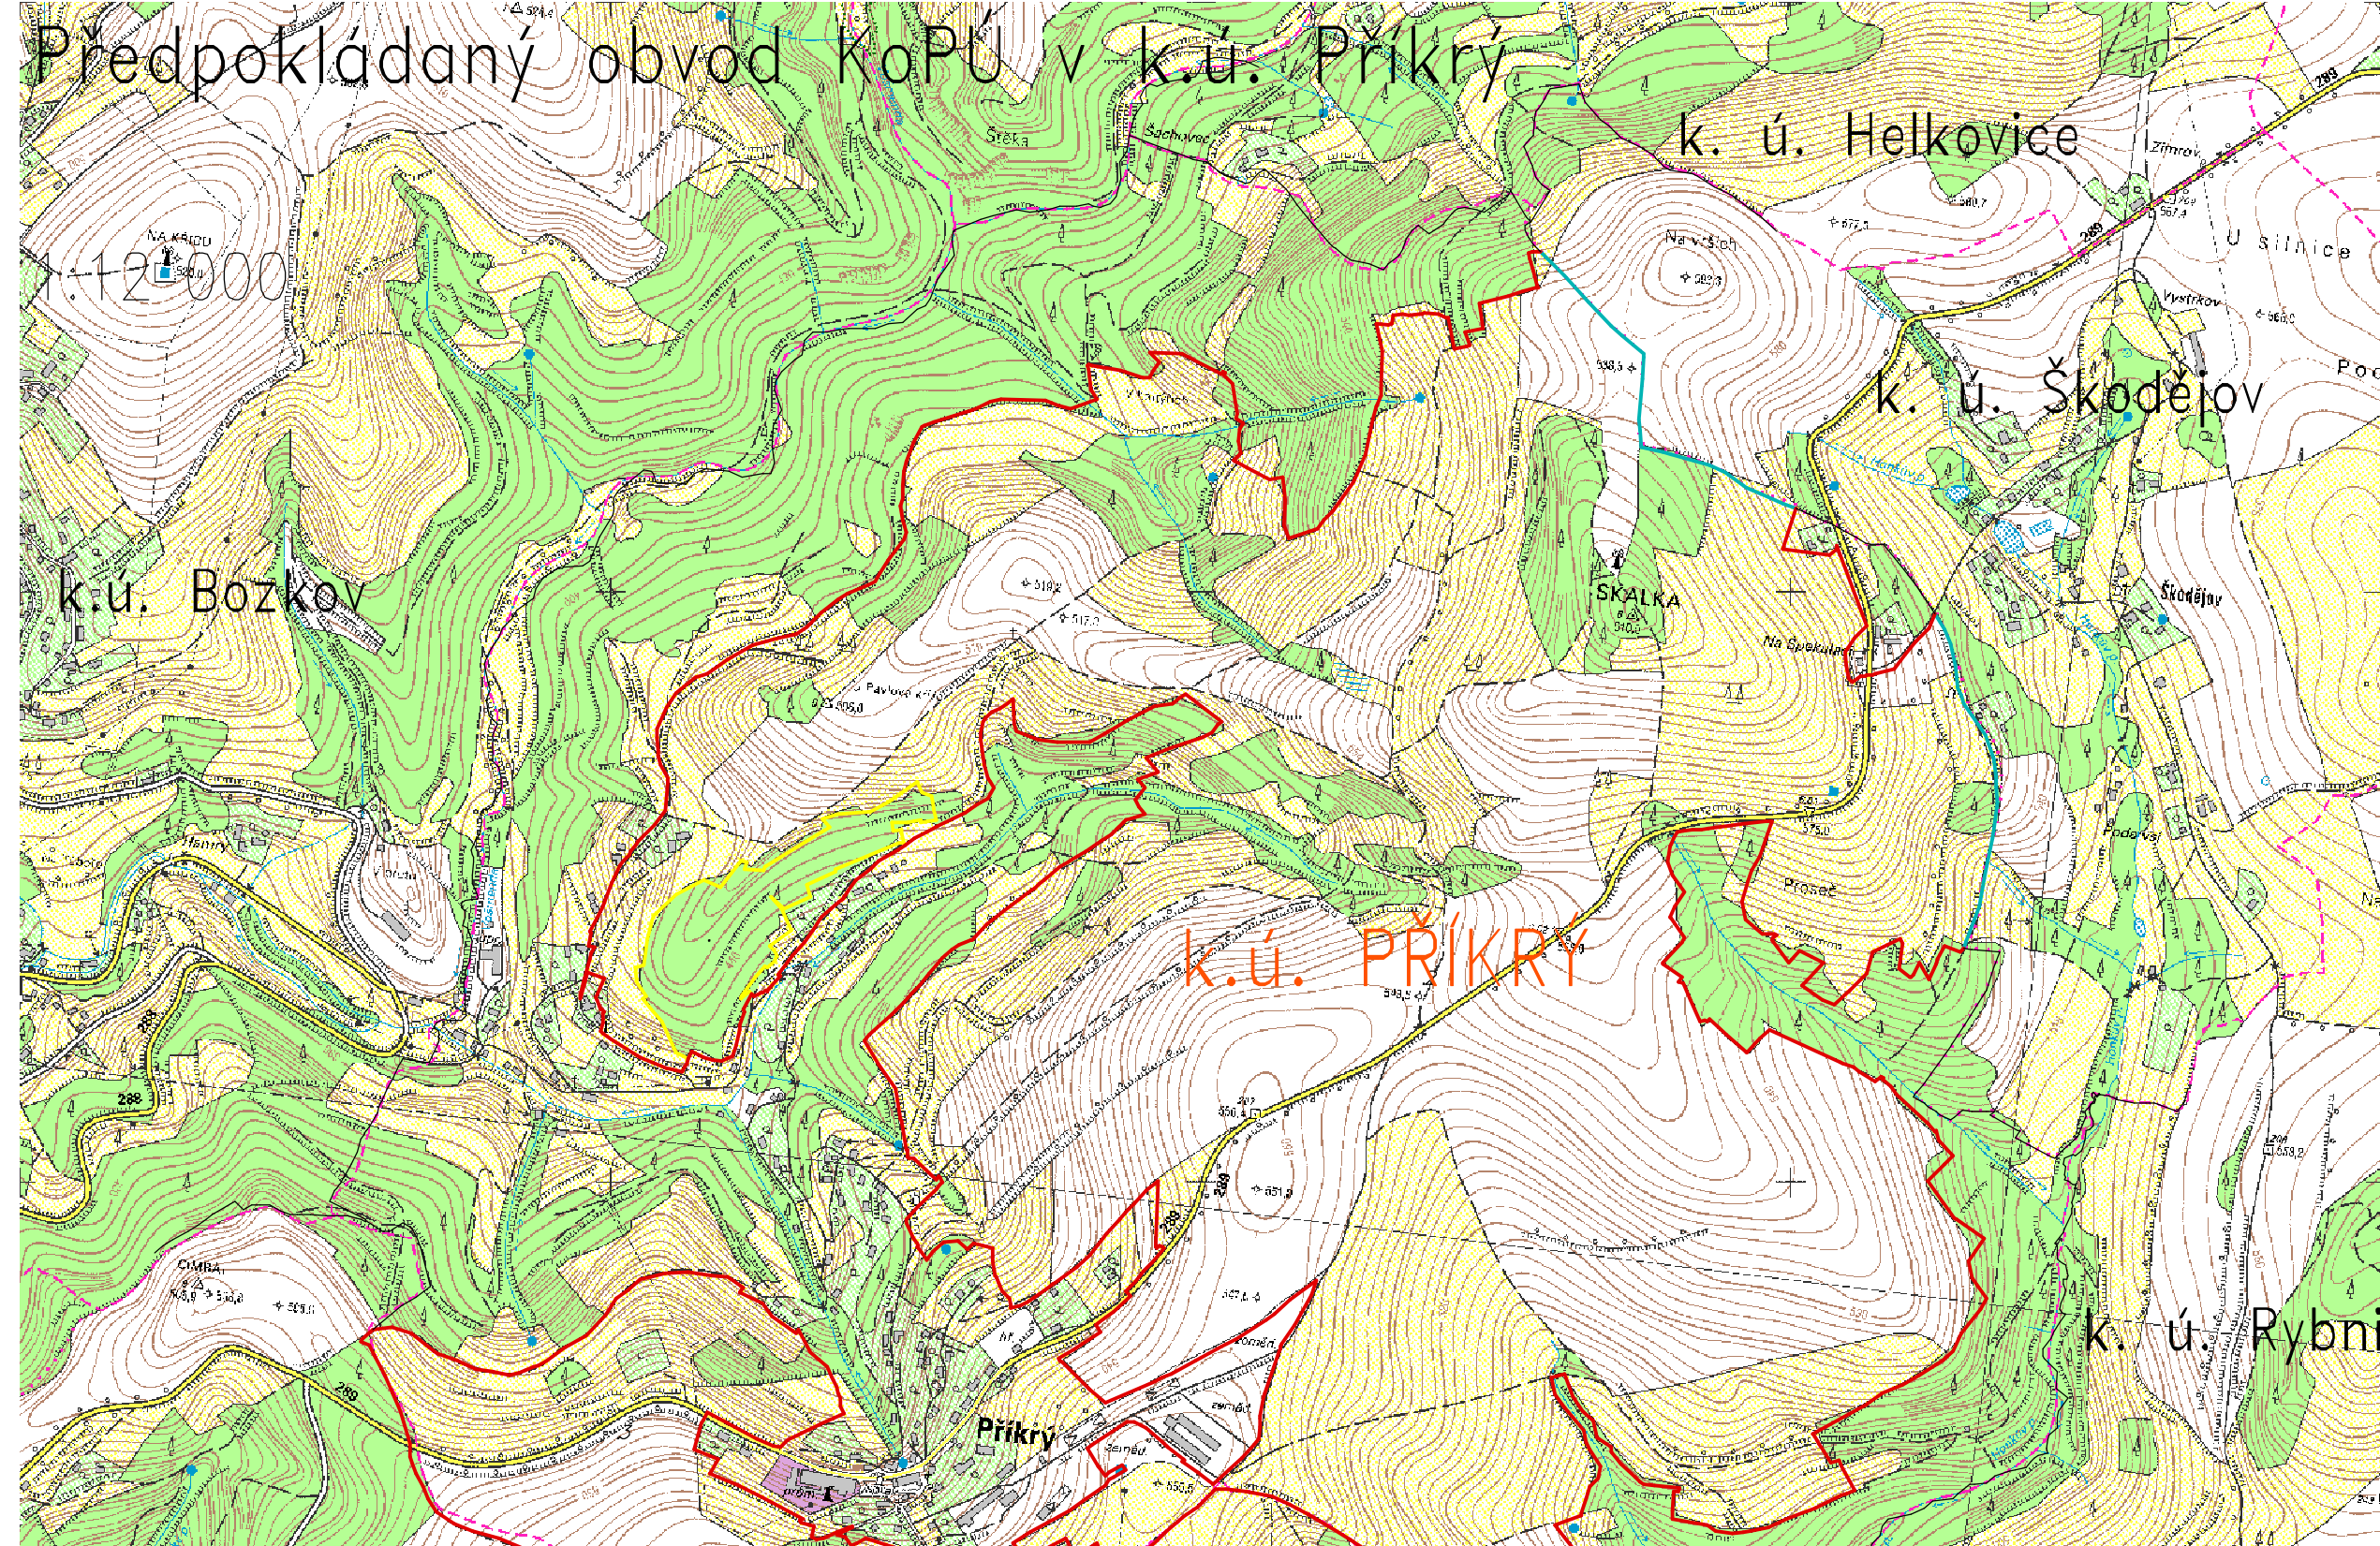

Předpokládaný obvod KoPU v k.ú. Příkrý

LEGENDA	
	obvod pozemkové úpravy – šetřený
	obvod pozemkové úpravy – převzatý
	obvod neřešeného území pozemkové úpravy
	normální hranice katastrálního území
	k. ú. Škodějov název sousedního katastrálního území