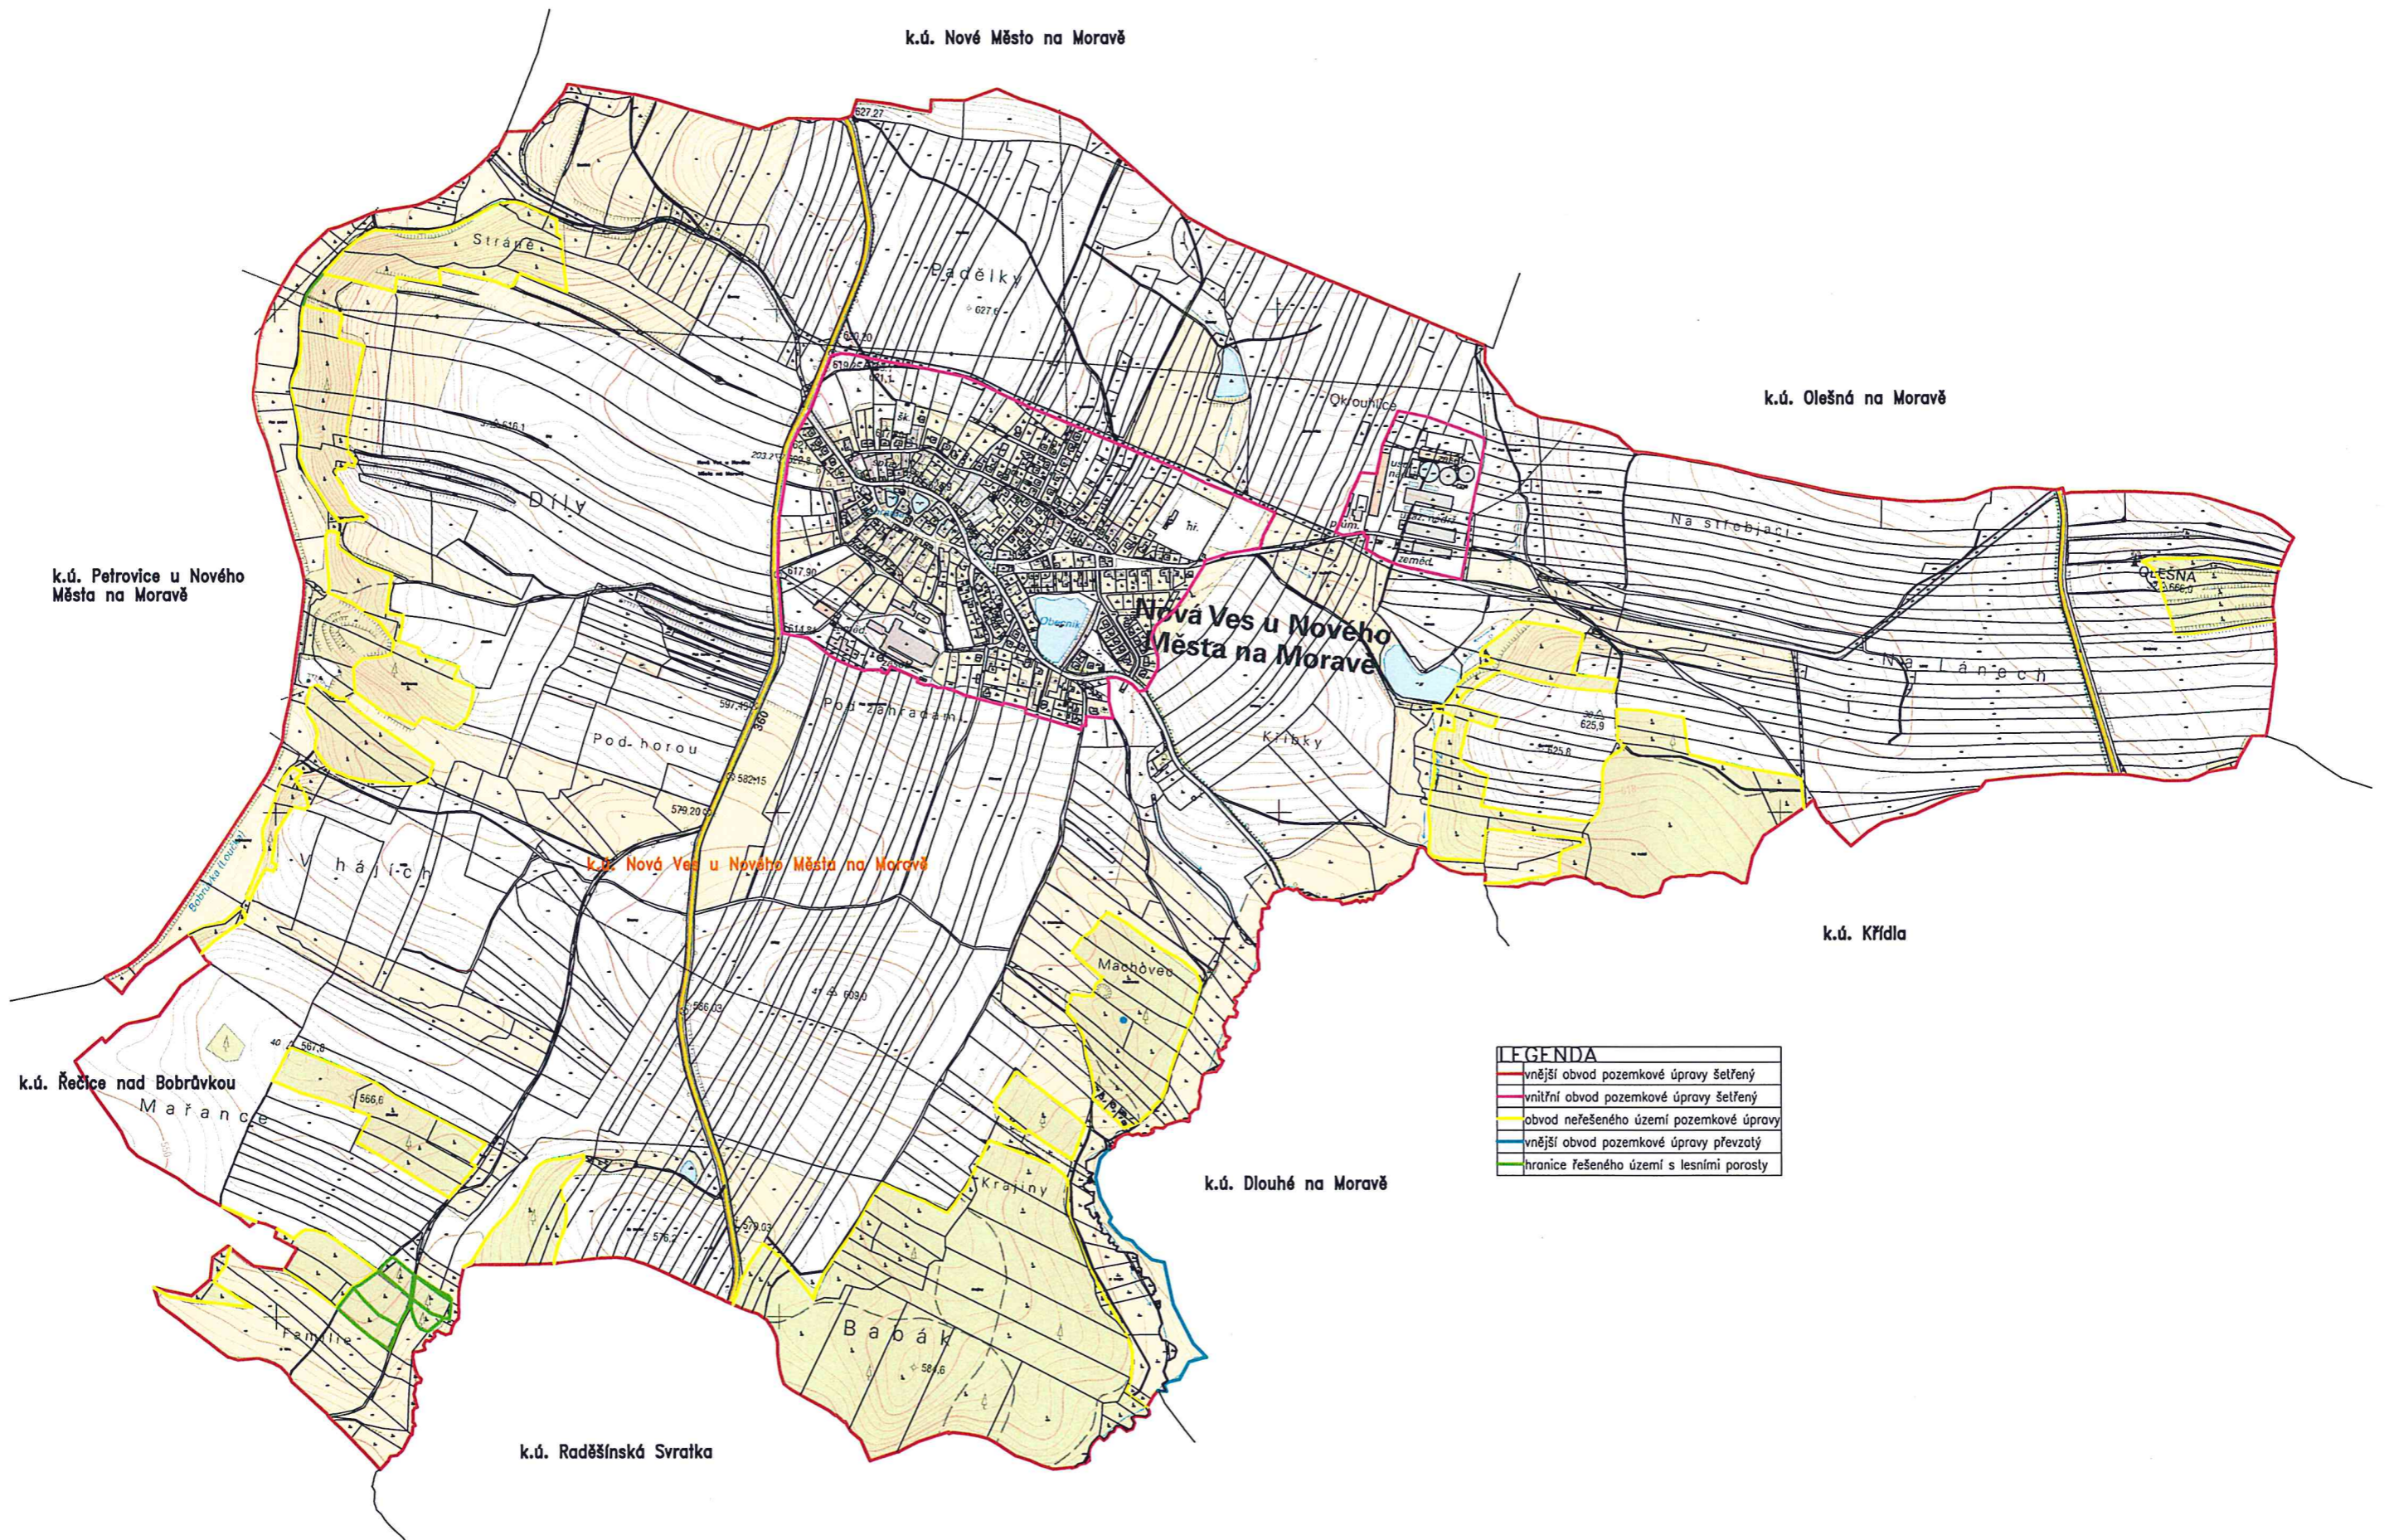

# KoPÚ Nová Ves u Nového Města na Moravě – zadávací výkres

LEGENDA	
	vnější obvod pozemkové úpravy šetřený
	vnitřní obvod pozemkové úpravy šetřený
	obvod neřešeného území pozemkové úpravy
	vnější obvod pozemkové úpravy převzatý
	hranice řešeného území s lesními porosty